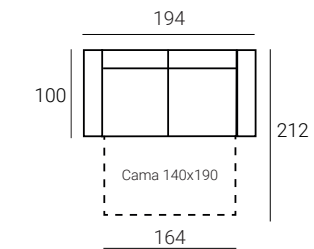

h: 105

h sentada: 45cm
Fondo sentada: 54cm