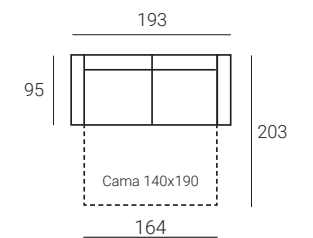

# AINARA

SOBRIEDAD SOFISTICADA

h: 106  
h sentada: 45cm  
Fondo sentada: 51cm

Sofá Cama 140x190cm • Colchón HR12/164cm.

OF G1	OF G2	G3	G4	G5	G6	GESP	TCL	m.
555	575	714	739	764	797	830	555	8,6

◆ Pata PVC H5 Negro • Tapizado en PORTLAND Ice • OFERTA G2