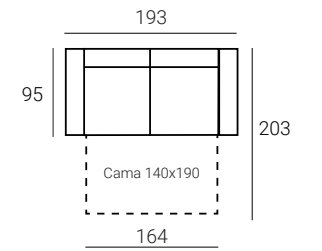

# LYON

MINIMALISMO CON ESTILO

• Decoración no incluida

h: 100

h sentada: 45cm  
Fondo sentada: 55cm

Sofá Cama 140x190cm • Colchón HR12/164cm.

OF G1	OF G2	G3	G4	G5	G6	GESP	TCL	m.
544	564	699	725	750	783	816	544	8,8