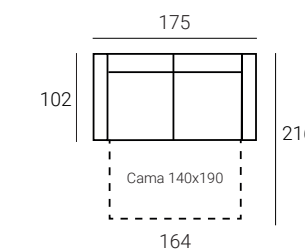

LEA

EQUILIBRIO ATEMPORAL

h: 106

h sentada: 47cm
Fondo sentada: 54cm