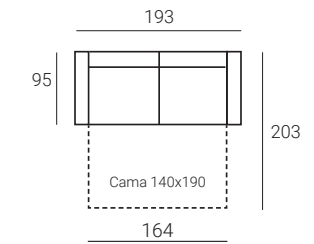

# CHLOE

CONFORT ÚNICO

♦ Decoración no incluida

h: 103

h sentada: 45cm  
Fondo sentada: 50cm

Sofá Cama 140x190cm • Colchón HR12/164cm

OF G1	OF G2	G3	G4	G5	G6	GESP	TCL	m.
555	575	714	739	764	797	830	555	8,9

♦ Pata **PVC H5 Negro** • Tapizado en **MORETTI 21 Verde** • OFERTA G2