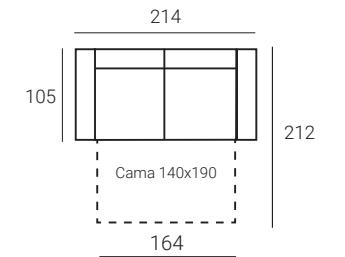

# MAGNUM

TU CAMA SOFÁ

♦ Decoración no incluida

h: 113

h sentada: 50cm  
Fondo sentada: 53cm