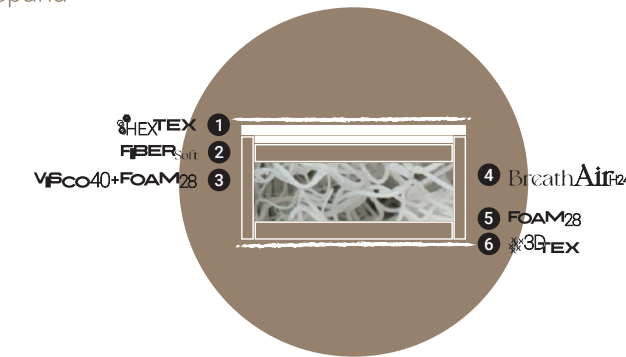

BreathAir^{H24}

Exclusividad Tayber para toda España

Sofá Cama 140x190cm • Colchón HR24/164cm • Incluye 2 cojines 40x40cm.

OF G1	OF G2	G3	G4	G5	G6	GESP	TCL	m.
1070	1092	1245	1275	1306	1347	1387	1070	11

♦ Pata **Madera H4** Nogal Claro • Tapizado en **ANTHOLOGY Crema** • G3

♦ **PATAS:**

Madera H4: Nogal claro de serie.
Opción: madera natural o negro sin incremento.
Otro color +40ptos.

Forma de pago: Giro a 30 días neto.

Colchón
HR24