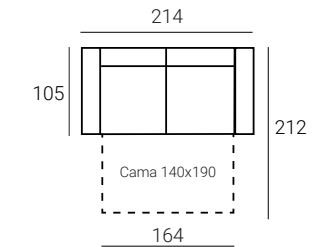

# HÉRCULES

TU CAMA SOFÁ

♦ Decoración no incluida

h: 113

h sentada: 50cm  
Fondo sentada: 53cm