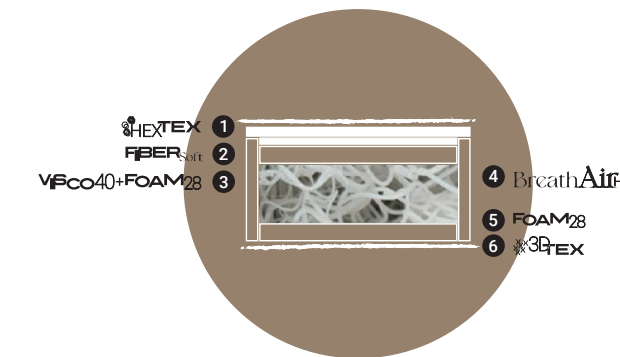

BreathAir^{H24}

Exclusividad Tayber para toda España

Sofá Cama 140x190cm • Colchón HR24/164cm • Incluye 2 cojines 40x40cm.

OF G1	OF G2	G3	G4	G5	G6	GESP	TCL	m.
1070	1092	1245	1275	1306	1347	1387	1070	10,9

♦ Pata **Madera H4** Nogal Claro • Tapizado en **MORETTI 08 Beig** • OFERTA G2

♦ PATAS:

Madera H4: Nogal claro de serie.
Opción: madera natural o negro sin incremento.
Otro color +40ptos.

Forma de pago: Giro a 30 días neto.

Colchón
HR24

CATAS
Testing Certification Research

5.000
aperturas garantizadas