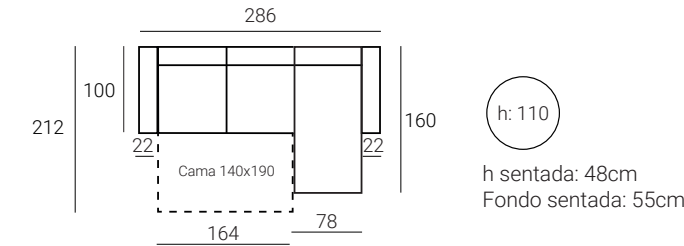

## SOFÁ CAMA • SOFÁ CAMA + CHAISE LONGUE

Brazo **NARROW3**  
ANCHO 170cm •  
ANCHO CHAISE LONGUE 248cm.  
Incluye 2 cojines de 40x40cm.

Brazo **SLIM7**  
ANCHO 178cm •  
ANCHO CHAISE LONGUE 256cm.  
Incluye 2 cojines de 40x40cm.

Brazo **ARCÓN22**

ANCHO 208cm •  
ANCHO CHAISE LONGUE 286cm.  
No incluye cojines de 40x40cm.

Brazo **ACOL15**  
ANCHO 194cm •  
ANCHO CHAISE LONGUE 272cm.  
Incluye 2 cojines de 40x40cm.

Brazo **ACOL20**  
ANCHO 204cm •  
ANCHO CHAISE LONGUE 282cm.  
Incluye 2 cojines de 40x40cm.