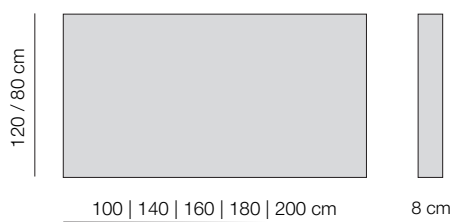

CATÁLOGO | ARTE | DORMITORIOS | MILES

Medidas	
100x80x6	100x120x6
120x80x6	120x120x6
140x80x6	140x120x6
160x80x6	160x120x6
180x80x6	180x120x6
200x80x6	200x120x6

*Tapizado, disponible en todos los tejidos.

Medidas	
100x80x6	100x120x6
120x80x6	120x120x6
140x80x6	140x120x6
160x80x6	160x120x6
180x80x6	180x120x6
200x80x6	200x120x6

*Tapizado, disponible en todos los tejidos.

Loren.

UN CABEZAL QUE LO TIENE TODO

Loren destaca por su decorativa pestaña alrededor de la platabanda. Además de su estética impecable, su funda desenfundable facilita la limpieza y permite renovar el dormitorio con cada nueva inspiración, ¿te animas a probarlo?.