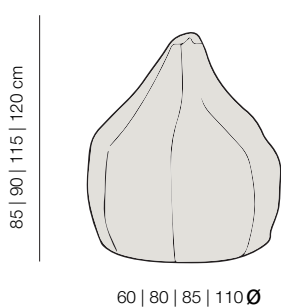

Medidas	
M	45x45x40
L	45x60x40
XL	60x60x40

*Desenfundable, disponible en todos los tejidos.

1t

CATÁLOGO | ARTE | PUFOS | SIENA

Puf Perla.

UN TOQUE REDONDO

El Puf Perla, pequeño y redondo, es el complemento perfecto para cualquier espacio. Disponible en dos tamaños y una amplia gama de colores, combina estilo y comodidad para añadir un toque único a tu ambiente.

CATÁLOGO | ARTE | PUFES | PERLA

Medidas	
L	ø52x38
XL	ø65x46

*No desenfundable.

1t

CATÁLOGO | ARTE | PUFS | PERA

Puf Pera.

DESCANSO QUE TE ENVUELVE

Un clásico desde los años 60, el Puf Pera combina diseño atemporal y comodidad. A partir de su versión original han surgido múltiples formas, pero su esencia sigue siendo la misma. Su relleno suave se adapta al cuerpo, brindando un descanso perfecto para leer, ver películas o simplemente desconectar.

Medidas	
S	Ø68x85
M	Ø80x120
L	Ø85x90
XL	Ø80x115
XXL	Ø110x115

*Desenfundable, disponible en todos los tejidos.

Big Puf.

UN ABRAZO GIGANTE DE COMODIDAD

Su tamaño generoso te invita a estirarte, relajarte y disfrutar de la máxima comodidad. Perfecto para acurrucarte y encontrar tu lugar de descanso, el Big Puf es la pieza ideal para desconectar del mundo. Déjate envolver por su suavidad y calidez para conseguir una experiencia de relajación total.