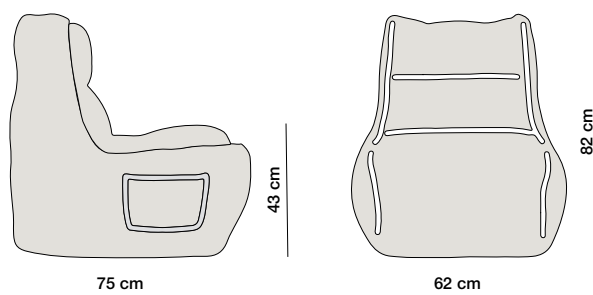

Medidas	
S	Ø68x85
M	Ø80x120
L	Ø85x90
XL	Ø80x115
XXL	Ø110x115

*Desenfundable, disponible en todos los tejidos.

Big Puf.

UN ABRAZO GIGANTE DE COMODIDAD

Su tamaño generoso te invita a estirarte, relajarte y disfrutar de la máxima comodidad. Perfecto para acurrucarte y encontrar tu lugar de descanso, el Big Puf es la pieza ideal para desconectar del mundo. Déjate envolver por su suavidad y calidez para conseguir una experiencia de relajación total.

CATÁLOGO | ARTE | PUFOS | **BIG PUF**

Medidas	
XL	140x140x27
XXL	140x180x30

*Desenfundable, disponible en todos los tejidos.

Puf Diary.

DISEÑO DESENFADADO, COMODIDAD ASEGURADA

Este sofá con esencia de puf, gracias a su mullido relleno, invita a relajarse en cualquier momento. Perfecto para salones comunes, habitaciones juveniles o incluso para hoteles, donde su práctico bolsillo lateral y su toque acogedor hacen que todo esté organizado sin perder estilo ni confort.