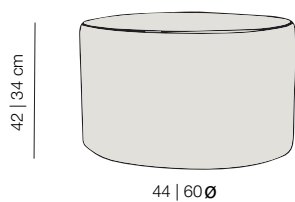

Puf París.

UNA PIEZA MULTIFUNCIONAL

El Puf París es ideal para cualquier espacio. Su diseño rígido lo hace versátil como asiento o mesa, y su durabilidad lo convierte en una opción popular en ambientes contract. Está disponible en dos tamaños estándar o también puedes hacerlo a medida para que se adapte mejor a tu proyecto.

Medidas	
M	ø44x42
L	ø60x34

*Tapizado, disponible en todos los tejidos.