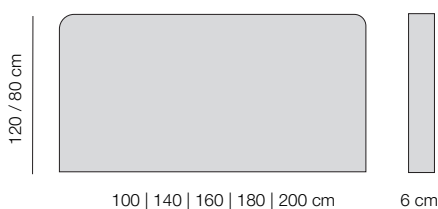

Medidas	
100x80x6	100x120x6
120x80x6	120x120x6
140x80x6	140x120x6
160x80x6	160x120x6
180x80x6	180x120x6
200x80x6	200x120x6

*Desenfundable en telas:

Nattur Cotton/Linum Premium/Society/Boogie.
Facet y Forward(Ver instrucciones de lavado).

*Tapizado para el resto de tejidos.