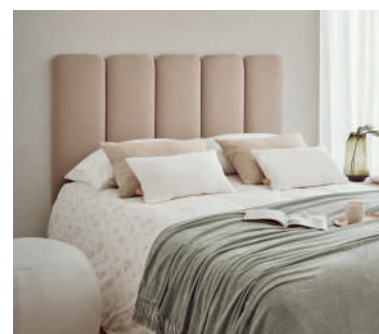

Dormitorios

Nina	/14
Ella	/18
Miles	/22
Claire	/24
Loren, Lodi, Amy	/26
Base Tapizada Bea	/28