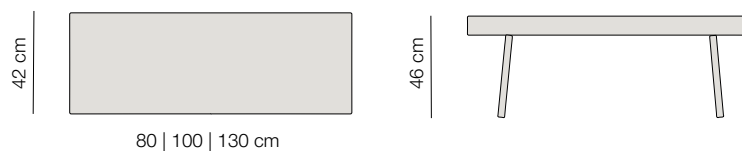

CATÁLOGO | ARTE | MESITA | NORDIC

Banqueta Siena

CADA DETALLE PENSADO PARA TU COMODIDAD

Con su estética minimalista y elegante, esta banqueta es ideal como pie de cama, también puede ser el complemento perfecto para un rincón de lectura junto a la ventana, o como asiento en la entrada para recibir a tus invitados. Su ligereza permite moverla con facilidad, convirtiéndola en un elemento que se adapta a tus necesidades y a cada momento.