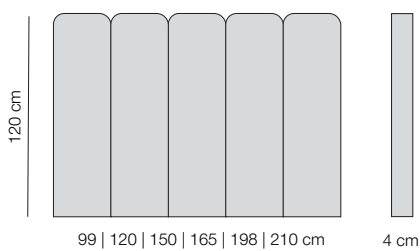

CATÁLOGO | ARTE | DORMITORIOS | **NINA**

Medidas	Módulos
99x120x4	3
120x120x4	4
150x120x4	5
165x120x4	5
198x120x4	6
210x120x4	7

*Tapizado, disponible en todos los tejidos.

Ella.

LA VERSATILIDAD EN SU MÁXIMA EXPRESIÓN