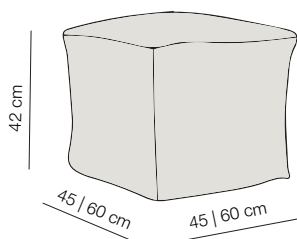

Medidas	
90x190x28	90x200x28
105x190x28	105x200x28
135x190x28	135x200x28
150x190x28	150x200x28
160x190x28	160x200x28
180x190x28	180x200x28
200x190x28	200x200x28

*Tapizada, disponible en todos los tejidos.

Medidas	
M	ø44x42
L	ø60x34

*Tapizado, disponible en todos los tejidos.

Puf Siena.

FUNCIONALIDAD Y DISEÑO A TU GUSTO

El Puf Siena destaca por su elegante pestaña artesanal y diseño desenfundable, lo que facilita su mantenimiento y permite cambiar de estilo en cada temporada. Ideal para el hogar y proyectos contract, está disponible en tejidos ignífugos, combinando estética, funcionalidad y seguridad.

Medidas	
M	45x45x40
L	45x60x40
XL	60x60x40

*Desenfundable, disponible en todos los tejidos.

1t

CATÁLOGO | ARTE | PUFOS | SIENA

Puf Perla.

UN TOQUE REDONDO

El Puf Perla, pequeño y redondo, es el complemento perfecto para cualquier espacio. Disponible en dos tamaños y una amplia gama de colores, combina estilo y comodidad para añadir un toque único a tu ambiente.