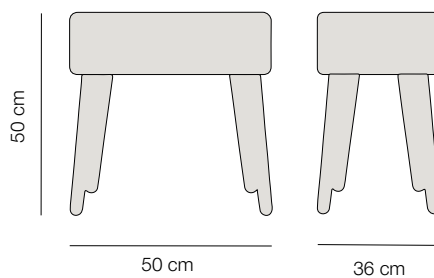

Mesita Nordic.

LA PIEZA CLAVE PARA COMPLETAR TU ESPACIO

Fabricada en madera de haya natural, su diseño nórdico y líneas limpias la convierten en la opción ideal para tu dormitorio. Con un práctico cajón para mantener el orden, aporta equilibrio y estilo a cualquier ambiente.

CATÁLOGO | ARTE | MESITA | NORDIC