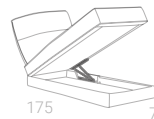

OF G1	OF G2	G3	G4	G5	G6	GESP	TCL
872	906	1064	1108	1150	1206	1264	872

h: 110
h asiento : 47cm
f sentada : 50cm

BRAZO
ACOL 15

BRAZOS

♦ Brazo **ACOL15** •
Incluye 1 cojín 40x40cm.

♦ Brazo **ACOL20** •
Incluye 1 cojín 40x40cm.

♦ Brazo **ARCÓN26** •
No incluye cojines.

♦ Brazo **AREX26 Extensible** •
No incluye cojines.

MÓDULOS

Ancho 67 / 77 / 87 / 97 / 107 · Fondo 101 · Abierto 148

MÓDULO DESLIZANTE CARRO 67	282	293	340	352	363	380	395	282	3,6
MÓDULO DESLIZANTE CARRO 77	299	310	363	376	389	407	425	299	3,8
MÓDULO DESLIZANTE CARRO 87	317	328	386	400	416	435	454	317	4,1
MÓDULO DESLIZANTE CARRO 97	330	341	403	417	431	451	470	330	4,3
MÓDULO DESLIZANTE CARRO 107	354	365	432	449	464	485	506	354	4,6

MÓDULO CHAISE LONGUE ABATIBLE 77	334	348	399	415	429	450	470	334	4,4
MÓDULO RINCÓN CHAISE LONGUE 103x208	567	588	669	698	726	765	803	567	9

BRAZOS SOFÁS Y CHAISE LONGUE

ACOL15/20
Brazo Sofá +
1 cojín 40x40cm

ARCÓN26

AREX26

ACOL 15/20
Brazo Chaise Longue + 1 Cojín con soporte

BRAZO SOFÁ: ACOL 15, ACOL 20, ARCÓN 26 (Incluye 1 Cojín 40x40cm en Brazo ACOL15/ACOL20)	82	88	100	105	111	118	126	82	1,9
AREX 26 EXTENSIBLE	102	108	120	125	131	138	146	102	2,3