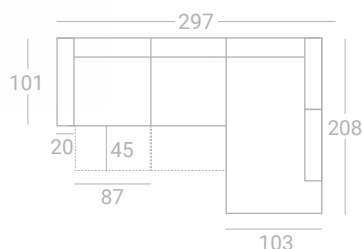

◆ Pata **VALENCIA** · Tapizado en **OACKLAND 04** · OF G2

OF G1	OF G2	G3	G4	G5	G6	GESP	TCL
1283	1332	1541	1603	1669	1753	1837	1283

CARACTERÍSTICAS
Y GARANTÍA

CARTA DE TELAS

BRAZO
ACOL 20

h asiento : 47cm
f sentada : 50cm