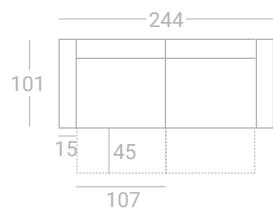

OF G1	OF G2	G3	G4	G5	G6	GESP	TCL
872	906	1064	1108	1150	1206	1264	872

h: 110
h asiento : 47cm
f sentada : 50cm

BRAZO
ACOL 15

BRAZOS

♦ Brazo **ACOL15** •
Incluye 1 cojín 40x40cm.

♦ Brazo **ACOL20** •
Incluye 1 cojín 40x40cm.

♦ Brazo **ARCÓN26** •
No incluye cojines.

♦ Brazo **AREX26 Extensible** •
No incluye cojines.

MÓDULOS

Ancho 67 / 77 / 87 / 97 / 107 · Fondo 101 · Abierto 148

MÓDULO DESLIZANTE CARRO 67	282	293	340	352	363	380	395	282	3,6
MÓDULO DESLIZANTE CARRO 77	299	310	363	376	389	407	425	299	3,8
MÓDULO DESLIZANTE CARRO 87	317	328	386	400	416	435	454	317	4,1
MÓDULO DESLIZANTE CARRO 97	330	341	403	417	431	451	470	330	4,3
MÓDULO DESLIZANTE CARRO 107	354	365	432	449	464	485	506	354	4,6

+ 80 pts / + 80 pts

COMPOSICIONES

SOFÁ 2 PLAZAS (2 MÓDULOS 67 + 2 BRAZOS ACOL15/20 o ARCÓN26)	728	762	880	914	948	996	1042	728
SOFÁ 3 PLAZAS (2 MÓDULOS 77 + 2 BRAZOS ACOL15/20 o ARCÓN26)	762	796	926	962	1000	1050	1102	762
SOFÁ 3 PLAZAS (2 MÓDULOS 87+ 2 BRAZOS ACOL15/20 o ARCÓN26)	798	832	972	1010	1054	1106	1160	798
SOFÁ 4 PLAZAS (2 MÓDULOS 97+ 2 BRAZOS ACOL15/20 o ARCÓN26)	824	858	1006	1044	1084	1138	1192	824
SOFÁ 4 PLAZAS (2 MÓDULOS 107+ 2 BRAZOS ACOL15/20 o ARCÓN26)	872	906	1064	1108	1150	1206	1264	872