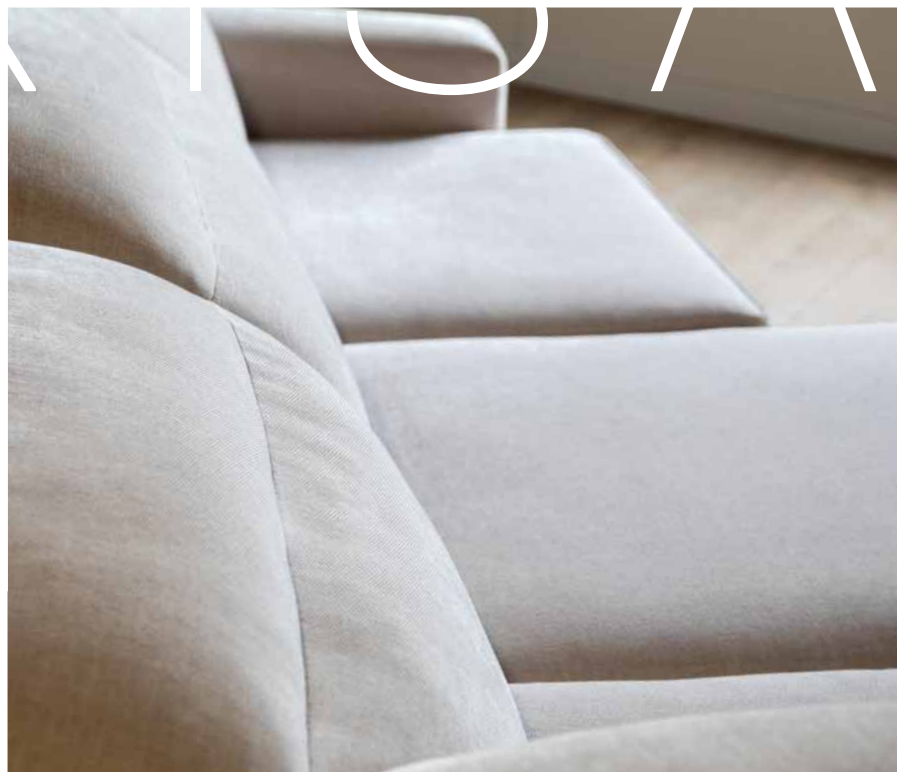

MARRISA

TAYBER

(+34) 968 79 29 81 - info@tayber.com
P. I. Las Teresas, C/ Dr. Trueta, 15 · 30510 Yecla (Murcia)

@taybertapizados

www.tayber.com