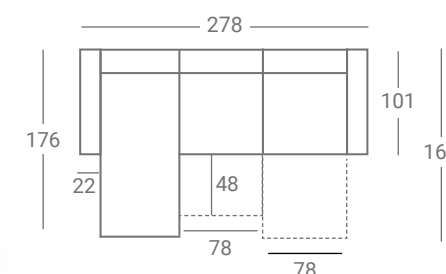

◆ Pata Madera H4 Nogal Claro.

BRAZO
ACOL 15

h. 106

h. sentada 48
f. sentada 54

Cama 140x190cm • Colchón HR16/164cm + 2 Brazos Acol 15.
Incluye 2 cojines de 40x40cm.

◆ Pata Madera H4 Nogal Claro.

BRAZO
ACOL 20

h. 106

h. sentada 48
f. sentada 54

Brazo Acol 20 + Relax 78 + Cama 140x190cm • Colchón HR16/164cm +
Rincón Chaise - longue. Incluye 1 cojín de 40x40cm.

◆ Pata Madera H4 Nogal Claro.

ROCHA

CHAISE LONGUE + RELAX + CARRO

• Decoración y cojines no incluida.

h. 106

h. sentada 48
f. sentada 54

Relax 78 + 2 Deslizantes carro 78 + Chaise Longue abatible 78 + 2 Brazos Arcón 22.

◆ Pata **Madera H4** Nogal Claro • Tapizado en **CHAPI Crema** • **OF G1**

BRAZO
ARCÓN 22

h. 106

h. sentada 48
f. sentada 54

Chaise Longue abatible 78 + Deslizante carro 78 + Relax 78 + 2 Brazos Arcón 22.

◆ Pata **Madera H4** Nogal Claro • Tapizado en **CHAPI Crema** • **OF G1**