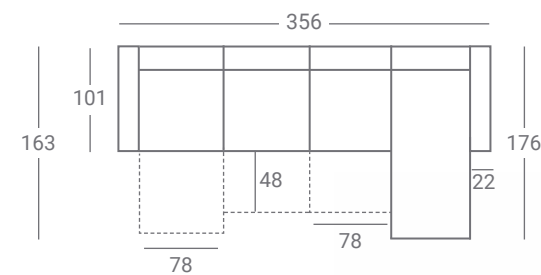

◆ Pata Madera H4 Nogal Claro.

BRAZO
ACOL 15

h. 106

h. sentada 48
f. sentada 54

Cama 140x190cm • Colchón HR16/164cm + 2 Brazos Acol 15.
Incluye 2 cojines de 40x40cm.

◆ Pata Madera H4 Nogal Claro.

BRAZO
ACOL 20

h. 106

h. sentada 48
f. sentada 54

Brazo Acol 20 + Relax 78 + Cama 140x190cm • Colchón HR16/164cm +
Rincón Chaise - longue. Incluye 1 cojín de 40x40cm.

◆ Pata Madera H4 Nogal Claro.

ROCHA

CHAISE LONGUE + RELAX + CARRO

• Decoración y cojines no incluida.

h. 106

h. sentada 48
f. sentada 54

Relax 78 + 2 Deslizantes carro 78 + Chaise Longue abatible 78 + 2 Brazos Arcón 22.

◆ Pata **Madera H4** Nogal Claro • Tapizado en **CHAPI Crema** • **OF G1**