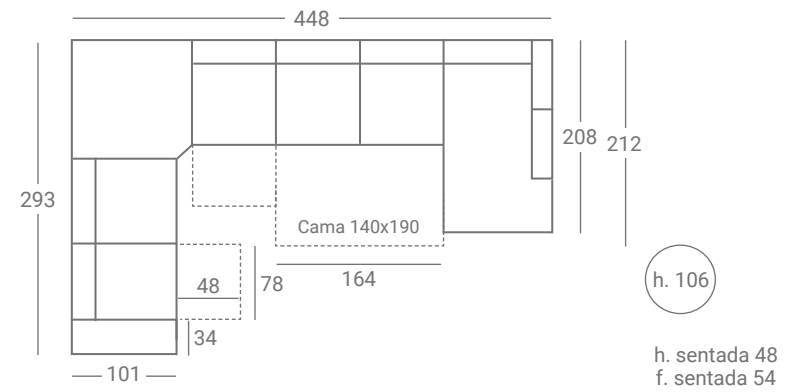

BRAZO
ARCÓN 22

h. 106

h. sentada 48
f. sentada 54

Chaise Longue abatible 78 + Deslizante carro 78 + Relax 78 + 2 Brazos Arcón 22.

◆ Pata **Madera H4** Nogal Claro • Tapizado en **CHAPI Crema** • **OF G1**

Brazo Paola pouff 34 + Deslizante carro 78 + Módulo fijo 78 + Rincón libre 103x103cm + Relax 78 + Cama 140x190cm • Colchón HR16/164cm + Rincón Chaise - Longue.

♦ Pata Madera H4 Nogal Claro.

BRAZO
PAOLA CON POUFF