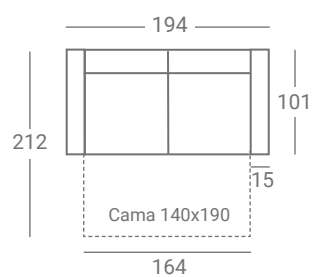

• SOFÁS MULTI • TAYBER •

ROCHA

VERSATILIDAD HECHA DESCANSO

• Decoración y cojines no incluida.

BRAZO
ARCÓN 22

h. 106

h. sentada 48
f. sentada 54

Relax 78 + Deslizante carro 78 + 2 Brazos Arcón 22.

◆ Pata Madera H4 Nogal Claro.

BRAZO
ACOL 15

h. 106

h. sentada 48
f. sentada 54

Cama 140x190cm • Colchón HR16/164cm + 2 Brazos Acol 15.
Incluye 2 cojines de 40x40cm.

◆ Pata Madera H4 Nogal Claro.

BRAZO
ACOL 20

h. 106

h. sentada 48
f. sentada 54

Brazo Acol 20 + Relax 78 + Cama 140x190cm • Colchón HR16/164cm +
Rincón Chaise - longue. Incluye 1 cojín de 40x40cm.

◆ Pata Madera H4 Nogal Claro.

ROCHA

CHAISE LONGUE + RELAX + CARRO

Brazo Paola pouff 34 + Deslizante carro 78 + Módulo fijo 78 + Rincón libre 103x103cm + Relax 78 + Cama 140x190cm • Colchón HR16/164cm + Rincón Chaise - Longue.

♦ Pata Madera H4 Nogal Claro.

BRAZO
PAOLA CON POUFF