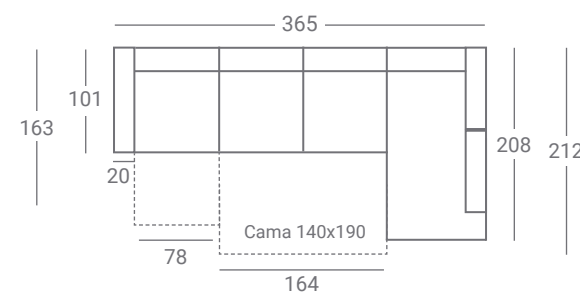

◆ Pata Madera H4 Nogal Claro.

BRAZO
ACOL 15

h. 106

h. sentada 48
f. sentada 54

Cama 140x190cm • Colchón HR16/164cm + 2 Brazos Acol 15.
Incluye 2 cojines de 40x40cm.

◆ Pata Madera H4 Nogal Claro.

BRAZO
ACOL 20

h. 106

h. sentada 48
f. sentada 54

Brazo Acol 20 + Relax 78 + Cama 140x190cm • Colchón HR16/164cm +
Rincón Chaise - longue. Incluye 1 cojín de 40x40cm.

◆ Pata Madera H4 Nogal Claro.

ROCHA

CHAISE LONGUE + RELAX + CARRO

• Decoración y cojines no incluida.

h. 106

h. sentada 48
f. sentada 54

Relax 78 + 2 Deslizantes carro 78 + Chaise Longue abatible 78 + 2 Brazos Arcón 22.

◆ Pata **Madera H4** Nogal Claro • Tapizado en **CHAPI Crema** • **OF G1**