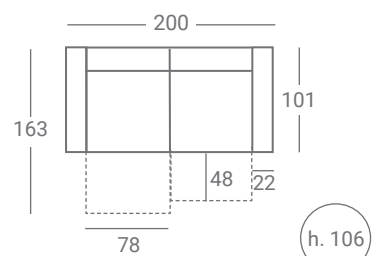

• SOFÁS MULTI • TAYBER •

ROCHA

VERSATILIDAD HECHA DESCANSO

• Decoración y cojines no incluida.

BRAZO
ARCÓN 22

h. 106

h. sentada 48
f. sentada 54

Relax 78 + Deslizante carro 78 + 2 Brazos Arcón 22.

◆ Pata Madera H4 Nogal Claro.

BRAZO
ACOL 15

h. 106

h. sentada 48
f. sentada 54

Cama 140x190cm • Colchón HR16/164cm + 2 Brazos Acol 15.
Incluye 2 cojines de 40x40cm.

◆ Pata Madera H4 Nogal Claro.

BRAZO
ACOL 20

h. 106

h. sentada 48
f. sentada 54

Brazo Acol 20 + Relax 78 + Cama 140x190cm • Colchón HR16/164cm +
Rincón Chaise - longue. Incluye 1 cojín de 40x40cm.

◆ Pata Madera H4 Nogal Claro.

ROCHA

CHAISE LONGUE + RELAX + CARRO