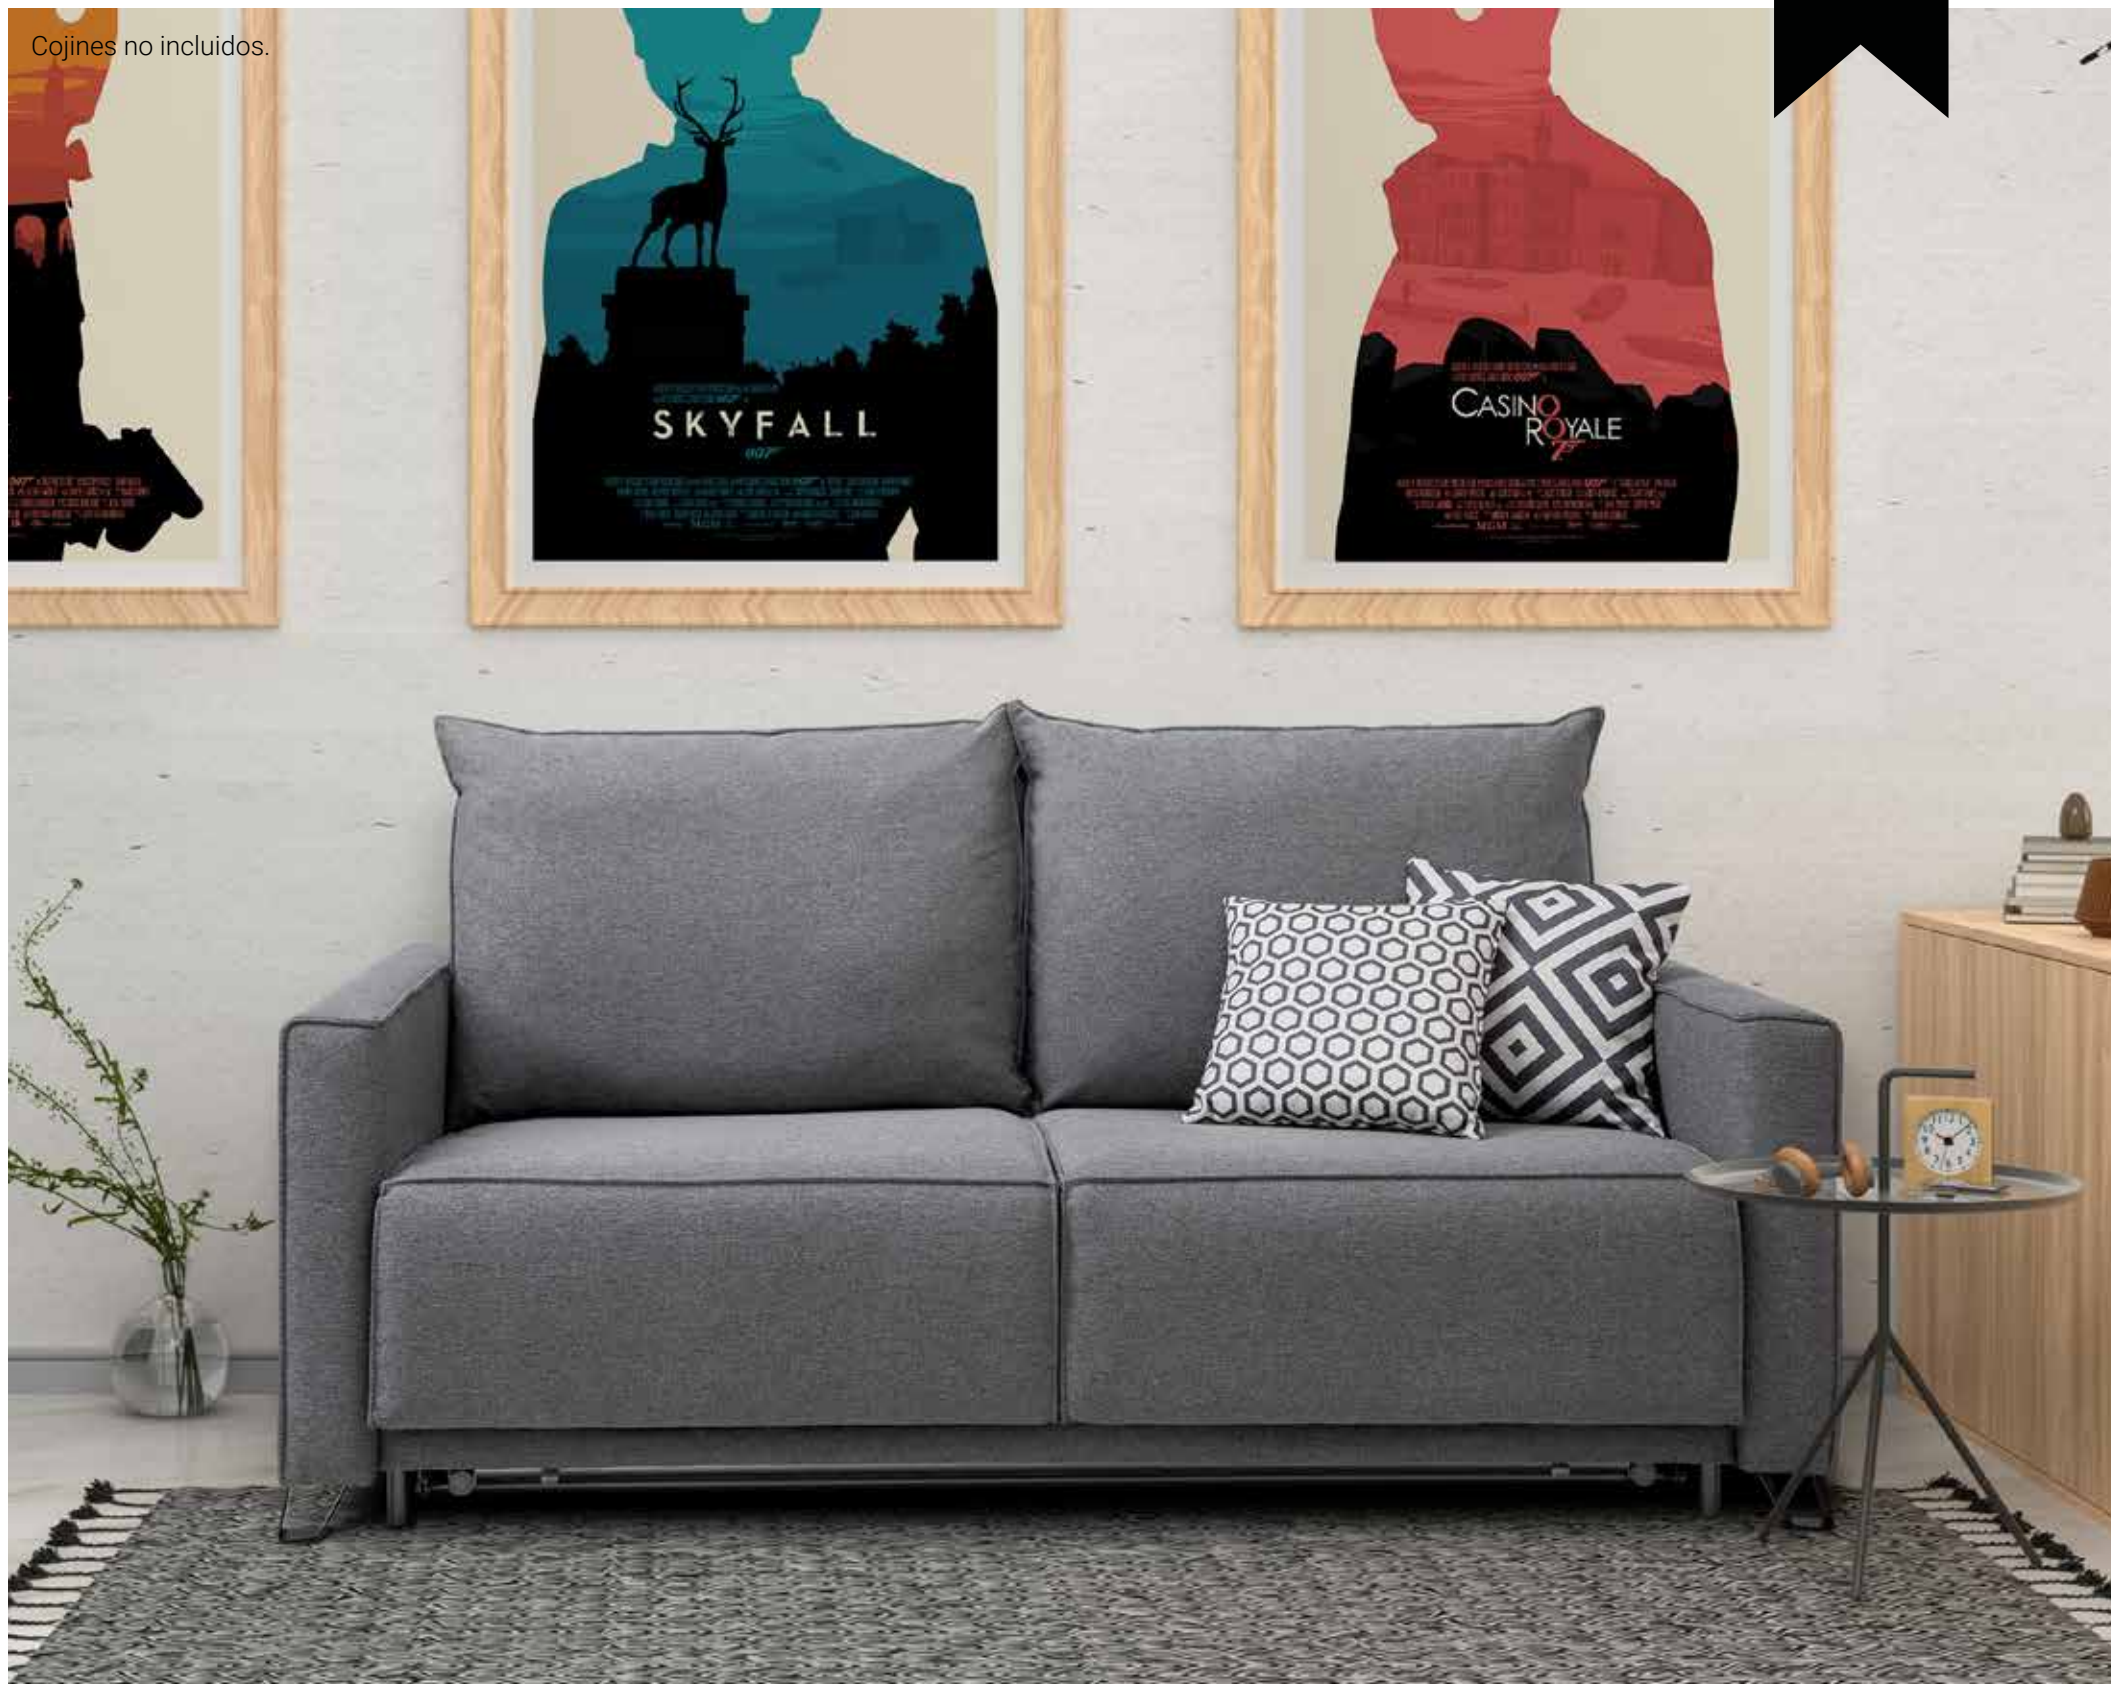

Kiara

h: 100 cm · Ancho: 190cm · Fondo: 96cm · Altura sentada: 45cm · Fondo sentada: 62 cm · Fondo cama abierta: 220cm
Cama: 140x190cm · Colchón: HR16 · Incluye 2 almohadas de 70cm

LUX

Cojines no incluidos.