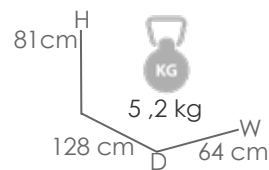

Tumbona **Davis**. Estructura en aluminio lacado en taupe. Textilene color taupe. Multiposición. Plegable.