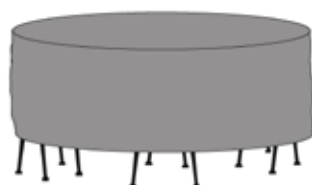

Referencia
100901008

MPT
46

Funda de protección mesa comedor redonda. Tejido en polyester laminado de alta calidad con tratamiento anti UV. Tejido Impermeable y transpirable. Tamaño ajustable y sistema auto-enfundable.