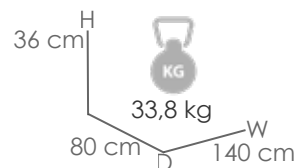

MPT
1228

Referencia
100302018

Mesa de centro **Onix** 140X80cm. Estructura en aluminio lacado en blanco. Cristal con relieve cerámico 3D con grosor de 6mm en color gris claro moteado

MPT
710

Referencia
100501019