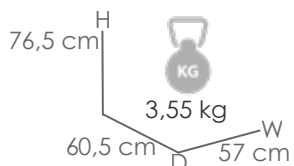

Referencia
100101025

MPT
172