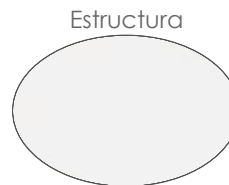

Estructura
Blanco MA01