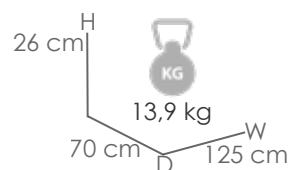

MPT
350

Estructura

Blanco MA01

Top

Gris moteado MG10

Mesa de centro **Babylon** 125x70cm. Estructura en aluminio lacado en blanco. Top cerámico 3D con grosor de 9mm en color gris moteado

Referencia
100302004