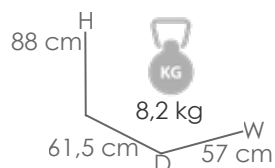

Referencia
100101033

MPT
292

Estructura

Teca natural MW01

Textilene

Batyline® MT11

Silla plegable con brazos **Candon** textilene blanco. Estructura en madera de teca de primera calidad combinado con Batyline termosellado. Tornillería inox. Plegable.

Referencia
100101032

MPT
292

Estructura

Teca natural MW01

Textilene

Batyline® MT12

Silla plegable con brazos **Candon** textilene negro. Estructura en madera de teca de primera calidad combinado con Batyline termosellado. Tornillería inox. Plegable.

Referencia
100102031

MPT
332

Estructura

Teca natural MW01

Textilene

Batyline® MT11

Sillón con brazos **Candon** textilene blanco. Estructura en madera de teca de primera calidad combinado con Batyline termosellado. Tornillería inox. Fácil montaje

Referencia
100102030

MPT
332

Estructura

Teca natural MW01

Textilene

Batyline® MT12

Sillón con brazos **Candon** textilene negro. Estructura en madera de teca de primera calidad combinado con Batyline termosellado. Tornillería inox. Fácil montaje