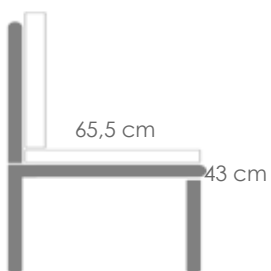

Referencia
100202077

MPT
454

Estructura

Antracita MA02

Tejido

Gris medio MF03

Módulo rincón **Niland**. Estructura en aluminio lacado en antracita. Cojinería de asiento (10cm) y respaldo (12cm). En olefina color gris medio.

Referencia
100202076

MPT
324

Estructura

Antracita MA02

Tejido

Gris medio MF03

Módulo ampliación **Niland**. Estructura en aluminio lacado en antracita. Cojinería de asiento (10cm) y respaldo (12cm) en olefina color gris medio.

Referencia
100302073

MPT
350

Estructura

Antracita MA02

Tejido

Antracita MG04

Mesa de centro **Niland**. Estructura en aluminio lacado en antracita. Cristal templado con grosor de 5mm en color antracita mate.

Referencia
100501028

MPT
700

Estructura

Antracita MA02

Tejido

Gris medio MF03

Detalle

Ruedas ocultas

Tumbona **Niland**. Estructura en aluminio lacado en antracita. Colchón de 8cm confeccionado en tejido en olefina color gris medio. Respaldo multiposición. Con ruedas de transporte.

Referencia
100502015

MPT
1400

Estructura

Antracita MA02

Tejido

Gris medio MF03

Detalle

Ruedas ocultas

Daybed **Niland**. Estructura en aluminio lacado en antracita. Colchón de 8cm confeccionado en olefina color gris medio. Respaldo multiposición. Con ruedas de transporte.