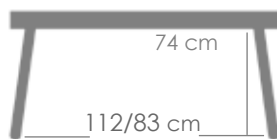

Referencia
100301080

Mesa redonda **Bais** diam.120x75cm. Estructura en aluminio blanco y top mesa porcelánico Beige con grosor 7 mm.

MPT
846