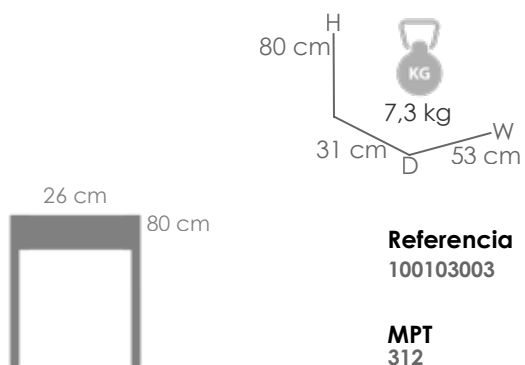

MPT
1760

Teca reciclada MW02

Gris medio MF11

Tallado artesanal

Daybed **Lalong**. Estructura en teca reciclada con tallado decorativo. Cojín de 5cm incluido color gris medio. Requiere montaje

Referencia
100103003