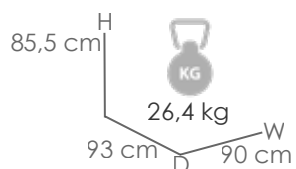

Referencia
100202036

MPT
878