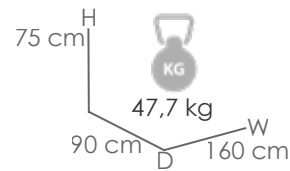

Referencia
100102022

MPT
196

Estructura
Blanco MA01

Cuerda
Greige MC06

Cojín
Greige claro MF04

Sillón **Samoa**. Estructura en aluminio lacado en blanco combinado con cuerda redonda en olefina greige. Cojín de asiento de 5cm color greige claro. Apilable.