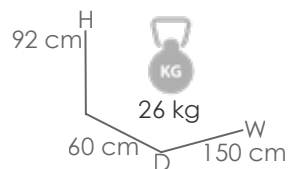

Referencia
100202056

MPT
284

Estructura

Teca natural MW01

Sofá **Danao** 2 plazas. Estructura en madera de teca indonesia de primera calidad proveniente de plantaciones sostenibles. Tornillería inox. Montaje fácil