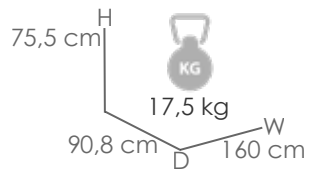

Mooma

Referencia
100301041

MPT
554

Blanco MA01

Blanco MA01

Mesa Fija **Byron** 160x90cm. Estructura en aluminio blanco. Top mesa en aluminio. Requiere montaje.

Referencia
100301042

MPT
554