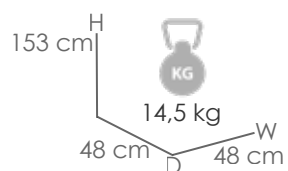

46,5 cm

Ø48 cm

Estructura

Antracita MA02

Cuerda

Antracita MC16

Detalle

Led solar