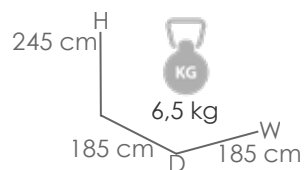

Referencia
100602016

MPT
320

Estructura
Mástil desmontable

Top sombrilla
Menta MF25

Decoración
Artesanal

Sombrilla Balinesa **Nirvana** color menta. Cubierta en polyester con decoración pintada a mano de forma artesanal. Mástil decorado de 38mm. Sistema de apertura manual. Desmontable.