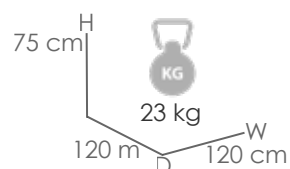

Mesa redonda **Orick** Diam.120cm. Estructura en aluminio lacado en taupe. Cristal con relieve cerámico 3D con grosor de 6mm en color Beige tierra moteado.