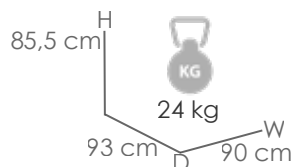

Referencia
100202034

MPT
878