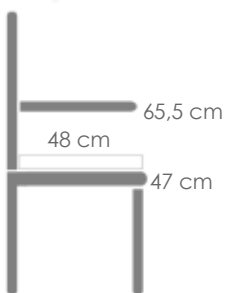

Referencia
100102022

MPT
196