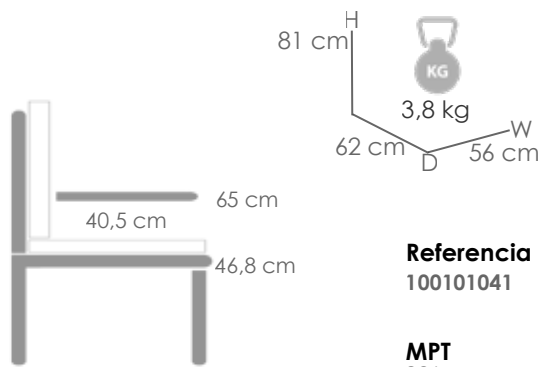

Referencia
100101041

MPT
206

Blanco MA01

Aqua MC03

Gris claro MF05

Silla de comedor **Nelayan**. Estructura en aluminio blanco combinado con cuerda Aqua 6mm. Cojín de asiento 6mm color gris claro.