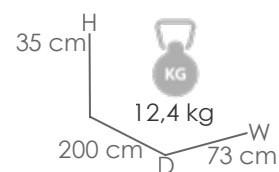

MPT
1228

Referencia
100302018

Mesa de centro **Onix** 140X80cm. Estructura en aluminio lacado en blanco. Cristal con relieve cerámico 3D con grosor de 6mm en color gris claro moteado

MPT
710

Referencia
100501019