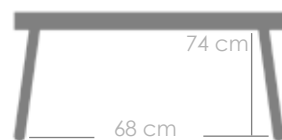

Referencia
100501001

MPT
780

Estructura
Ratán sintet. MR03

Cojín
Gris medio MF10

Tumbona **California**. Estructura en aluminio lacado y Ratán sintético halfround diam. 5mm efecto Nature. Cojín de 10cm color gris medio. Respaldo multiposición y ruedas de transporte.