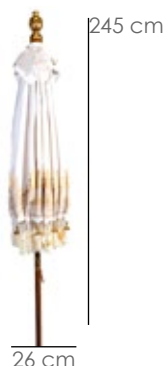

Referencia
100602014

MPT
320