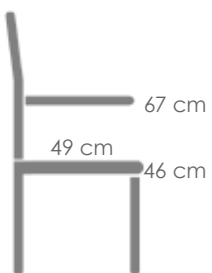

Referencia
100101039

MPT
156