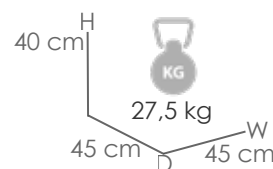

Referencia
100601008

MPT
90

Sombrilla **Marley** octogonal diam.300. Estructura en aluminio color antracita con mástil central de 38mm y cubierta color crudo. Apertura por manilla. Base no incluida.

Referencia
100603001