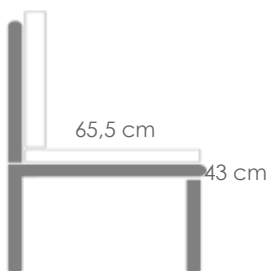

Referencia
100202077

MPT
454

Estructura

Antracita MA02

Tejido

Gris medio MF03

Módulo rincón **Niland**. Estructura en aluminio lacado en antracita. Cojinería de asiento (10cm) y respaldo (12cm). En olefina color gris medio.

Referencia
100202076

MPT
324

Estructura

Antracita MA02

Tejido

Gris medio MF03

Módulo ampliación **Niland**. Estructura en aluminio lacado en antracita. Cojinería de asiento (10cm) y respaldo (12cm) en olefina color gris medio.

Referencia
100302073

MPT
350

Estructura

Antracita MA02

Tejido

Antracita MG04

Mesa de centro **Niland**. Estructura en aluminio lacado en antracita. Cristal templado con grosor de 5mm en color antracita mate.

Referencia
100501028

MPT
700

Estructura

Antracita MA02

Tejido

Gris medio MF03

Detalle

Ruedas ocultas

Tumbona **Niland**. Estructura en aluminio lacado en antracita. Colchón de 8cm confeccionado en tejido en olefina color gris medio. Respaldo multiposición. Con ruedas de transporte.

Referencia
100502015

MPT
1400

Estructura

Antracita MA02

Tejido

Gris medio MF03

Detalle

Ruedas ocultas

Daybed **Niland**. Estructura en aluminio lacado en antracita. Colchón de 8cm confeccionado en olefina color gris medio. Respaldo multiposición. Con ruedas de transporte.