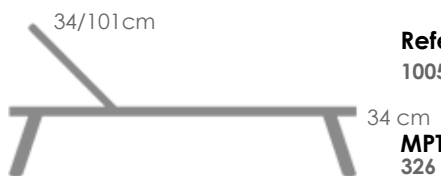

MPT
286

Mesita Lateral **Corinto** aluminio blanco 40X40X48 cm.

Referencia
100501003

MPT
326

Blanco MA01

Blanco MT02

Tumbona **Bangor**. Estructura en aluminio lacado en blanco. Asiento y respaldo en textilene color blanco. Con ruedas de transporte y respaldo multiposición. Apilables.