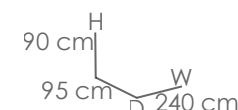

Funda de protección para sofá 3 plazas grande. Tejido en polyester laminado de alta calidad con tratamiento anti UV. Tejido Impermeable y transpirable. Tamaño ajustable y sistema auto-enfundable.