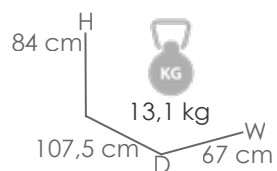

Referencia
100302027

MPT
962

Antracita MA02

Mesa de centro **Santa Ana** 130x70x38cm. Estructura y Top en aluminio color antracita. Requiere montaje.

Referencia
100201004

MPT
962

Antracita MA02

Antracita MC16