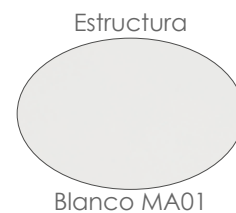

Sofá 1 plaza **Irvine**. Estructura en aluminio blanco combinado con cuerda náutica (10mm) color taupe. Cojín de asiento (12cm) y respaldo (15cm) color beige. Requiere montaje.