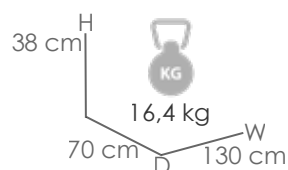

Referencia
100302027

MPT
962

Antracita MA02

Mesa de centro **Santa Ana** 130x70x38cm. Estructura y Top en aluminio color antracita. Requiere montaje.

Referencia
100201004

MPT
962

Antracita MA02

Antracita MC16