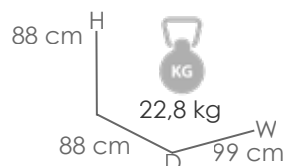

Referencia
100201007

MPT
1096