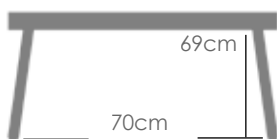

Mooma

Estructura

Wood effect MA06

Mesa de centro **Harmony** 120x68,5cm. Estructura y top mesa en aluminio recubierto por transferencia térmica efecto madera natural de alta durabilidad. Requiere montaje.

Referencia
100302005

MPT
490

Estructura

Wood effect MA06

Mesa de comedor **Harmony** 160*88cm. Estructura y top mesa en aluminio recubierto por transferencia térmica efecto madera natural de alta durabilidad. Requiere montaje.

Referencia
100301002

MPT
798

Estructura

Wood effect MA06

Mesa de comedor **Harmony** 200*88cm. Estructura y top mesa en aluminio recubierto por transferencia térmica efecto madera natural de alta durabilidad. Requiere montaje.

Referencia
100301003

MPT
914

Estructura

Wood effect MA06

Mesa de comedor **Harmony** diam.120cm. Estructura y top mesa en aluminio recubierto por transferencia térmica efecto madera natural de alta durabilidad. Requiere montaje.

Referencia
100301090

MPT
712

Estructura

Wood effect MA06

Mesa de comedor **Harmony** diam.150cm. Estructura y top mesa en aluminio recubierto por transferencia térmica efecto madera natural de alta durabilidad. Requiere montaje.

Referencia
100301001

MPT
888