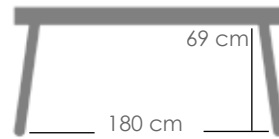

Referencia
100301024

Mesa de comedor **Adin** 200*90cm. Estructura en aluminio lacado en blanco. Cristal antihuellas templado con grosor de 8mm en color taupe mate. Fácil montaje.

MPT
676

Referencia
100301026

Mesa de comedor **Adin** 200*90cm. Estructura en aluminio lacado en antracita. Cristal antihuellas templado con grosor de 8mm en color antracita mate. Fácil montaje.

MPT
676