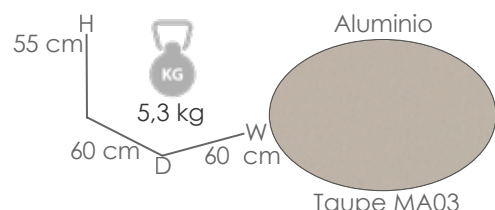

Mesa auxiliar **Bangor** diam 60cm. Estructura y top mesa en aluminio lacado en taupe.