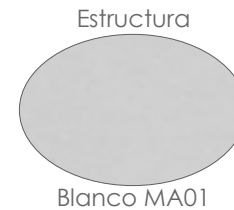

Referencia
100302042

MPT
576

Set de 2 mesas de centro **Attica**. Compuesto de dos mesas auxiliares (Diam 80 x 36 cm + Diam 60 x 30 cm). Estructura en aluminio. Top mesa en cristal cerámico 5mm gris claro. Requiere montaje.

Referencia
100301062

MPT
1310

Blanco MA01

Gris medio MG13

Mesa de comedor **Babylon** 220X100X75CM. Estructura en aluminio blanco. Top en cristal cerámico con recubrimiento 3D grosor de 8mm color gris medio.