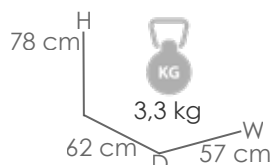

Referencia
100101023

MPT
136