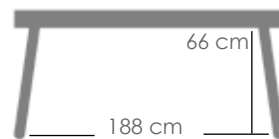

MPT
1228

Referencia
100302018

Mesa de centro **Onix** 140X80cm. Estructura en aluminio lacado en blanco. Cristal con relieve cerámico 3D con grosor de 6mm en color gris claro moteado

MPT
710

Referencia
100501019