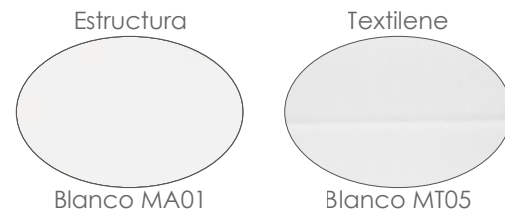

Sillón para barra de bar **ORICK**. Estructura en aluminio lacado en blanco. Asiento y respaldo en textilene a doble pared color blanco. Espuma dryfoam para un mayor confort. Apilable.