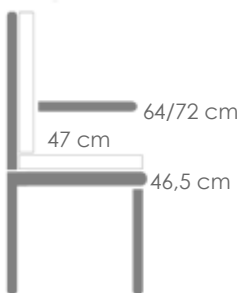

Referencia
100101024

MPT
172