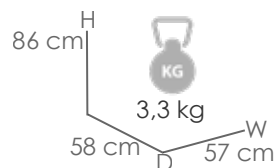

Referencia
100101015

MPT
156