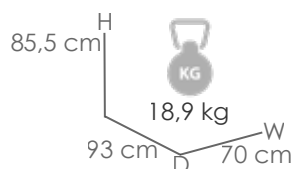

MPT
832

Estructura
Antracita MA02

Textil
Gris medio MF03

Módulo esquina **Onix**. Estructura en aluminio lacado en antracita. Cojinería de asiento (23cm) y respaldo (15cm) en olefina color gris medio.

Referencia
100202042