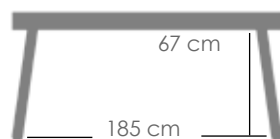

MPT
350

Estructura

Antracita MA02

Top

Gris oscuro mot. MG11

Mesa de centro **Babylon** 125x70cm. Estructura en aluminio lacado en gris antracita. Top cerámico 3D con grosor de 9mm en color gris oscuro moteado