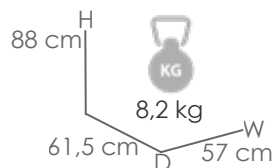

Referencia
100101033

MPT
292

Estructura

Teca natural MW01

Textilene

Batyline® MT11

Silla plegable con brazos **Candon** textilene blanco. Estructura en madera de teca de primera calidad combinado con Batyline termosellado. Tornillería inox. Plegable.

Referencia
100101032

MPT
292

Estructura

Teca natural MW01

Textilene

Batyline® MT12

Silla plegable con brazos **Candon** textilene negro. Estructura en madera de teca de primera calidad combinado con Batyline termosellado. Tornillería inox. Plegable.

Referencia
100102031

MPT
332

Estructura

Teca natural MW01

Textilene

Batyline® MT11

Sillón con brazos **Candon** textilene blanco. Estructura en madera de teca de primera calidad combinado con Batyline termosellado. Tornillería inox. Fácil montaje

Referencia
100102030

MPT
332

Estructura

Teca natural MW01

Textilene

Batyline® MT12

Sillón con brazos **Candon** textilene negro. Estructura en madera de teca de primera calidad combinado con Batyline termosellado. Tornillería inox. Fácil montaje