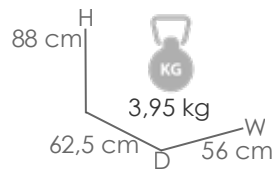

Referencia
100301023

MPT
676

Blanco MA01

Cristal Blanco MG01

Mesa de comedor **Adin** 200*90cm. Estructura en aluminio lacado en blanco. Cristal antihuellas templado con grosor de 8mm en color blanco mate. Fácil montaje.