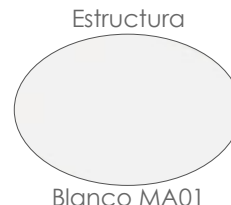

Sillón de comedor relax **Albury**. Estructura en aluminio blanco. Cojín de asiento y respaldo (8cm) color gris claro. Respaldo relax mediante bomba hidráulica.