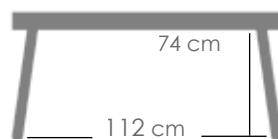

Referencia
100301088

Mesa redonda **Orick** Diam.120cm. Estructura en aluminio lacado en taupe. Cristal con relieve cerámico 3D con grosor de 6mm en color Beige tierra moteado.

MPT
836