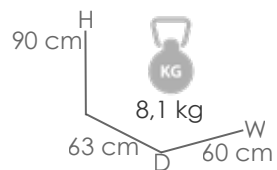

Referencia
100102024

MPT
322