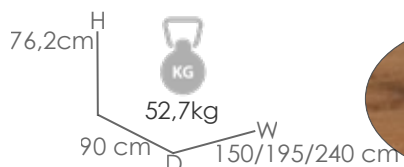

Referencia
100301055

MPT
690

Estructura

Sistema

Extensible

Teca natural MW01
Mesa redonda extensible **Naga** 120/170x120cm. Estructura en madera de teca indonesia de primera calidad proveniente de plantaciones sostenibles. Tornillería inox.. Sistema de extensión manual.