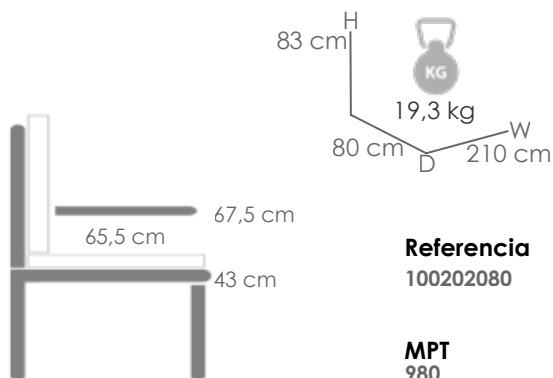

Referencia
100202080

MPT
980

Sofá 3 plazas **Niland**. Estructura en aluminio lacado en antracita. Cojinería de asiento (10cm) y respaldo (12cm) en olefina color gris medio.