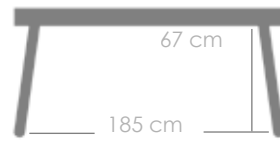

Referencia
100302042

MPT
576

Set de 2 mesas de centro **Attica**. Compuesto de dos mesas auxiliares (Diam 80 x 36 cm + Diam 60 x 30 cm). Estructura en aluminio. Top mesa en cristal cerámico 5mm gris claro. Requiere montaje.