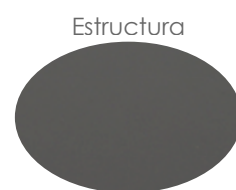

Referencia
100302027

MPT
962

Antracita MA02

Mesa de centro **Santa Ana** 130x70x38cm. Estructura y Top en aluminio color antracita. Requiere montaje.

Referencia
100201004

MPT
962

Antracita MA02

Antracita MC16