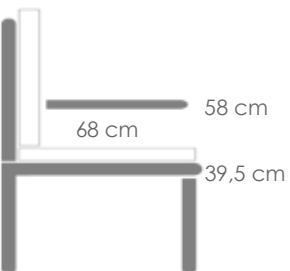

Referencia
100202036

MPT
878