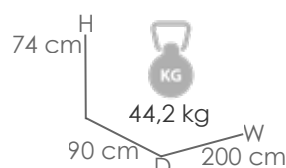

Referencia
100301023

MPT
676

Estructura
Blanco MA01

Top
Cristal Blanco MG01

Mesa de comedor **Adin** 200*90cm. Estructura en aluminio lacado en blanco. Cristal antihuellas templado con grosor de 8mm en color blanco mate. Fácil montaje.