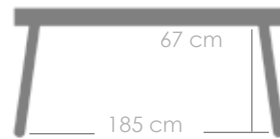

Referencia
100301062

MPT
1310

Blanco MA01

Gris medio MG13

Mesa de comedor **Babylon** 220X100X75CM. Estructura en aluminio blanco. Top en cristal cerámico con recubrimiento 3D grosor de 8mm color gris medio.