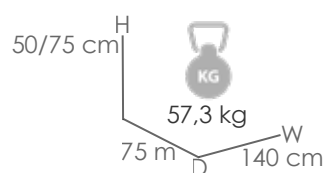

Gris claro MG15

Detalle

Elevable

Referencia
100301073

Mesa elevable **Isabela** 140x75x50/74. Estructura en aluminio blanco. Top mesa en cristal cerámico con recubrimiento 3D color gris claro.

MPT
950

Estructura