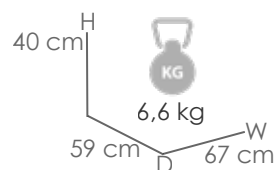

Referencia
100202068

MPT
478