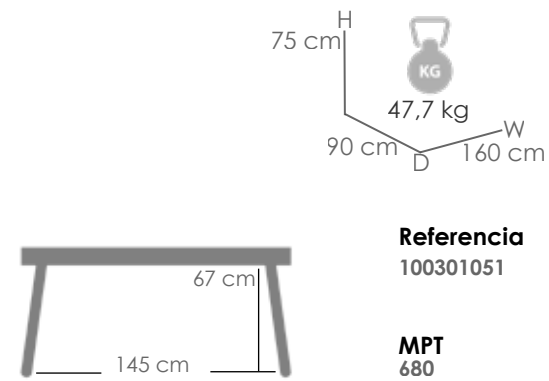

Mesa de comedor **Boori** 160x90cm. Estructura en aluminio lacado en blanco. Top mesa en porcelánico efecto mármol blanco. Alta durabilidad. Requiere montaje.