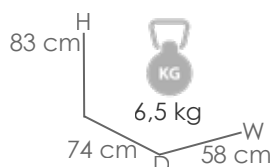

Referencia
100102006

MPT
300