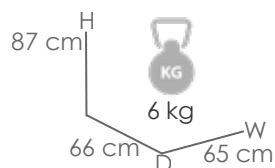

MPT
1368

Estructura en teca reciclada. Encimera maciza de 4cm de grosor. Requiere montaje.

Mesa bar alta **Tamu** 200x80cm.

Referencia
100304002

MPT
1520

Referencia
100102005

MPT
256

Ratán sintet. MR03