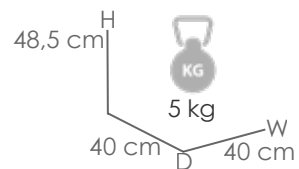

Estructura

Blanco MA01

Mesa auxiliar para ampliación de módulos **Corinto**. Estructura en aluminio blanco.

Referencia
100302026

MPT
816

Estructura

Blanco MA01

Mesa de centro redonda **Corinto**. Estructura en aluminio color blanco. Con espacio de almacenaje en la parte inferior. DIÁMETRO Ø100 cm

Referencia
100302025

MPT
768

Estructura

Blanco MA01

Iluminación

Led solar

Mesa de centro redonda **Corinto**. Estructura en aluminio color blanco. Con luz solar y espacio de almacenaje en la parte inferior. DIÁMETRO Ø71 cm.

Referencia
100302024

MPT
560

Estructura

Blanco MA01

Iluminación

Led solar

Mesa auxiliar redonda **Corinto**. Estructura en aluminio color blanco. Con luz solar y espacio de almacenaje en la parte inferior. DIÁMETRO Ø41 cm.

Referencia
100303049

MPT
368

Estructura

Blanco MA01

Mesita Lateral **Corinto** aluminio blanco 40X40X48 cm.

Referencia
100303050

MPT
286