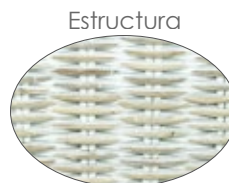

Kubu natural MR04