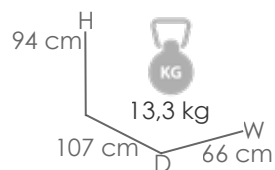

Referencia
100301059

Mesa redonda **Candon** diam.120cm. Estructura en madera de teca indonesia de primera calidad proveniente de plantaciones sostenibles.Tornillería inox. Requiere montaje

MPT
418

Referencia
100301060

Mesa extensible **Candon** 210/280x100cm. Estructura en madera de teca indonesia de primera calidad proveniente de plantaciones sostenibles. Guías de apertura y tornillería de acero inox.. Requiere montaje.

MPT
1702

Referencia
100501114

Tumbona relax **Candon** textilene blanco. Estructura en madera de teca de primera calidad combinado con Batyline termosellado. Plegable.

MPT
278

Referencia
100501115

Tumbona relax **Candon** textilene negro. Estructura en madera de teca de primera calidad combinado con Batyline termosellado. Plegable.

MPT
278