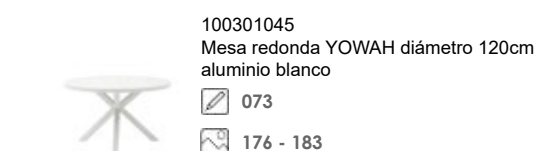

045
092 - 099

100301037
Mesa de comedor ONIX 210x90cm
aluminio blanco cristal cerámico gris claro

053
124 - 139

100301038
Mesa de comedor ONIX 210x90cm
aluminio y cristal cerámico gris antracita

055
124 - 139

100301046
Mesa redonda YOWAH diámetro 120cm
aluminio antracita

073
176 - 183

100301045
Mesa redonda YOWAH diámetro 120cm
aluminio blanco

073
176 - 183

100301042
Mesa fija BYRON
160cm aluminio antracita

072
176 - 183