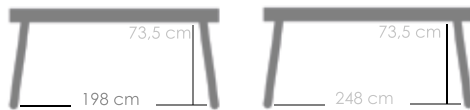

Referencia
100501001

MPT
780

Estructura
Ratán sintet. MR03

Cojín
Gris medio MF10

Tumbona **California**. Estructura en aluminio lacado y Ratán sintético halfround diam. 5mm efecto Nature. Cojín de 10cm color gris medio. Respaldo multiposición y ruedas de transporte.