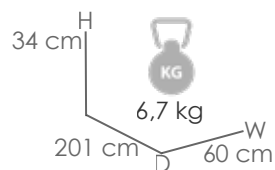

Referencia
100303029

MPT
164

Mesa auxiliar **Galt** diam.50.
Estructura y top mesa en
aluminio lacado en taupe.

Referencia
100303032

MPT
194

Mesa auxiliar **Galt** diam.60
Estructura y top mesa en
aluminio lacado en taupe.