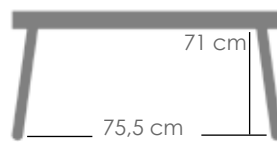

Mooma

Referencia
100301047

Mesa redonda **Sidney** diam.120cm. Estructura en aluminio blanco. Top mesa en madera de teca. Requiere montaje.

MPT
934

Referencia
100301048

Mesa redonda **Sidney** diam.120cm. Estructura en aluminio antracita. Top mesa en madera de teca. Requiere montaje.

MPT
934

Referencia
100301049

Mesa redonda **Sidney** diam.150cm. Estructura en aluminio blanco. Top mesa en madera de teca. Requiere montaje.

MPT
1150

Referencia
100301050

Mesa redonda **Sidney** diam.150cm. Estructura en aluminio antracita. Top mesa en madera de teca. Requiere montaje.

MPT
1150