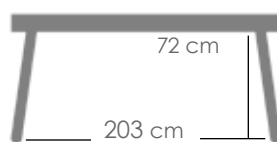

MPT
1604

Mesa de comedor **Irvine** 220x100cm. Estructura en aluminio
blanco. Top mesa porcelánico 9mm efecto mármol blanco.
Alta durabilidad. Requiere montaje.

Referencia
100301083

MPT
836

Mesa redonda **Orick** Diam.120cm. Estructura en aluminio
lacado en blanco. Cristal con relieve cerámico 3D con grosor
de 6mm en color gris claro.