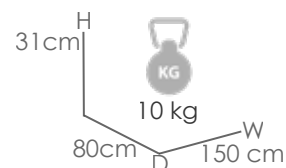

Referencia
100303047

MPT
570

Estructura
Teca natural MW01

Mesa de centro **Roxas** 150x80cm. Estructura en madera de teca indonesia de primera calidad proveniente de plantaciones sostenibles. Montaje fácil.