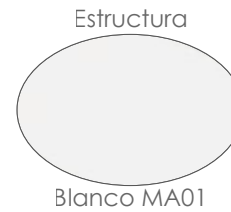

Referencia
100501029

Tumbona **Alameda**. Estructura en aluminio lacado en blanco. Asiento y respaldo en textilene color gris claro. Respaldo multi-posición. Apilables.

MPT
370

Referencia
100501030

Tumbona **Alameda**. Estructura en aluminio lacado en taupe. Asiento y respaldo en textilene color taupe. Respaldo multiposición. Apilables.

MPT
370

Referencia
100501031

Tumbona **Alameda**. Estructura en aluminio lacado en antracita. Asiento y respaldo en textilene color antracita. Respaldo multiposición. Apilables.

MPT
370