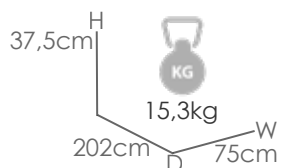

Referencia
100202010

MPT
1138

Wood effect MA06

Natural rope MC12

Gris medio MF15

Sofá 3 plazas **Harmony**. Estructura en aluminio recubierto por transferencia térmica efecto madera natural de alta durabilidad, combinado con cuerda en olefina color natural. Cojín de asiento (17cm) y respaldo (25cm) en Olefina color gris medio.