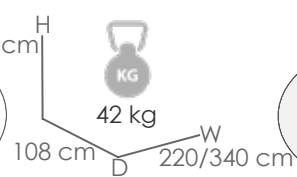

Referencia
100301039

MPT
1446

Estructura
Blanco MA01

Top
Blanco MA01

Mesa extensible **Noosa** 220/340x108cm. Estructura en aluminio blanco. Top mesa en lamas de aluminio. Requiere montaje.

Referencia
100301040