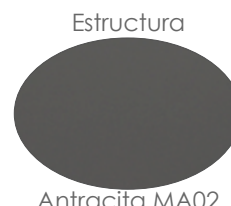

Estructura
Antracita MA02