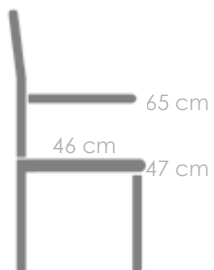

MPT
1368

Estructura en teca reciclada. Encimera maciza de 4cm de grosor. Requiere montaje.

Mesa bar alta **Tamu** 200x80cm.

Referencia
100304002

MPT
1520

Referencia
100102005

MPT
256

Ratán sintet. MR03