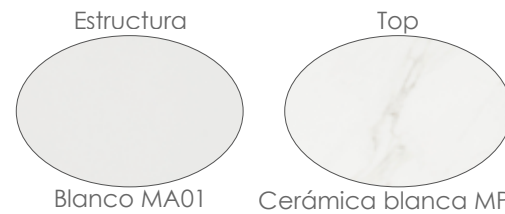

Mesa de comedor **Boori** 160x90cm. Estructura en aluminio lacado en blanco. Top mesa en porcelánico efecto mármol blanco. Alta durabilidad. Requiere montaje.