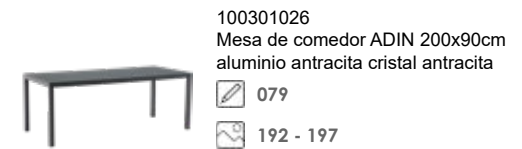

100301024
Mesa de comedor ADIN 200x90cm
aluminio blanco cristal taupe

079
192 - 197