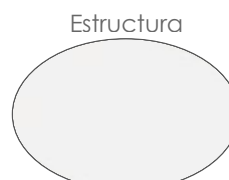

Estructura
Blanco MA01