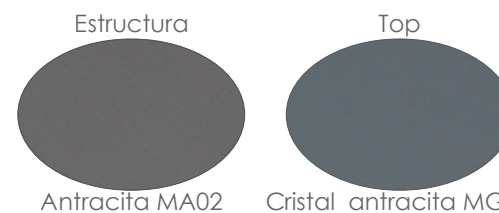

Mesa redonda **Orick** Diam.120cm. Estructura en aluminio lacado en blanco. Cristal con relieve cerámico 3D con grosor de 6mm en color gris claro.

Referencia
100301083

MPT
836

Mesa redonda **Orick** Diam.120cm. Estructura en aluminio lacado en taupe. Cristal con relieve cerámico 3D con grosor de 6mm en color Beige tierra moteado.

Referencia
100301088

MPT
836

Mesa redonda **Orick** Diam.120cm. Estructura en aluminio lacado en antracita. Cristal con relieve cerámico 3D con grosor de 6mm en color gris antracita moteado.

Referencia
100301084

MPT
836

Mesa de comedor **Adin** 90*90cm. Estructura en aluminio lacado en antracita. Cristal antihuellas templado con grosor de 8mm en color antracita mate. Fácil montaje.

Referencia
100301018

MPT
400

Mesa de comedor **Adin** 90*90cm. Estructura en aluminio lacado en blanco. Cristal antihuellas templado con grosor de 8mm en color blanco mate. Fácil montaje.