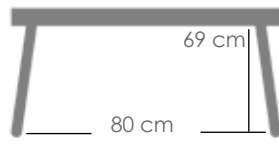

Mesa de comedor **Adin** 90*90cm. Estructura en aluminio lacado en blanco. Cristal antihuellas templado con grosor de 8mm en color gris claro mate. Fácil montaje.

MPT
400

Referencia
100301016

Mesa de comedor **Adin** 90*90cm. Estructura en aluminio lacado en blanco. Cristal antihuellas templado con grosor de 8mm en color taupe mate. Fácil montaje.