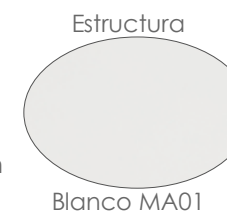

Set mesas redondas axilares **Isabela**. Compuesto de mesa redonda diam.80x40cm+mesa diam.60x36cm. Estructura en aluminio blanco combinado con encimera porcelánico beige.