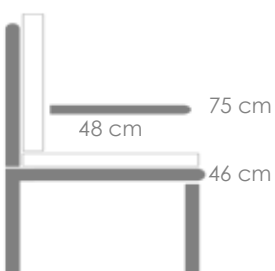

Referencia
100202003

MPT
462