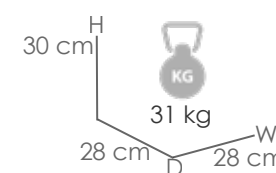

Base de hormigón para sombrilla Nirvana color gris 31kgs.