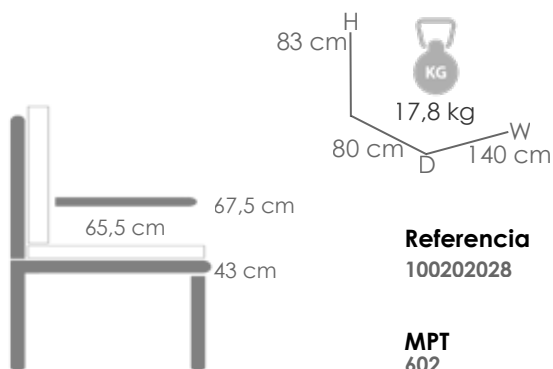

Referencia
100202028

MPT
602

Blanco MA01

Blanco MF02

Módulo dos plazas **Niland** brazo derecho (VF). Estructura en aluminio lacado en blanco. Cojinería de asiento (10cm) y respaldo (12cm) en olefina color blanco.