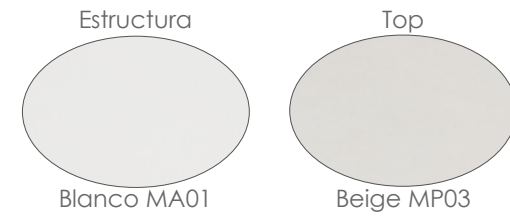

Referencia
100301001

MPT
888

Referencia
100301078

MPT
1100

Mesa rectangular **Bais** 240x100cm. Estructura en aluminio blanco y top mesa porcelánico Beige con grosor 7mm.

Referencia
100301079

MPT
1100

Mesa rectangular **Bais** 240x100cm. Estructura en aluminio antracita y top mesa porcelánico gris medio con grosor 7 mm.