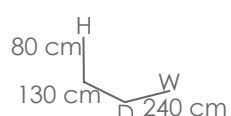

Funda de protección para mesa comedor rectangular. Tejido en polyester laminado de alta calidad con tratamiento anti UV. Tejido Impermeable y transpirable. Tamaño ajustable y sistema auto-enfundable.

Referencia
100901014

MPT
36