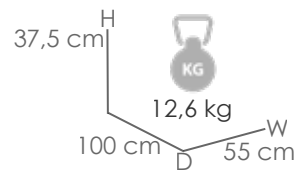

Estructura

Blanco MA01

Mesa auxiliar para ampliación de módulos **Corinto**. Estructura en aluminio blanco.

Referencia
100302026

MPT
816

Estructura

Blanco MA01

Mesa de centro redonda **Corinto**. Estructura en aluminio color blanco. Con espacio de almacenaje en la parte inferior. DIÁMETRO Ø100 cm

Referencia
100302025

MPT
768

Estructura

Blanco MA01

Iluminación

Led solar

Mesa de centro redonda **Corinto**. Estructura en aluminio color blanco. Con luz solar y espacio de almacenaje en la parte inferior. DIÁMETRO Ø71 cm.

Referencia
100302024

MPT
560

Estructura

Blanco MA01

Iluminación

Led solar

Mesa auxiliar redonda **Corinto**. Estructura en aluminio color blanco. Con luz solar y espacio de almacenaje en la parte inferior. DIÁMETRO Ø41 cm.

Referencia
100303049

MPT
368

Estructura

Blanco MA01

Mesita Lateral **Corinto** aluminio blanco 40X40X48 cm.

Referencia
100303050

MPT
286