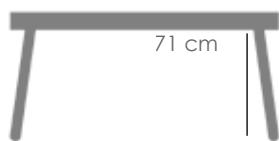

Referencia
100301073

MPT
950