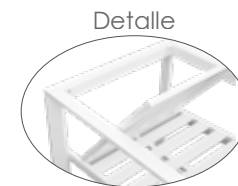

Detalle
Respaldo abatible

Sillón de comedor **Onix**. Estructura en aluminio lacado en blanco. Cojinería de asiento y respaldo (5cm) en olefina color gris claro. Respaldo abatible.