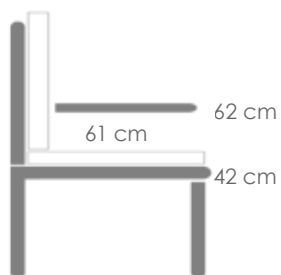

Referencia
100202008

MPT
1060

Estructura

Antracita MA02

Cojín

Gris oscuro MF13

Sofá de 3 plazas **Babylon**. Estructura en aluminio lacado en gris antracita. Cojinería de asiento (18cm) y respaldo (15cm) en olefina color gris oscuro.

Referencia
100302003

MPT
350

Estructura

Blanco MA01

Top

Gris moteado MG10

Mesa de centro **Babylon** 125x70cm. Estructura en aluminio lacado en blanco. Top cerámico 3D con grosor de 9mm en color gris moteado

Referencia
100302004

MPT
350

Estructura

Antracita MA02

Top

Gris oscuro mot. MG11

Mesa de centro **Babylon** 125x70cm. Estructura en aluminio lacado en gris antracita. Top cerámico 3D con grosor de 9mm en color gris oscuro moteado

Referencia
100301062

MPT
1310

Estructura

Blanco MA01

Top

Gris medio MG13

Mesa de comedor **Babylon** 220X100X75CM. Estructura en aluminio blanco. Top en cristal cerámico con recubrimiento 3D grosor de 8mm color gris medio.

Referencia
100301061

MPT
1310

Estructura

Antracita MA01

Top

Gris oscuro MG14

Mesa de comedor **Babylon** 220X100X75CM. Estructura en aluminio antracita. Top en cristal cerámico con recubrimiento 3D grosor de 8mm color gris oscuro moteado.