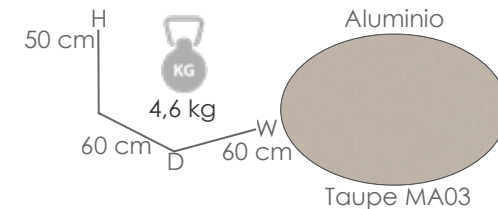

Referencia
100303029

MPT
164

Mesa auxiliar **Galt** diam.50.
Estructura y top mesa en
aluminio lacado en taupe.

Referencia
100303032

MPT
194

Mesa auxiliar **Galt** diam.60
Estructura y top mesa en
aluminio lacado en taupe.