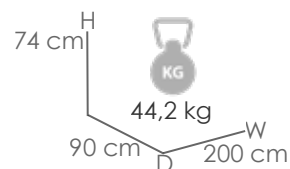

Referencia
100301081

MPT
1080

Antracita MA02

Cerámica negra MP02

Mesa de comedor **Boori** 200x90cm. Estructura en aluminio lacado en antracita. Top mesa en porcelánico efecto mármol negro. Alta durabilidad. Requiere montaje.