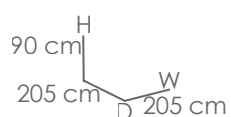

Funda de protección redonda standard. Tejido en polyester laminado de alta calidad con tratamiento anti UV. Tejido Impermeable y transpirable. Tamaño ajustable y sistema auto-enfundable.