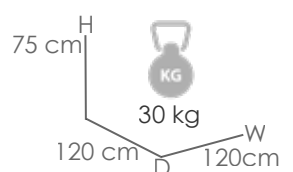

MPT
1100

Referencia
100301079

Mesa rectangular **Bais** 240x100cm. Estructura en aluminio antracita y top mesa porcelánico gris medio con grosor 7mm.

MPT
1100

Referencia
100301080

Mesa redonda **Bais** diam.120x75cm. Estructura en aluminio blanco y top mesa porcelánico Beige con grosor 7mm.