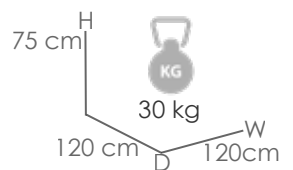

Referencia
100301077

Mesa redonda **Bais** diam.120x75cm. Estructura en aluminio antracita y top mesa en porcelánico gris medio con grosor 7mm.