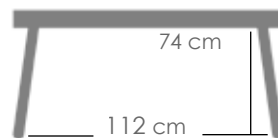

Referencia
100101039

MPT
156

Taupe MA03

Taupe MT06

Sillón de comedor **ORICK**. Estructura en aluminio lacado en taupe. Asiento y respaldo en textilene a doble pared color taupe. Espuma dryfoam para un mayor confort. Apilable.