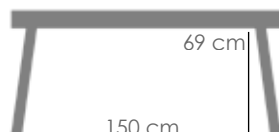

Referencia
100301015

Mesa de comedor **Adin** 90*90cm. Estructura en aluminio lacado en blanco. Cristal antihuellas templado con grosor de 8mm en color blanco mate. Fácil montaje.

MPT
400

Referencia
100301017

Mesa de comedor **Adin** 90*90cm. Estructura en aluminio lacado en blanco. Cristal antihuellas templado con grosor de 8mm en color gris claro mate. Fácil montaje.

MPT
400

Referencia
100301016

Mesa de comedor **Adin** 90*90cm. Estructura en aluminio lacado en blanco. Cristal antihuellas templado con grosor de 8mm en color taupe mate. Fácil montaje.

MPT
400

Referencia
100301018

Mesa de comedor **Adin** 90*90cm. Estructura en aluminio lacado en antracita. Cristal antihuellas templado con grosor de 8mm en color antracita mate. Fácil montaje.

MPT
400

Referencia
100301019

Mesa de comedor **Adin** 160*90cm. Estructura en aluminio lacado en blanco. Cristal antihuellas templado con grosor de 8mm en color blanco mate. Fácil montaje.

MPT
540