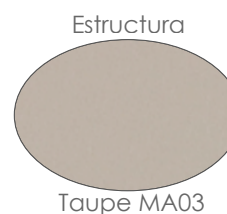

Kit adicional a la referencia 100502014

Referencia
100502016

MPT
400

OPCIONAL para daybed Edna. Kit Panel Solar para Daybed Edna taupe compuesto de panel solar + dos mástiles de adaptación.