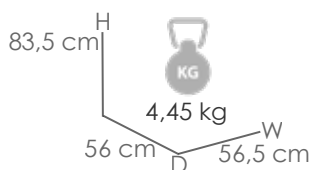

Referencia
100101018

MPT
188

Estructura
Blanco MA01

Detalle brazo
Teca natural MW01

Cojín
Gris claro MF06

Silla de comedor **Broome**. Estructura en aluminio blanco. Brazos con terminación superior en madera de teca. Cojín de asiento de 4cm color gris claro. Apilable.