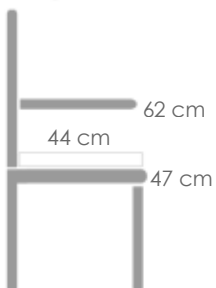

Referencia
100102020

MPT
234