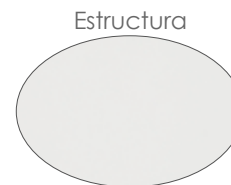

Blanco MA01