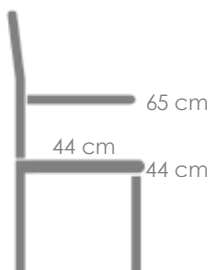

Referencia
100101033

MPT
292

Estructura

Teca natural MW01

Textilene

Batyline® MT11

Silla plegable con brazos **Candon** textilene blanco. Estructura en madera de teca de primera calidad combinado con Batyline termosellado. Tornillería inox. Plegable.

Referencia
100101032

MPT
292

Estructura

Teca natural MW01

Textilene

Batyline® MT12

Silla plegable con brazos **Candon** textilene negro. Estructura en madera de teca de primera calidad combinado con Batyline termosellado. Tornillería inox. Plegable.

Referencia
100102031

MPT
332

Estructura

Teca natural MW01

Textilene

Batyline® MT11

Sillón con brazos **Candon** textilene blanco. Estructura en madera de teca de primera calidad combinado con Batyline termosellado. Tornillería inox. Fácil montaje

Referencia
100102030

MPT
332

Estructura

Teca natural MW01

Textilene

Batyline® MT12

Sillón con brazos **Candon** textilene negro. Estructura en madera de teca de primera calidad combinado con Batyline termosellado. Tornillería inox. Fácil montaje