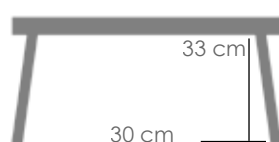

Referencia
100303020

MPT
88

Mesa auxiliar **Davis**.
Estructura y top mesa en
aluminio lacado en taupe.

Referencia
100303021

MPT
88

Mesa auxiliar **Davis**.
Estructura y top mesa en
aluminio lacado en gris
antracita.