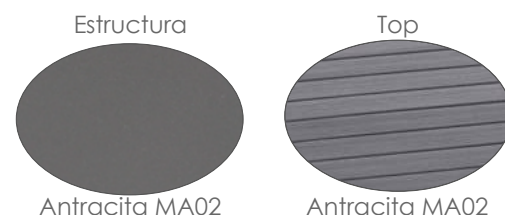

Mesa alta bar **ORICK** 160x70cm. Estructura aluminio antracita. Top mesa en aluminio antracita.