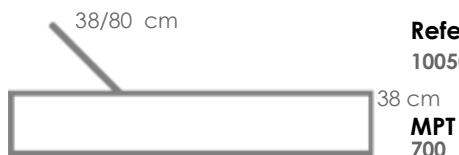

Referencia
100302073

MPT
350

Estructura

Antracita MA02

Tejido

Antracita MG04

Mesa de centro **Niland**. Estructura en aluminio lacado en antracita. Cristal templado con grosor de 5mm en color antracita mate.