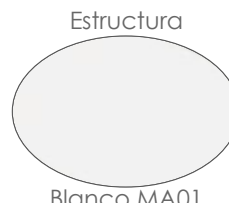

Estructura
Blanco MA01