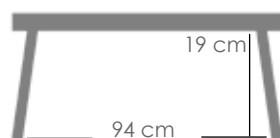

Referencia
100202008

MPT
1060

Estructura

Antracita MA02

Cojín

Gris oscuro MF13

Sofá de 3 plazas **Babylon**. Estructura en aluminio lacado en gris antracita. Cojinería de asiento (18cm) y respaldo (15cm) en olefina color gris oscuro.

Referencia
100302003

MPT
350

Estructura

Blanco MA01

Top

Gris moteado MG10

Mesa de centro **Babylon** 125x70cm. Estructura en aluminio lacado en blanco. Top cerámico 3D con grosor de 9mm en color gris moteado

Referencia
100302004

MPT
350

Estructura

Antracita MA02

Top

Gris oscuro mot. MG11

Mesa de centro **Babylon** 125x70cm. Estructura en aluminio lacado en gris antracita. Top cerámico 3D con grosor de 9mm en color gris oscuro moteado

Referencia
100301062

MPT
1310

Estructura

Blanco MA01

Top

Gris medio MG13

Mesa de comedor **Babylon** 220X100X75CM. Estructura en aluminio blanco. Top en cristal cerámico con recubrimiento 3D grosor de 8mm color gris medio.

Referencia
100301061

MPT
1310

Estructura

Antracita MA01

Top

Gris oscuro MG14

Mesa de comedor **Babylon** 220X100X75CM. Estructura en aluminio antracita. Top en cristal cerámico con recubrimiento 3D grosor de 8mm color gris oscuro moteado.