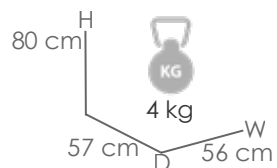

Referencia
100102007

MPT
230