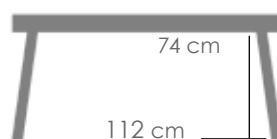

Referencia
100301084

MPT
836