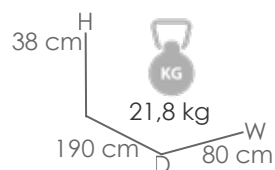

Referencia
100302016

MPT
350

Estructura

Blanco MA01

Top

Cristal Blanco MG01

Mesa de centro **Niland** 120x60cm. Estructura en aluminio lacado en blanco. Cristal templado con grosor de 5mm en color blanco mate.