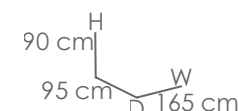

Funda de protección para sofá 2 plazas grande. Tejido en polyester laminado de alta calidad con tratamiento anti UV. Tejido Impermeable y transpirable. Tamaño ajustable y sistema auto-enfundable.