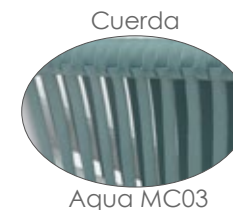

Referencia
100301015

MPT
400

Referencia
100103007

MPT
234

Estructura
Blanco MA01

Cuerda
Aqua MC03

Cojín
Gris claro MF05

Sillón para barra de bar **Ukiah**. Estructura en aluminio lacado en blanco combinado con cuerda plana en olefina aguamarina. Cojín de asiento de 5cm color gris claro. Apilable