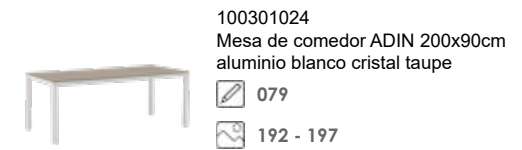

077
192 - 197

100301021
Mesa de comedor ADIN 160x90cm
aluminio blanco cristal gris claro

078
192 - 197

100301026
Mesa de comedor ADIN 200x90cm
aluminio antracita cristal antracita

079
192 - 197

100301024
Mesa de comedor ADIN 200x90cm
aluminio blanco cristal taupe