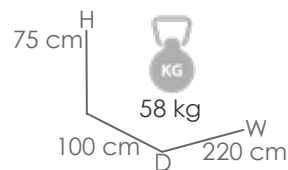

Referencia
100301061

Mesa de comedor **Babylon** 220X100X75CM. Estructura en aluminio antracita. Top en cristal cerámico con recubrimiento 3D grosor de 8mm color gris oscuro moteado.