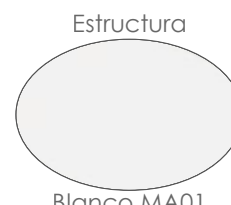

Blanco MA01