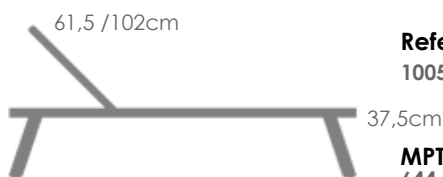

Referencia
100202010

MPT
1138

Wood effect MA06

Natural rope MC12

Gris medio MF15

Sofá 3 plazas **Harmony**. Estructura en aluminio recubierto por transferencia térmica efecto madera natural de alta durabilidad, combinado con cuerda en olefina color natural. Cojín de asiento (17cm) y respaldo (25cm) en Olefina color gris medio.