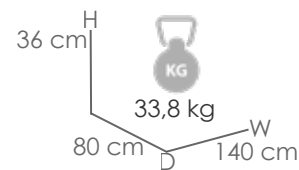

Antracita MA02

Cerámic antracita MG06

Mesa de comedor **Onix** 210*90cm. Estructura en aluminio lacado en antracita. Cristal con relieve cerámico 3D con grosor de 6mm en color gris antracita moteado

Referencia
100301038

MPT
1228