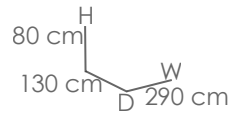

Referencia
100901034
MPT
82