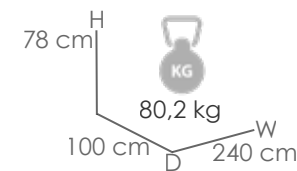

Referencia
100501001

MPT
780

Estructura
Ratán sintet. MR03

Cojín
Gris medio MF10

Tumbona **California**. Estructura en aluminio lacado y Ratán sintético halfround diam. 5mm efecto Nature. Cojín de 10cm color gris medio. Respaldo multiposición y ruedas de transporte.