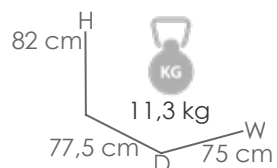

Referencia
100102008

MPT
230

Antracita MA02

Gris oscuro MF13

Sillón de comedor **Babylon**. Estructura en aluminio lacado en gris antracita. Cojinería de asiento (4cm) y respaldo (6cm) en olefina color gris oscuro.