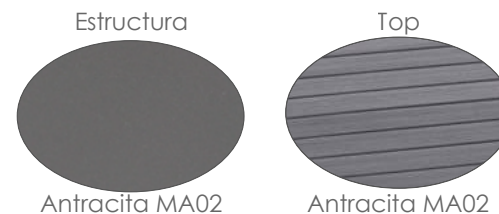

Referencia
100103008

MPT
234

Estructura
Blanco MA01

Cuerda
Greige MC04

Cojín
Greige claro MF04

Sillón para barra de bar **Ukiah**. Estructura en aluminio lacado en blanco combinado con cuerda plana en olefina greige. Cojín de asiento de 5cm color greige claro. Apilable

Referencia
100103009

MPT
234

Estructura
Antracita MA02

Cuerda
Antracita MC05

Cojín
Gris medio MF03

Sillón para barra de bar **Ukiah**. Estructura en aluminio lacado en antracita combinado con cuerda plana en olefina antracita. Cojín de asiento de 5cm color gris medio. Apilable

Referencia
100304005

Mesa alta bar **Orick** 160x70cm. Estructura aluminio blanco. Top mesa en aluminio blanco.

MPT
592

Referencia
100304006

Mesa alta bar **Orick** 160x70cm. Estructura aluminio antracita. Top mesa en aluminio antracita.