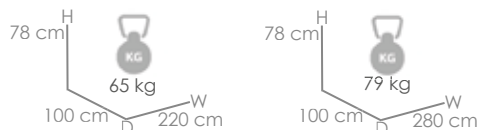

Referencia
100501001

MPT
780

Estructura
Ratán sintet. MR03

Cojín
Gris medio MF10

Tumbona **California**. Estructura en aluminio lacado y Ratán sintético halfround diam. 5mm efecto Nature. Cojín de 10cm color gris medio. Respaldo multiposición y ruedas de transporte.