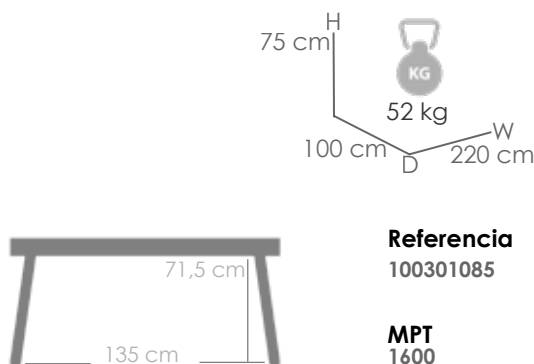

Referencia
100102083

MPT
220

Kubu natural MR04

Gris medio MF20

Sillón con brazos **Hermon**. Estructura en Ratán trenzado en kubu natural. Cojín de asiento de 5cm color gris.
Uso en terrazas cubiertas.

Referencia
100301085