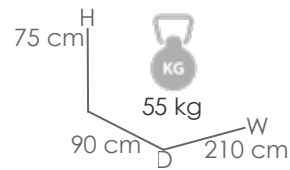

Referencia
100202040

Módulo puf **Onix**. Estructura en aluminio lacado en blanco. Cojinería de asiento (23cm) en olefina color gris claro.

MPT
444

Referencia
100301037

Mesa de comedor **Onix** 210*90cm. Estructura en aluminio lacado en blanco. Cristal con relieve cerámico 3D con grosor de 6mm en color gris claro moteado

MPT
1228

Referencia
100302018

Mesa de centro **Onix** 140X80cm. Estructura en aluminio lacado en blanco. Cristal con relieve cerámico 3D con grosor de 6mm en color gris claro moteado

MPT
710

Referencia
100501019

Tumbona **Onix**. Estructura en aluminio lacado en blanco. Asiento y respaldo en textilene color gris claro. Respaldo multiposición. Con ruedas de transporte oculta.

MPT
496