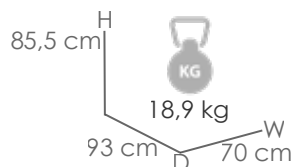

Referencia
100202038

MPT
832

Estructura
Blanco MA01

Textil
Gris claro MF05

Módulo esquina **Onix**. Estructura en aluminio lacado en blanco. Cojinería de asiento (23cm) y respaldo (15cm) en olefina color gris claro.