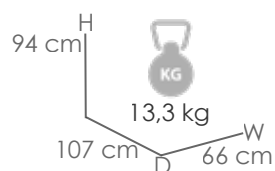

Referencia
100301059

Mesa redonda **Candon** diam.120cm. Estructura en madera de teca indonesia de primera calidad proveniente de plantaciones sostenibles.Tornillería inox. Requiere montaje

MPT
418

Referencia
100301060

Mesa extensible **Candon** 210/280x100cm. Estructura en madera de teca indonesia de primera calidad proveniente de plantaciones sostenibles. Guías de apertura y tornillería de acero inox.. Requiere montaje.

MPT
1702

Referencia
100501114

Tumbona relax **Candon** textilene blanco. Estructura en madera de teca de primera calidad combinado con Batyline termosellado. Plegable.

MPT
278

Referencia
100501115

Tumbona relax **Candon** textilene negro. Estructura en madera de teca de primera calidad combinado con Batyline termosellado. Plegable.

MPT
278