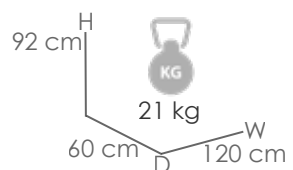

Referencia
100102028

MPT
238

Estructura

Teca natural MW01

Sillón **Danao** 1 plaza. Estructura en madera de teca indonesia de primera calidad proveniente de plantaciones sostenibles. Tornillería inox. Montaje fácil