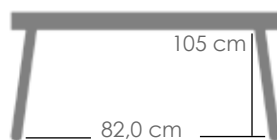

Referencia
100304005

Mesa alta bar **Orick** 160x70cm. Estructura aluminio blanco. Top mesa en aluminio blanco.

MPT
592