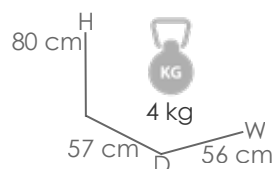

Mesa auxiliar **Albury** diam.74cm. Estructura en aluminio color antracita. Top mesa en cristal cerámico color gris antracita.

Referencia
100102007

MPT
230

Blanco MA01

Gris medio MF12

Sillón de comedor **Babylon**. Estructura en aluminio lacado en blanco. Cojinería de asiento (4cm) y respaldo (6cm) en olefina color gris medio.