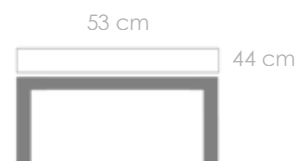

Referencia
100501001

MPT
780

Estructura
Ratán sintet. MR03

Cojín
Gris medio MF10

Tumbona **California**. Estructura en aluminio lacado y Ratán sintético halfround diam. 5mm efecto Nature. Cojín de 10cm color gris medio. Respaldo multiposición y ruedas de transporte.