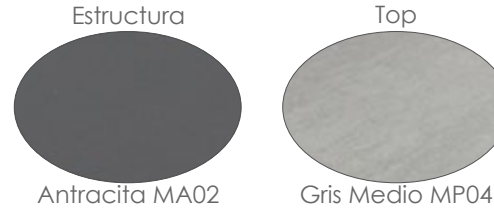

Referencia
100301077

Mesa redonda **Bais** diam.120x75cm. Estructura en aluminio antracita y top mesa en porcelánico gris medio con grosor 7mm.

MPT
846