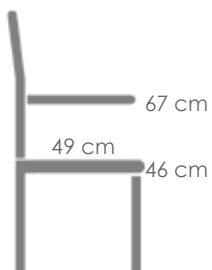

Referencia
100101015

MPT
156