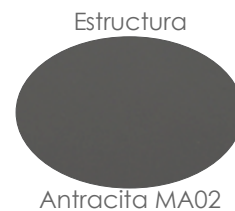

Sombrilla **Eldia** octogonal con lona diam 300cm pie lateral con base rellenable 60kgs. Estructura en aluminio con mástil de 48mm color antracita y cubierta color crudo. Apertura por manivela y extensión por palanca.
Base con ruedas incluida.