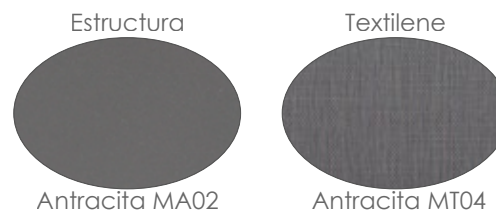

Tumbona **Davis**. Estructura en aluminio lacado en antracita. Textilene color gris antracita. Multiposición. Plegable.