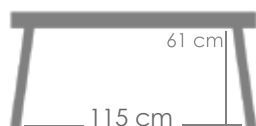

Referencia
100101028

MPT
110

Estructura

Teca natural MW01

Sistema

Plegable

Silla plegable **Mati**. Estructura en madera de teca indonesia de primera calidad proveniente de plantaciones sostenibles. Herrajes inox./cromo.

Cojinería OPCIONAL.

Ref:(100801001 / 100801002 / 100801005 / 100801006) Página 110

Referencia
100101029

MPT
162

Estructura

Teca natural MW01

Sistema

Plegable

Silla plegable con brazos **Mati**. Estructura en madera de teca indonesia de primera calidad proveniente de plantaciones sostenibles. Herrajes inox./cromo.

Cojinería OPCIONAL.

Ref:(100801001 / 100801002 / 100801005 / 100801006) Página 110

Estructura

Teca natural MW01

Sistema

Extensible

Mesa de comedor **Mati** 160/210x90cm.

Referencia **MPT**
100301057 580

Mesa rectangular **Mati** extensible en madera de teca indonesia de primera calidad proveniente de plantaciones sostenibles. Tornillería inox.. Sistema de extensión manual.

Mesa de comedor **Mati** 180/240x100cm

Referencia **MPT**
100301058 826

Referencia
100704001

MPT
272

Estructura

Teca natural MW01

Detalle

Botellero

Carro bar **Mati**. Estructura en madera de teca indonesia de primera calidad proveniente de plantaciones sostenibles. Con botellero y bandeja extraíble. Herrajes inox./cromo. Montaje fácil.

90/85/75/58/33,5cm

Referencia
100501113

MPT
540

Estructura

Teca natural MW01

Sistema

Multiposición

Detalle

Rueda de transporte

Tumbona **Mati** con ruedas. Estructura en madera de teca indonesia de primera calidad proveniente de plantaciones sostenibles. Respaldo y reposapiés multiposición. Con bandeja extraíble y ruedas de transporte. Herrajes inox./cromo.

Cojinería OPCIONAL.

Ref:(100802003 / 100802004) Página 111