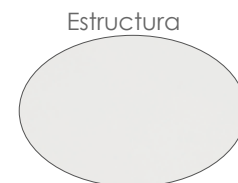

MPT
1604

Mesa de comedor **Irvine** 220x100cm. Estructura en aluminio
blanco. Top mesa porcelánico 9mm efecto mármol blanco.
Alta durabilidad. Requiere montaje.

Referencia
100301083

MPT
836

Mesa redonda **Orick** Diam.120cm. Estructura en aluminio
lacado en blanco. Cristal con relieve cerámico 3D con grosor
de 6mm en color gris claro.