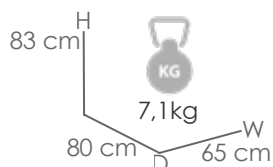

Referencia
100202077

MPT
454

Estructura

Antracita MA02

Tejido

Gris medio MF03

Módulo rincón **Niland**. Estructura en aluminio lacado en antracita. Cojinería de asiento (10cm) y respaldo (12cm). En olefina color gris medio.

Referencia
100202076

MPT
324

Estructura

Antracita MA02

Tejido

Gris medio MF03

Módulo ampliación **Niland**. Estructura en aluminio lacado en antracita. Cojinería de asiento (10cm) y respaldo (12cm) en olefina color gris medio.

Referencia
100302073

MPT
350

Estructura

Antracita MA02

Tejido

Antracita MG04

Mesa de centro **Niland**. Estructura en aluminio lacado en antracita. Cristal templado con grosor de 5mm en color antracita mate.

Referencia
100501028

MPT
700

Estructura

Antracita MA02

Tejido

Gris medio MF03

Detalle

Ruedas ocultas

Tumbona **Niland**. Estructura en aluminio lacado en antracita. Colchón de 8cm confeccionado en tejido en olefina color gris medio. Respaldo multiposición. Con ruedas de transporte.

Referencia
100502015

MPT
1400

Estructura

Antracita MA02

Tejido

Gris medio MF03

Detalle

Ruedas ocultas

Daybed **Niland**. Estructura en aluminio lacado en antracita. Colchón de 8cm confeccionado en olefina color gris medio. Respaldo multiposición. Con ruedas de transporte.