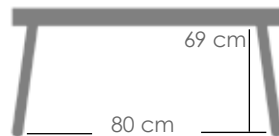

Referencia
100301015

Mesa de comedor **Adin** 90*90cm. Estructura en aluminio lacado en blanco. Cristal antihuellas templado con grosor de 8mm en color blanco mate. Fácil montaje.

MPT
400

Referencia
100301017

Mesa de comedor **Adin** 90*90cm. Estructura en aluminio lacado en blanco. Cristal antihuellas templado con grosor de 8mm en color gris claro mate. Fácil montaje.

MPT
400

Referencia
100301016

Mesa de comedor **Adin** 90*90cm. Estructura en aluminio lacado en blanco. Cristal antihuellas templado con grosor de 8mm en color taupe mate. Fácil montaje.

MPT
400

Referencia
100301018

Mesa de comedor **Adin** 90*90cm. Estructura en aluminio lacado en antracita. Cristal antihuellas templado con grosor de 8mm en color antracita mate. Fácil montaje.

MPT
400

Referencia
100301019

Mesa de comedor **Adin** 160*90cm. Estructura en aluminio lacado en blanco. Cristal antihuellas templado con grosor de 8mm en color blanco mate. Fácil montaje.

MPT
540