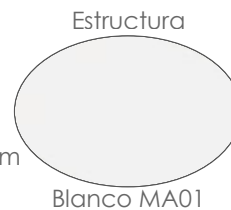

Referencia
100301031

Mesa extensible **Orick** 200/300x100cm. Estructura en aluminio lacado en blanco. Cristal antihuellas templado con grosor de 6mm en color blanco mate. Fácil montaje.

MPT
1200

Referencia
100301033