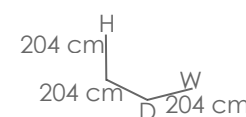

Funda de protección para daybed cuadrado. Tejido en polyester laminado de alta calidad con tratamiento anti UV. Tejido Impermeable y transpirable. Tamaño ajustable y sistema auto-enfundable.