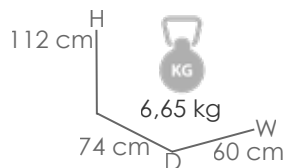

Referencia
100102025

MPT
344

Sillón de comedor relax **Albury**. Estructura en aluminio blanco. Cojín de asiento y respaldo (8cm) color gris claro. Respaldo relax mediante bomba hidráulica.

Referencia
100102026