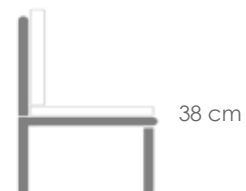

Referencia
100201004

MPT
962