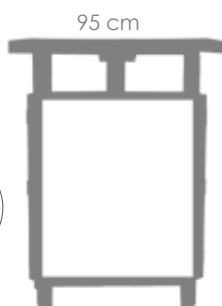

Estructura

Teca natural MW01

Textilene

Batyline® MT11

Referencia
100103002

Silla bar **Candon** textilene blanco. Estructura en madera de teca de primera calidad combinado con Batyline termosellado. Tornillería inox. Fácil montaje

MPT
384

Estructura

Teca natural MW01

Textilene

Batyline® MT12

Referencia
100103001

Silla bar **Candon** textilene negro. Estructura en madera de teca de primera calidad combinado con Batyline termosellado. Tornillería inox. Fácil montaje

MPT
384

Estructura

Teca natural MW01

Detalle

Almacenaje

Referencia
100704002

Mesa bar **Candon** plegable. Estructura en madera de teca indonesia de primera calidad proveniente de plantaciones sostenibles. Tornillería inox. Con múltiples compartimentos.

MPT
650