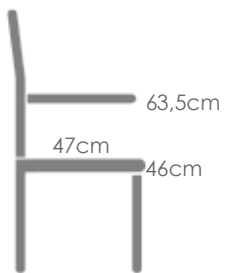

Referencia
100302072

MPT
360

Estructura

Blanco MA01

Top

Blanco MP01

Mesa auxiliar **Nelayan** 120x70cm. Estructura en aluminio lacado en blanco. Top mesa porcelánico efecto mármol blanco. Alta durabilidad. Requiere montaje.