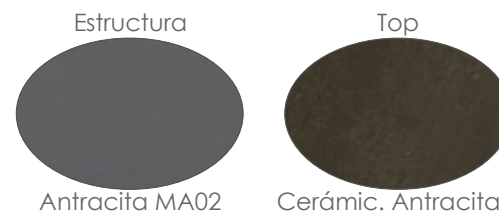

Set de 2 mesas auxiliares **Albury**. Compuesto de:

Mesa auxiliar **Albury** diam.59cm. Estructura en aluminio color antracita. Top mesa en cristal cerámico color gris antracita.

Mesa auxiliar **Albury** diam.74cm. Estructura en aluminio color antracita. Top mesa en cristal cerámico color gris antracita.