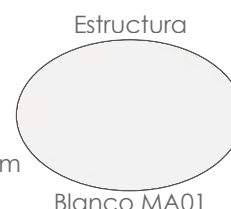

Referencia
100301033

Mesa extensible **Orick** 200/300x100cm. Estructura en aluminio lacado en blanco. Cristal antihuellas templado con grosor de 6mm en color gris claro mate. Fácil montaje.

MPT
1200