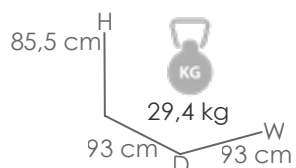

Referencia
100202035

MPT
1670

Estructura
Blanco MA01

Textil
Gris claro MF05

Sofá 3 plazas **Onix**. Estructura en aluminio lacado en blanco. Cojinería de asiento (23cm) y respaldo (15cm) en olefina color gris claro.