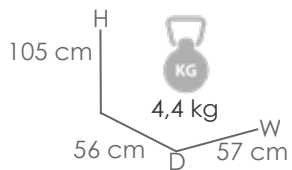

Referencia
100301015

MPT
400

Referencia
100103007

MPT
234

Estructura
Blanco MA01

Cuerda
Aqua MC03

Cojín
Gris claro MF05

Sillón para barra de bar **Ukiah**. Estructura en aluminio lacado en blanco combinado con cuerda plana en olefina aguamarina. Cojín de asiento de 5cm color gris claro. Apilable