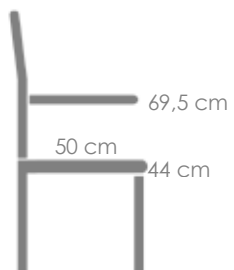

Referencia
100101030

MPT
82

Estructura

Teca natural MW01

Silla plegable **Naga**. Estructura en madera de teca indonesia de primera calidad proveniente de plantaciones sostenibles. **Cojinería OPCIONAL**.

Ref:(100801003 / 100801004) Página 110

Referencia
100102027

MPT
282

Estructura

Teca natural MW01

Sistema

Multiposición

Sillón reclinable **Naga**. Estructura en madera de teca indonesia de primera calidad proveniente de plantaciones sostenibles. Respaldo multiposición. Herrajes inox./cromo. **Cojinería OPCIONAL**.

Ref:(100801007 / 100801008) Página 110

Referencia
100303043

MPT
182

Estructura

Teca natural MW01

Sistema

Plegable

Mesa plegable **Naga** redonda 60cm.Estructura en madera de teca indonesia de primera calidad proveniente de plantaciones sostenibles. Herrajes inox./cromo. Sistema de plegado fácil.

Referencia
100303041

MPT
210

Estructura

Teca natural MW01

Sistema

Plegable

Mesa plegable **Naga** cuadrada 70x70cm. Estructura en madera de teca indonesia de primera calidad proveniente de plantaciones sostenibles. Herrajes inox./cromo. Sistema de plegado fácil.

Referencia
100303045

MPT
212

Estructura

Teca natural MW01

Sistema

Plegable

Mesa plegable **Naga** redonda 80cm.Estructura en madera de teca indonesia de primera calidad proveniente de plantaciones sostenibles. Herrajes inox./cromo. Sistema de plegado fácil.