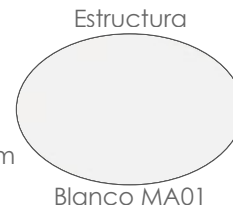

Estructura
Blanco MA01