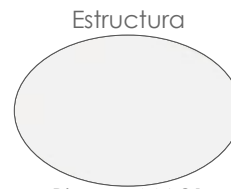

Estructura
Blanco MA01