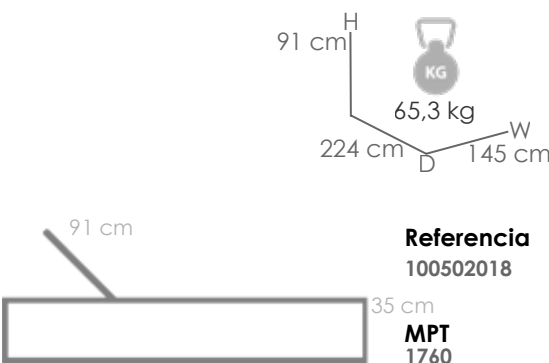

Referencia
100502018

MPT
1760

Daybed **Lalong**. Estructura en teca reciclada con tallado decorativo. Cojín de 5cm incluido color gris medio. Requiere montaje