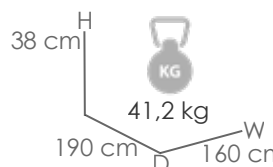

Referencia
100502015

MPT
1400

Estructura