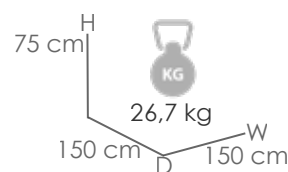

Blanco MA01