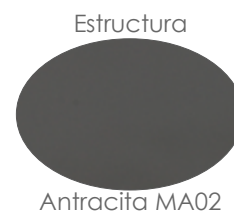

Referencia
101101003

MPT
334

Lámpara solar **Jayak** 48x48x150cm taupe . Estructura en aluminio taupe combinado con cuerda taupe.

Referencia
101101004

MPT
334

Mooma

Referencia
101101001

Lámpara solar **Lislik** 36x36x150cm antracita. Estructura en aluminio antracita combinado con cuerda antracita.