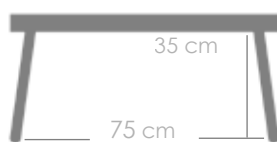

Referencia
100302027

MPT
962