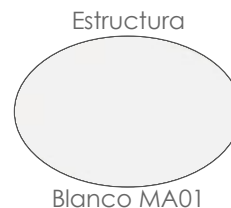

Referencia
100202019

MPT
470

Sofá 1 plaza **Niland**. Estructura en aluminio lacado en blanco. Cojinería de asiento (10cm) y respaldo (12cm) en olefina color gris claro.

Referencia
100202021

MPT
706

Sofá 2 plazas **Niland**. Estructura en aluminio lacado en blanco. Cojinería de asiento (10cm) y respaldo (12cm) en olefina color gris claro.