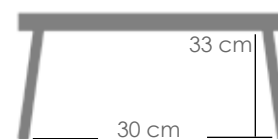

Mesa auxiliar **Davis**.
Estructura y top mesa en
aluminio lacado en taupe.