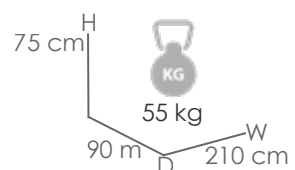

Referencia
100301087

Mesa de comedor **Orick** 210*90cm. Estructura en aluminio lacado en taupe. Cristal con relieve cerámico 3D con grosor de 6mm en color beige tierra moteado

MPT
1228