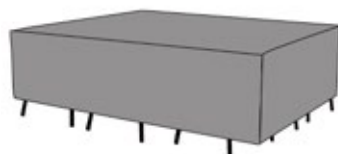

Funda de protección para mesa comedor rectangular. Tejido en polyester laminado de alta calidad con tratamiento anti UV. Tejido Impermeable y transpirable. Tamaño ajustable y sistema auto-enfundable.

Referencia
100901014

MPT
36