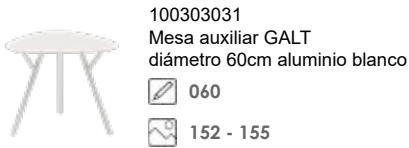

100303032
Mesa auxiliar GALT
diámetro 60cm aluminio taupe
060
152 - 155