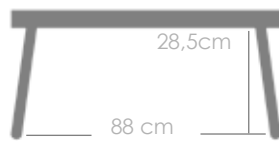

Estructura

Blanco MA01

Mesa auxiliar para ampliación de módulos **Corinto**. Estructura en aluminio blanco.

Referencia
100302026

MPT
816

Estructura

Blanco MA01

Mesa de centro redonda **Corinto**. Estructura en aluminio color blanco. Con espacio de almacenaje en la parte inferior. DIÁMETRO Ø100 cm

Referencia
100302025

MPT
768

Estructura

Blanco MA01

Iluminación

Led solar

Mesa de centro redonda **Corinto**. Estructura en aluminio color blanco. Con luz solar y espacio de almacenaje en la parte inferior. DIÁMETRO Ø71 cm.

Referencia
100302024

MPT
560

Estructura

Blanco MA01

Iluminación

Led solar

Mesa auxiliar redonda **Corinto**. Estructura en aluminio color blanco. Con luz solar y espacio de almacenaje en la parte inferior. DIÁMETRO Ø41 cm.

Referencia
100303049

MPT
368

Estructura

Blanco MA01

Mesita Lateral **Corinto** aluminio blanco 40X40X48 cm.

Referencia
100303050

MPT
286