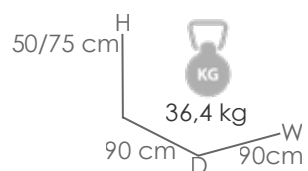

Mesa elevable **Isabela** 140x75x50/74. Estructura en aluminio blanco. Top mesa en cristal cerámico con recubrimiento 3D color gris claro.

Referencia
100301074

MPT
950

Mesa elevable **Isabela** 140x75x50/74. Estructura en aluminio antracita. Top mesa en cristal cerámico con recubrimiento 3D color gris claro.

Referencia
100301076

MPT
634

Mesa elevable **Isabela** 90x90x50/74. Estructura en aluminio blanco. Top mesa en cristal cerámico con recubrimiento 3D color gris claro.

Referencia
100301075

MPT
634

Mesa elevable **Isabela** 90x90x50/74. Estructura en aluminio antracita. Top mesa en cristal cerámico con recubrimiento 3D color gris claro.