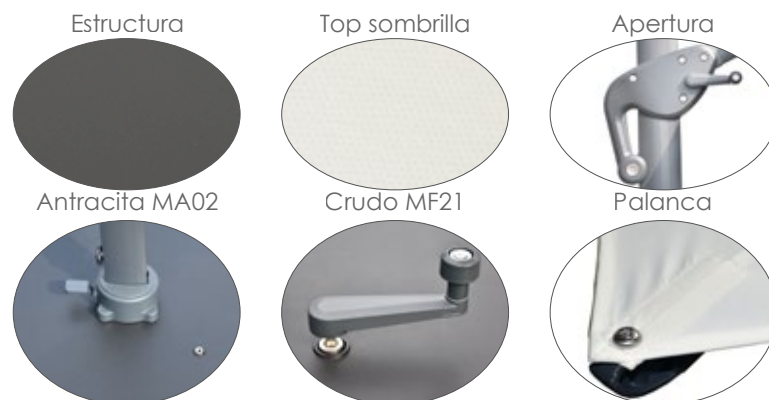

Sombrilla **Kioto** octogonal con lona diámetro 350cm, con base rellenable con ruedas ocultas de 150kgs. Estructura en aluminio con mástil de 60x100mm color antracita y cubierta color crudo. **Sistema de rotación 360°**. Orientable 5 posiciones. **Base con ruedas y funda protectora incluida.**