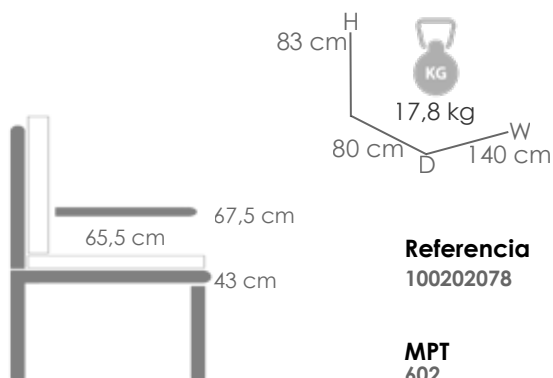

Referencia
100202081

MPT
602

Módulo dos plazas **Niland** brazo derecho (VF). Estructura en aluminio lacado en antracita. Cojinería de asiento (10cm) y respaldo (12cm) en olefina color gris medio.

Referencia
100202078