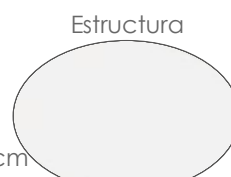

Referencia
100301039

MPT
1446

Estructura
Blanco MA01

Top
Blanco MA01

Mesa extensible **Noosa** 220/340x108cm. Estructura en aluminio blanco. Top mesa en lamas de aluminio. Requiere montaje.

Referencia
100301040