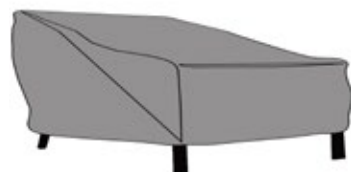

Referencia
100901019
MPT
60