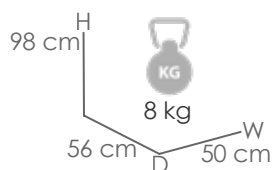

Referencia
100101028

MPT
110

Estructura

Teca natural MW01

Sistema

Plegable

Silla plegable **Mati**. Estructura en madera de teca indonesia de primera calidad proveniente de plantaciones sostenibles. Herrajes inox./cromo.

Cojinería OPCIONAL.

Ref:(100801001 / 100801002 / 100801005 / 100801006) Página 110

Referencia
100101029

MPT
162

Estructura

Teca natural MW01

Sistema

Plegable

Silla plegable con brazos **Mati**. Estructura en madera de teca indonesia de primera calidad proveniente de plantaciones sostenibles. Herrajes inox./cromo.

Cojinería OPCIONAL.

Ref:(100801001 / 100801002 / 100801005 / 100801006) Página 110

Estructura

Teca natural MW01

Sistema

Extensible

Mesa de comedor **Mati** 160/210x90cm.

Referencia **MPT**
100301057 580

Mesa rectangular **Mati** extensible en madera de teca indonesia de primera calidad proveniente de plantaciones sostenibles. Tornillería inox.. Sistema de extensión manual.

Mesa de comedor **Mati** 180/240x100cm

Referencia **MPT**
100301058 826

Referencia
100704001

MPT
272

Estructura

Teca natural MW01

Detalle

Botellero

Carro bar **Mati**. Estructura en madera de teca indonesia de primera calidad proveniente de plantaciones sostenibles. Con botellero y bandeja extraíble. Herrajes inox./cromo. Montaje fácil.

90/85/75/58/33,5cm

Referencia
100501113

MPT
540

Estructura

Teca natural MW01

Sistema

Multiposición

Detalle

Rueda de transporte

Tumbona **Mati** con ruedas. Estructura en madera de teca indonesia de primera calidad proveniente de plantaciones sostenibles. Respaldo y reposapiés multiposición. Con bandeja extraíble y ruedas de transporte. Herrajes inox./cromo.

Cojinería OPCIONAL.

Ref:(100802003 / 100802004) Página 111