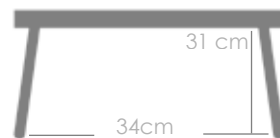

Referencia
100302001

MPT
380

Estructura
Ratán sintet. MR03

Top
Cristal translucido MG12

Mesa de centro **California** 120x70cm. Estructura en aluminio lacado y Ratán sintético halfround diam. 5mm efecto Nature. Cristal templado de 5mm.