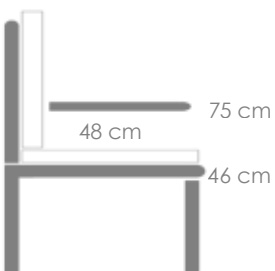

Gris medio MF10

Sillón con brazos **Córdoba**. Estructura en aluminio lacado y Ratán sintético halfround diam. 5mm efecto Nature. Cojín de asiento color gris medio de 5cm.

Referencia
100202002

MPT
530

Ratán sintet. MR03