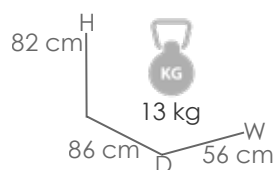

Mesa de comedor **Mati** 180/240x100cm

Referencia **MPT**
100301058 826

Referencia
100704001

MPT
272

Estructura

Teca natural MW01

Detalle

Botellero