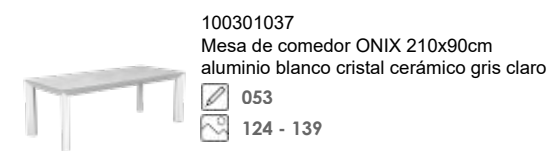

100301038
Mesa de comedor ONIX 210x90cm
aluminio y cristal cerámico gris antracita

053
124 - 139