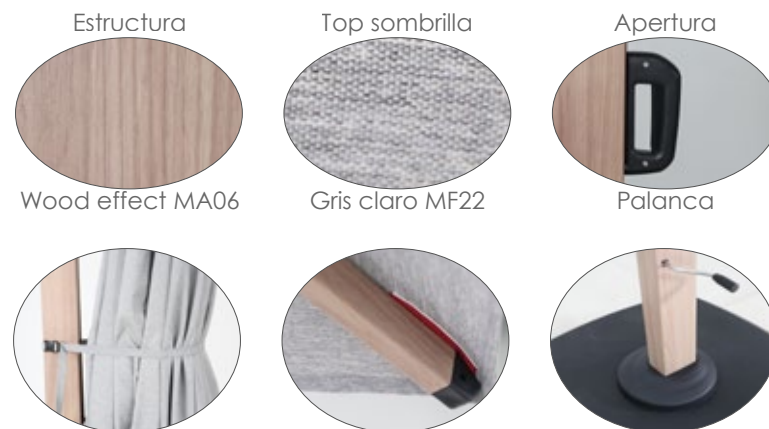

Sombrilla **Mitras** con lona medida 350x350cm con base rellenable con ruedas ocultas de 150kgs. Estructura en aluminio recubierto por transferencia térmica efecto madera natural de alta durabilidad. Cubierta **Spuncrylic** color gris claro. **Sistema de rotación 360°**. Orientable 5 posiciones. **Base con ruedas y funda protectora incluida.**