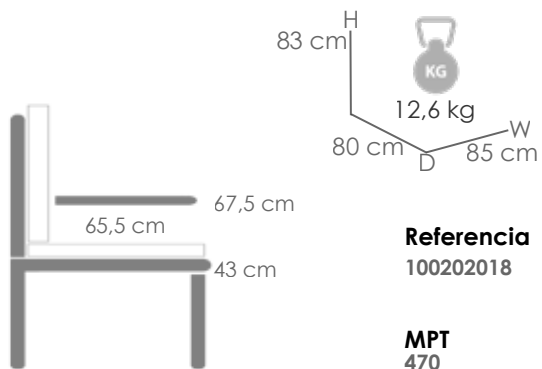

Referencia
100202018

MPT
470

Blanco MA01

Blanco MF02

Sofá 1 plaza **Niland**. Estructura en aluminio lacado en blanco. Cojinería de asiento (10cm) y respaldo (12cm) en olefina color blanco.