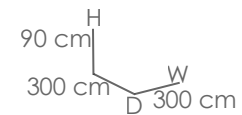

Referencia
100901030
MPT
146

Funda de protección cuadrada standard 3. Tejido en polyester laminado de alta calidad con tratamiento anti UV. Tejido Impermeable y transpirable. Tamaño ajustable y sistema auto-enfundable.