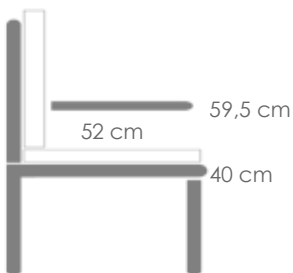

Referencia
100202053

MPT
596