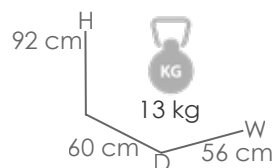

Referencia
100102029

MPT
222

Estructura

Teca natural MW01

Sillón de comedor **Danao** con brazos. Estructura en madera de teca indonesia de primera calidad proveniente de plantaciones sostenibles. Tornillería inox. Montaje fácil.