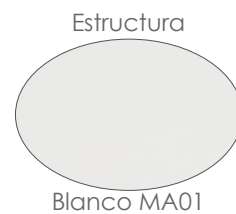

Mooma

Referencia
100301078

Mesa rectangular **Bais** 240x100cm. Estructura en aluminio blanco y top mesa porcelánico Beige con grosor 7mm.

MPT
1100

Referencia
100301079

Mesa rectangular **Bais** 240x100cm. Estructura en aluminio antracita y top mesa porcelánico gris medio con grosor 7 mm.

MPT
1100

Referencia
100301080

Mesa redonda **Bais** diam.120x75cm. Estructura en aluminio blanco y top mesa porcelánico Beige con grosor 7 mm.

MPT
846

Referencia
100301077

Mesa redonda **Bais** diam.120x75cm. Estructura en aluminio antracita y top mesa porcelánico gris medio con grosor 7 mm.

MPT
846