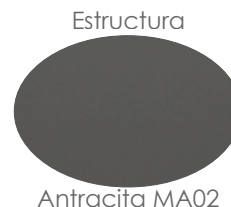

MPT
1228

Referencia
100302018

Mesa de centro **Onix** 140X80cm. Estructura en aluminio lacado en blanco. Cristal con relieve cerámico 3D con grosor de 6mm en color gris claro moteado

MPT
710

Referencia
100501019

Tumbona **Onix**. Estructura en aluminio lacado en blanco. Asiento y respaldo en textilene color gris claro. Respaldo multiposición. Con ruedas de transporte oculta.

MPT
496

Referencia
100102024

MPT
322

Estructura
Antracita MA02