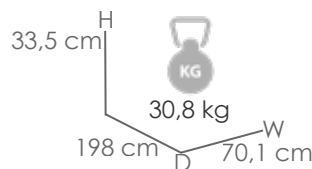

Referencia
100101028

MPT
110

Estructura

Teca natural MW01

Sistema

Plegable

Silla plegable **Mati**. Estructura en madera de teca indonesia de primera calidad proveniente de plantaciones sostenibles. Herrajes inox./cromo.

Cojinería OPCIONAL.

Ref:(100801001 / 100801002 / 100801005 / 100801006) Página 110

Referencia
100101029

MPT
162

Estructura

Teca natural MW01

Sistema

Plegable

Silla plegable con brazos **Mati**. Estructura en madera de teca indonesia de primera calidad proveniente de plantaciones sostenibles. Herrajes inox./cromo.

Cojinería OPCIONAL.

Ref:(100801001 / 100801002 / 100801005 / 100801006) Página 110

Estructura

Teca natural MW01

Sistema

Extensible

Mesa de comedor **Mati** 160/210x90cm.

Referencia **MPT**
100301057 580

Mesa rectangular **Mati** extensible en madera de teca indonesia de primera calidad proveniente de plantaciones sostenibles. Tornillería inox.. Sistema de extensión manual.

Mesa de comedor **Mati** 180/240x100cm

Referencia **MPT**
100301058 826

Referencia
100704001

MPT
272

Estructura

Teca natural MW01

Detalle

Botellero

Carro bar **Mati**. Estructura en madera de teca indonesia de primera calidad proveniente de plantaciones sostenibles. Con botellero y bandeja extraíble. Herrajes inox./cromo. Montaje fácil.

90/85/75/58/33,5cm

Referencia
100501113

MPT
540

Estructura

Teca natural MW01

Sistema

Multiposición

Detalle

Rueda de transporte

Tumbona **Mati** con ruedas. Estructura en madera de teca indonesia de primera calidad proveniente de plantaciones sostenibles. Respaldo y reposapiés multiposición. Con bandeja extraíble y ruedas de transporte. Herrajes inox./cromo.

Cojinería OPCIONAL.

Ref:(100802003 / 100802004) Página 111