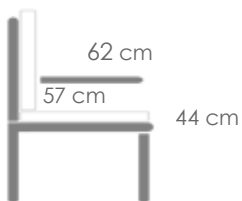

Referencia
100202072

MPT
2480