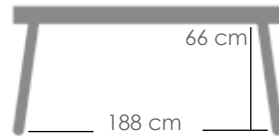

Referencia
100301037

Mesa de comedor **Onix** 210*90cm. Estructura en aluminio lacado en blanco. Cristal con relieve cerámico 3D con grosor de 6mm en color gris claro moteado

MPT
1228