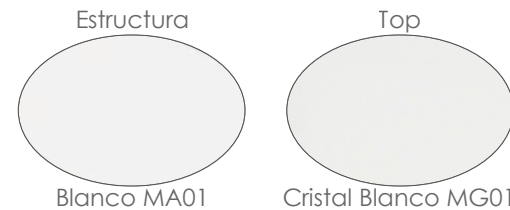

MPT
400

Referencia
100301018

Mesa de comedor **Adin** 90*90cm. Estructura en aluminio lacado en antracita. Cristal antihuellas templado con grosor de 8mm en color antracita mate. Fácil montaje.

MPT
400

Referencia
100301019