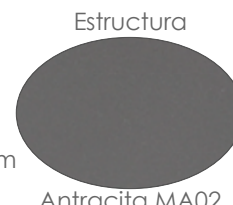

Estructura
Antracita MA02