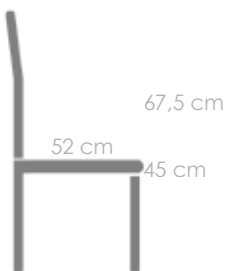

Referencia
100202056

MPT
284

Estructura

Teca natural MW01

Sofá **Danao** 2 plazas. Estructura en madera de teca indonesia de primera calidad proveniente de plantaciones sostenibles. Tornillería inox. Montaje fácil