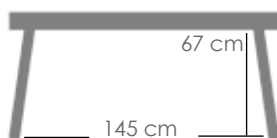

Referencia
100301083

Mesa redonda **Orick** Diam.120cm. Estructura en aluminio lacado en blanco. Cristal con relieve cerámico 3D con grosor de 6mm en color gris claro.

MPT
836

Referencia
100301089

Mesa de comedor **Nelayan** 180x90cm. Estructura en aluminio lacado en blanco. Top mesa porcelánico efecto mármol blanco. Alta durabilidad. Requiere montaje.

MPT
740

Referencia
100301062

Mesa de comedor **Babylon** 220X100X75CM. Estructura en aluminio blanco. Top en cristal cerámico con recubrimiento 3D grosor de 8mm color gris medio.

MPT
1310

Referencia
100301061

Mesa de comedor **Babylon** 220X100X75CM. Estructura en aluminio antracita. Top en cristal cerámico con recubrimiento 3D grosor de 8mm color gris oscuro moteado.

MPT
1310

Referencia
100301052

Mesa de comedor **Boori** 160x90cm. Estructura en aluminio lacado en antracita. Top mesa porcelánico efecto mármol negro. Alta durabilidad. Requiere montaje.

MPT
680