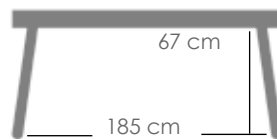

Referencia
100301083

Mesa redonda **Orick** Diam.120cm. Estructura en aluminio lacado en blanco. Cristal con relieve cerámico 3D con grosor de 6mm en color gris claro.

MPT
836

Referencia
100301089

Mesa de comedor **Nelayan** 180x90cm. Estructura en aluminio lacado en blanco. Top mesa porcelánico efecto mármol blanco. Alta durabilidad. Requiere montaje.

MPT
740

Referencia
100301062

Mesa de comedor **Babylon** 220X100X75CM. Estructura en aluminio blanco. Top en cristal cerámico con recubrimiento 3D grosor de 8mm color gris medio.

MPT
1310

Referencia
100301061

Mesa de comedor **Babylon** 220X100X75CM. Estructura en aluminio antracita. Top en cristal cerámico con recubrimiento 3D grosor de 8mm color gris oscuro moteado.

MPT
1310

Referencia
100301052

Mesa de comedor **Boori** 160x90cm. Estructura en aluminio lacado en antracita. Top mesa porcelánico efecto mármol negro. Alta durabilidad. Requiere montaje.

MPT
680