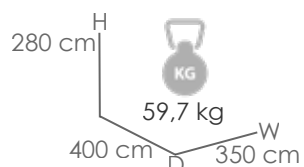

Referencia
100602005

MPT
1172