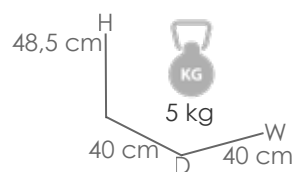

Estructura

Antracita MA02

Mesita Lateral **Corinto** aluminio antracita 40X40X48 cm.

Referencia
100303051

MPT
286

46,5 cm

Ø48 cm

Estructura

Antracita MA02

Cuerda

Antracita MC16

Detalle

Led solar

Lámpara solar **Jayak** 48x48x150cm antracita. Estructura en aluminio antracita combinado con cuerda antracita.

Referencia
101101003

MPT
334

153 cm

Ø36 cm

Estructura

Antracita MA02

Cuerda

Antracita MC16

Detalle

Led solar

Lámpara solar **Lislik** 36x36x150cm antracita. Estructura en aluminio antracita combinado con cuerda antracita.

Referencia
101101001

MPT
574

153 cm