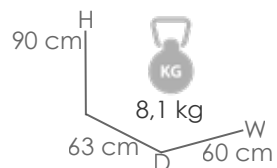

Referencia
100102023

MPT
322