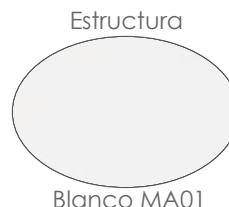

Estructura
Blanco MA01