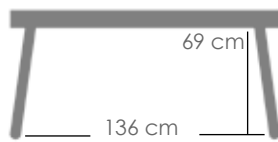

Referencia
100301029

MPT
1096