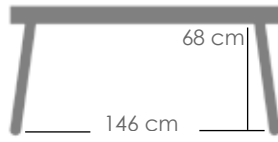

Mooma

Referencia
100301041

MPT
554

Blanco MA01

Blanco MA01

Mesa Fija **Byron** 160x90cm. Estructura en aluminio blanco. Top mesa en aluminio. Requiere montaje.

Referencia
100301042

MPT
554