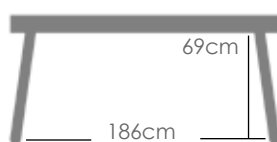

Mooma

Estructura

Wood effect MA06

Mesa de centro **Harmony** 120x68,5cm. Estructura y top mesa en aluminio recubierto por transferencia térmica efecto madera natural de alta durabilidad. Requiere montaje.

Referencia
100302005

MPT
490

Estructura

Wood effect MA06

Mesa de comedor **Harmony** 160*88cm. Estructura y top mesa en aluminio recubierto por transferencia térmica efecto madera natural de alta durabilidad. Requiere montaje.

Referencia
100301002

MPT
798

Estructura

Wood effect MA06

Mesa de comedor **Harmony** 200*88cm. Estructura y top mesa en aluminio recubierto por transferencia térmica efecto madera natural de alta durabilidad. Requiere montaje.

Referencia
100301003

MPT
914

Estructura

Wood effect MA06

Mesa de comedor **Harmony** diam.120cm. Estructura y top mesa en aluminio recubierto por transferencia térmica efecto madera natural de alta durabilidad. Requiere montaje.

Referencia
100301090

MPT
712

Estructura

Wood effect MA06

Mesa de comedor **Harmony** diam.150cm. Estructura y top mesa en aluminio recubierto por transferencia térmica efecto madera natural de alta durabilidad. Requiere montaje.

Referencia
100301001

MPT
888