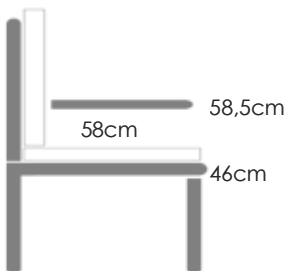

Referencia
100202010

MPT
1138