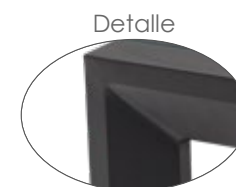

Referencia
100301032

Mesa extensible **Orick** 200/300x100cm. Estructura en aluminio lacado en blanco. Cristal antihuellas templado con grosor de 6mm en color taupe mate. Fácil montaje.

MPT
1200