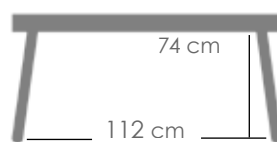

Referencia
100301083

MPT
836