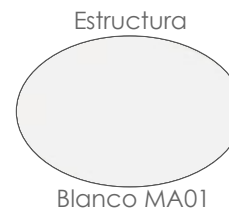

Estructura
Blanco MA01