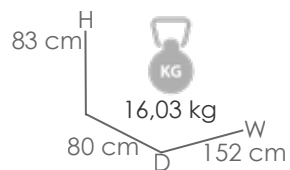

Referencia
100202052

MPT
404

Blanco MA01

Gris medio MC08

Gris claro MF05

Sofá de 1 plaza **Walga**. Estructura en aluminio lacado en blanco, combinado con cuerda en olefina gris. Cojín de asiento (10cm) y respaldo (15cm) color gris claro.