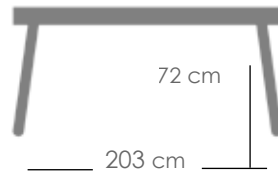

Referencia
100301001

MPT
888

Referencia
100301078

MPT
1100

Mesa rectangular **Bais** 240x100cm. Estructura en aluminio blanco y top mesa porcelánico Beige con grosor 7mm.

Referencia
100301079

MPT
1100

Mesa rectangular **Bais** 240x100cm. Estructura en aluminio antracita y top mesa porcelánico gris medio con grosor 7 mm.