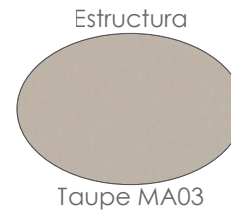

Referencia
100501029

Tumbona **Alameda**. Estructura en aluminio lacado en blanco. Asiento y respaldo en textilene color gris claro. Respaldo multi-posición. Apilables.

MPT
370

Referencia
100501030

Tumbona **Alameda**. Estructura en aluminio lacado en taupe. Asiento y respaldo en textilene color taupe. Respaldo multiposición. Apilables.

MPT
370

Referencia
100501031

Tumbona **Alameda**. Estructura en aluminio lacado en antracita. Asiento y respaldo en textilene color antracita. Respaldo multiposición. Apilables.

MPT
370