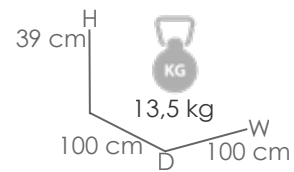

Mesa auxiliar para ampliación de módulos **Corinto**. Estructura en aluminio blanco.

Referencia
100302026

MPT
816

Estructura

Blanco MA01

Mesa de centro redonda **Corinto**. Estructura en aluminio color blanco. Con espacio de almacenaje en la parte inferior. DIÁMETRO Ø100 cm