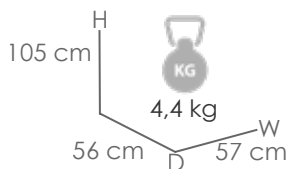

Referencia
100103008

MPT
234

Estructura
Blanco MA01

Cuerda
Greige MC04

Cojín
Greige claro MF04

Sillón para barra de bar **Ukiah**. Estructura en aluminio lacado en blanco combinado con cuerda plana en olefina greige. Cojín de asiento de 5cm color greige claro. Apilable