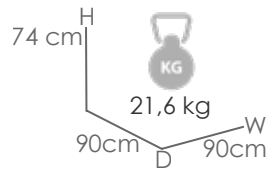

MPT
904

Referencia
100301015

Mesa de comedor **Adin** 90*90cm. Estructura en aluminio lacado en blanco. Cristal antihuellas templado con grosor de 8mm en color blanco mate. Fácil montaje.

MPT
400

Referencia
100301017