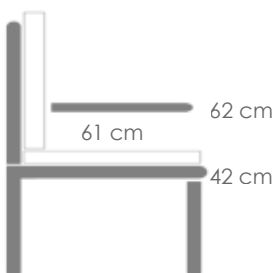

Referencia
100202006

MPT
1060