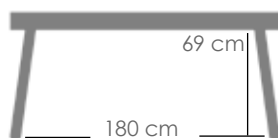

MPT
676

Estructura
Blanco MA01

Top
Cristal gris claro MG03

Referencia
100301025

Mesa de comedor **Adin** 200*90cm. Estructura en aluminio lacado en blanco. Cristal antihuellas templado con grosor de 8mm en color gris claro mate. Fácil montaje.