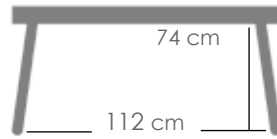

Referencia
100302022

MPT
374

Blanco MA01

Mesa de centro **Walga** 100x70cm. Estructura y top en aluminio lacado en blanco.

Referencia
100301083

Mesa redonda **Orick** Diam.120cm. Estructura en aluminio lacado en blanco. Cristal con relieve cerámico 3D con grosor de 6mm en color gris claro.