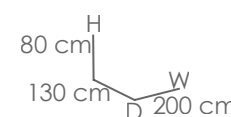

Funda de protección rectangular standard. Tejido en polyester laminado de alta calidad con tratamiento anti UV. Tejido Impermeable y transpirable. Tamaño ajustable y sistema auto-enfundable.