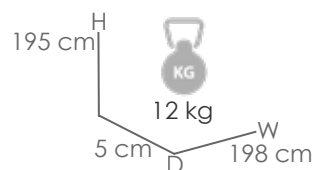

Referencia
100502014
MPT
2180

Taupe MA03

Beige MF42

Beige MF42

Daybed **Edna**. Estructura en aluminio lacado en taupe. Cubierta en beige claro. Colchón de 12cm confeccionado en olefina taupe. Laterales cortina desplazables. 2 respaldos multiposición independientes.