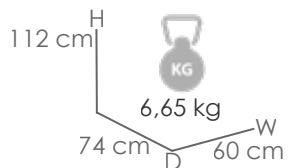

Referencia
100102025

MPT
344

Sillón de comedor relax **Albury**. Estructura en aluminio blanco. Cojín de asiento y respaldo (8cm) color gris claro. Respaldo relax mediante bomba hidráulica.

Referencia
100102026