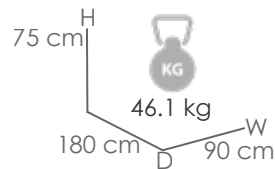

Referencia
100301089

Mesa de comedor **Nelayan** 180x90cm. Estructura en aluminio lacado en blanco. Top mesa porcelánico efecto mármol blanco. Alta durabilidad. Requiere montaje.