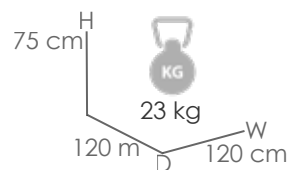

Referencia
100301026

MPT
676

Estructura
Antracita MA02

Top
Cristal antracita MG04

Mesa de comedor **Adin** 200*90cm. Estructura en aluminio lacado en antracita. Cristal antihuellas templado con grosor de 8mm en color antracita mate. Fácil montaje.