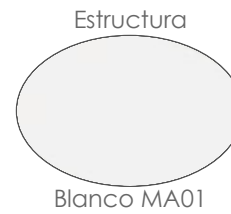

Módulo rincón **Niland**. Estructura en aluminio lacado en blanco. Cojinería de asiento (10cm) y respaldo (12cm) en olefina color gris claro.