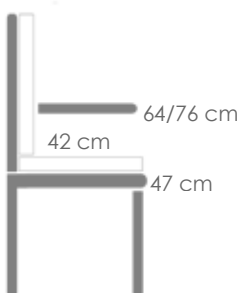

Referencia
100101023

MPT
136