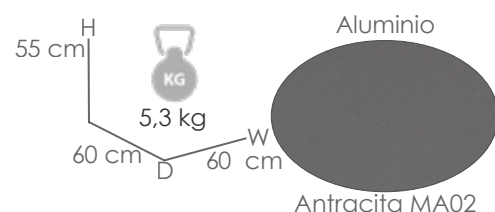

Mesa auxiliar **Bangor** diam 60cm. Estructura y top mesa en aluminio lacado en gris antracita