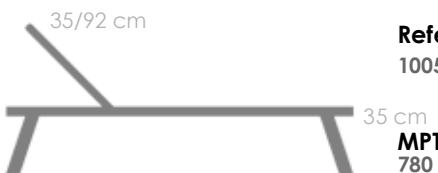

Referencia
100303002

MPT
174

Estructura
Ratán sintet. MR03

Top
Cristal translucido MG12

Mesita auxiliar **California** 50x50cm. Estructura en aluminio lacado y Ratán sintético halfround diam. 5mm efecto Nature. Cristal templado de 5mm.