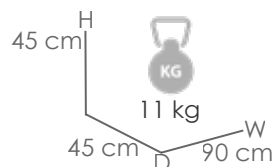

Estructura

Teca natural MW01

Mesa rectangular fija **Danao** 210x100cm. Estructura en madera de teca indonesia de primera calidad proveniente de plantaciones sostenibles. Tornillería inox.. Requiere montaje.

Referencia
100301053

MPT
1052

Estructura

Teca natural MW01

Mesa rectangular fija **Danao** 280x100cm. Estructura en madera de teca indonesia de primera calidad proveniente de plantaciones sostenibles. Tornillería inox. Requiere montaje.

Referencia
100301054

MPT
1360

Estructura

Teca natural MW01

Mesa auxiliar plegable **Danao** 50x50cm. Estructura en madera de teca indonesia de primera calidad proveniente de plantaciones sostenibles. Tornillería inox. Sistema de plegado fácil.

Referencia
100303038

MPT
164

Estructura

Teca natural MW01

Mesa auxiliar **Danao** 45x45cm. Estructura en madera de teca indonesia de primera calidad proveniente de plantaciones sostenibles. Tornillería inox..

Referencia
100303039

MPT
134

Estructura

Teca natural MW01

Mesa de centro **Danao** 90x45cm. Estructura en madera de teca indonesia de primera calidad proveniente de plantaciones sostenibles. Tornillería inox.

Referencia
100303040

MPT
180