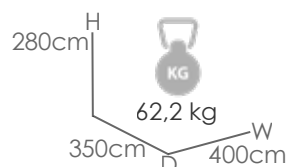

Referencia
100602006

MPT
1234