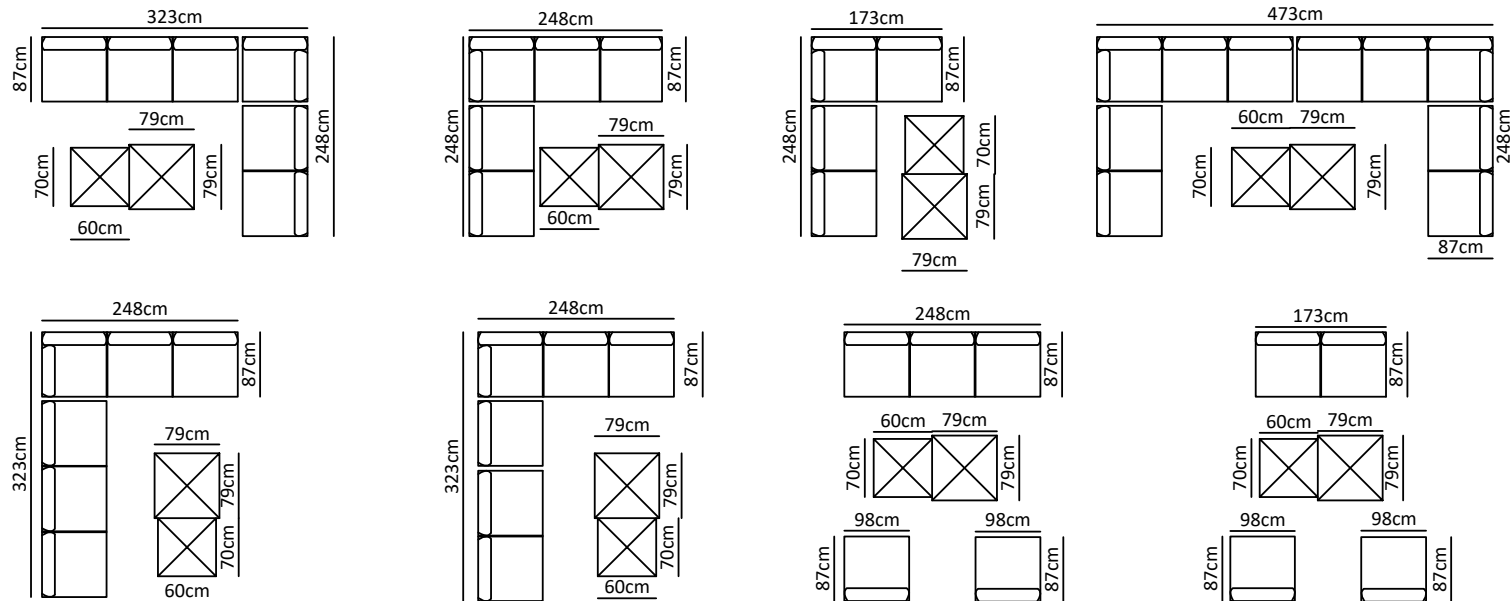

Modular System

es/ Para crear una rinconera o chaise long con el sistema modular Silai, necesitas comprar un **Kit de respaldo ref. 100202075**, que incluye cojín extra auxiliar. Esto te permite crear diferentes configuraciones personalizadas.

en/ To create a corner or chaise long with the Silai modular system, you need to purchase a **backrest kit ref. 100202075**, which includes an extra auxiliary cushion. This allows you to create different customized configurations.

pt/ Para criar um canto ou uma chaise longue com o sistema modular Silai, é necessário adquirir um **kit de encosto ref. 100202075**, que inclui uma almofada auxiliar extra. Isto permite-lhe criar diferentes configurações personalizadas.