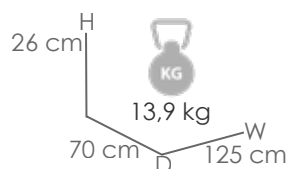

Referencia
100202008

MPT
1060

Estructura

Antracita MA02

Cojín

Gris oscuro MF13

Sofá de 3 plazas **Babylon**. Estructura en aluminio lacado en gris antracita. Cojinería de asiento (18cm) y respaldo (15cm) en olefina color gris oscuro.

Referencia
100302003

MPT
350

Estructura

Blanco MA01

Top

Gris moteado MG10

Mesa de centro **Babylon** 125x70cm. Estructura en aluminio lacado en blanco. Top cerámico 3D con grosor de 9mm en color gris moteado

Referencia
100302004

MPT
350

Estructura

Antracita MA02

Top

Gris oscuro mot. MG11

Mesa de centro **Babylon** 125x70cm. Estructura en aluminio lacado en gris antracita. Top cerámico 3D con grosor de 9mm en color gris oscuro moteado

Referencia
100301062

MPT
1310

Estructura

Blanco MA01

Top

Gris medio MG13

Mesa de comedor **Babylon** 220X100X75CM. Estructura en aluminio blanco. Top en cristal cerámico con recubrimiento 3D grosor de 8mm color gris medio.

Referencia
100301061

MPT
1310

Estructura

Antracita MA01

Top

Gris oscuro MG14

Mesa de comedor **Babylon** 220X100X75CM. Estructura en aluminio antracita. Top en cristal cerámico con recubrimiento 3D grosor de 8mm color gris oscuro moteado.