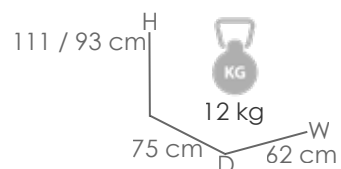

Referencia
100101030

MPT
82

Estructura

Teca natural MW01

Silla plegable **Naga**. Estructura en madera de teca indonesia de primera calidad proveniente de plantaciones sostenibles. **Cojinería OPCIONAL**.

Ref:(100801003 / 100801004) Página 110

Referencia
100102027

MPT
282

Estructura

Teca natural MW01

Sistema

Multiposición

Sillón reclinable **Naga**. Estructura en madera de teca indonesia de primera calidad proveniente de plantaciones sostenibles. Respaldo multiposición. Herrajes inox./cromo. **Cojinería OPCIONAL**.

Ref:(100801007 / 100801008) Página 110

Referencia
100303043

MPT
182

Estructura

Teca natural MW01

Sistema

Plegable

Mesa plegable **Naga** redonda 60cm.Estructura en madera de teca indonesia de primera calidad proveniente de plantaciones sostenibles. Herrajes inox./cromo. Sistema de plegado fácil.

Referencia
100303041

MPT
210

Estructura

Teca natural MW01

Sistema

Plegable

Mesa plegable **Naga** cuadrada 70x70cm. Estructura en madera de teca indonesia de primera calidad proveniente de plantaciones sostenibles. Herrajes inox./cromo. Sistema de plegado fácil.

Referencia
100303045

MPT
212

Estructura

Teca natural MW01

Sistema

Plegable

Mesa plegable **Naga** redonda 80cm.Estructura en madera de teca indonesia de primera calidad proveniente de plantaciones sostenibles. Herrajes inox./cromo. Sistema de plegado fácil.