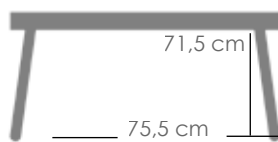

Referencia
100301046

MPT
590