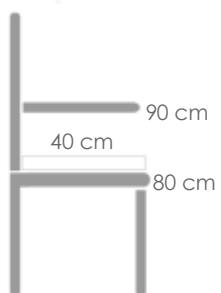

Referencia
100103008

MPT
234

Estructura
Blanco MA01

Cuerda
Greige MC04

Cojín
Greige claro MF04

Sillón para barra de bar **Ukiah**. Estructura en aluminio lacado en blanco combinado con cuerda plana en olefina greige. Cojín de asiento de 5cm color greige claro. Apilable