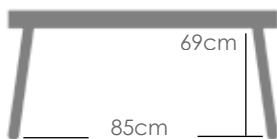

Referencia
100301001

MPT
888

Referencia
100301078

MPT
1100

Mesa rectangular **Bais** 240x100cm. Estructura en aluminio blanco y top mesa porcelánico Beige con grosor 7mm.

Referencia
100301079

MPT
1100

Mesa rectangular **Bais** 240x100cm. Estructura en aluminio antracita y top mesa porcelánico gris medio con grosor 7 mm.