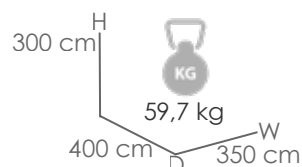

Referencia
100602013

MPT
1720