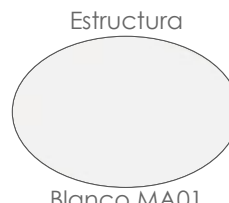

Estructura
Blanco MA01