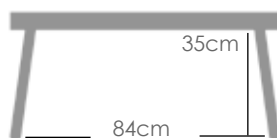

Estructura

Antracita MA02

Referencia
100302021

Mesa de centro **Anmore** 140x74cm. Estructura y top en aluminio color antracita. Requiere montaje.

MPT
736

Estructura

Blanco MA01

Top

Gris claro MG15

Detalle

Elevable

Referencia
100301073

Mesa elevable **Isabela** 140x75x50/74. Estructura en aluminio blanco. Top mesa en cristal cerámico con recubrimiento 3D color gris claro.

MPT
950

Estructura

Antracita MA02

Top

Gris claro MG15

Detalle

Elevable

Referencia
100301074

Mesa elevable **Isabela** 140x75x50/74. Estructura en aluminio antracita. Top mesa en cristal cerámico con recubrimiento 3D color gris claro.

MPT
950