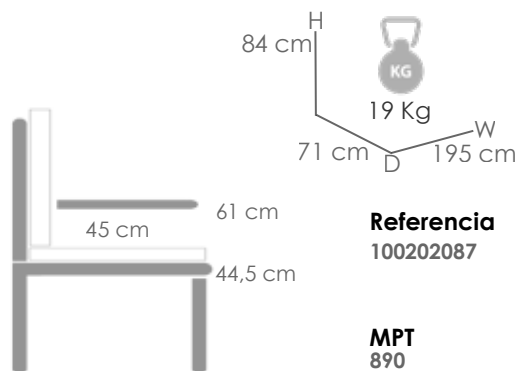

MPT
890

Estructura

Blanco MA01

Cuerda

Aqua MC03

Cojín

Gris claro MF05

Sofá 3 plazas **Nelayan**. Estructura en aluminio blanco combinado con cuerda Aqua 8mm. Cojín de asiento 8mm color gris claro.