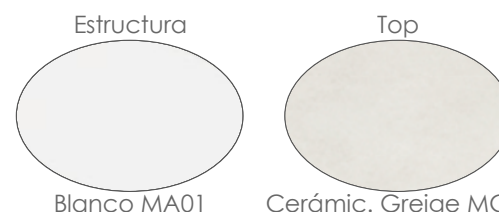

Set de 2 mesas auxiliares **Albury**. Compuesto de:

Mesa auxiliar **Albury** diam.59cm. Estructura en aluminio color blanco. Top mesa en cristal cerámico color greige.

Mesa auxiliar **Albury** diam.74cm. Estructura en aluminio color blanco. Top mesa en cristal cerámico color greige.