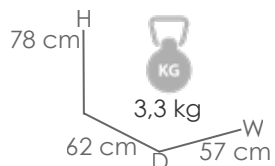

Referencia
100301080

MPT
846

Mesa redonda **Bais** diam.120x75cm. Estructura en aluminio blanco y top mesa porcelánico Beige con grosor 7 mm.

Referencia
100301077

MPT
846

Mesa redonda **Bais** diam.120x75cm. Estructura en aluminio antracita y top mesa porcelánico gris medio con grosor 7 mm.