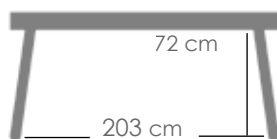

Referencia
100301078

Mesa rectangular **Bais** 240x100cm. Estructura en aluminio blanco y top mesa porcelánico Beige con grosor 7mm.

MPT
1100

Referencia
100301079

Mesa rectangular **Bais** 240x100cm. Estructura en aluminio antracita y top mesa porcelánico gris medio con grosor 7mm.

MPT
1100

Referencia
100301080

Mesa redonda **Bais** diam.120x75cm. Estructura en aluminio blanco y top mesa porcelánico Beige con grosor 7mm.

MPT
846

Referencia
100301077

Mesa redonda **Bais** diam.120x75cm. Estructura en aluminio antracita y top mesa en porcelánico gris medio con grosor 7mm.

MPT
846