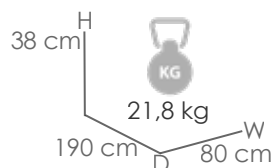

Referencia
100302073

MPT
350

Estructura

Antracita MA02

Tejido

Antracita MG04

Mesa de centro **Niland**. Estructura en aluminio lacado en antracita. Cristal templado con grosor de 5mm en color antracita mate.