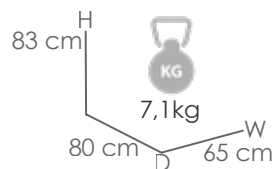

Referencia
100202030

MPT
454

Estructura

Blanco MA01

Textil

Blanco MF02

Módulo rincón **Niland**. Estructura en aluminio lacado en blanco. Cojinería de asiento (10cm) y respaldo (12cm) en olefina color blanco.

Referencia
100202031

MPT
324

Estructura

Blanco MA01

Textil

Blanco MF02

Módulo ampliación **Niland**. Estructura en aluminio lacado en blanco. Cojinería de asiento (10cm) y respaldo (12cm) en olefina color blanco.

Referencia
100302016

MPT
350

Estructura

Blanco MA01

Top

Cristal Blanco MG01

Mesa de centro **Niland** 120x60cm. Estructura en aluminio lacado en blanco. Cristal templado con grosor de 5mm en color blanco mate.

Referencia
100501017

MPT
700

Estructura

Blanco MA01

Textil

Polip.blanca MF01

Detalle

Ruedas ocultas

Tumbona **Niland**. Estructura en aluminio lacado en blanco. Colchón de 8cm confeccionado en tejido náutico blanco. Respaldo multiposición. Con ruedas de transporte

Referencia
100502007

MPT
1400

Estructura

Blanco MA01

Textil

Polip.blanca MF01

Detalle

Ruedas ocultas

Daybed **Niland**. Estructura en aluminio lacado en blanco. Colchón de 8cm confeccionado en tejido náutico blanco. Respaldo multiposición. Con ruedas de transporte