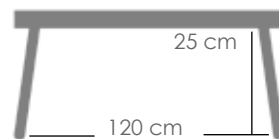

MPT
1228

Referencia
100302018

Mesa de centro **Onix** 140X80cm. Estructura en aluminio lacado en blanco. Cristal con relieve cerámico 3D con grosor de 6mm en color gris claro moteado

MPT
710

Referencia
100501019