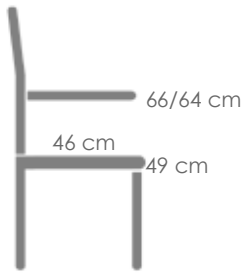

Referencia
100301023

MPT
676

Blanco MA01

Cristal Blanco MG01

Mesa de comedor **Adin** 200*90cm. Estructura en aluminio lacado en blanco. Cristal antihuellas templado con grosor de 8mm en color blanco mate. Fácil montaje.