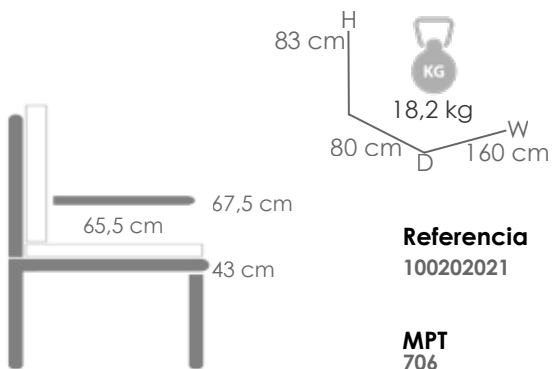

Referencia
100202021

MPT
706

Sofá 2 plazas **Niland**. Estructura en aluminio lacado en blanco. Cojinería de asiento (10cm) y respaldo (12cm) en olefina color gris claro.