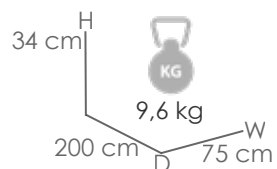

Referencia
100501005

MPT
326

Taupe MA03

Taupe MT01

Tumbona **Bangor**. Estructura en aluminio lacado en taupe. Asiento y respaldo en textilene color taupe. Con ruedas de transporte y respaldo multiposición. Apilables.