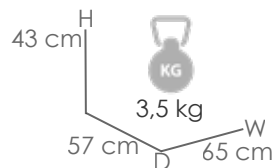

Referencia
100202061

MPT
202