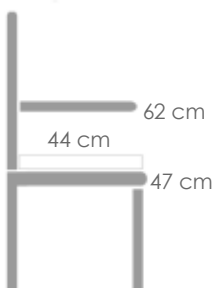

Referencia
100102021

MPT
234