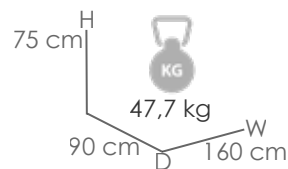

Referencia
100301052

Mesa de comedor **Boori** 160x90cm. Estructura en aluminio lacado en antracita. Top mesa porcelánico efecto mármol negro. Alta durabilidad. Requiere montaje.