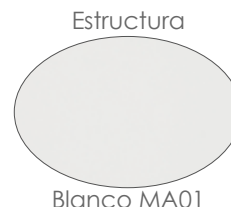

Blanco MA01