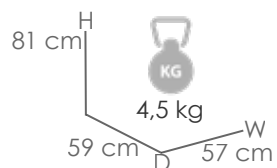

Referencia
100102021

MPT
234