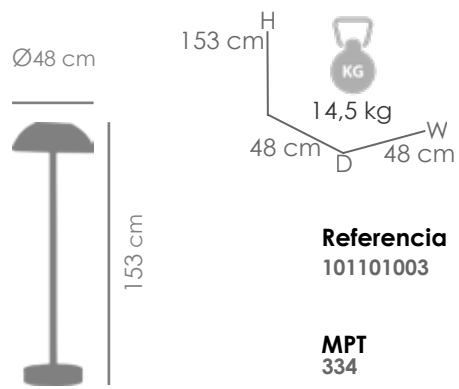

Referencia
100303051

MPT
286

Mesita Lateral **Corinto** aluminio taupe 40X40X48 cm.

Referencia
100303052

MPT
286

Lámpara solar **Jayak** 48x48x150cm antracita. Estructura en aluminio antracita combinado con cuerda antracita.