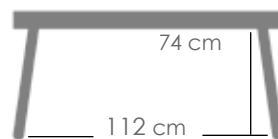

Referencia
100301084

Mesa redonda **Orick** Diam.120cm. Estructura en aluminio lacado en antracita. Cristal con relieve cerámico 3D con grosor de 6mm en color Gris medio moteado

MPT
836