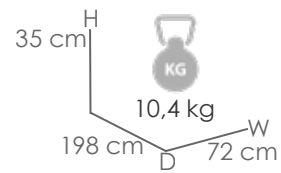

Referencia
100501029

Tumbona **Alameda**. Estructura en aluminio lacado en blanco. Asiento y respaldo en textilene color gris claro. Respaldo multi-posición. Apilables.

MPT
370

Referencia
100501030

Tumbona **Alameda**. Estructura en aluminio lacado en taupe. Asiento y respaldo en textilene color taupe. Respaldo multiposición. Apilables.

MPT
370

Referencia
100501031

Tumbona **Alameda**. Estructura en aluminio lacado en antracita. Asiento y respaldo en textilene color antracita. Respaldo multiposición. Apilables.

MPT
370