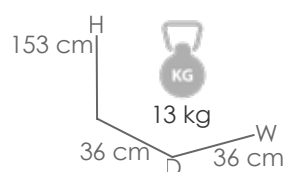

Lámpara solar **Jayak** 48x48x150cm antracita. Estructura en aluminio antracita combinado con cuerda antracita.

Referencia
101101003

MPT
334

153 cm

Ø36 cm

Estructura

Antracita MA02

Cuerda