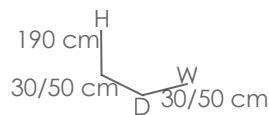

Referencia
100901034
MPT
82

Funda de protección rectangular standard. Tejido en polyester laminado de alta calidad con tratamiento anti UV. Tejido Impermeable y transpirable. Tamaño ajustable y sistema auto-enfundable.

Referencia
100901031
MPT
100

Funda de protección rectangular standard. Tejido en polyester laminado de alta calidad con tratamiento anti UV. Tejido Impermeable y transpirable. Tamaño ajustable y sistema auto-enfundable.

Referencia
100901032
MPT
132

Funda de protección rectangular standard. Tejido en polyester laminado de alta calidad con tratamiento anti UV. Tejido Impermeable y transpirable. Tamaño ajustable y sistema auto-enfundable.

Referencia
100901030
MPT
146

Funda de protección cuadrada standard 3. Tejido en polyester laminado de alta calidad con tratamiento anti UV. Tejido Impermeable y transpirable. Tamaño ajustable y sistema auto-enfundable.

Referencia
100902035
MPT
30

Funda de protección para sombrilla con guía. Tejido en polyester laminado de alta calidad con tratamiento anti UV. Tejido Impermeable y transpirable. Tamaño ajustable y sistema auto-enfundable.

Referencia
100902036
MPT
48

Funda de protección para sombrilla lateral con guía. Tejido en polyester laminado de alta calidad con tratamiento anti UV. Tejido Impermeable y transpirable. Tamaño ajustable y sistema auto-enfundable.

IMPERMEABLE

ANTI-UV

TRANSPIRABLE

RESISTENCIA FRIO

IGNÍFUGO

ECOLÓGICO