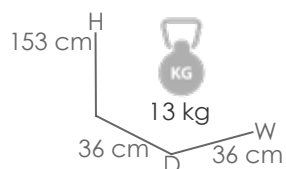

Referencia
101101001

Lámpara solar **Lislik** 36x36x150cm antracita. Estructura en aluminio antracita combinado con cuerda antracita.

MPT
574