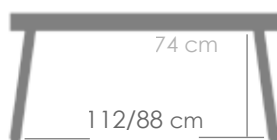

Referencia
100301078

Mesa rectangular **Bais** 240x100cm. Estructura en aluminio blanco y top mesa porcelánico Beige con grosor 7mm.

MPT
1100

Referencia
100301079

Mesa rectangular **Bais** 240x100cm. Estructura en aluminio antracita y top mesa porcelánico gris medio con grosor 7mm.

MPT
1100

Referencia
100301080

Mesa redonda **Bais** diam.120x75cm. Estructura en aluminio blanco y top mesa porcelánico Beige con grosor 7mm.

MPT
846

Referencia
100301077

Mesa redonda **Bais** diam.120x75cm. Estructura en aluminio antracita y top mesa en porcelánico gris medio con grosor 7mm.

MPT
846