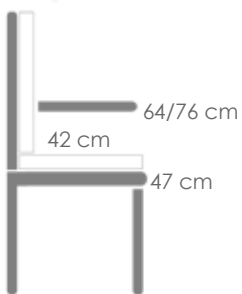

Referencia
100301080

MPT
846

Mesa redonda **Bais** diam.120x75cm. Estructura en aluminio blanco y top mesa porcelánico Beige con grosor 7 mm.

Referencia
100301077

MPT
846

Mesa redonda **Bais** diam.120x75cm. Estructura en aluminio antracita y top mesa porcelánico gris medio con grosor 7 mm.