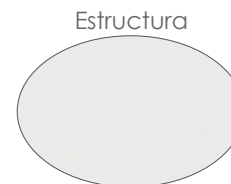

Referencia
100302022

MPT
374

Blanco MA01

Mesa de centro **Walga** 100x70cm. Estructura y top en aluminio lacado en blanco.

Referencia
100301083

Mesa redonda **Orick** Diam.120cm. Estructura en aluminio lacado en blanco. Cristal con relieve cerámico 3D con grosor de 6mm en color gris claro.