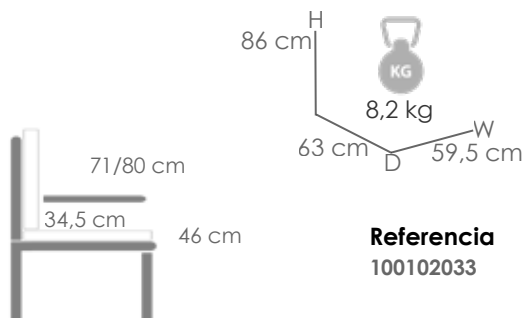

Antracita MC16

Detalle

Led solar

Lámpara solar **Lislik** 36x36x150cm antracita. Estructura en aluminio antracita combinado con cuerda antracita.

Referencia
101101001

MPT
574

153 cm

Referencia
100102033