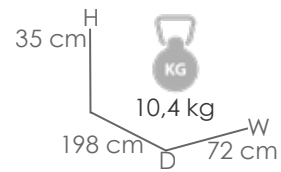

Referencia
100501029

Tumbona **Alameda**. Estructura en aluminio lacado en blanco. Asiento y respaldo en textilene color gris claro. Respaldo multi-posición. Apilables.

MPT
370

Referencia
100501030

Tumbona **Alameda**. Estructura en aluminio lacado en taupe. Asiento y respaldo en textilene color taupe. Respaldo multiposición. Apilables.

MPT
370

Referencia
100501031

Tumbona **Alameda**. Estructura en aluminio lacado en antracita. Asiento y respaldo en textilene color antracita. Respaldo multiposición. Apilables.

MPT
370