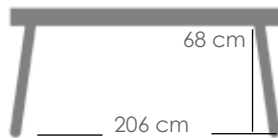

Referencia
100301043

MPT
672