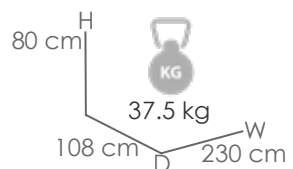

MPT
1058

Cojín
Beige MF29
Sofá 1 plaza **Corinto**. Estructura en aluminio. Tapicería en Tejido de olefina color beige. Cojín de respaldo 52x52cm.

Referencia
100202063

MPT
2170

Cojín
Beige MF29
Sofá 3 plazas **Corinto**. Estructura en aluminio. Tapicería en Tejido de olefina color beige. 4 Cojines de respaldo 52x52cm + 3 auxiliares de 60x40cm.