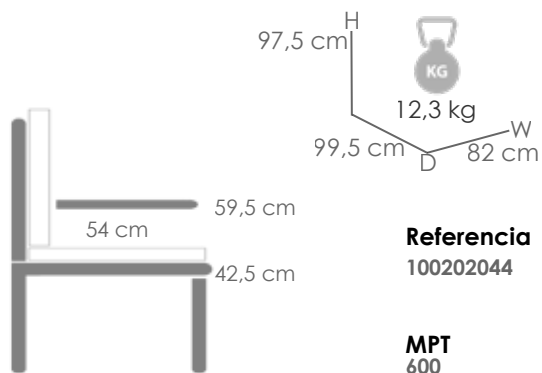

Mooma

Referencia
100202044

MPT
600

Estructura

Blanco MA01

Cojín

Gris claro MF06

Relax

Hidráulico

Sofá 1 plaza **Albury**. Estructura en aluminio blanco. Cojín de asiento (12cm) y respaldo (8cm) color gris claro. Respaldo relax mediante bomba hidráulica.