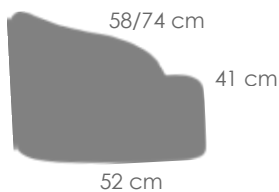

MPT
1058

Cojín
Beige MF29
Sofá 1 plaza **Corinto**. Estructura en aluminio. Tapicería en Tejido de olefina color beige. Cojín de respaldo 52x52cm.

Referencia
100202063

MPT
2170

Cojín
Beige MF29
Sofá 3 plazas **Corinto**. Estructura en aluminio. Tapicería en Tejido de olefina color beige. 4 Cojines de respaldo 52x52cm + 3 auxiliares de 60x40cm.