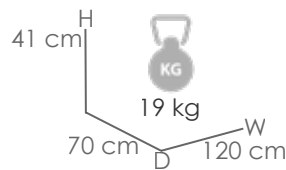

Referencia
100302001

MPT
380