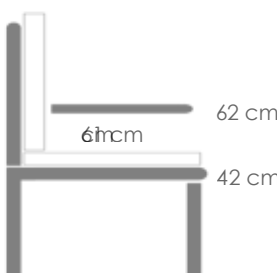

Referencia
100202005

MPT
574

Blanco MA01

Gris medio MF12

Sofá de 1 plaza **Babylon**. Estructura en aluminio lacado en blanco. Cojinería de asiento (18cm) y respaldo (15cm) en olefina color gris medio.

Referencia
100202007