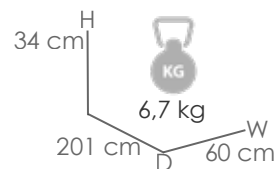

Referencia
100501010

MPT
220

Estructura
Taupe MA03

Textilene
Taupe MT01

Tumbona **Galt**. Estructura en aluminio lacado en taupe. Asiento y respaldo en textilene color taupe. Respaldo multiposición. Apilables.