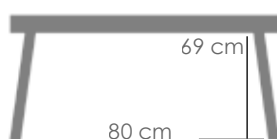

MPT
836

Mesa de comedor **Adin** 90*90cm. Estructura en aluminio lacado en antracita. Cristal antihuellas templado con grosor de 8mm en color antracita mate. Fácil montaje.

Referencia
100301018

MPT
400

Mesa de comedor **Adin** 90*90cm. Estructura en aluminio lacado en blanco. Cristal antihuellas templado con grosor de 8mm en color blanco mate. Fácil montaje.