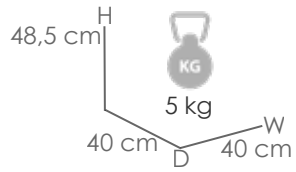

Referencia
100303049

MPT
368

Estructura

Blanco MA01

Mesita Lateral **Corinto** aluminio blanco 40X40X48 cm.

Referencia
100303050

MPT
286

Mesita Lateral **Corinto** aluminio antracita 40X40X48 cm.