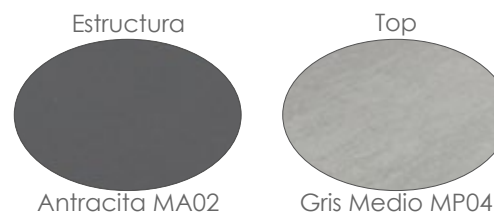

Referencia
100301079

Mesa rectangular **Bais** 240x100cm. Estructura en aluminio antracita y top mesa porcelánico gris medio con grosor 7mm.

MPT
1100