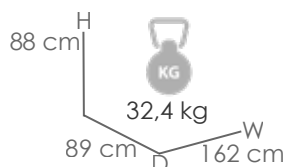

Referencia
100202059

MPT
996