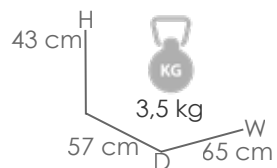

MPT
344

Sillón de comedor relax **Albury**. Estructura en aluminio antracita. Cojín de asiento y respaldo (8cm) color gris oscuro. Respaldo relax mediante bomba hidráulica.

Referencia
100202061

MPT
202

Reposapiés **Albury**. Estructura en aluminio blanco con cojín de 8cm color gris claro.