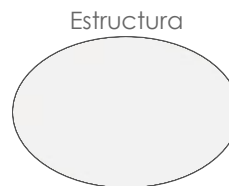

Estructura
Blanco MA01