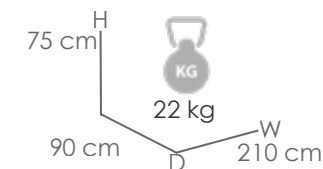

Referencia
100304003

Mesa alta bar **Meridian** 130x70cm. Estructura en aluminio lacado en blanco. Cristal con relieve cerámico 3D con grosor de 6mm en color gris claro.

MPT
660