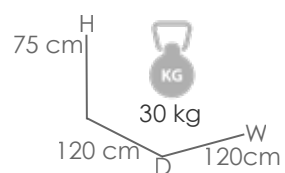

MPT
1100

Referencia
100301080

Mesa redonda **Bais** diam.120x75cm. Estructura en aluminio blanco y top mesa porcelánico Beige con grosor 7 mm.

MPT
846

Referencia
100301077

Mesa redonda **Bais** diam.120x75cm. Estructura en aluminio antracita y top mesa porcelánico gris medio con grosor 7 mm.