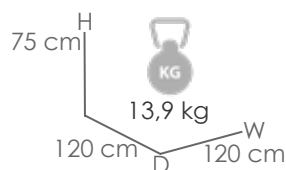

Referencia
100301046

MPT
590