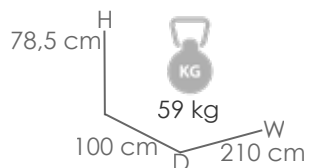

Referencia
100202057

MPT
368

Estructura

Teca natural MW01

Sofá **Danao** 3 plazas. Estructura en madera de teca indonesia de primera calidad proveniente de plantaciones sostenibles. Tornillería inox. Montaje fácil