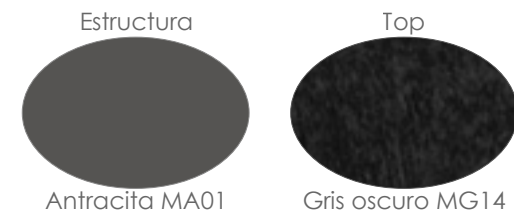

MPT
836

Referencia
100301089

Mesa de comedor **Nelayan** 180x90cm. Estructura en aluminio lacado en blanco. Top mesa porcelánico efecto mármol blanco. Alta durabilidad. Requiere montaje.

MPT
740

Referencia
100301062

Mesa de comedor **Babylon** 220X100X75CM. Estructura en aluminio blanco. Top en cristal cerámico con recubrimiento 3D grosor de 8mm color gris medio.

MPT
1310

Referencia
100301061

Mesa de comedor **Babylon** 220X100X75CM. Estructura en aluminio antracita. Top en cristal cerámico con recubrimiento 3D grosor de 8mm color gris oscuro moteado.