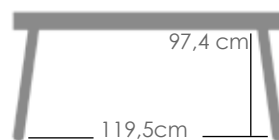

Referencia
100304004

Mesa alta bar **Meridian** 130x70cm. Estructura en aluminio lacado en antracita. Cristal con relieve cerámico 3D con grosor de 6mm en color gris antracita moteado.

MPT
660