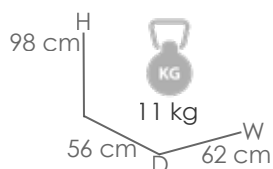

Referencia
100101028

MPT
110

Estructura

Teca natural MW01

Sistema

Plegable

Silla plegable **Mati**. Estructura en madera de teca indonesia de primera calidad proveniente de plantaciones sostenibles. Herrajes inox./cromo.

Cojinería OPCIONAL.

Ref:(100801001 / 100801002 / 100801005 / 100801006) Página 110

Referencia
100101029

MPT
162

Estructura

Teca natural MW01

Sistema

Plegable

Silla plegable con brazos **Mati**. Estructura en madera de teca indonesia de primera calidad proveniente de plantaciones sostenibles. Herrajes inox./cromo.

Cojinería OPCIONAL.

Ref:(100801001 / 100801002 / 100801005 / 100801006) Página 110

Estructura

Teca natural MW01

Sistema

Extensible

Mesa de comedor **Mati** 160/210x90cm.

Referencia **MPT**
100301057 580

Mesa rectangular **Mati** extensible en madera de teca indonesia de primera calidad proveniente de plantaciones sostenibles. Tornillería inox.. Sistema de extensión manual.

Mesa de comedor **Mati** 180/240x100cm

Referencia **MPT**
100301058 826

Referencia
100704001

MPT
272

Estructura

Teca natural MW01

Detalle

Botellero

Carro bar **Mati**. Estructura en madera de teca indonesia de primera calidad proveniente de plantaciones sostenibles. Con botellero y bandeja extraíble. Herrajes inox./cromo. Montaje fácil.

90/85/75/58/33,5cm

Referencia
100501113

MPT
540

Estructura

Teca natural MW01

Sistema

Multiposición

Detalle

Rueda de transporte

Tumbona **Mati** con ruedas. Estructura en madera de teca indonesia de primera calidad proveniente de plantaciones sostenibles. Respaldo y reposapiés multiposición. Con bandeja extraíble y ruedas de transporte. Herrajes inox./cromo.

Cojinería OPCIONAL.

Ref:(100802003 / 100802004) Página 111