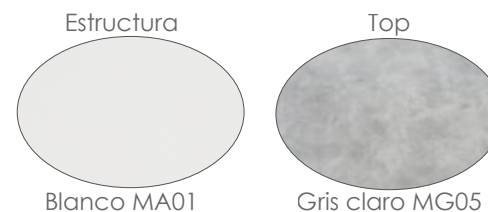

Referencia
100301023

MPT
676

Estructura
Blanco MA01

Top
Cristal Blanco MG01

Mesa de comedor **Adin** 200*90cm. Estructura en aluminio lacado en blanco. Cristal antihuellas templado con grosor de 8mm en color blanco mate. Fácil montaje.

Referencia
100301026

MPT
676

Estructura
Antracita MA02

Top
Cristal antracita MG04

Mesa de comedor **Adin** 200*90cm. Estructura en aluminio lacado en antracita. Cristal antihuellas templado con grosor de 8mm en color antracita mate. Fácil montaje.

Mesa redonda **Orick** Diam.120cm. Estructura en aluminio lacado en blanco. Cristal con relieve cerámico 3D con grosor de 6mm en color gris claro.

Referencia
100301083

MPT
836

Mesa redonda **Orick** Diam.120cm. Estructura en aluminio lacado en taupe. Cristal con relieve cerámico 3D con grosor de 6mm en color Beige tierra moteado.