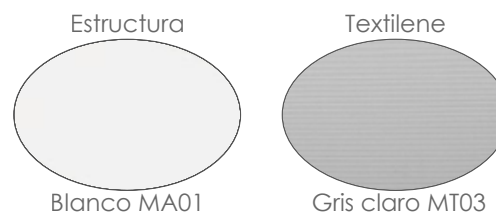

Tumbona **Davis**. Estructura en aluminio lacado en blanco. Textilene color gris claro. Multiposición. Plegable.