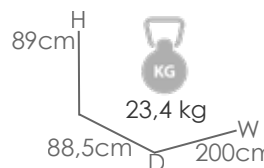

Referencia
100202009

MPT
632

Wood effect MA06

Natural rope MC12

Gris medio MF15

Sofá 1 plaza **Harmony**. Estructura en aluminio recubierto por transferencia térmica efecto madera natural de alta durabilidad, combinado con cuerda en olefina color natural. Cojín de asiento (17cm) y respaldo (25cm) en Olefina color gris medio.