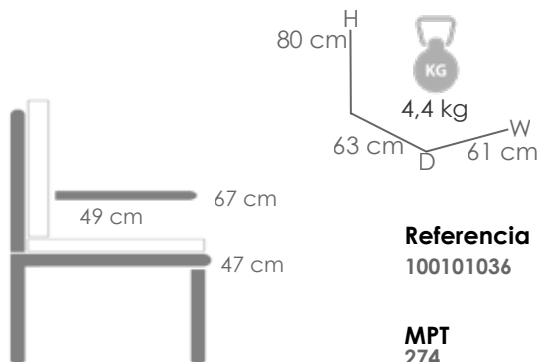

MPT
574

Referencia
101101002

Lámpara solar **Lislik** 36x36x150cm Taupe. Estructura en aluminio taupe combinado con cuerda taupe.

MPT
574

Referencia
100101036

MPT
274

Sillón de comedor **Attica**. Estructura en aluminio blanco con recubrimiento en olefina textil gris claro. Cojín de asiento (4cm) y respaldo (4cm) Color gris claro. de respaldo 52x52cm.