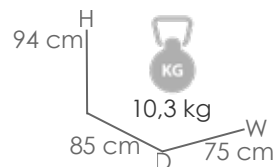

Referencia
100202004

MPT
370