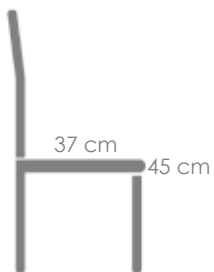

Referencia
100101030

MPT
82

Estructura

Teca natural MW01

Silla plegable **Naga**. Estructura en madera de teca indonesia de primera calidad proveniente de plantaciones sostenibles. **Cojinería OPCIONAL**.

Ref:(100801003 / 100801004) Página 110

Referencia
100102027

MPT
282

Estructura

Teca natural MW01

Sistema

Multiposición

Sillón reclinable **Naga**. Estructura en madera de teca indonesia de primera calidad proveniente de plantaciones sostenibles. Respaldo multiposición. Herrajes inox./cromo. **Cojinería OPCIONAL**.

Ref:(100801007 / 100801008) Página 110

Referencia
100303043

MPT
182

Estructura

Teca natural MW01

Sistema

Plegable

Mesa plegable **Naga** redonda 60cm.Estructura en madera de teca indonesia de primera calidad proveniente de plantaciones sostenibles. Herrajes inox./cromo. Sistema de plegado fácil.

Referencia
100303041

MPT
210

Estructura

Teca natural MW01

Sistema

Plegable

Mesa plegable **Naga** cuadrada 70x70cm. Estructura en madera de teca indonesia de primera calidad proveniente de plantaciones sostenibles. Herrajes inox./cromo. Sistema de plegado fácil.

Referencia
100303045

MPT
212

Estructura

Teca natural MW01

Sistema

Plegable

Mesa plegable **Naga** redonda 80cm.Estructura en madera de teca indonesia de primera calidad proveniente de plantaciones sostenibles. Herrajes inox./cromo. Sistema de plegado fácil.