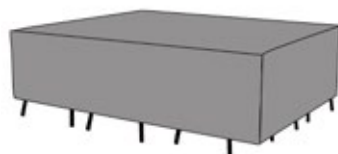

Referencia
100901004

MPT
64

Funda de protección para mesa de comedor rectangular. Tejido en polyester laminado de alta calidad con tratamiento anti UV. Tejido Impermeable y transpirable. Tamaño ajustable y sistema auto-enfundable.

Referencia
100901005

MPT
66