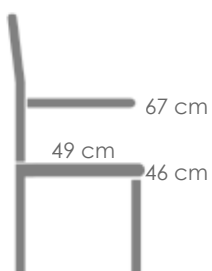

Referencia
100101016

MPT
156