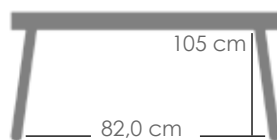

Referencia
100304006

Mesa alta bar **Orick** 160x70cm. Estructura aluminio antracita. Top mesa en aluminio antracita.

MPT
592