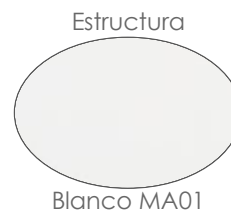

Referencia
100502003
MPT
2160

Blanco MA01

Polip.blanca MF01

Blanco MF02

Daybed **Edna**. Estructura en aluminio lacado en blanco. Cubierta superior en olefina blanca. Colchón de 12cm confeccionado en tejido náutico blanco. Laterales cortina desplazables. 2 respaldos multiposición independientes.