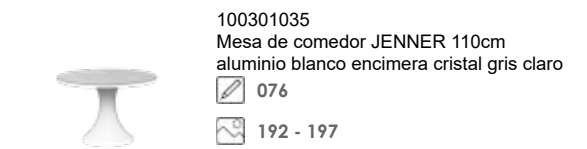

079
192 - 197

100301023
Mesa de comedor ADIN 200x90cm
aluminio blanco cristal blanco

078
192 - 197

100301025
Mesa de comedor ADIN 200x90cm
aluminio blanco cristal gris claro

078
192 - 197

100301035
Mesa de comedor JENNER 110cm
aluminio blanco encimera cristal gris claro