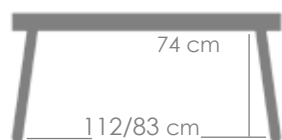

MPT
1100

Referencia
100301080

Mesa redonda **Bais** diam.120x75cm. Estructura en aluminio blanco y top mesa porcelánico Beige con grosor 7 mm.

MPT
846

Referencia
100301077

Mesa redonda **Bais** diam.120x75cm. Estructura en aluminio antracita y top mesa porcelánico gris medio con grosor 7 mm.