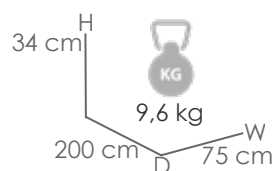

Referencia
100501004

MPT
326