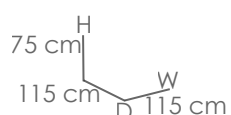

Referencia
100901008

MPT
46

Funda de protección mesa comedor redonda. Tejido en polyester laminado de alta calidad con tratamiento anti UV. Tejido Impermeable y transpirable. Tamaño ajustable y sistema auto-enfundable.