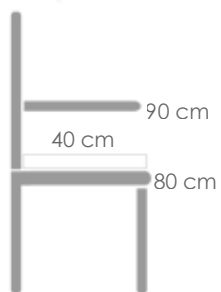

Referencia
100103007

MPT
234