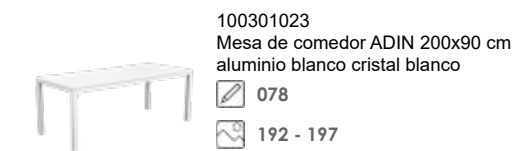

100301025
Mesa de comedor ADIN 200x90cm
aluminio blanco cristal gris claro

078
192 - 197