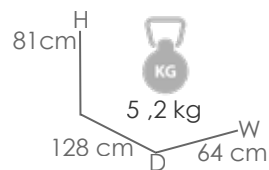

Tumbona **Davis**. Estructura en aluminio lacado en blanco. Textilene color taupe. Multiposición. Plegable.