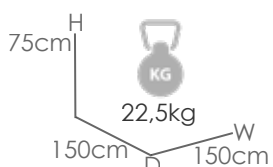

Mooma

Estructura

Wood effect MA06

Mesa de centro **Harmony** 120x68,5cm. Estructura y top mesa en aluminio recubierto por transferencia térmica efecto madera natural de alta durabilidad. Requiere montaje.

Referencia
100302005

MPT
490

Estructura

Wood effect MA06

Mesa de comedor **Harmony** 160*88cm. Estructura y top mesa en aluminio recubierto por transferencia térmica efecto madera natural de alta durabilidad. Requiere montaje.

Referencia
100301002

MPT
798

Estructura

Wood effect MA06

Mesa de comedor **Harmony** 200*88cm. Estructura y top mesa en aluminio recubierto por transferencia térmica efecto madera natural de alta durabilidad. Requiere montaje.

Referencia
100301003

MPT
914

Estructura

Wood effect MA06

Mesa de comedor **Harmony** diam.120cm. Estructura y top mesa en aluminio recubierto por transferencia térmica efecto madera natural de alta durabilidad. Requiere montaje.

Referencia
100301090

MPT
712

Estructura

Wood effect MA06

Mesa de comedor **Harmony** diam.150cm. Estructura y top mesa en aluminio recubierto por transferencia térmica efecto madera natural de alta durabilidad. Requiere montaje.

Referencia
100301001

MPT
888