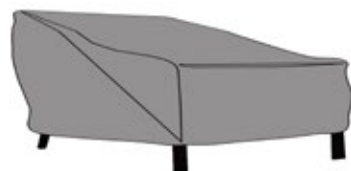

Referencia
100901021
MPT
78