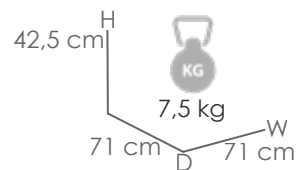

Estructura

Blanco MA01

Mesa auxiliar para ampliación de módulos **Corinto**. Estructura en aluminio blanco.

Referencia
100302026

MPT
816

Estructura

Blanco MA01

Mesa de centro redonda **Corinto**. Estructura en aluminio color blanco. Con espacio de almacenaje en la parte inferior. DIÁMETRO Ø100 cm

Referencia
100302025

MPT
768

Estructura

Blanco MA01

Iluminación

Led solar

Mesa de centro redonda **Corinto**. Estructura en aluminio color blanco. Con luz solar y espacio de almacenaje en la parte inferior. DIÁMETRO Ø71 cm.

Referencia
100302024

MPT
560

Estructura

Blanco MA01

Iluminación

Led solar

Mesa auxiliar redonda **Corinto**. Estructura en aluminio color blanco. Con luz solar y espacio de almacenaje en la parte inferior. DIÁMETRO Ø41 cm.

Referencia
100303049

MPT
368

Estructura

Blanco MA01

Mesita Lateral **Corinto** aluminio blanco 40X40X48 cm.

Referencia
100303050

MPT
286