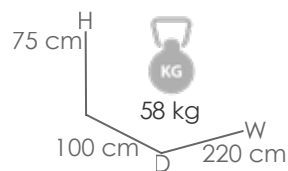

MPT
350

Estructura

Antracita MA02

Top

Gris oscuro mot. MG11

Mesa de centro **Babylon** 125x70cm. Estructura en aluminio lacado en gris antracita. Top cerámico 3D con grosor de 9mm en color gris oscuro moteado