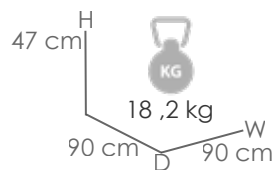

Mooma

Estructura

Teca natural MW01

Referencia
100303048

Mesa de centro redonda **Danao** diam.90cm. Estructura en madera de teca indonesia de primera calidad proveniente de plantaciones sostenibles. Tornillería inox.. Montaje fácil.

MPT
338

Estructura

Teca natural MW01

Sistema

Reclinable

Referencia
100501112

Tumbona plegable Relax **Danao**. Estructura en madera de teca indonesia de primera calidad proveniente de plantaciones sostenibles. Herrajes inox./cromo. Respaldo multiposición.

Cojinería OPCIONAL.

Ref:(100802001 / 100802002) Pagina 111

MPT
320

Teca