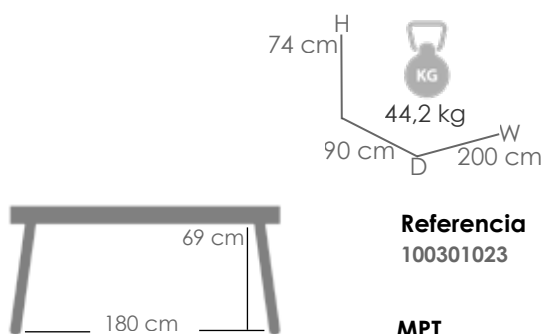

Referencia
100301023

MPT
676

Estructura
Blanco MA01

Top
Cristal Blanco MG01

Mesa de comedor **Adin** 200*90cm. Estructura en aluminio lacado en blanco. Cristal antihuellas templado con grosor de 8mm en color blanco mate. Fácil montaje.