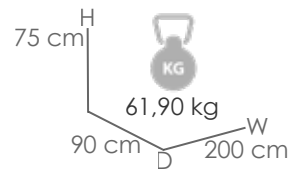

Referencia
100301082

MPT
1080