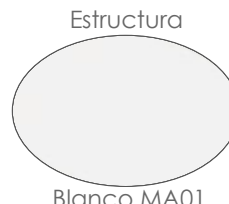

Referencia
100102022

MPT
196

Estructura
Blanco MA01

Cuerda
Greige MC06

Cojín
Greige claro MF04

Sillón **Samoa**. Estructura en aluminio lacado en blanco combinado con cuerda redonda en olefina greige. Cojín de asiento de 5cm color greige claro. Apilable.