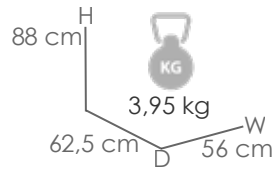

Referencia
100101020

MPT
172