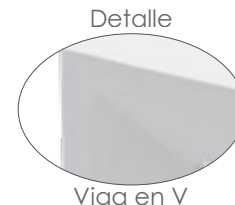

Detalle
Viga en V

Mesa extensible **Orick** 150/225x100cm. Estructura en aluminio lacado en blanco. Cristal antihuellas templado con grosor de 6mm en color blanco mate. Fácil montaje.