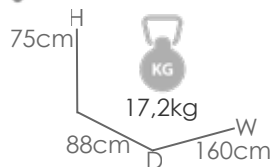

Mooma

Estructura

Wood effect MA06

Mesa de centro **Harmony** 120x68,5cm. Estructura y top mesa en aluminio recubierto por transferencia térmica efecto madera natural de alta durabilidad. Requiere montaje.

Referencia
100302005

MPT
490

Estructura

Wood effect MA06

Mesa de comedor **Harmony** 160*88cm. Estructura y top mesa en aluminio recubierto por transferencia térmica efecto madera natural de alta durabilidad. Requiere montaje.

Referencia
100301002

MPT
798

Estructura

Wood effect MA06

Mesa de comedor **Harmony** 200*88cm. Estructura y top mesa en aluminio recubierto por transferencia térmica efecto madera natural de alta durabilidad. Requiere montaje.

Referencia
100301003

MPT
914

Estructura

Wood effect MA06

Mesa de comedor **Harmony** diam.120cm. Estructura y top mesa en aluminio recubierto por transferencia térmica efecto madera natural de alta durabilidad. Requiere montaje.

Referencia
100301090

MPT
712

Estructura

Wood effect MA06

Mesa de comedor **Harmony** diam.150cm. Estructura y top mesa en aluminio recubierto por transferencia térmica efecto madera natural de alta durabilidad. Requiere montaje.

Referencia
100301001

MPT
888