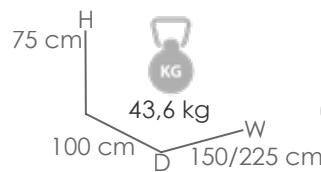

Referencia
100301029

MPT
1096