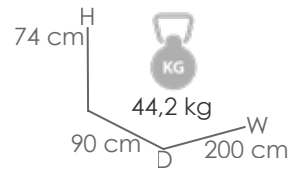

Estructura
Antracita MA02