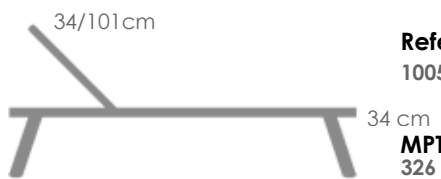

Referencia
100501004

MPT
326