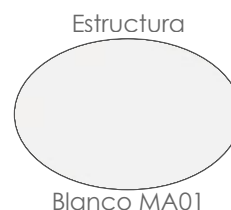

Referencia
100202023

MPT
980

Sofá 3 plazas **Niland**. Estructura en aluminio lacado en blanco. Cojinería de asiento (10cm) y respaldo (12cm) en olefina color gris claro.

Referencia
100202024

MPT
602

Módulo dos plazas **Niland** brazo derecho (VF). Estructura en aluminio lacado en blanco. Cojinería de asiento (10cm) y respaldo (12cm) en olefina color gris claro.