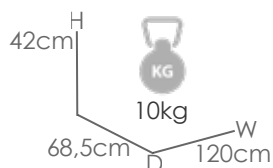

Mooma

Estructura

Wood effect MA06

Mesa de centro **Harmony** 120x68,5cm. Estructura y top mesa en aluminio recubierto por transferencia térmica efecto madera natural de alta durabilidad. Requiere montaje.