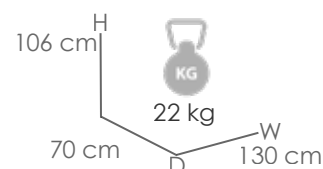

Referencia
100304006

Mesa alta bar **Orick** 160x70cm. Estructura aluminio antracita. Top mesa en aluminio antracita.

MPT
592