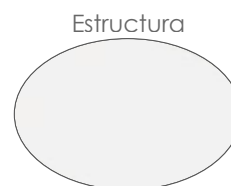

Blanco MA01