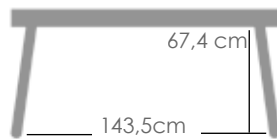

MPT
836

Referencia
100301089

Mesa de comedor **Nelayan** 180x90cm. Estructura en aluminio lacado en blanco. Top mesa porcelánico efecto mármol blanco. Alta durabilidad. Requiere montaje.

MPT
740

Referencia
100301062