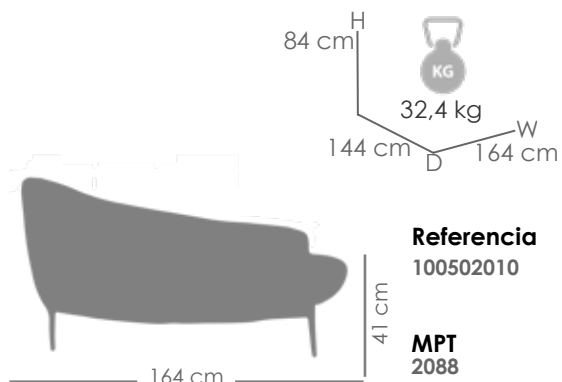

Referencia
100502010

MPT
2088