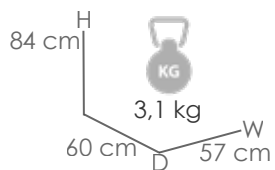

Referencia
100301061

MPT
1310

Estructura

Antracita MA01

Top

Gris oscuro MG14

Mesa de comedor **Babylon** 220X100X75CM. Estructura en aluminio antracita. Top en cristal cerámico con recubrimiento 3D grosor de 8mm color gris oscuro moteado.