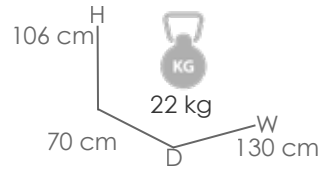

Referencia
100301038

Mesa de comedor **Onix** 210*90cm. Estructura en aluminio lacado en antracita. Cristal con relieve cerámico 3D con grosor de 6mm en color gris antracita moteado

MPT
1228