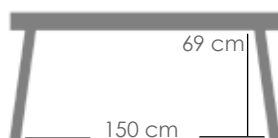

Referencia
100301021

Mesa de comedor **Adin** 160*90cm. Estructura en aluminio lacado en blanco. Cristal antihuellas templado con grosor de 8mm en color gris claro mate. Fácil montaje.

MPT
540

Referencia
100301020

Mesa de comedor **Adin** 160*90cm. Estructura en aluminio lacado en blanco. Cristal antihuellas templado con grosor de 8mm en color taupe mate. Fácil montaje.

MPT
540

Referencia
100301022

Mesa de comedor **Adin** 160*90cm. Estructura en aluminio lacado en antracita. Cristal antihuellas templado con grosor de 8mm en color antracita mate. Fácil montaje.

MPT
540

Referencia
100301023

Mesa de comedor **Adin** 200*90cm. Estructura en aluminio lacado en blanco. Cristal antihuellas templado con grosor de 8mm en color blanco mate. Fácil montaje.

MPT
676

Referencia
100301025

Mesa de comedor **Adin** 200*90cm. Estructura en aluminio lacado en blanco. Cristal antihuellas templado con grosor de 8mm en color gris claro mate. Fácil montaje.

MPT
676