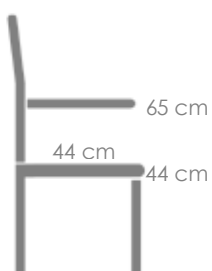

Referencia
100101033

MPT
292

Estructura

Teca natural MW01

Textilene

Batyline® MT11

Silla plegable con brazos **Candon** textilene blanco. Estructura en madera de teca de primera calidad combinado con Batyline termosellado. Tornillería inox. Plegable.

Referencia
100101032

MPT
292

Estructura

Teca natural MW01

Textilene

Batyline® MT12

Silla plegable con brazos **Candon** textilene negro. Estructura en madera de teca de primera calidad combinado con Batyline termosellado. Tornillería inox. Plegable.

Referencia
100102031

MPT
332

Estructura

Teca natural MW01

Textilene

Batyline® MT11

Sillón con brazos **Candon** textilene blanco. Estructura en madera de teca de primera calidad combinado con Batyline termosellado. Tornillería inox. Fácil montaje

Referencia
100102030

MPT
332

Estructura

Teca natural MW01

Textilene

Batyline® MT12

Sillón con brazos **Candon** textilene negro. Estructura en madera de teca de primera calidad combinado con Batyline termosellado. Tornillería inox. Fácil montaje