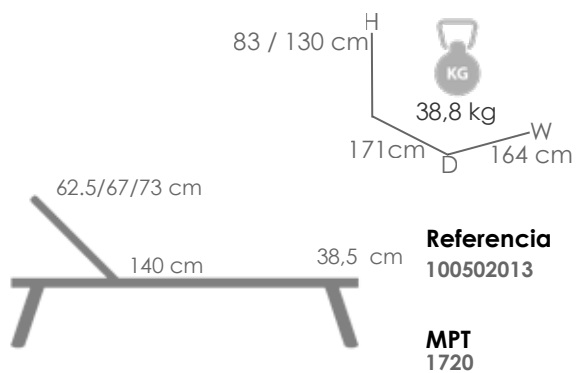

Referencia
100502013

MPT
1720

Daybed **Irvine** aluminio blanco. Estructura en aluminio blanco combinado con cuerda náutica (10mm) color taupe. Cojín de asiento (8cm) + respaldo (12cm) + dos auxiliares de 45x45cm color beige. Capota abatible fabricada en olefina beige. Requiere montaje.