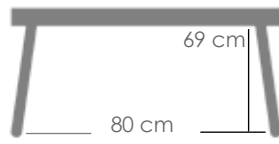

Referencia
100301015

Mesa de comedor **Adin** 90*90cm. Estructura en aluminio lacado en blanco. Cristal antihuellas templado con grosor de 8mm en color blanco mate. Fácil montaje.

MPT
400

Referencia
100301017

Mesa de comedor **Adin** 90*90cm. Estructura en aluminio lacado en blanco. Cristal antihuellas templado con grosor de 8mm en color gris claro mate. Fácil montaje.

MPT
400

Referencia
100301016

Mesa de comedor **Adin** 90*90cm. Estructura en aluminio lacado en blanco. Cristal antihuellas templado con grosor de 8mm en color taupe mate. Fácil montaje.

MPT
400

Referencia
100301018

Mesa de comedor **Adin** 90*90cm. Estructura en aluminio lacado en antracita. Cristal antihuellas templado con grosor de 8mm en color antracita mate. Fácil montaje.

MPT
400

Referencia
100301019

Mesa de comedor **Adin** 160*90cm. Estructura en aluminio lacado en blanco. Cristal antihuellas templado con grosor de 8mm en color blanco mate. Fácil montaje.

MPT
540