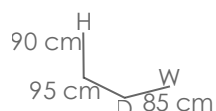

Funda de protección sofá 1 plaza pequeño. Tejido en polyester laminado de alta calidad con tratamiento anti UV. Tejido Impermeable y transpirable. Tamaño ajustable y sistema auto-enfundable.