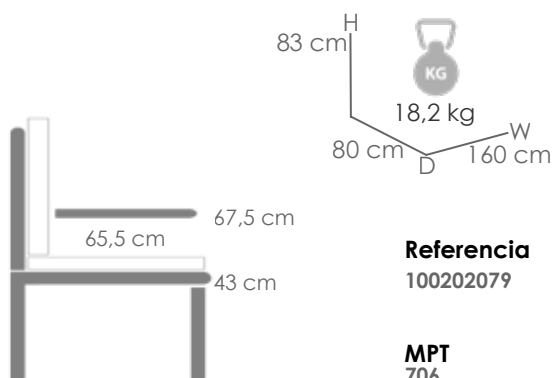

Referencia
100302016

MPT
350

Mesa de centro **Niland** 120x60cm. Estructura en aluminio lacado en blanco. Cristal templado con grosor de 5mm en color blanco mate.

Referencia
100202082

MPT
470

Sofá 1 plaza **Niland**. Estructura en aluminio lacado en antracita. Cojinería de asiento (10cm) y respaldo (12cm) en olefina color gris medio.