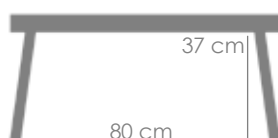

Referencia
100303039

MPT
134

Estructura

Teca natural MW01

Mesa de centro **Danao** 90x45cm. Estructura en madera de teca indonesia de primera calidad proveniente de plantaciones sostenibles. Tornillería inox.