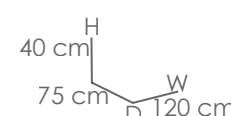

Funda de protección para mesa auxiliar rectangular. Tejido en polyester laminado de alta calidad con tratamiento anti UV. Tejido Impermeable y transpirable. Tamaño ajustable y sistema auto-enfundable.

Referencia
100901023

MPT
42