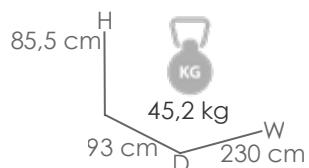

Referencia
100202034

MPT
878

Estructura
Blanco MA01

Textil
Gris claro MF05

Sofá 1 plaza **Onix**. Estructura en aluminio lacado en blanco. Cojinería de asiento (23cm) y respaldo (15cm) en olefina color gris claro.