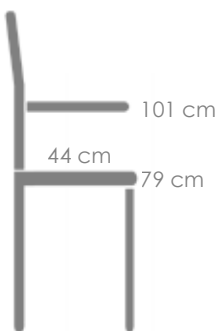

Estructura

Teca natural MW01

Textilene

Batyline® MT11

Referencia
100103002

Silla bar **Candon** textilene blanco. Estructura en madera de teca de primera calidad combinado con Batyline termosellado. Tornillería inox. Fácil montaje

MPT
384

Estructura

Teca natural MW01

Textilene

Batyline® MT12

Referencia
100103001

Silla bar **Candon** textilene negro. Estructura en madera de teca de primera calidad combinado con Batyline termosellado. Tornillería inox. Fácil montaje

MPT
384

Estructura

Teca natural MW01

Detalle

Almacenaje

Referencia
100704002

Mesa bar **Candon** plegable. Estructura en madera de teca indonesia de primera calidad proveniente de plantaciones sostenibles. Tornillería inox. Con múltiples compartimentos.

MPT
650