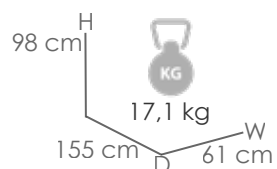

Mooma

Estructura

Teca natural MW01

Referencia
100303048

Mesa de centro redonda **Danao** diam.90cm. Estructura en madera de teca indonesia de primera calidad proveniente de plantaciones sostenibles. Tornillería inox.. Montaje fácil.

MPT
338

Estructura

Teca natural MW01

Sistema

Reclinable

Referencia
100501112

Tumbona plegable Relax **Danao**. Estructura en madera de teca indonesia de primera calidad proveniente de plantaciones sostenibles. Herrajes inox./cromo. Respaldo multiposición.

Cojinería OPCIONAL.

Ref:(100802001 / 100802002) Pagina 111

MPT
320

Teca