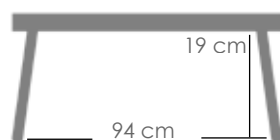

MPT
350

Estructura

Blanco MA01

Top

Gris moteado MG10

Mesa de centro **Babylon** 125x70cm. Estructura en aluminio lacado en blanco. Top cerámico 3D con grosor de 9mm en color gris moteado

Referencia
100302004