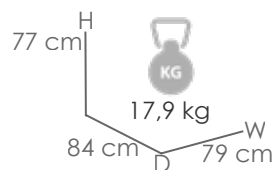

Referencia
100301061

MPT
1310

Antracita MA02

Gris oscuro MG14

Mesa de comedor **Babylon** 220X100X75CM. Estructura en aluminio blanco. Top en cristal cerámico con recubrimiento 3D grosor de 8mm color oscuro moteado.