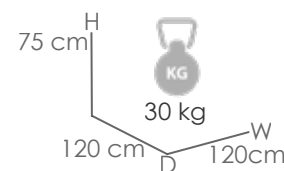

Referencia
100301077

MPT
846