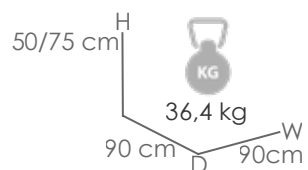

Mesa elevable **Isabela** 140x75x50/74. Estructura en aluminio blanco. Top mesa en cristal cerámico con recubrimiento 3D color gris claro.

Referencia
100301074

MPT
950

Mesa elevable **Isabela** 140x75x50/74. Estructura en aluminio antracita. Top mesa en cristal cerámico con recubrimiento 3D color gris claro.

Referencia
100301076

MPT
634

Mesa elevable **Isabela** 90x90x50/74. Estructura en aluminio blanco. Top mesa en cristal cerámico con recubrimiento 3D color gris claro.

Referencia
100301075

MPT
634

Mesa elevable **Isabela** 90x90x50/74. Estructura en aluminio antracita. Top mesa en cristal cerámico con recubrimiento 3D color gris claro.