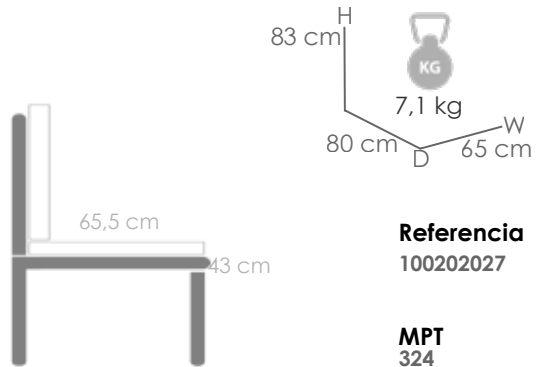

Referencia
100202027

MPT
324

Módulo ampliación **Niland**. Estructura en aluminio lacado en blanco. Cojinería de asiento (10cm) y respaldo (12cm) en olefina color gris claro.