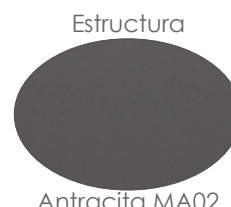

Estructura
Antracita MA02