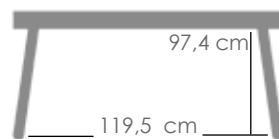

Mesa alta bar **Meridian** 130x70cm. Estructura en aluminio lacado en blanco. Cristal con relieve cerámico 3D con grosor de 6mm en color gris claro.

MPT
660

Referencia
100304004

Mesa alta bar **Meridian** 130x70cm. Estructura en aluminio lacado en antracita. Cristal con relieve cerámico 3D con grosor de 6mm en color gris antracita moteado.