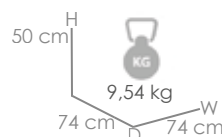

Mesa Redonda **Yowah** diam.120cm. Estructura en aluminio blanco y top en lamas de aluminio lacado en blanco. Requiere montaje.

Referencia
100301046

MPT
590

Mesa Redonda **Yowah** diam.120cm. Estructura en aluminio antracita y top en lamas de aluminio lacado en blanco. Requiere montaje.