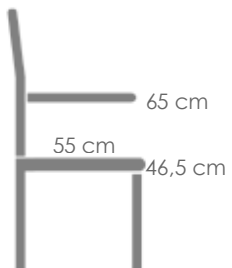

Referencia
100102007

MPT
230