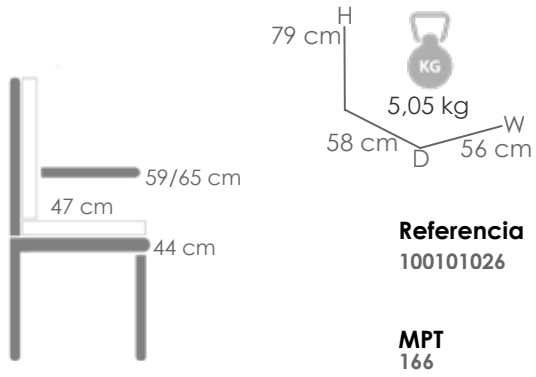

Silla de comedor **Boori**. Estructura en aluminio lacado en blanco. Cojín de asiento (4cm) color gris claro. Apilable.