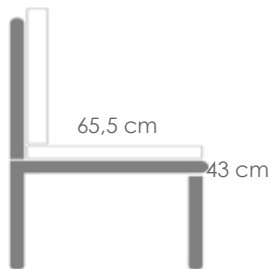

Referencia
100202030

MPT
454

Estructura

Blanco MA01

Textil

Blanco MF02

Módulo rincón **Niland**. Estructura en aluminio lacado en blanco. Cojinería de asiento (10cm) y respaldo (12cm) en olefina color blanco.

Referencia
100202031

MPT
324

Estructura

Blanco MA01

Textil

Blanco MF02

Módulo ampliación **Niland**. Estructura en aluminio lacado en blanco. Cojinería de asiento (10cm) y respaldo (12cm) en olefina color blanco.

Referencia
100302016

MPT
350

Estructura

Blanco MA01

Top

Cristal Blanco MG01

Mesa de centro **Niland** 120x60cm. Estructura en aluminio lacado en blanco. Cristal templado con grosor de 5mm en color blanco mate.

Referencia
100501017

MPT
700

Estructura

Blanco MA01

Textil

Polip.blanca MF01

Detalle

Ruedas ocultas

Tumbona **Niland**. Estructura en aluminio lacado en blanco. Colchón de 8cm confeccionado en tejido náutico blanco. Respaldo multiposición. Con ruedas de transporte

Referencia
100502007

MPT
1400

Estructura

Blanco MA01

Textil

Polip.blanca MF01

Detalle

Ruedas ocultas

Daybed **Niland**. Estructura en aluminio lacado en blanco. Colchón de 8cm confeccionado en tejido náutico blanco. Respaldo multiposición. Con ruedas de transporte