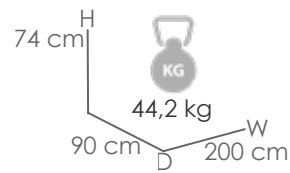

Estructura
Blanco MA01