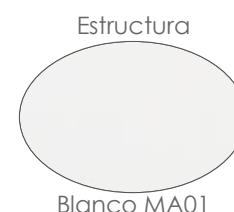

MPT
1228

Referencia
100302018

Mesa de centro **Onix** 140X80cm. Estructura en aluminio lacado en blanco. Cristal con relieve cerámico 3D con grosor de 6mm en color gris claro moteado

MPT
710

Referencia
100501019