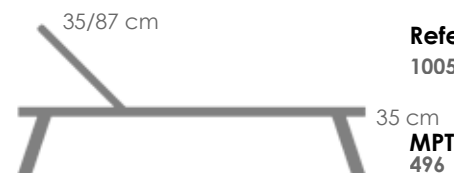

Referencia
100501019

Tumbona **Onix**. Estructura en aluminio lacado en blanco. Asiento y respaldo en textilene color gris claro. Respaldo multiposición. Con ruedas de transporte oculta.