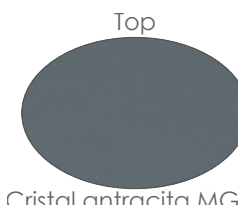

Top
Cristal antracita MG04