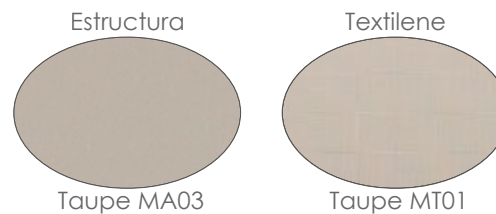

Tumbona **Davis**. Estructura en aluminio lacado en taupe. Textilene color taupe. Multiposición. Plegable.