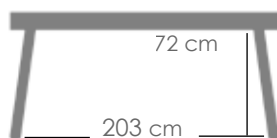

Mesa elevable **Isabela** 140x75x50/74. Estructura en aluminio blanco. Top mesa en cristal cerámico con recubrimiento 3D color gris claro.

Referencia
100301074

MPT
950

Mesa elevable **Isabela** 140x75x50/74. Estructura en aluminio antracita. Top mesa en cristal cerámico con recubrimiento 3D color gris claro.

Referencia
100301076

MPT
634

Mesa elevable **Isabela** 90x90x50/74. Estructura en aluminio blanco. Top mesa en cristal cerámico con recubrimiento 3D color gris claro.

Referencia
100301075

MPT
634

Mesa elevable **Isabela** 90x90x50/74. Estructura en aluminio antracita. Top mesa en cristal cerámico con recubrimiento 3D color gris claro.

Mooma

Referencia
100301078

Mesa rectangular **Bais** 240x100cm. Estructura en aluminio blanco y top mesa porcelánico Beige con grosor 7mm.

MPT
1100

Referencia
100301079

Mesa rectangular **Bais** 240x100cm. Estructura en aluminio antracita y top mesa porcelánico gris medio con grosor 7 mm.