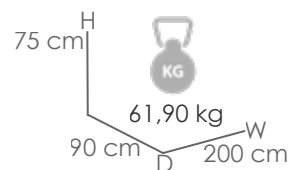

Referencia
100301052

MPT
680

Estructura

Antracita MA02

Top

Cerámica negra MP02

Mesa de comedor **Boori** 160x90cm. Estructura en aluminio lacado en antracita. Top mesa en porcelánico efecto mármol negro. Alta durabilidad. Requiere montaje.

Referencia
100301081

MPT
1080

Estructura

Antracita MA02

Top

Cerámica negra MP02

Mesa de comedor **Boori** 200x90cm. Estructura en aluminio lacado en antracita. Top mesa en porcelánico efecto mármol negro. Alta durabilidad. Requiere montaje.