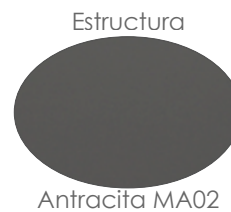

Gris medio MF03

Antracita MA02