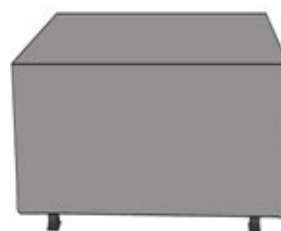

Referencia
100901026
MPT
64