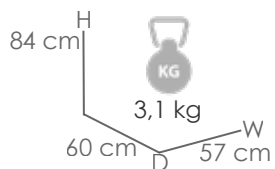

Referencia
100101013

MPT
120