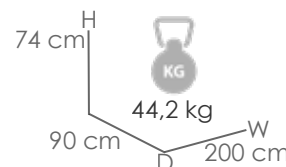

Referencia
100301023

MPT
676

Estructura
Blanco MA01

Top
Cristal Blanco MG01

Mesa de comedor **Adin** 200*90cm. Estructura en aluminio lacado en blanco. Cristal antihuellas templado con grosor de 8mm en color blanco mate. Fácil montaje.