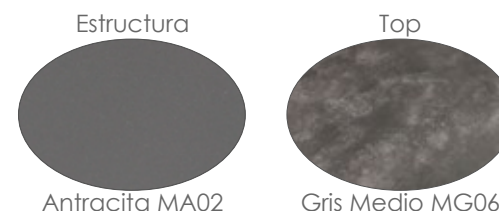

Mesa redonda **Orick** Diam.120cm. Estructura en aluminio lacado en antracita. Cristal con relieve cerámico 3D con grosor de 6mm en color gris antracita moteado.

Referencia
100301084

MPT
836