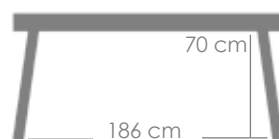

Referencia
100301059

Mesa redonda **Candon** diam.120cm. Estructura en madera de teca indonesia de primera calidad proveniente de plantaciones sostenibles.Tornillería inox. Requiere montaje

MPT
418

Referencia
100301060

Mesa extensible **Candon** 210/280x100cm. Estructura en madera de teca indonesia de primera calidad proveniente de plantaciones sostenibles. Guías de apertura y tornillería de acero inox.. Requiere montaje.

MPT
1702

Referencia
100501114

Tumbona relax **Candon** textilene blanco. Estructura en madera de teca de primera calidad combinado con Batyline termosellado. Plegable.

MPT
278

Referencia
100501115

Tumbona relax **Candon** textilene negro. Estructura en madera de teca de primera calidad combinado con Batyline termosellado. Plegable.

MPT
278