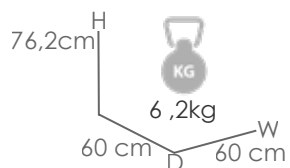

Referencia
100101030

MPT
82

Estructura

Teca natural MW01

Silla plegable **Naga**. Estructura en madera de teca indonesia de primera calidad proveniente de plantaciones sostenibles. **Cojinería OPCIONAL**.

Ref:(100801003 / 100801004) Página 110

Referencia
100102027

MPT
282

Estructura

Teca natural MW01

Sistema

Multiposición

Sillón reclinable **Naga**. Estructura en madera de teca indonesia de primera calidad proveniente de plantaciones sostenibles. Respaldo multiposición. Herrajes inox./cromo. **Cojinería OPCIONAL**.

Ref:(100801007 / 100801008) Página 110

Referencia
100303043

MPT
182

Estructura

Teca natural MW01

Sistema

Plegable

Mesa plegable **Naga** redonda 60cm.Estructura en madera de teca indonesia de primera calidad proveniente de plantaciones sostenibles. Herrajes inox./cromo. Sistema de plegado fácil.

Referencia
100303041

MPT
210

Estructura

Teca natural MW01

Sistema

Plegable

Mesa plegable **Naga** cuadrada 70x70cm. Estructura en madera de teca indonesia de primera calidad proveniente de plantaciones sostenibles. Herrajes inox./cromo. Sistema de plegado fácil.

Referencia
100303045

MPT
212

Estructura

Teca natural MW01

Sistema

Plegable

Mesa plegable **Naga** redonda 80cm.Estructura en madera de teca indonesia de primera calidad proveniente de plantaciones sostenibles. Herrajes inox./cromo. Sistema de plegado fácil.