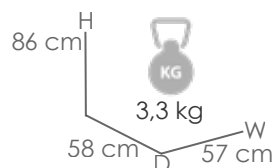

Referencia
100101016

MPT
156

Blanco MA01

Taupe MT06

Sillón de comedor **Orick**. Estructura en aluminio lacado en blanco. Asiento y respaldo en textilene color taupe a doble pared con relleno de espuma dryfoam para un mayor confort. Apilable.