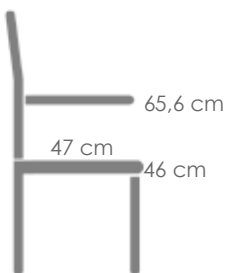

Referencia
100101011

MPT
120