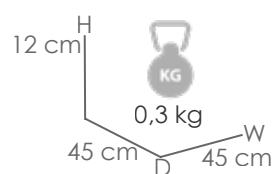

Referencia
100803038
MPT
48