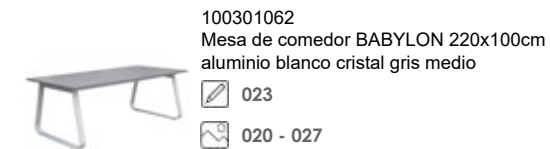

100103005
Sillón para barra de bar ORICK aluminio
blanco y textil taupe
084
198 - 207

100103006
Sillón para barra de bar ORICK
aluminio blanco y textilene gris
084
198 - 207

100103001
Silla bar CANDON
textilene negro
098
242 - 249

100103002
Silla bar CANDON
textilene blanco
098
242 - 249

100103003
Taburete PYU
teca reciclada
102
262 - 269

100301061
Mesa de comedor BABYLON 220x100cm
aluminio antracita y cristal gris oscuro

023
020 - 027

100301062
Mesa de comedor BABYLON 220x100cm
aluminio blanco cristal gris medio

023
020 - 027

100301086
Mesa de comedor IRVINE 220x100cm
aluminio blanco top porcelánico blanco

027
036 - 045

100301089
Mesa de comedor NELAYAN 180x90cm
aluminio blanco top porcelánico blanco