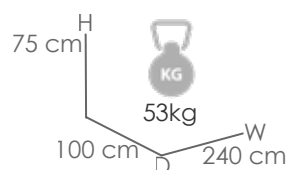

Referencia
100302074

MPT
478

Mesa de centro **Irvine** 120x60cm. Estructura en aluminio blanco
Top mesa porcelánico efecto mármol blanco con grosor 6 mm.
Alta durabilidad. Requiere montaje.

Referencia
100301086

MPT
1604

Mesa de comedor **Irvine** 220x100cm. Estructura en aluminio
blanco. Top mesa porcelánico 9mm efecto mármol blanco.
Alta durabilidad. Requiere montaje.

Referencia
100301083

MPT
836

Mesa redonda **Orick** Diam.120cm. Estructura en aluminio
lacado en blanco. Cristal con relieve cerámico 3D con grosor
de 6mm en color gris claro.