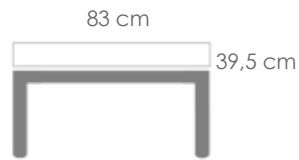

Antracita MA02

Gris medio MF03

Módulo puf **Onix**. Estructura en aluminio lacado en antracita. Cojinería de asiento (23cm) en olefina color gris medio.

Referencia
100202043

MPT
444