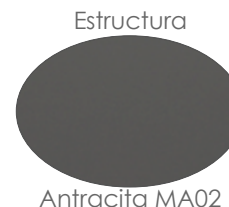

Referencia
100302016

MPT
350

Mesa de centro **Niland** 120x60cm. Estructura en aluminio lacado en blanco. Cristal templado con grosor de 5mm en color blanco mate.

Referencia
100202082

MPT
470

Sofá 1 plaza **Niland**. Estructura en aluminio lacado en antracita. Cojinería de asiento (10cm) y respaldo (12cm) en olefina color gris medio.