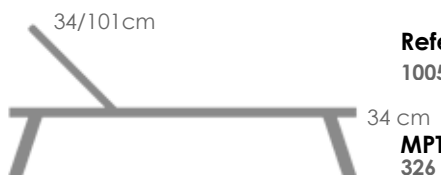

Referencia
100501005

MPT
326

Taupe MA03

Taupe MT01

Tumbona **Bangor**. Estructura en aluminio lacado en taupe. Asiento y respaldo en textilene color taupe. Con ruedas de transporte y respaldo multiposición. Apilables.