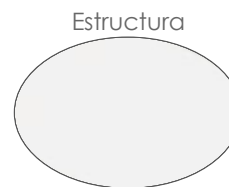

Aqua MC03

Gris claro MF05

Silla de comedor **Nelayan**. Estructura en aluminio blanco combinado con cuerda Aqua 6mm. Cojín de asiento 6mm color gris claro.

Referencia
100101040

MPT
206

Blanco MA01

Greige MC04