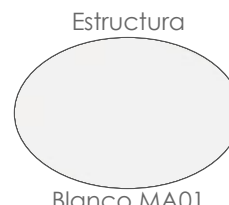

Blanco MA01