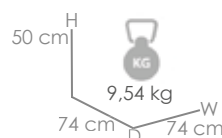

Referencia
100303013

MPT
450

Set de 2 mesas auxiliares **Albury**. Compuesto de:

Mesa auxiliar **Albury** diam.59cm. Estructura en aluminio color blanco. Top mesa en cristal cerámico color greige.

Mesa auxiliar **Albury** diam.74cm. Estructura en aluminio color blanco. Top mesa en cristal cerámico color greige.