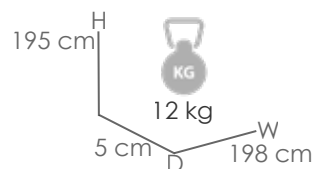

Kit adicional a la referencia 100502004

Referencia
100502006

MPT
400

OPCIONAL Kit Panel Solar para Daybed Edna. Panel lamas horizontales trasero para daybed Edna antracita compuesto de panel de lamas + dos mástiles de adaptación. Estructura en aluminio lacado en antracita.