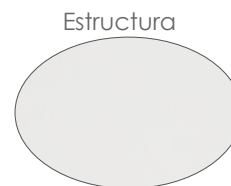

Estructura
Blanco MA01