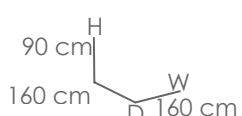

Funda de protección cuadrada standard. Tejido en polyester laminado de alta calidad con tratamiento anti UV. Tejido Impermeable y transpirable. Tamaño ajustable y sistema auto-enfundable.