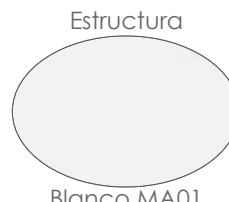

Estructura
Blanco MA01