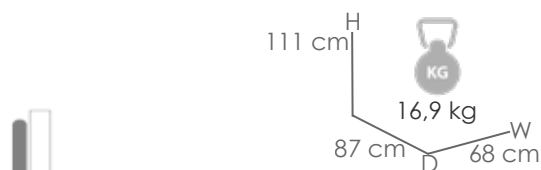

Estructura

Teca reciclada.
Encimera maciza
4,5cm de grosor.
Requiere montaje.

Teca reciclada MW02

Mesa de comedor
Swann 220x100cm.

Referencia MPT
100301071 1680

Mesa de comedor
Swann 280x100cm

Referencia MPT
100301072 2046