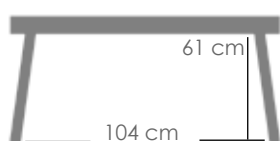

Referencia
100301055

MPT
690

Estructura

Sistema

Extensible

Teca natural MW01
Mesa redonda extensible **Naga** 120/170x120cm. Estructura en madera de teca indonesia de primera calidad proveniente de plantaciones sostenibles. Tornillería inox.. Sistema de extensión manual.