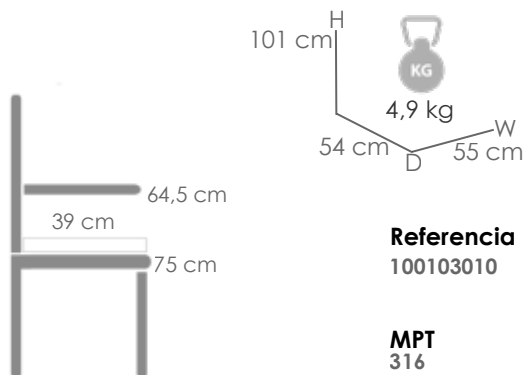

Referencia
100103010

MPT
316