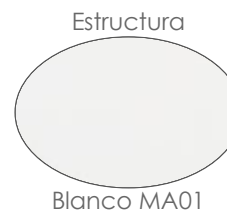

Referencia
100502014
MPT
2180

Taupe MA03

Beige MF42

Beige MF42

Daybed **Edna**. Estructura en aluminio lacado en taupe. Cubierta en beige claro. Colchón de 12cm confeccionado en olefina taupe. Laterales cortina desplazables. 2 respaldos multiposición independientes.