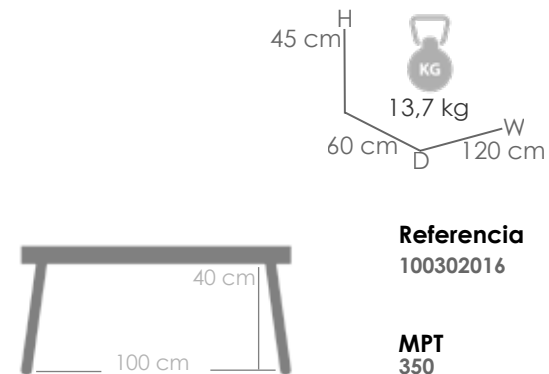

Referencia
100302016

MPT
350

Mesa de centro **Niland** 120x60cm. Estructura en aluminio lacado en blanco. Cristal templado con grosor de 5mm en color blanco mate.