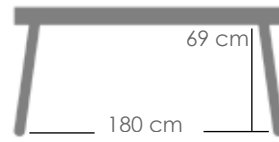

Estructura
Antracita MA02