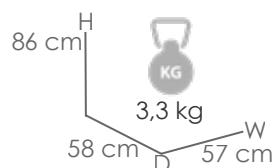

MPT
676

Referencia
100101015

MPT
156

Blanco MA01

Blanco MT05

Sillón de comedor **Orick**. Estructura en aluminio lacado en blanco. Asiento y respaldo en textilene color blanco a doble pared con relleno de espuma dryfoam para un mayor confort. Apilable.