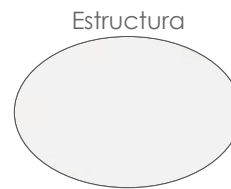

Estructura
Blanco MA01