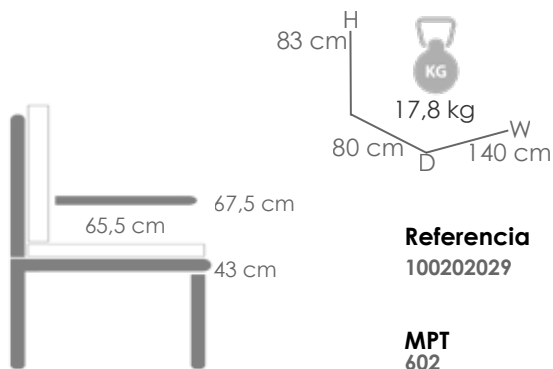

Referencia
100202028

MPT
602

Blanco MA01

Blanco MF02

Módulo dos plazas **Niland** brazo derecho (VF). Estructura en aluminio lacado en blanco. Cojinería de asiento (10cm) y respaldo (12cm) en olefina color blanco.