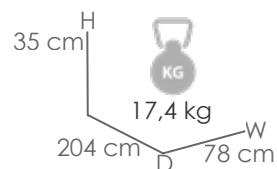

Referencia
100501001

MPT
780