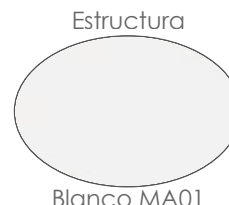

MPT
470

Blanco MA01

Blanco MF02

Sofá 1 plaza **Niland**. Estructura en aluminio lacado en blanco. Cojinería de asiento (10cm) y respaldo (12cm) en olefina color blanco.

Referencia
100202020

MPT
706

Blanco MA01