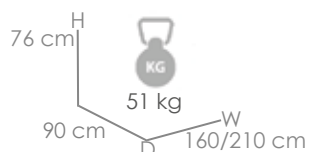

Referencia
100101028

MPT
110

Estructura

Teca natural MW01

Sistema

Plegable

Silla plegable **Mati**. Estructura en madera de teca indonesia de primera calidad proveniente de plantaciones sostenibles. Herrajes inox./cromo.

Cojinería OPCIONAL.

Ref:(100801001 / 100801002 / 100801005 / 100801006) Página 110

Referencia
100101029

MPT
162

Estructura

Teca natural MW01

Sistema

Plegable

Silla plegable con brazos **Mati**. Estructura en madera de teca indonesia de primera calidad proveniente de plantaciones sostenibles. Herrajes inox./cromo.

Cojinería OPCIONAL.

Ref:(100801001 / 100801002 / 100801005 / 100801006) Página 110

Estructura

Teca natural MW01

Sistema

Extensible

Mesa de comedor **Mati** 160/210x90cm.

Referencia **MPT**
100301057 580

Mesa rectangular **Mati** extensible en madera de teca indonesia de primera calidad proveniente de plantaciones sostenibles. Tornillería inox.. Sistema de extensión manual.

Mesa de comedor **Mati** 180/240x100cm

Referencia **MPT**
100301058 826

Referencia
100704001

MPT
272

Estructura

Teca natural MW01

Detalle

Botellero

Carro bar **Mati**. Estructura en madera de teca indonesia de primera calidad proveniente de plantaciones sostenibles. Con botellero y bandeja extraíble. Herrajes inox./cromo. Montaje fácil.

90/85/75/58/33,5cm

Referencia
100501113

MPT
540

Estructura

Teca natural MW01

Sistema

Multiposición

Detalle

Rueda de transporte

Tumbona **Mati** con ruedas. Estructura en madera de teca indonesia de primera calidad proveniente de plantaciones sostenibles. Respaldo y reposapiés multiposición. Con bandeja extraíble y ruedas de transporte. Herrajes inox./cromo.

Cojinería OPCIONAL.

Ref:(100802003 / 100802004) Página 111