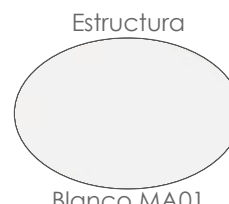

MPT
470

Blanco MA01

Blanco MF02

Sofá 1 plaza **Niland**. Estructura en aluminio lacado en blanco. Cojinería de asiento (10cm) y respaldo (12cm) en olefina color blanco.

Referencia
100202020

MPT
706

Blanco MA01