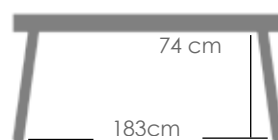

Referencia
100301087

Mesa de comedor **Orick** 210*90cm. Estructura en aluminio lacado en taupe. Cristal con relieve cerámico 3D con grosor de 6mm en color beige tierra moteado

MPT
1228