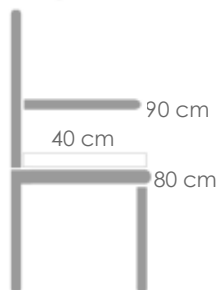

Referencia
100301015

MPT
400

Referencia
100103007

MPT
234

Estructura
Blanco MA01

Cuerda
Aqua MC03

Cojín
Gris claro MF05

Sillón para barra de bar **Ukiah**. Estructura en aluminio lacado en blanco combinado con cuerda plana en olefina aguamarina. Cojín de asiento de 5cm color gris claro. Apilable