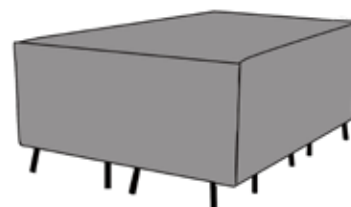

Referencia
100901002
MPT
46