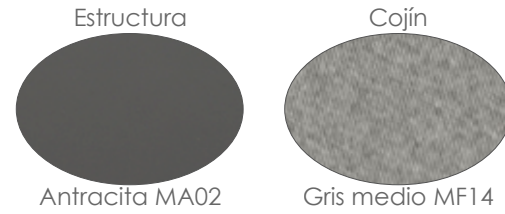

Silla de comedor **Boori**. Estructura en aluminio lacado en antracita. Cojín de asiento (4cm) color gris medio. Apilable.