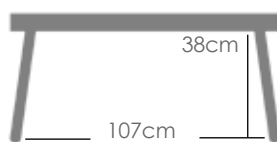

Mooma

Estructura

Wood effect MA06

Mesa de centro **Harmony** 120x68,5cm. Estructura y top mesa en aluminio recubierto por transferencia térmica efecto madera natural de alta durabilidad. Requiere montaje.

Referencia
100302005

MPT
490

Estructura

Wood effect MA06

Mesa de comedor **Harmony** 160*88cm. Estructura y top mesa en aluminio recubierto por transferencia térmica efecto madera natural de alta durabilidad. Requiere montaje.

Referencia
100301002

MPT
798

Estructura

Wood effect MA06

Mesa de comedor **Harmony** 200*88cm. Estructura y top mesa en aluminio recubierto por transferencia térmica efecto madera natural de alta durabilidad. Requiere montaje.

Referencia
100301003

MPT
914

Estructura

Wood effect MA06

Mesa de comedor **Harmony** diam.120cm. Estructura y top mesa en aluminio recubierto por transferencia térmica efecto madera natural de alta durabilidad. Requiere montaje.

Referencia
100301090

MPT
712

Estructura

Wood effect MA06

Mesa de comedor **Harmony** diam.150cm. Estructura y top mesa en aluminio recubierto por transferencia térmica efecto madera natural de alta durabilidad. Requiere montaje.

Referencia
100301001

MPT
888