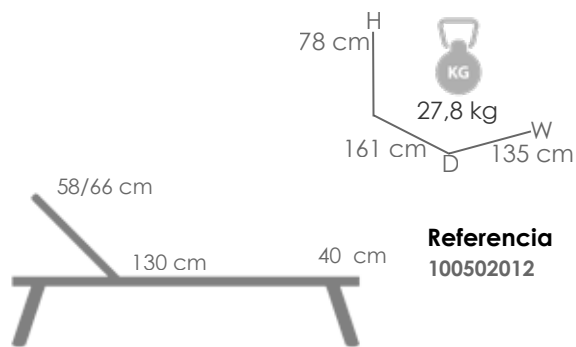

Referencia
100301078

MPT
1100

Mesa rectangular **Bais** 240x100cm. Estructura en aluminio
blanco y top mesa en cerámica Beige con grosor 7mm.

Referencia
100202074

MPT
1168

Sofá 3 plazas **Isabela**. Estructura en aluminio blanco combinado con cuerda náutica de 6mm color gris medio. Cojín de asiento (12cm) y respaldo (15cm) en tejido waterproff gris claro.