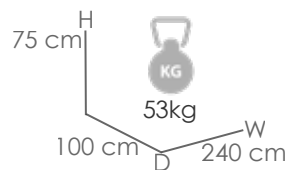

Referencia
100301078

Mesa rectangular **Bais** 240x100cm. Estructura en aluminio blanco y top mesa porcelánico Beige con grosor 7mm.