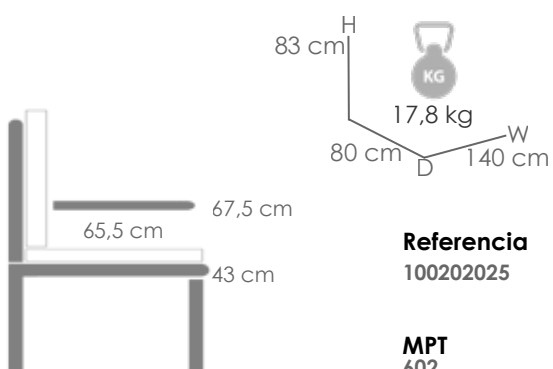

Referencia
100202025

MPT
602

Módulo dos plazas **Niland** brazo izquierdo (VF). Estructura en aluminio lacado en blanco. Cojinería de asiento (10cm) y respaldo (12cm) en olefina color gris claro.

Referencia
100202026