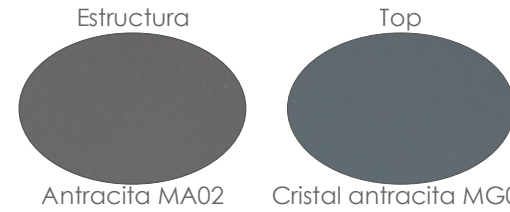

Referencia
100301018

Mesa de comedor **Adin** 90*90cm. Estructura en aluminio lacado en antracita. Cristal antihuellas templado con grosor de 8mm en color antracita mate. Fácil montaje.

MPT
400