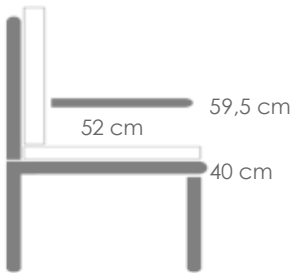

Referencia
100202052

MPT
404