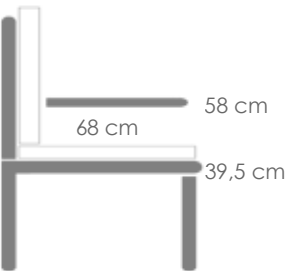

Referencia
100202037

MPT
1670