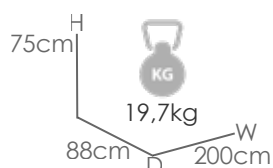

Mooma

Estructura

Wood effect MA06

Mesa de centro **Harmony** 120x68,5cm. Estructura y top mesa en aluminio recubierto por transferencia térmica efecto madera natural de alta durabilidad. Requiere montaje.

Referencia
100302005

MPT
490

Estructura

Wood effect MA06

Mesa de comedor **Harmony** 160*88cm. Estructura y top mesa en aluminio recubierto por transferencia térmica efecto madera natural de alta durabilidad. Requiere montaje.

Referencia
100301002

MPT
798

Estructura

Wood effect MA06

Mesa de comedor **Harmony** 200*88cm. Estructura y top mesa en aluminio recubierto por transferencia térmica efecto madera natural de alta durabilidad. Requiere montaje.

Referencia
100301003

MPT
914

Estructura

Wood effect MA06

Mesa de comedor **Harmony** diam.120cm. Estructura y top mesa en aluminio recubierto por transferencia térmica efecto madera natural de alta durabilidad. Requiere montaje.

Referencia
100301090

MPT
712

Estructura

Wood effect MA06

Mesa de comedor **Harmony** diam.150cm. Estructura y top mesa en aluminio recubierto por transferencia térmica efecto madera natural de alta durabilidad. Requiere montaje.

Referencia
100301001

MPT
888