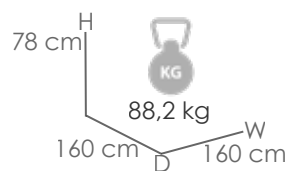

Referencia
100501001

MPT
780

Estructura
Ratán sintet. MR03

Cojín
Gris medio MF10

Tumbona **California**. Estructura en aluminio lacado y Ratán sintético halfround diam. 5mm efecto Nature. Cojín de 10cm color gris medio. Respaldo multiposición y ruedas de transporte.