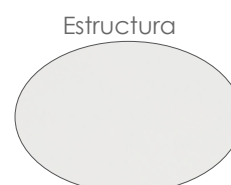

Estructura
Blanco MA01