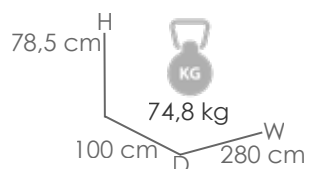

Estructura

Teca natural MW01

Mesa rectangular fija **Danao** 210x100cm. Estructura en madera de teca indonesia de primera calidad proveniente de plantaciones sostenibles. Tornillería inox.. Requiere montaje.

Referencia
100301053

MPT
1052

Estructura

Teca natural MW01

Mesa rectangular fija **Danao** 280x100cm. Estructura en madera de teca indonesia de primera calidad proveniente de plantaciones sostenibles. Tornillería inox. Requiere montaje.

Referencia
100301054

MPT
1360

Estructura

Teca natural MW01

Mesa auxiliar plegable **Danao** 50x50cm. Estructura en madera de teca indonesia de primera calidad proveniente de plantaciones sostenibles. Tornillería inox. Sistema de plegado fácil.

Referencia
100303038

MPT
164

Estructura

Teca natural MW01

Mesa auxiliar **Danao** 45x45cm. Estructura en madera de teca indonesia de primera calidad proveniente de plantaciones sostenibles. Tornillería inox..

Referencia
100303039

MPT
134

Estructura

Teca natural MW01

Mesa de centro **Danao** 90x45cm. Estructura en madera de teca indonesia de primera calidad proveniente de plantaciones sostenibles. Tornillería inox.

Referencia
100303040

MPT
180