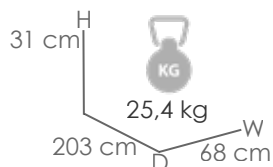

Referencia
100501111

MPT
564