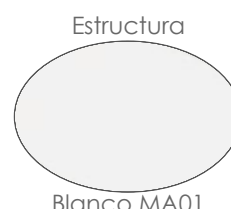

Módulo dos plazas **Niland** brazo izquierdo (VF). Estructura en aluminio lacado en blanco. Cojinería de asiento (10cm) y respaldo (12cm) en olefina color gris claro.