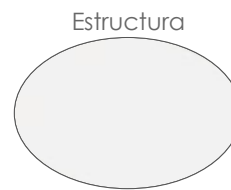

Estructura
Blanco MA01