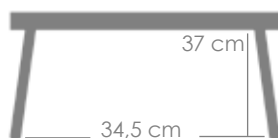

Referencia
100303038

MPT
164

Estructura

Teca natural MW01

Mesa auxiliar **Danao** 45x45cm. Estructura en madera de teca indonesia de primera calidad proveniente de plantaciones sostenibles. Tornillería inox..