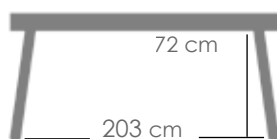

Referencia
100301050

Mesa redonda **Sidney** diam.150cm. Estructura en aluminio antracita. Top mesa en madera de teca. Requiere montaje.

MPT
1150

Referencia
100301078

Mesa rectangular **Bais** 240x100cm. Estructura en aluminio blanco y top mesa porcelánico Beige con grosor 7mm.