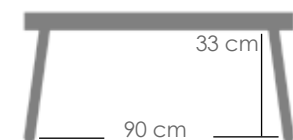

Referencia
100202053

MPT
596

Blanco MA01

Gris medio MC08

Gris claro MF05

Sofá de 2 plazas **Walga**. Estructura en aluminio lacado en blanco, combinado con cuerda en olefina gris. Cojín de asiento (10cm) y respaldo (15cm) color gris claro.