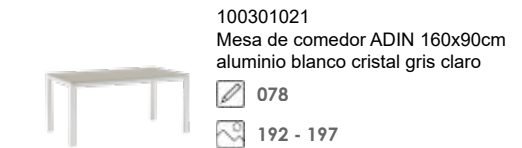

100301026
Mesa de comedor ADIN 200x90cm
aluminio antracita cristal antracita

100301021
Mesa de comedor ADIN 160x90cm
aluminio blanco cristal gris claro

078
192 - 197