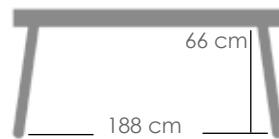

Referencia
100301038

Mesa de comedor **Onix** 210*90cm. Estructura en aluminio lacado en antracita. Cristal con relieve cerámico 3D con grosor de 6mm en color gris antracita moteado

MPT
1228