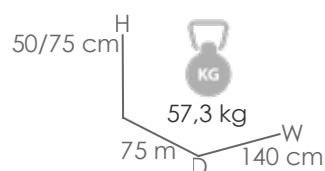

Estructura

Antracita MA02

Referencia
100302021

Mesa de centro **Anmore** 140x74cm. Estructura y top en aluminio color antracita. Requiere montaje.

MPT
736

Estructura

Blanco MA01

Top

Gris claro MG15

Detalle

Elevable

Referencia
100301073

Mesa elevable **Isabela** 140x75x50/74. Estructura en aluminio blanco. Top mesa en cristal cerámico con recubrimiento 3D color gris claro.

MPT
950

Estructura

Antracita MA02

Top

Gris claro MG15

Detalle

Elevable

Referencia
100301074

Mesa elevable **Isabela** 140x75x50/74. Estructura en aluminio antracita. Top mesa en cristal cerámico con recubrimiento 3D color gris claro.

MPT
950