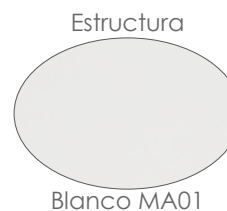

Daybed **Isabela**. Estructura en aluminio blanco combinado con cuerda náutica de 6mm color gris medio. Cojín de asiento (12cm) y respaldo (15cm) en tejido waterproff gris claro.