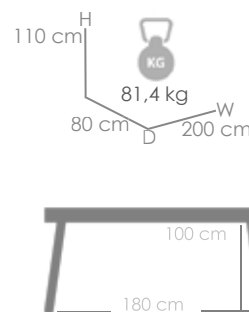

Estructura en teca reciclada. Encimera maciza de 4cm de grosor. Requiere montaje.

Mesa bar alta **Tamu** 200x80cm.

Referencia
100304002

MPT
1520