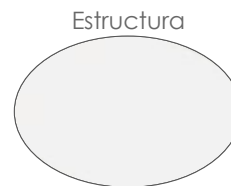

MPT
286

Mesita Lateral **Corinto** aluminio blanco 40X40X48 cm.

Referencia
100501003

MPT
326

Blanco MA01

Blanco MT02

Tumbona **Bangor**. Estructura en aluminio lacado en blanco. Asiento y respaldo en textilene color blanco. Con ruedas de transporte y respaldo multiposición. Apilables.