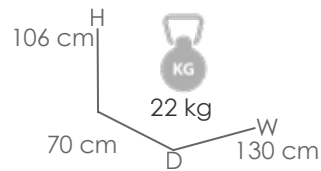

Mesa alta bar **Meridian** 130x70cm. Estructura en aluminio lacado en blanco. Cristal con relieve cerámico 3D con grosor de 6mm en color gris claro.

MPT
660

Referencia
100304004

Mesa alta bar **Meridian** 130x70cm. Estructura en aluminio lacado en antracita. Cristal con relieve cerámico 3D con grosor de 6mm en color gris antracita moteado.