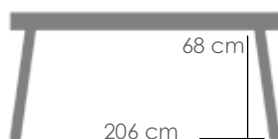

Referencia
100301044

MPT
672