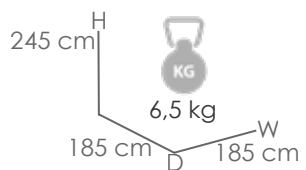

Referencia
100602014

MPT
320