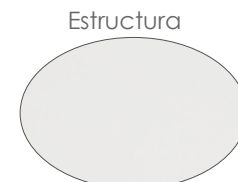

Mesa de comedor **Irvine** 220x100cm. Estructura en aluminio
blanco. Top mesa porcelánico 9mm efecto mármol blanco.
Alta durabilidad. Requiere montaje.