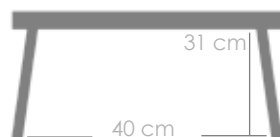

Referencia
100303001

MPT
178

Estructura
Ratán sintet. MR03

Top
Cristal translucido MG12

Mesita auxiliar **Oregón** 45x45cm. Estructura en aluminio lacado y Ratán sintético halfround diam. 5mm efecto Nature. Cristal templado de 5mm.