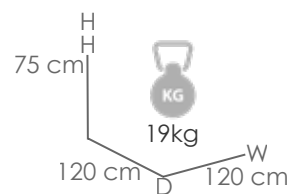

MPT
1446

Estructura
Antracita MA02

Top
Antracita MA02

Mesa extensible **Noosa** 220/340x108cm. Estructura en aluminio antracita. Top mesa en lamas de aluminio. Requiere montaje.

Mooma

Blanco MA01

Teca natural MW01