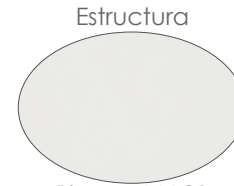

Blanco MA01