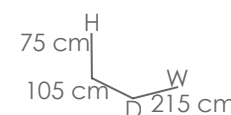

Funda de protección para mesa de comedor rectangular. Tejido en polyester laminado de alta calidad con tratamiento anti UV. Tejido Impermeable y transpirable. Tamaño ajustable y sistema auto-enfundable.

Referencia
100901006

MPT
70