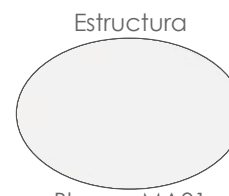

MPT
1446

Estructura
Antracita MA02

Top
Antracita MA02

Mesa extensible **Noosa** 220/340x108cm. Estructura en aluminio antracita. Top mesa en lamas de aluminio. Requiere montaje.

Mooma

Blanco MA01

Teca natural MW01