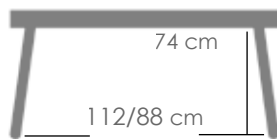

MPT
1100

Referencia
100301079

Mesa rectangular **Bais** 240x100cm. Estructura en aluminio antracita y top mesa porcelánico gris medio con grosor 7mm.

MPT
1100

Referencia
100301080

Mesa redonda **Bais** diam.120x75cm. Estructura en aluminio blanco y top mesa porcelánico Beige con grosor 7mm.