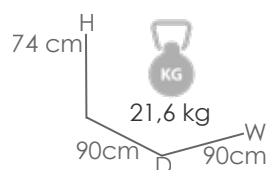

Mesa de comedor **Adin** 90*90cm. Estructura en aluminio lacado en antracita. Cristal antihuellas templado con grosor de 8mm en color antracita mate. Fácil montaje.