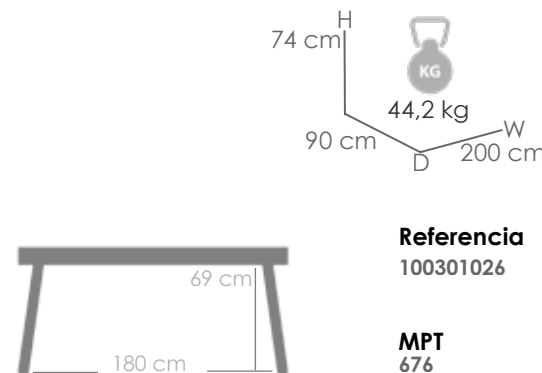

Referencia
100301023

MPT
676

Estructura
Blanco MA01

Top
Cristal Blanco MG01

Mesa de comedor **Adin** 200*90cm. Estructura en aluminio lacado en blanco. Cristal antihuellas templado con grosor de 8mm en color blanco mate. Fácil montaje.