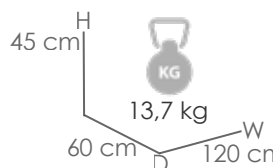

Referencia
100302073

MPT
350

Estructura

Antracita MA02

Tejido

Antracita MG04

Mesa de centro **Niland**. Estructura en aluminio lacado en antracita. Cristal templado con grosor de 5mm en color antracita mate.