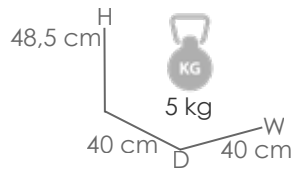

Mesita Lateral **Corinto** aluminio taupe 40X40X48 cm.

Referencia
100303052

MPT
286