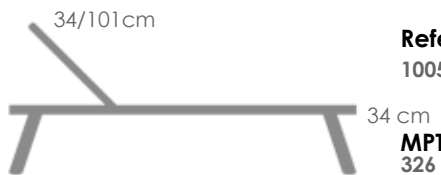

Referencia
100501003

MPT
326