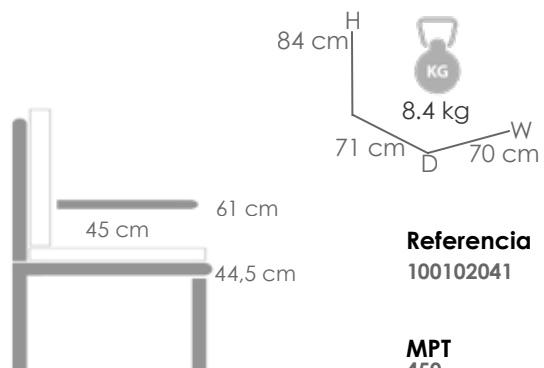

Referencia
100102041

MPT
450

Blanco MA01

Aqua MC03

Gris claro MF05

Sillón 1 plaza **Nelayan**. Estructura en aluminio blanco combinado con cuerda Aqua 8mm. Cojín de asiento 8cm color gris claro.