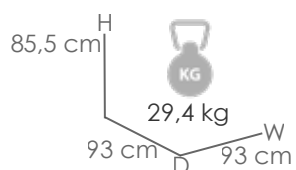

Referencia
100202041

MPT
832