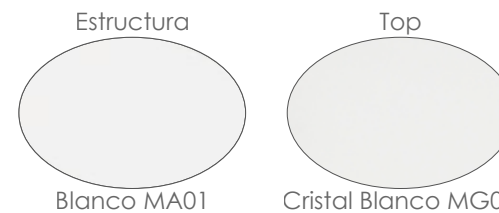

MPT
836

Mesa de comedor **Adin** 90*90cm. Estructura en aluminio lacado en antracita. Cristal antihuellas templado con grosor de 8mm en color antracita mate. Fácil montaje.

Referencia
100301018

MPT
400

Mesa de comedor **Adin** 90*90cm. Estructura en aluminio lacado en blanco. Cristal antihuellas templado con grosor de 8mm en color blanco mate. Fácil montaje.