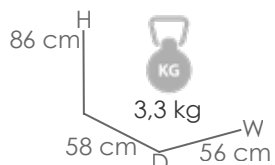

Referencia
100102022

MPT
196

Estructura
Blanco MA01

Cuerda
Greige MC06

Cojín
Greige claro MF04

Sillón **Samoa**. Estructura en aluminio lacado en blanco combinado con cuerda redonda en olefina greige. Cojín de asiento de 5cm color greige claro. Apilable.