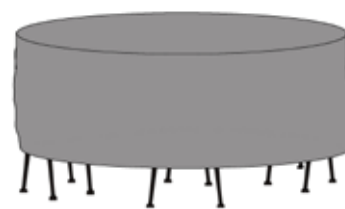

Referencia
100901029
MPT
74

Funda de protección cuadrada standard. Tejido en polyester laminado de alta calidad con tratamiento anti UV. Tejido Impermeable y transpirable. Tamaño ajustable y sistema auto-enfundable.