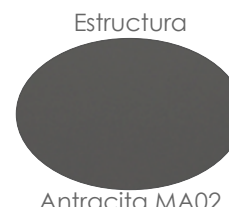

Módulo dos plazas **Niland** brazo derecho (VF). Estructura en aluminio lacado en antracita. Cojinería de asiento (10cm) y respaldo (12cm) en olefina color gris medio.