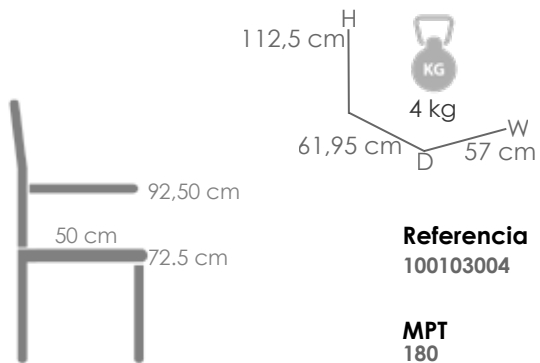

Sillón para barra de bar **ORICK**. Estructura en aluminio lacado en blanco. Asiento y respaldo en textilene a doble pared color blanco. Espuma dryfoam para un mayor confort. Apilable.