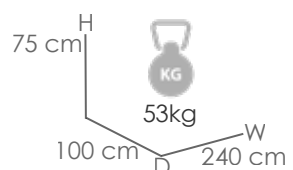

Referencia
100301079

Mesa rectangular **Bais** 240x100cm. Estructura en aluminio antracita y top mesa porcelánico gris medio con grosor 7mm.