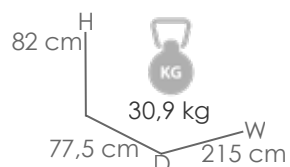

MPT
574

Antracita MA02

Gris oscuro MF13

Sofá de 1 plaza **Babylon**. Estructura en aluminio lacado en gris antracita. Cojinería de asiento (18cm) y respaldo (15cm) en olefina color gris oscuro.

Referencia
100202006