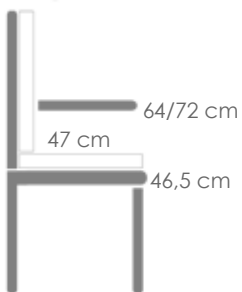

Referencia
100101025

MPT
172