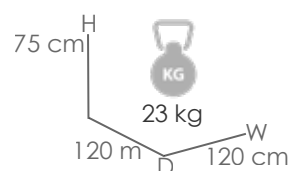

Referencia
100301084

Mesa redonda **Orick** Diam.120cm. Estructura en aluminio lacado en antracita. Cristal con relieve cerámico 3D con grosor de 6mm en color Gris medio moteado

MPT
836