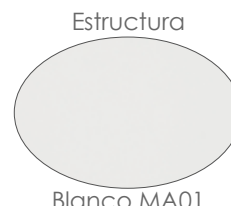

Blanco MA01