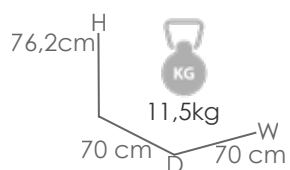

Ref:(100801007 / 100801008) Página 110

Referencia
100303043

MPT
182

Estructura

Teca natural MW01

Sistema

Plegable

Mesa plegable **Naga** redonda 60cm.Estructura en madera de teca indonesia de primera calidad proveniente de plantaciones sostenibles. Herrajes inox./cromo. Sistema de plegado fácil.