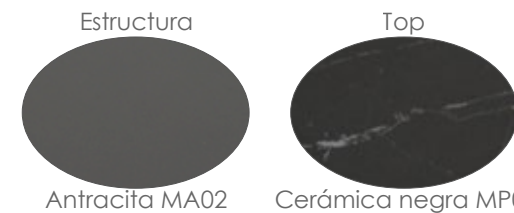

Referencia
100301052

Mesa de comedor **Boori** 160x90cm. Estructura en aluminio lacado en antracita. Top mesa porcelánico efecto mármol negro. Alta durabilidad. Requiere montaje.

MPT
680