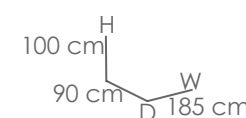

Funda de protección para mesa bar . Tejido en polyester laminado de alta calidad con tratamiento anti UV. Tejido Impermeable y transpirable. Tamaño ajustable y sistema auto-enfundable.