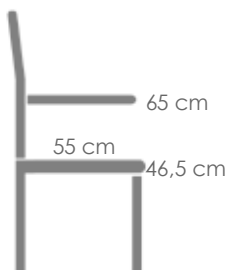

Mesa auxiliar **Albury** diam.74cm. Estructura en aluminio color antracita. Top mesa en cristal cerámico color gris antracita.

Referencia
100102007

MPT
230

Blanco MA01

Gris medio MF12

Sillón de comedor **Babylon**. Estructura en aluminio lacado en blanco. Cojinería de asiento (4cm) y respaldo (6cm) en olefina color gris medio.