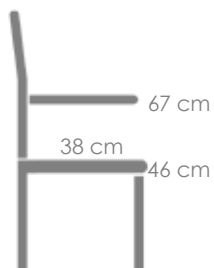

Referencia
100101028

MPT
110

Estructura

Teca natural MW01

Sistema

Plegable

Silla plegable **Mati**. Estructura en madera de teca indonesia de primera calidad proveniente de plantaciones sostenibles. Herrajes inox./cromo.

Cojinería OPCIONAL.

Ref:(100801001 / 100801002 / 100801005 / 100801006) Página 110

Referencia
100101029

MPT
162

Estructura

Teca natural MW01

Sistema

Plegable

Silla plegable con brazos **Mati**. Estructura en madera de teca indonesia de primera calidad proveniente de plantaciones sostenibles. Herrajes inox./cromo.

Cojinería OPCIONAL.

Ref:(100801001 / 100801002 / 100801005 / 100801006) Página 110

Estructura

Teca natural MW01

Sistema

Extensible

Mesa de comedor **Mati** 160/210x90cm.

Referencia **MPT**
100301057 580

Mesa rectangular **Mati** extensible en madera de teca indonesia de primera calidad proveniente de plantaciones sostenibles. Tornillería inox.. Sistema de extensión manual.

Mesa de comedor **Mati** 180/240x100cm

Referencia **MPT**
100301058 826

Referencia
100704001

MPT
272

Estructura

Teca natural MW01

Detalle

Botellero

Carro bar **Mati**. Estructura en madera de teca indonesia de primera calidad proveniente de plantaciones sostenibles. Con botellero y bandeja extraíble. Herrajes inox./cromo. Montaje fácil.

90/85/75/58/33,5cm

Referencia
100501113

MPT
540

Estructura

Teca natural MW01

Sistema

Multiposición

Detalle

Rueda de transporte

Tumbona **Mati** con ruedas. Estructura en madera de teca indonesia de primera calidad proveniente de plantaciones sostenibles. Respaldo y reposapiés multiposición. Con bandeja extraíble y ruedas de transporte. Herrajes inox./cromo.

Cojinería OPCIONAL.

Ref:(100802003 / 100802004) Página 111