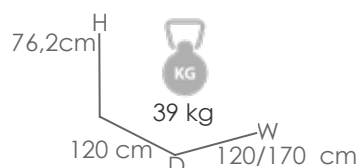

Referencia
100303042

MPT
290

Estructura

Sistema

Plegable

Teca natural MW01
Mesa plegable **Naga** rectangular 120x70cm. Estructura en madera de teca indonesia de primera calidad proveniente de plantaciones sostenibles. Herrajes inox./cromo. Sistema de plegado fácil.