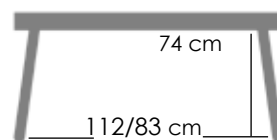

Referencia
100301077

MPT
846