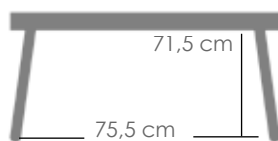

Referencia
100301044

MPT
672

Antracita MA02

Antracita MA02

Mesa Fija **Byron** 220x90cm. Estructura en aluminio antracita. Top mesa en aluminio. Requiere montaje.

Mooma

Referencia
100301045

MPT
590