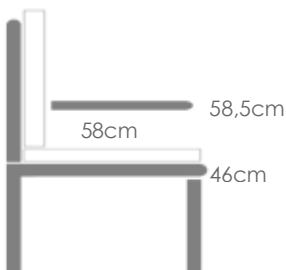

Referencia
100202009

MPT
632