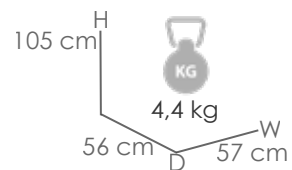

Referencia
100103007

MPT
234