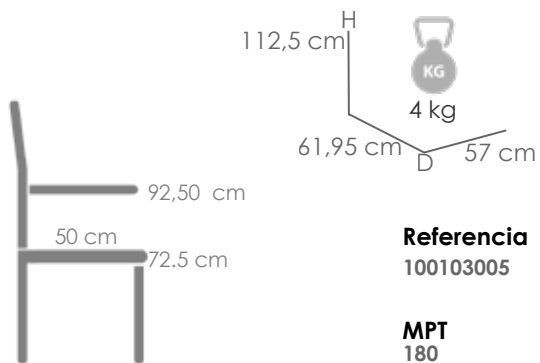

Sillón para barra de bar **ORICK**. Estructura en aluminio lacado en blanco. Asiento y respaldo en textilene a doble pared color taupe. Espuma dryfoam para un mayor confort. Apilable.