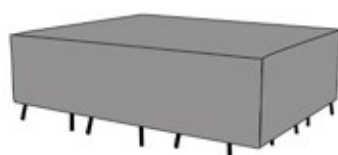

Funda de protección para mesa de comedor rectangular. Tejido en polyester laminado de alta calidad con tratamiento anti UV. Tejido Impermeable y transpirable. Tamaño ajustable y sistema auto-enfundable.

Referencia
100901007

MPT
88