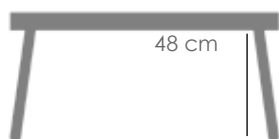

Referencia
100301075

MPT
634