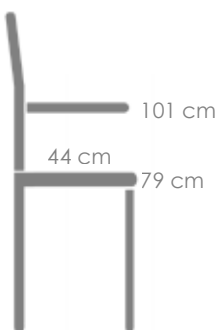

Estructura

Teca natural MW01

Textilene

Batyline® MT11

Referencia
100103002

Silla bar **Candon** textilene blanco. Estructura en madera de teca de primera calidad combinado con Batyline termosellado. Tornillería inox. Fácil montaje

MPT
384

Estructura

Teca natural MW01

Textilene

Batyline® MT12

Referencia
100103001

Silla bar **Candon** textilene negro. Estructura en madera de teca de primera calidad combinado con Batyline termosellado. Tornillería inox. Fácil montaje

MPT
384

Estructura

Teca natural MW01

Detalle

Almacenaje

Referencia
100704002

Mesa bar **Candon** plegable. Estructura en madera de teca indonesia de primera calidad proveniente de plantaciones sostenibles. Tornillería inox. Con múltiples compartimentos.

MPT
650