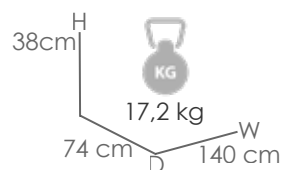

Estructura

Antracita MA02

Referencia
100302021

Mesa de centro **Anmore** 140x74cm. Estructura y top en aluminio color antracita. Requiere montaje.

MPT
736

Estructura

Blanco MA01

Top

Gris claro MG15

Detalle

Elevable

Referencia
100301073

Mesa elevable **Isabela** 140x75x50/74. Estructura en aluminio blanco. Top mesa en cristal cerámico con recubrimiento 3D color gris claro.

MPT
950

Estructura

Antracita MA02

Top

Gris claro MG15

Detalle

Elevable

Referencia
100301074

Mesa elevable **Isabela** 140x75x50/74. Estructura en aluminio antracita. Top mesa en cristal cerámico con recubrimiento 3D color gris claro.

MPT
950