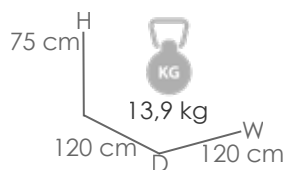

Referencia
100301044

MPT
672

Antracita MA02

Antracita MA02

Mesa Fija **Byron** 220x90cm. Estructura en aluminio antracita. Top mesa en aluminio. Requiere montaje.

Mooma

Referencia
100301045

MPT
590