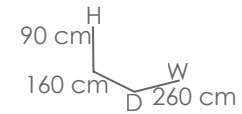

Funda de protección rectangular standard. Tejido en polyester laminado de alta calidad con tratamiento anti UV. Tejido Impermeable y transpirable. Tamaño ajustable y sistema auto-enfundable.

Referencia
100901031
MPT
100

Funda de protección rectangular standard. Tejido en polyester laminado de alta calidad con tratamiento anti UV. Tejido Impermeable y transpirable. Tamaño ajustable y sistema auto-enfundable.

Referencia
100901032
MPT
132