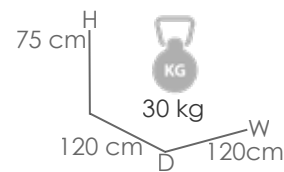

Referencia
100301001

MPT
888

Referencia
100301078

MPT
1100

Mesa rectangular **Bais** 240x100cm. Estructura en aluminio blanco y top mesa porcelánico Beige con grosor 7mm.

Referencia
100301079

MPT
1100

Mesa rectangular **Bais** 240x100cm. Estructura en aluminio antracita y top mesa porcelánico gris medio con grosor 7 mm.