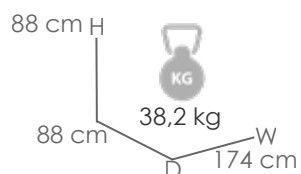

Referencia
100202071

MPT
1810