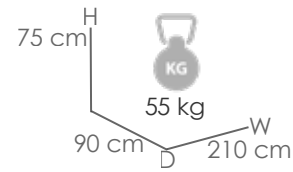

Antracita MA02

Gris medio MF03

Módulo puf **Onix**. Estructura en aluminio lacado en antracita. Cojinería de asiento (23cm) en olefina color gris medio.

Referencia
100202043

MPT
444