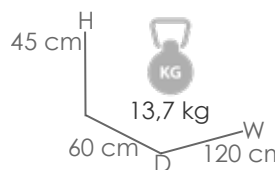

Referencia
100302016

MPT
350

Estructura

Blanco MA01

Top

Cristal Blanco MG01

Mesa de centro **Niland** 120x60cm. Estructura en aluminio lacado en blanco. Cristal templado con grosor de 5mm en color blanco mate.