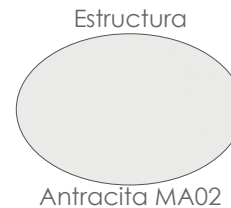

Antracita MA02