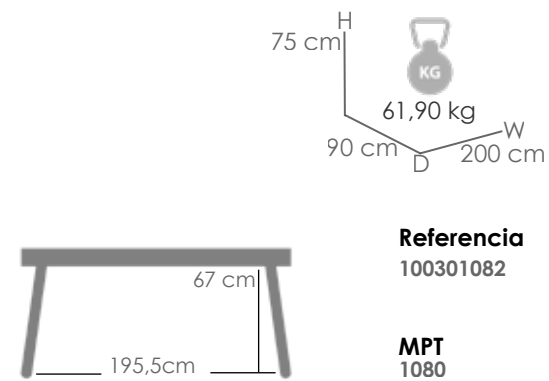

Mesa de comedor **Boori** 200x90cm. Estructura en aluminio lacado en blanco. Top mesa en porcelánico efecto mármol blanco. Alta durabilidad. Requiere montaje.