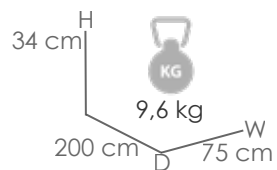

Referencia
100501003

MPT
326