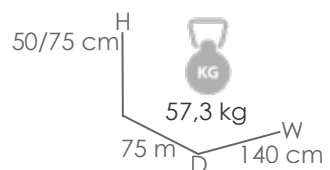

MPT
648

Set mesas redondas axilares **Isabela**. Compuesto de mesa redonda diam.80x40cm+mesa diam.60x36cm. Estructura en aluminio blanco combinado con encimera porcelánico beige.

Referencia
100301073

MPT
950

Mesa elevable **Isabela** 140x75x50/74. Estructura en aluminio blanco. Top mesa en cristal cerámico con recubrimiento 3D color gris claro.

Referencia
100301074

MPT
950

Mesa elevable **Isabela** 140x75x50/74. Estructura en aluminio antracita. Top mesa en cristal cerámico con recubrimiento 3D color gris claro.