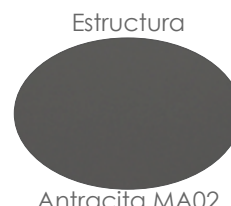

Estructura
Antracita MA02