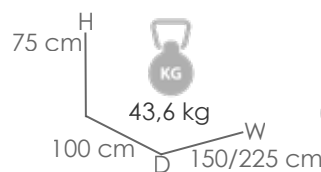

Referencia
100301029

MPT
1096

Estructura
Blanco MA01

Top
Cristal gris claro MG03

Detalle
Viga en V

Mesa extensible **Orick** 150/225x100cm. Estructura en aluminio lacado en blanco. Cristal antihuellas templado con grosor de 6mm en gris claro mate. Fácil montaje.