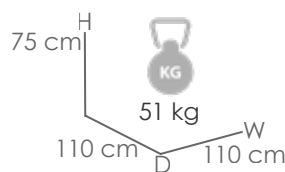

Estructura
Blanco MA01