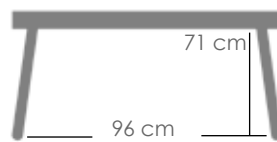

Mooma

Referencia
100301047

Mesa redonda **Sidney** diam.120cm. Estructura en aluminio blanco. Top mesa en madera de teca. Requiere montaje.

MPT
934

Referencia
100301048

Mesa redonda **Sidney** diam.120cm. Estructura en aluminio antracita. Top mesa en madera de teca. Requiere montaje.

MPT
934

Referencia
100301049

Mesa redonda **Sidney** diam.150cm. Estructura en aluminio blanco. Top mesa en madera de teca. Requiere montaje.

MPT
1150

Referencia
100301050

Mesa redonda **Sidney** diam.150cm. Estructura en aluminio antracita. Top mesa en madera de teca. Requiere montaje.

MPT
1150