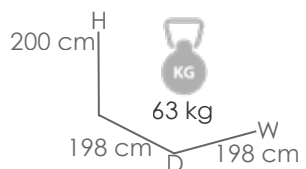

Referencia
100502003
MPT
2160

Blanco MA01

Polip.blanca MF01

Blanco MF02

Daybed **Edna**. Estructura en aluminio lacado en blanco. Cubierta superior en olefina blanca. Colchón de 12cm confeccionado en tejido náutico blanco. Laterales cortina desplazables. 2 respaldos multiposición independientes.