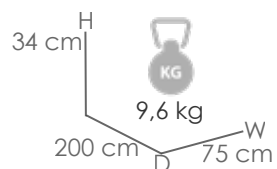

MPT
286

Mesita Lateral **Corinto** aluminio blanco 40X40X48 cm.

Referencia
100501003

MPT
326

Blanco MA01

Blanco MT02

Tumbona **Bangor**. Estructura en aluminio lacado en blanco. Asiento y respaldo en textilene color blanco. Con ruedas de transporte y respaldo multiposición. Apilables.