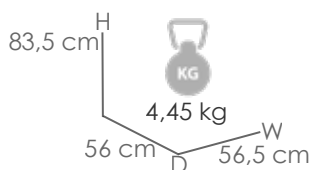

Referencia
100101018

MPT
188

Estructura
Blanco MA01

Detalle brazo
Teca natural MW01

Cojín
Gris claro MF06

Silla de comedor **Broome**. Estructura en aluminio blanco. Brazos con terminación superior en madera de teca. Cojín de asiento de 4cm color gris claro. Apilable.