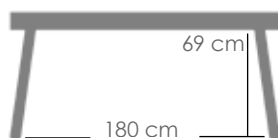

MPT
540

Estructura
Blanco MA01

Top
Cristal Blanco MG01

Referencia
100301023

Mesa de comedor **Adin** 200*90cm. Estructura en aluminio lacado en blanco. Cristal antihuellas templado con grosor de 8mm en color blanco mate. Fácil montaje.