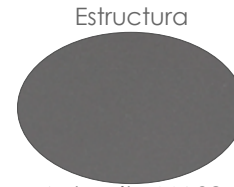

Estructura
Antracita MA02