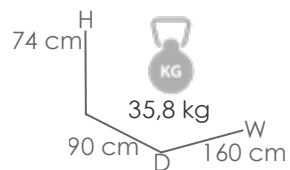

Estructura
Blanco MA01