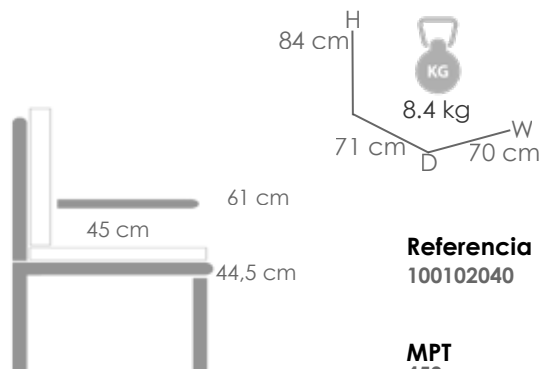

Greige MF04

Silla de comedor **Nelayan**. Estructura en aluminio blanco combinado con cuerda greige 6mm. Cojín de asiento 6cm color greige

Referencia
100102041

MPT
450

Blanco MA01

Aqua MC03

Gris claro MF05

Sillón 1 plaza **Nelayan**. Estructura en aluminio blanco combinado con cuerda Aqua 8mm. Cojín de asiento 8cm color gris claro.