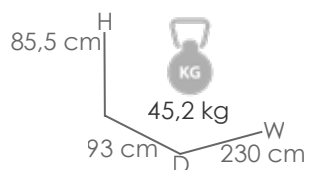

Referencia
100202037

MPT
1670