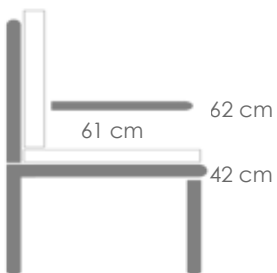

Referencia
100102008

MPT
230

Antracita MA02

Gris oscuro MF13

Sillón de comedor **Babylon**. Estructura en aluminio lacado en gris antracita. Cojinería de asiento (4cm) y respaldo (6cm) en olefina color gris oscuro.