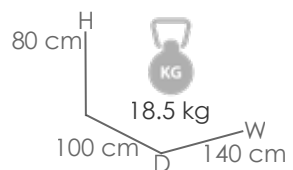

Referencia
100202064

MPT
1204