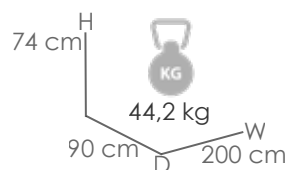

Estructura
Blanco MA01