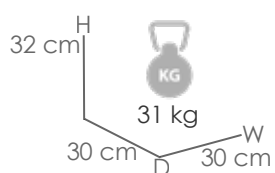

Base de hormigón para sombrilla Nirvana color blanco 32kgs.