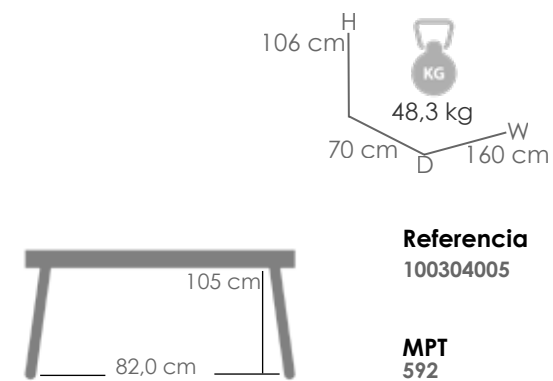

Sillón para barra de bar **ORICK**. Estructura en aluminio lacado en blanco. Asiento y respaldo en textilene a doble pared color taupe. Espuma dryfoam para un mayor confort. Apilable.

Mesa alta bar **ORICK** 160x70cm. Estructura aluminio blanco. Top mesa en aluminio blanco.