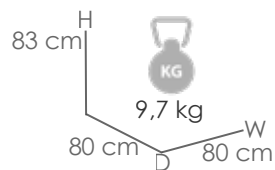

Referencia
100202029

MPT
602

Blanco MA01

Blanco MF02

Módulo dos plazas **Niland** brazo izquierdo (VF) Estructura en aluminio lacado en blanco. Cojinería de asiento (10cm) y respaldo (12cm) en olefina color blanco.