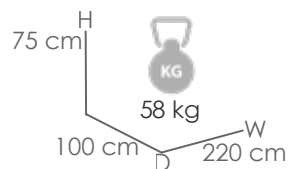

Referencia
100301062

MPT
1310

Estructura

Blanco MA01

Top

Gris medio MG13

Mesa de comedor **Babylon** 220X100X75CM. Estructura en aluminio blanco. Top en cristal cerámico con recubrimiento 3D grosor de 8mm color gris medio.