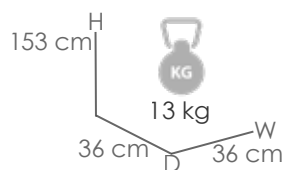

Mooma

Referencia
101101001

Lámpara solar **Lislik** 36x36x150cm antracita. Estructura en aluminio antracita combinado con cuerda antracita.

MPT
574

Referencia
101101002

Lámpara solar **Lislik** 36x36x150cm Taupe. Estructura en aluminio taupe combinado con cuerda taupe.

MPT
574