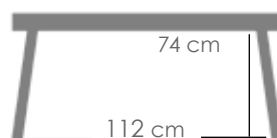

Mesa redonda **Orick** Diam.120cm. Estructura en aluminio lacado en blanco. Cristal con relieve cerámico 3D con grosor de 6mm en color gris claro.

Referencia
100301083

MPT
836

Mesa redonda **Orick** Diam.120cm. Estructura en aluminio lacado en taupe. Cristal con relieve cerámico 3D con grosor de 6mm en color Beige tierra moteado.