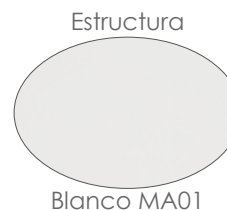

Daybed **Isabela**. Estructura en aluminio blanco combinado con cuerda náutica de 6mm color aqua. Cojín de asiento (12cm) y respaldo (15cm) en tejido waterproff Beige.