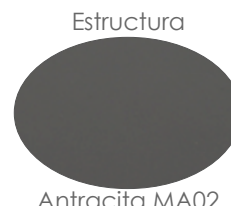

Antracita MA02