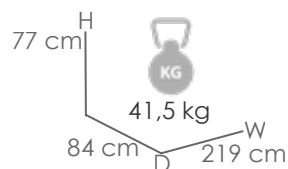

Referencia
100202067

MPT
2170