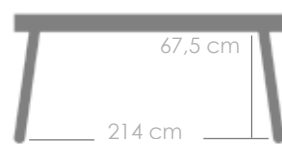

Referencia
100501001

MPT
780

Estructura
Ratán sintet. MR03

Cojín
Gris medio MF10

Tumbona **California**. Estructura en aluminio lacado y Ratán sintético halfround diam. 5mm efecto Nature. Cojín de 10cm color gris medio. Respaldo multiposición y ruedas de transporte.