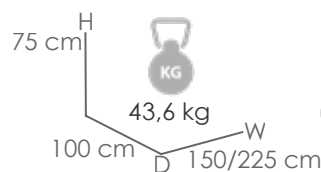

Referencia
100301028

MPT
1096

Estructura
Blanco MA01

Top
Cristal Taupe MG02

Detalle
Viga en V

Mesa extensible **Orick** 150/225x100cm. Estructura en aluminio lacado en blanco. Cristal antihuellas templado con grosor de 6mm en color taupe mate. Fácil montaje.