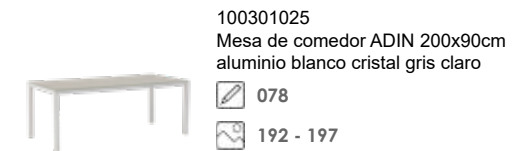

100301035
Mesa de comedor JENNER 110cm
aluminio blanco encimera cristal gris claro

078
192 - 197