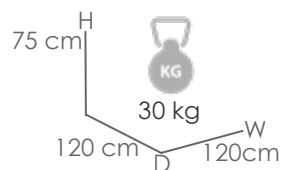

Mooma

Referencia
100301078

Mesa rectangular **Bais** 240x100cm. Estructura en aluminio blanco y top mesa porcelánico Beige con grosor 7mm.

MPT
1100

Referencia
100301079

Mesa rectangular **Bais** 240x100cm. Estructura en aluminio antracita y top mesa porcelánico gris medio con grosor 7 mm.

MPT
1100

Referencia
100301080

Mesa redonda **Bais** diam.120x75cm. Estructura en aluminio blanco y top mesa porcelánico Beige con grosor 7 mm.

MPT
846

Referencia
100301077

Mesa redonda **Bais** diam.120x75cm. Estructura en aluminio antracita y top mesa porcelánico gris medio con grosor 7 mm.

MPT
846