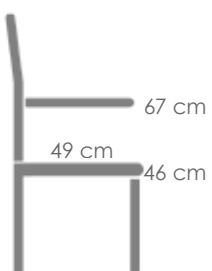

Referencia
100101017

MPT
156