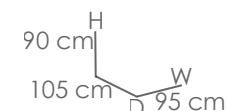

Funda de protección para sofá 1 plaza grande. Tejido en polyester laminado de alta calidad con tratamiento anti UV. Tejido Impermeable y transpirable. Tamaño ajustable y sistema auto-enfundable.