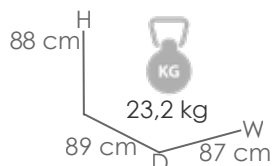

MPT
846

Referencia
100301077

Mesa redonda **Bais** diam.120x75cm. Estructura en aluminio antracita y top mesa en porcelánico gris medio con grosor 7mm.

MPT
846

Referencia
100202058

MPT
536

Estructura
Teca natural MW01