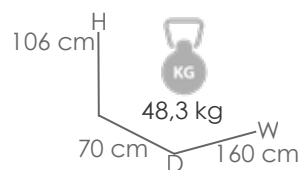

Referencia
100304005

Mesa alta bar **Orick** 160x70cm. Estructura aluminio blanco. Top mesa en aluminio blanco.

MPT
592