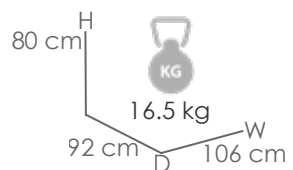

Referencia
100201002

MPT
1058