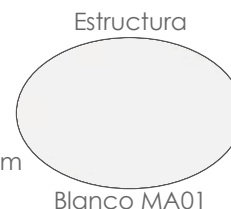

Referencia
100301031

Mesa extensible **Orick** 200/300x100cm. Estructura en aluminio lacado en blanco. Cristal antihuellas templado con grosor de 6mm en color blanco mate. Fácil montaje.

MPT
1200

Referencia
100301033