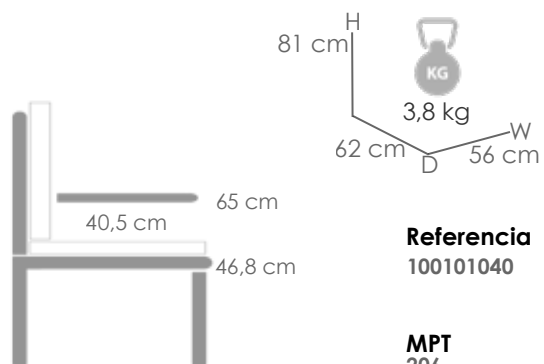

Referencia
100101040

MPT
206

Blanco MA01

Greige MC04

Greige MF04

Silla de comedor **Nelayan**. Estructura en aluminio blanco combinado con cuerda greige 6mm. Cojín de asiento 6cm color greige