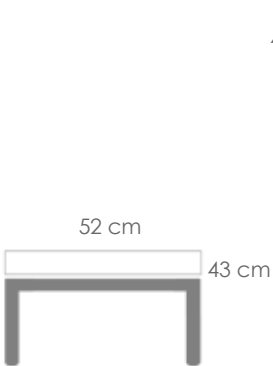

Referencia
100202061

MPT
202