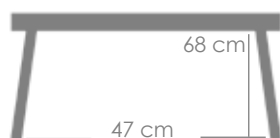

Referencia
100301059

Mesa redonda **Candon** diam.120cm. Estructura en madera de teca indonesia de primera calidad proveniente de plantaciones sostenibles.Tornillería inox. Requiere montaje

MPT
418

Teca natural MW01

Referencia
100301060

Mesa extensible **Candon** 210/280x100cm. Estructura en madera de teca indonesia de primera calidad proveniente de plantaciones sostenibles. Guías de apertura y tornillería de acero inox.. Requiere montaje.

MPT
1702

Referencia
100501114

Tumbona relax **Candon** textilene blanco. Estructura en madera de teca de primera calidad combinado con Batyline termosellado. Plegable.

MPT
278

Referencia
100501115

Tumbona relax **Candon** textilene negro. Estructura en madera de teca de primera calidad combinado con Batyline termosellado. Plegable.

MPT
278