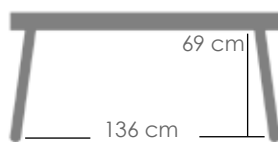

Referencia
100301029

MPT
1096

Estructura
Blanco MA01

Top
Cristal gris claro MG03

Detalle
Viga en V

Mesa extensible **Orick** 150/225x100cm. Estructura en aluminio lacado en blanco. Cristal antihuellas templado con grosor de 6mm en gris claro mate. Fácil montaje.