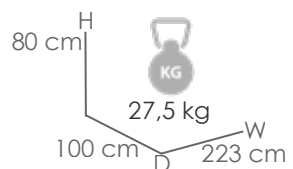

Referencia
100202066

MPT
430

Cojín
Beige MF29
Puf reposapiés **Corinto**. Estructura en aluminio. Tapicería en Tejido de olefina color beige.

Referencia
100202064

MPT
1204

Cojín
Beige MF29
Sofá 2 plazas **Corinto** brazo izquierdo. Estructura en aluminio. Tapicería en Tejido de olefina color beige. 2 Cojines de respaldo 52x52cm.