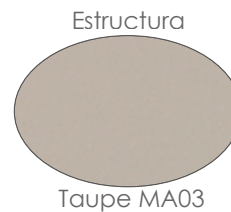

Referencia
100502003
MPT
2160

Daybed **Edna**. Estructura en aluminio lacado en blanco. Cubierta superior en olefina blanca. Colchón de 12cm confeccionado en tejido náutico blanco. Laterales cortina desplazables. 2 respaldos multiposición independientes.

Referencia
100502004
MPT
2160

Daybed **Edna**. Estructura en aluminio lacado en antracita. Cubierta en olefina gris medio. Colchón de 12cm confeccionado en Olefina color gris medio. Laterales cortina desplazables. 2 respaldos multiposición independientes.

Referencia
100502014
MPT
2180

Taupe MA03

Daybed **Edna**. Estructura en aluminio lacado en taupe. Cubierta en beige claro. Colchón de 12cm confeccionado en olefina taupe. Laterales cortina desplazables. 2 respaldos multiposición independientes.