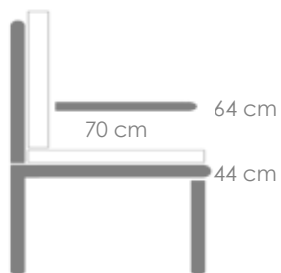

Referencia
100202060

MPT
1578