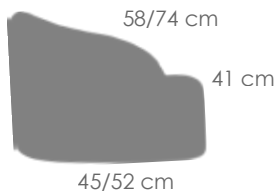

Referencia
100201002

MPT
1058