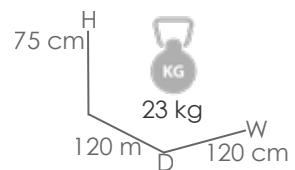

Referencia
100101039

MPT
156

Taupe MA03

Taupe MT06

Sillón de comedor **ORICK**. Estructura en aluminio lacado en taupe. Asiento y respaldo en textilene a doble pared color taupe. Espuma dryfoam para un mayor confort. Apilable.