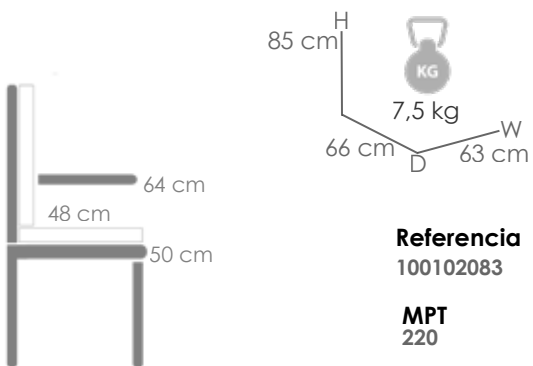

Referencia
100301056

MPT
820

Estructura

Sistema

Extensible

Teca natural MW01
Mesa oval extensible **Naga** 150/195/240x90cm. Estructura en madera de teca indonesia de primera calidad proveniente de plantaciones sostenibles. Tornillería inox.. Sistema de plegado fácil.