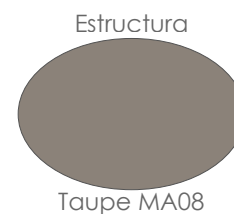

Referencia
101101001

Lámpara solar **Lislik** 36x36x150cm antracita. Estructura en aluminio antracita combinado con cuerda antracita.

MPT
574