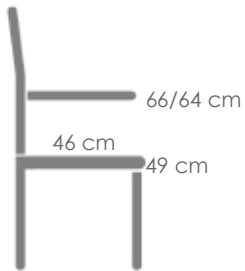

Referencia
100101020

MPT
172