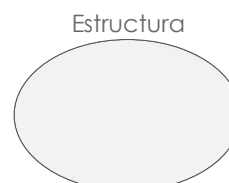

Estructura
Blanco MA01