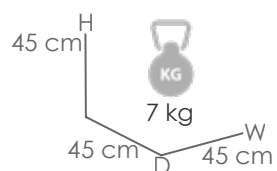

Estructura

Teca natural MW01

Mesa rectangular fija **Danao** 210x100cm. Estructura en madera de teca indonesia de primera calidad proveniente de plantaciones sostenibles. Tornillería inox.. Requiere montaje.

Referencia
100301053

MPT
1052

Estructura

Teca natural MW01

Mesa rectangular fija **Danao** 280x100cm. Estructura en madera de teca indonesia de primera calidad proveniente de plantaciones sostenibles. Tornillería inox. Requiere montaje.

Referencia
100301054

MPT
1360

Estructura

Teca natural MW01

Mesa auxiliar plegable **Danao** 50x50cm. Estructura en madera de teca indonesia de primera calidad proveniente de plantaciones sostenibles. Tornillería inox. Sistema de plegado fácil.

Referencia
100303038

MPT
164

Estructura

Teca natural MW01

Mesa auxiliar **Danao** 45x45cm. Estructura en madera de teca indonesia de primera calidad proveniente de plantaciones sostenibles. Tornillería inox..

Referencia
100303039

MPT
134

Estructura

Teca natural MW01

Mesa de centro **Danao** 90x45cm. Estructura en madera de teca indonesia de primera calidad proveniente de plantaciones sostenibles. Tornillería inox.

Referencia
100303040

MPT
180