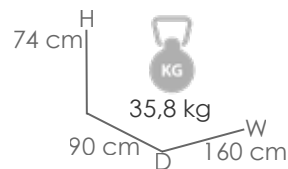

MPT
400

Referencia
100301018

Mesa de comedor **Adin** 90*90cm. Estructura en aluminio lacado en antracita. Cristal antihuellas templado con grosor de 8mm en color antracita mate. Fácil montaje.

MPT
400

Referencia
100301019