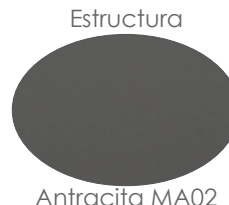

Estructura
Antracita MA02