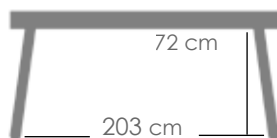

Referencia
100301078

Mesa rectangular **Bais** 240x100cm. Estructura en aluminio blanco y top mesa porcelánico Beige con grosor 7mm.

MPT
1100