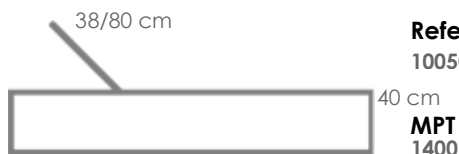

Referencia
100502015

MPT
1400

Estructura