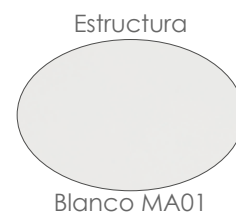

Sillón de comedor **Irvine**. Estructura en aluminio blanco combinado con cuerda náutica (10mm) color taupe. Cojín de asiento (5cm) y respaldo (12cm) color beige. Requiere montaje.