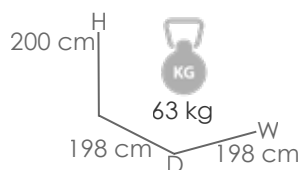

Referencia
100502003
MPT
2160

Blanco MA01

Polip.blanca MF01

Blanco MF02

Daybed **Edna**. Estructura en aluminio lacado en blanco. Cubierta superior en olefina blanca. Colchón de 12cm confeccionado en tejido náutico blanco. Laterales cortina desplazables. 2 respaldos multiposición independientes.