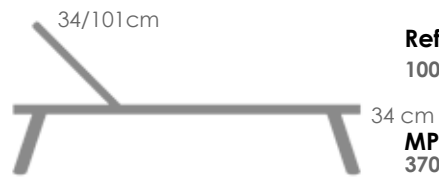

Referencia
100501031

Tumbona **Alameda**. Estructura en aluminio lacado en antracita. Asiento y respaldo en textilene color antracita. Respaldo multiposición. Apilables.

MPT
370