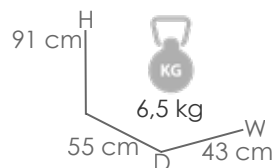

Referencia
100101030

MPT
82

Estructura

Teca natural MW01

Silla plegable **Naga**. Estructura en madera de teca indonesia de primera calidad proveniente de plantaciones sostenibles. **Cojinería OPCIONAL**.

Ref:(100801003 / 100801004) Página 110

Referencia
100102027

MPT
282

Estructura

Teca natural MW01

Sistema

Multiposición

Sillón reclinable **Naga**. Estructura en madera de teca indonesia de primera calidad proveniente de plantaciones sostenibles. Respaldo multiposición. Herrajes inox./cromo. **Cojinería OPCIONAL**.

Ref:(100801007 / 100801008) Página 110

Referencia
100303043

MPT
182

Estructura

Teca natural MW01

Sistema

Plegable

Mesa plegable **Naga** redonda 60cm.Estructura en madera de teca indonesia de primera calidad proveniente de plantaciones sostenibles. Herrajes inox./cromo. Sistema de plegado fácil.

Referencia
100303041

MPT
210

Estructura

Teca natural MW01

Sistema

Plegable

Mesa plegable **Naga** cuadrada 70x70cm. Estructura en madera de teca indonesia de primera calidad proveniente de plantaciones sostenibles. Herrajes inox./cromo. Sistema de plegado fácil.

Referencia
100303045

MPT
212

Estructura

Teca natural MW01

Sistema

Plegable

Mesa plegable **Naga** redonda 80cm.Estructura en madera de teca indonesia de primera calidad proveniente de plantaciones sostenibles. Herrajes inox./cromo. Sistema de plegado fácil.