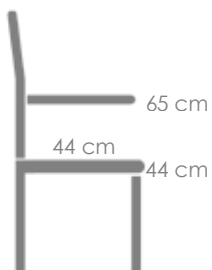

Referencia
100101033

MPT
292

Estructura

Teca natural MW01

Textilene

Batyline® MT11

Silla plegable con brazos **Candon** textilene blanco. Estructura en madera de teca de primera calidad combinado con Batyline termosellado. Tornillería inox. Plegable.

Referencia
100101032

MPT
292

Estructura

Teca natural MW01

Textilene

Batyline® MT12

Silla plegable con brazos **Candon** textilene negro. Estructura en madera de teca de primera calidad combinado con Batyline termosellado. Tornillería inox. Plegable.

Referencia
100102031

MPT
332

Estructura

Teca natural MW01

Textilene

Batyline® MT11

Sillón con brazos **Candon** textilene blanco. Estructura en madera de teca de primera calidad combinado con Batyline termosellado. Tornillería inox. Fácil montaje

Referencia
100102030

MPT
332

Estructura

Teca natural MW01

Textilene

Batyline® MT12

Sillón con brazos **Candon** textilene negro. Estructura en madera de teca de primera calidad combinado con Batyline termosellado. Tornillería inox. Fácil montaje