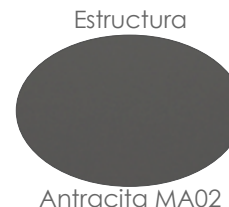

Referencia
100202079

MPT
706

Sofá 2 plazas **Niland**. Estructura en aluminio lacado en antracita. Cojinería de asiento (10cm) y respaldo (12cm) en olefina color gris medio.

Referencia
100202080

MPT
980

Sofá 3 plazas **Niland**. Estructura en aluminio lacado en antracita. Cojinería de asiento (10cm) y respaldo (12cm) en olefina color gris medio.