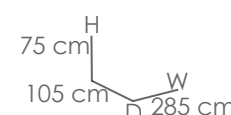

Funda de protección para mesa de comedor rectangular. Tejido en polyester laminado de alta calidad con tratamiento anti UV. Tejido Impermeable y transpirable. Tamaño ajustable y sistema auto-enfundable.

Referencia
100901024

MPT
84