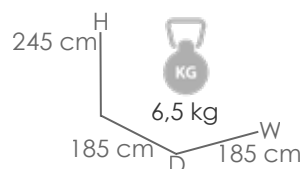

Referencia
100602018

MPT
320

Estructura
Mástil desmontable

Top sombrilla
Amarillo MF27

Decoración
Artesanal

Sombrilla Balinesa **Nirvana** color amarillo. Cubierta en polyester con decoración pintada a mano de forma artesanal. Mástil decorado de 38mm. Sistema de apertura manual. Desmontable.