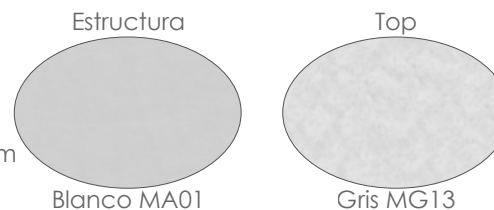

MPT
1102

Sofá 3 plazas **Attica**. Estructura en aluminio blanco con recubrimiento en olefina textil gris claro. Cojín de asiento (13cm) y respaldo (15cm) Color gris claro.

Referencia
100502010

MPT
2088

Daybed **Attica**. Estructura en aluminio blanco con recubrimiento en olefina textil gris claro. Con cojín de asiento (10cm) y 4 de respaldo (15cm) + 2 auxiliares Color gris claro.

Referencia
100302042

MPT
576

Set de 2 mesas de centro **Attica**. Compuesto de dos mesas auxiliares (Diam 80 x 36 cm + Diam 60 x 30 cm). Estructura en aluminio. Top mesa en cristal cerámico 5mm gris claro. Requiere montaje.