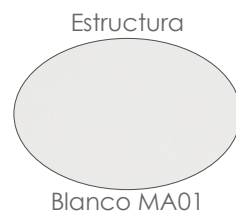

Daybed **Irvine** aluminio blanco. Estructura en aluminio blanco combinado con cuerda náutica (10mm) color taupe. Cojín de asiento (8cm) + respaldo (12cm) + dos auxiliares de 45x45cm color beige. Capota abatible fabricada en olefina beige. Requiere montaje.