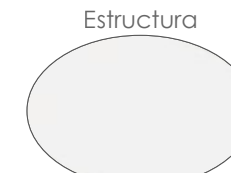

Antracita MA02

Antracita MA02

Mesa Fija **Byron** 160x90cm. Estructura en aluminio antracita. Top mesa en aluminio. Requiere montaje.

Referencia
100301043

MPT
672

Blanco MA01

Blanco MA01

Mesa Fija **Byron** 220x90cm. Estructura en aluminio blanco. Top mesa en aluminio. Requiere montaje.