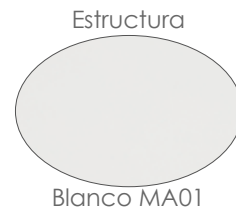

Mooma

Referencia
100301078

Mesa rectangular **Bais** 240x100cm. Estructura en aluminio blanco y top mesa porcelánico Beige con grosor 7mm.

MPT
1100

Referencia
100301079

Mesa rectangular **Bais** 240x100cm. Estructura en aluminio antracita y top mesa porcelánico gris medio con grosor 7 mm.

MPT
1100

Referencia
100301080

Mesa redonda **Bais** diam.120x75cm. Estructura en aluminio blanco y top mesa porcelánico Beige con grosor 7 mm.

MPT
846

Referencia
100301077

Mesa redonda **Bais** diam.120x75cm. Estructura en aluminio antracita y top mesa porcelánico gris medio con grosor 7 mm.

MPT
846