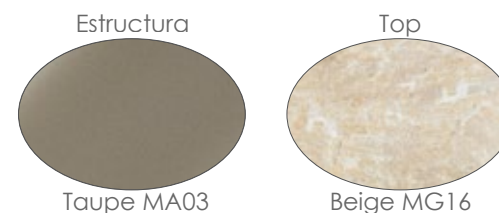

Referencia
100301023

MPT
676

Estructura
Blanco MA01

Top
Cristal Blanco MG01

Mesa de comedor **Adin** 200*90cm. Estructura en aluminio lacado en blanco. Cristal antihuellas templado con grosor de 8mm en color blanco mate. Fácil montaje.

Referencia
100301026

MPT
676

Estructura
Antracita MA02

Top
Cristal antracita MG04

Mesa de comedor **Adin** 200*90cm. Estructura en aluminio lacado en antracita. Cristal antihuellas templado con grosor de 8mm en color antracita mate. Fácil montaje.

Mesa redonda **Orick** Diam.120cm. Estructura en aluminio lacado en blanco. Cristal con relieve cerámico 3D con grosor de 6mm en color gris claro.

Referencia
100301083

MPT
836

Mesa redonda **Orick** Diam.120cm. Estructura en aluminio lacado en taupe. Cristal con relieve cerámico 3D con grosor de 6mm en color Beige tierra moteado.