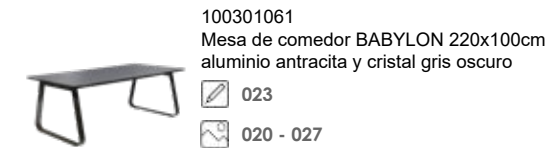

100301062
Mesa de comedor BABYLON 220x100cm
aluminio blanco cristal gris medio

100301061
Mesa de comedor BABYLON 220x100cm
aluminio antracita y cristal gris oscuro

023
020 - 027