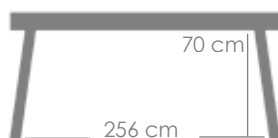

Referencia
100301053

MPT
1052

Estructura

Teca natural MW01

Mesa rectangular fija **Danao** 280x100cm. Estructura en madera de teca indonesia de primera calidad proveniente de plantaciones sostenibles. Tornillería inox. Requiere montaje.