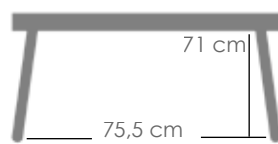

Referencia
100301047

Mesa redonda **Sidney** diam.120cm. Estructura en aluminio blanco. Top mesa en madera de teca. Requiere montaje.

MPT
934

Antracita MA02

Teca natural MW01

Referencia
100301048

Mesa redonda **Sidney** diam.120cm. Estructura en aluminio antracita. Top mesa en madera de teca. Requiere montaje.