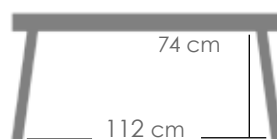

Mesa redonda **Orick** Diam.120cm. Estructura en aluminio lacado en blanco. Cristal con relieve cerámico 3D con grosor de 6mm en color gris claro.

Referencia
100301083

MPT
836

Mesa redonda **Orick** Diam.120cm. Estructura en aluminio lacado en taupe. Cristal con relieve cerámico 3D con grosor de 6mm en color Beige tierra moteado.