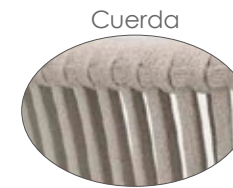

Cuerda
Greige MC04