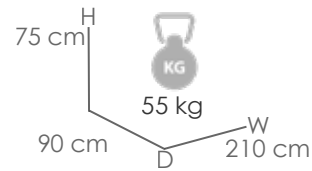

Referencia
100301037

Mesa de comedor **Onix** 210*90cm. Estructura en aluminio lacado en blanco. Cristal con relieve cerámico 3D con grosor de 6mm en color gris claro moteado

MPT
1228