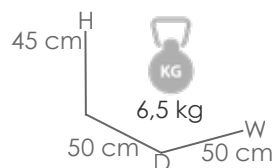

Estructura

Teca natural MW01

Mesa rectangular fija **Danao** 210x100cm. Estructura en madera de teca indonesia de primera calidad proveniente de plantaciones sostenibles. Tornillería inox.. Requiere montaje.

Referencia
100301053

MPT
1052

Estructura

Teca natural MW01

Mesa rectangular fija **Danao** 280x100cm. Estructura en madera de teca indonesia de primera calidad proveniente de plantaciones sostenibles. Tornillería inox. Requiere montaje.

Referencia
100301054

MPT
1360

Estructura

Teca natural MW01

Mesa auxiliar plegable **Danao** 50x50cm. Estructura en madera de teca indonesia de primera calidad proveniente de plantaciones sostenibles. Tornillería inox. Sistema de plegado fácil.

Referencia
100303038

MPT
164

Estructura

Teca natural MW01

Mesa auxiliar **Danao** 45x45cm. Estructura en madera de teca indonesia de primera calidad proveniente de plantaciones sostenibles. Tornillería inox..

Referencia
100303039

MPT
134

Estructura

Teca natural MW01

Mesa de centro **Danao** 90x45cm. Estructura en madera de teca indonesia de primera calidad proveniente de plantaciones sostenibles. Tornillería inox.

Referencia
100303040

MPT
180