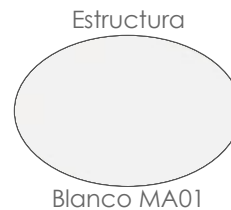

Sofá 1 plaza **Niland**. Estructura en aluminio lacado en blanco. Cojinería de asiento (10cm) y respaldo (12cm) en olefina color gris claro.