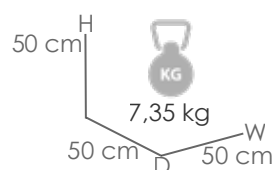

Referencia
100303001

MPT
178

Estructura
Ratán sintet. MR03

Top
Cristal translucido MG12

Mesita auxiliar **Oregón** 45x45cm. Estructura en aluminio lacado y Ratán sintético halfround diam. 5mm efecto Nature. Cristal templado de 5mm.