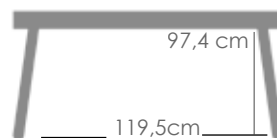

Referencia
100304004

Mesa alta bar **Meridian** 130x70cm. Estructura en aluminio lacado en antracita. Cristal con relieve cerámico 3D con grosor de 6mm en color gris antracita moteado.

MPT
660