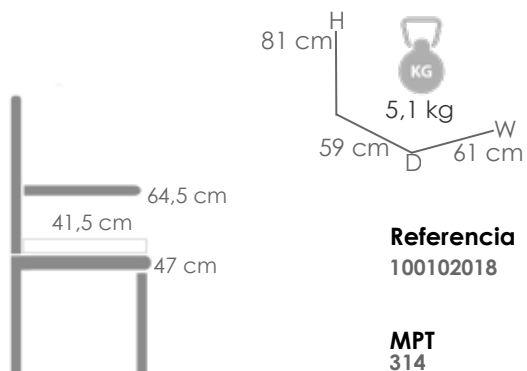

Referencia
100102018

MPT
314