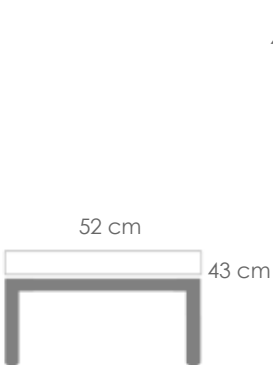

Referencia
100202062

MPT
202

Reposapiés **Albury**. Estructura en aluminio Antracita con cojín de 8cm color gris oscuro.

Mooma

Referencia
100202044

MPT
600

Estructura

Blanco MA01