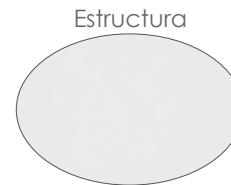

Blanco MA01