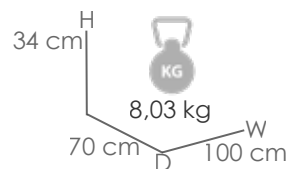

Referencia
100202053

MPT
596

Blanco MA01

Gris medio MC08

Gris claro MF05

Sofá de 2 plazas **Walga**. Estructura en aluminio lacado en blanco, combinado con cuerda en olefina gris. Cojín de asiento (10cm) y respaldo (15cm) color gris claro.