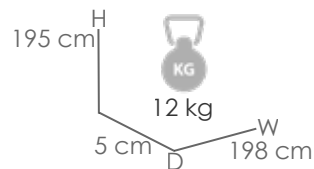

Kit adicional a la referencia 100502014

Referencia
100502016

MPT
400

OPCIONAL para daybed Edna. Kit Panel Solar para Daybed Edna taupe compuesto de panel solar + dos mástiles de adaptación.