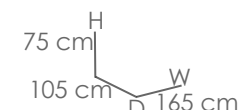

Funda de protección para mesa de comedor rectangular. Tejido en polyester laminado de alta calidad con tratamiento anti UV. Tejido Impermeable y transpirable. Tamaño ajustable y sistema auto-enfundable.