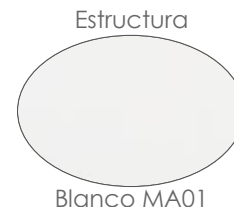

Referencia
100202040

Módulo puf **Onix**. Estructura en aluminio lacado en blanco. Cojinería de asiento (23cm) en olefina color gris claro.

MPT
444

Referencia
100301037

Mesa de comedor **Onix** 210*90cm. Estructura en aluminio lacado en blanco. Cristal con relieve cerámico 3D con grosor de 6mm en color gris claro moteado

MPT
1228

Referencia
100302018

Mesa de centro **Onix** 140X80cm. Estructura en aluminio lacado en blanco. Cristal con relieve cerámico 3D con grosor de 6mm en color gris claro moteado

MPT
710

Referencia
100501019

Tumbona **Onix**. Estructura en aluminio lacado en blanco. Asiento y respaldo en textilene color gris claro. Respaldo multiposición. Con ruedas de transporte oculta.

MPT
496