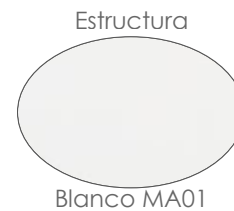

MPT
1228

Referencia
100302018

Mesa de centro **Onix** 140X80cm. Estructura en aluminio lacado en blanco. Cristal con relieve cerámico 3D con grosor de 6mm en color gris claro moteado

MPT
710

Referencia
100501019