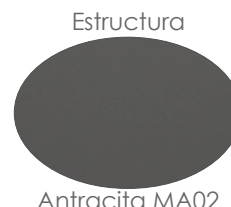

Estructura
Antracita MA02