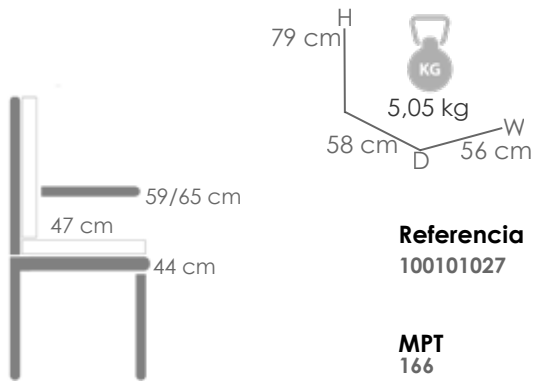

Silla de comedor **Boori**. Estructura en aluminio lacado en antracita. Cojín de asiento (4cm) color gris medio. Apilable.