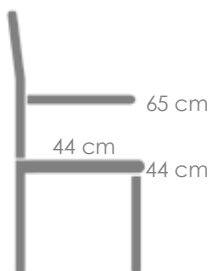

Referencia
100101033

MPT
292

Estructura

Teca natural MW01

Textilene

Batyline® MT11

Silla plegable con brazos **Candon** textilene blanco. Estructura en madera de teca de primera calidad combinado con Batyline termosellado. Tornillería inox. Plegable.

Referencia
100101032

MPT
292

Estructura

Teca natural MW01

Textilene

Batyline® MT12

Silla plegable con brazos **Candon** textilene negro. Estructura en madera de teca de primera calidad combinado con Batyline termosellado. Tornillería inox. Plegable.

Referencia
100102031

MPT
332

Estructura

Teca natural MW01

Textilene

Batyline® MT11

Sillón con brazos **Candon** textilene blanco. Estructura en madera de teca de primera calidad combinado con Batyline termosellado. Tornillería inox. Fácil montaje

Referencia
100102030

MPT
332

Estructura

Teca natural MW01

Textilene

Batyline® MT12

Sillón con brazos **Candon** textilene negro. Estructura en madera de teca de primera calidad combinado con Batyline termosellado. Tornillería inox. Fácil montaje