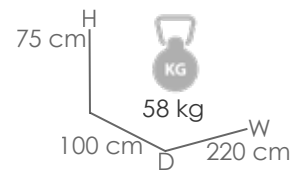

Referencia
100302042

MPT
576

Set de 2 mesas de centro **Attica**. Compuesto de dos mesas auxiliares (Diam 80 x 36 cm + Diam 60 x 30 cm). Estructura en aluminio. Top mesa en cristal cerámico 5mm gris claro. Requiere montaje.