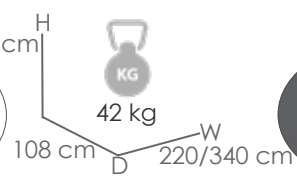

Referencia
100301039

MPT
1446

Estructura
Blanco MA01

Top
Blanco MA01

Mesa extensible **Noosa** 220/340x108cm. Estructura en aluminio blanco. Top mesa en lamas de aluminio. Requiere montaje.

Referencia
100301040