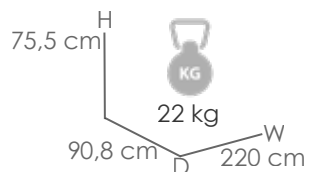

Antracita MA02

Antracita MA02

Mesa Fija **Byron** 160x90cm. Estructura en aluminio antracita. Top mesa en aluminio. Requiere montaje.

Referencia
100301043

MPT
672

Blanco MA01

Blanco MA01

Mesa Fija **Byron** 220x90cm. Estructura en aluminio blanco. Top mesa en aluminio. Requiere montaje.