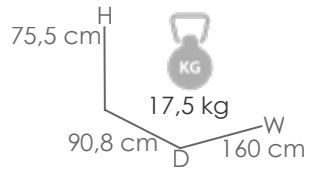

Mooma

Referencia
100301041

MPT
554

Blanco MA01

Blanco MA01

Mesa Fija **Byron** 160x90cm. Estructura en aluminio blanco. Top mesa en aluminio. Requiere montaje.

Referencia
100301042

MPT
554