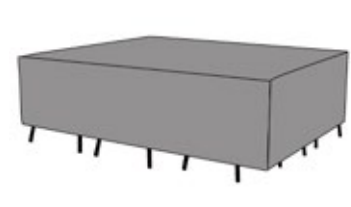

Referencia
100901002
MPT
46

Funda de protección para mesa de comedor cuadrada. Tejido en polyester laminado de alta calidad con tratamiento anti UV. Tejido Impermeable y transpirable. Tamaño ajustable y sistema auto-enfundable.