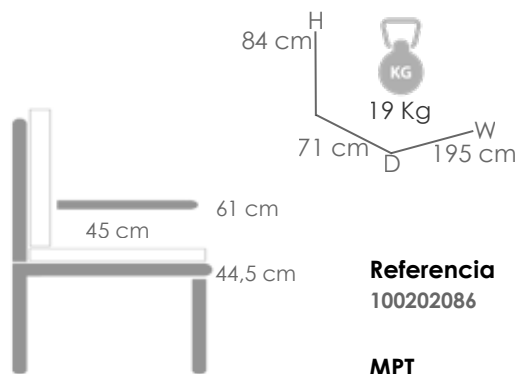

Referencia
100102040

MPT
450

Blanco MA01

Greige MC04

Greige MF04

Sillón 1 plaza **Nelayan**. Estructura en aluminio blanco combinado con cuerda greige 8mm. Cojín de asiento 8mm color greige

Mooma

Referencia
100202086