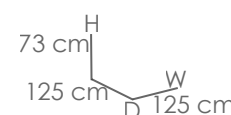

Funda de protección mesa comedor redonda. Tejido en polyester laminado de alta calidad con tratamiento anti UV. Tejido Impermeable y transpirable. Tamaño ajustable y sistema auto-enfundable.