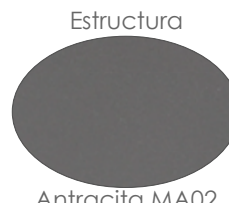

MPT
120

Estructura
Blanco MA01

Textilene
Taupe MT01

Silla de comedor **Adin**. Estructura en aluminio lacado en blanco. Asiento y respaldo en textilene color taupe. Apilable.

Referencia
100101014

MPT
120

Estructura
Antracita MA02