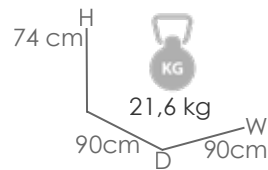

Referencia
100301016

Mesa de comedor **Adin** 90*90cm. Estructura en aluminio lacado en blanco. Cristal antihuellas templado con grosor de 8mm en color taupe mate. Fácil montaje.