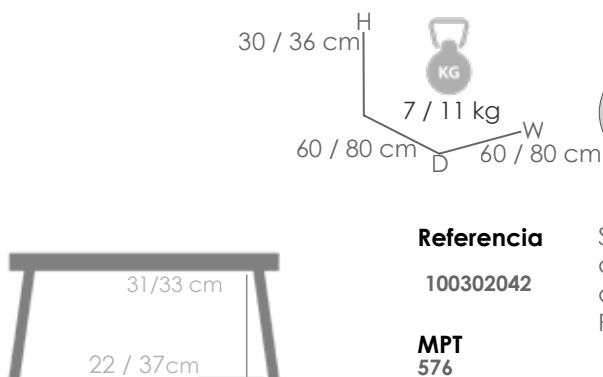

Referencia
100302042

MPT
576

Set de 2 mesas de centro **Attica**. Compuesto de dos mesas auxiliares (Diam 80 x 36 cm + Diam 60 x 30 cm). Estructura en aluminio. Top mesa en cristal cerámico 5mm gris claro. Requiere montaje.