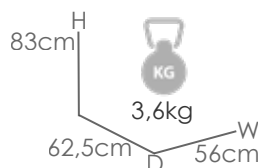

Referencia
100302072

MPT
360

Estructura

Blanco MA01

Top

Blanco MP01

Mesa auxiliar **Nelayan** 120x70cm. Estructura en aluminio lacado en blanco. Top mesa porcelánico efecto mármol blanco. Alta durabilidad. Requiere montaje.