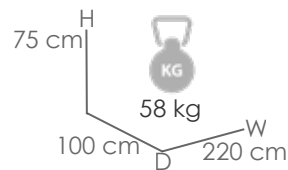

MPT
836

Referencia
100301089

Mesa de comedor **Nelayan** 180x90cm. Estructura en aluminio lacado en blanco. Top mesa porcelánico efecto mármol blanco. Alta durabilidad. Requiere montaje.

MPT
740

Referencia
100301062