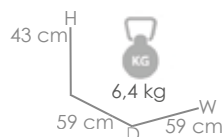

Mesa Redonda **Yowah** diam.120cm. Estructura en aluminio blanco y top en lamas de aluminio lacado en blanco. Requiere montaje.

Referencia
100301046

MPT
590

Mesa Redonda **Yowah** diam.120cm. Estructura en aluminio antracita y top en lamas de aluminio lacado en blanco. Requiere montaje.