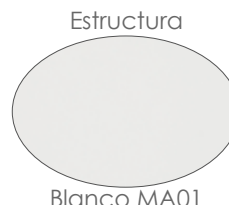

Estructura
Blanco MA01