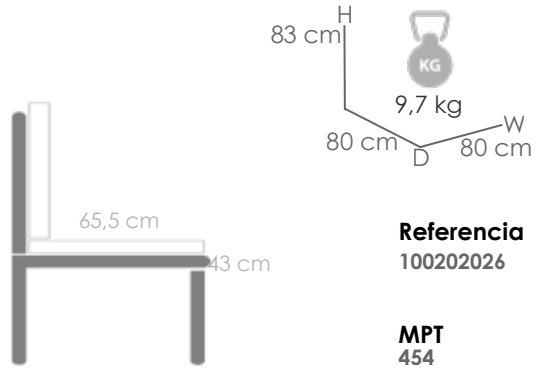

Referencia
100202026

MPT
454

Módulo rincón **Niland**. Estructura en aluminio lacado en blanco. Cojinería de asiento (10cm) y respaldo (12cm) en olefina color gris claro.