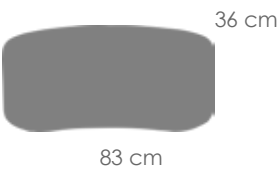

MPT
1058

Cojín
Beige MF29
Sofá 1 plaza **Corinto**. Estructura en aluminio. Tapicería en Tejido de olefina color beige. Cojín de respaldo 52x52cm.

Referencia
100202063

MPT
2170

Cojín
Beige MF29
Sofá 3 plazas **Corinto**. Estructura en aluminio. Tapicería en Tejido de olefina color beige. 4 Cojines de respaldo 52x52cm + 3 auxiliares de 60x40cm.