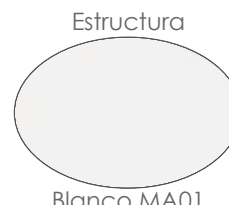

Blanco MA01