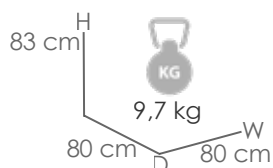

Referencia
100202077

MPT
454

Estructura

Antracita MA02

Tejido

Gris medio MF03

Módulo rincón **Niland**. Estructura en aluminio lacado en antracita. Cojinería de asiento (10cm) y respaldo (12cm). En olefina color gris medio.

Referencia
100202076

MPT
324

Estructura

Antracita MA02

Tejido

Gris medio MF03

Módulo ampliación **Niland**. Estructura en aluminio lacado en antracita. Cojinería de asiento (10cm) y respaldo (12cm) en olefina color gris medio.

Referencia
100302073

MPT
350

Estructura

Antracita MA02

Tejido

Antracita MG04

Mesa de centro **Niland**. Estructura en aluminio lacado en antracita. Cristal templado con grosor de 5mm en color antracita mate.

Referencia
100501028

MPT
700

Estructura

Antracita MA02

Tejido

Gris medio MF03

Detalle

Ruedas ocultas

Tumbona **Niland**. Estructura en aluminio lacado en antracita. Colchón de 8cm confeccionado en tejido en olefina color gris medio. Respaldo multiposición. Con ruedas de transporte.

Referencia
100502015

MPT
1400

Estructura

Antracita MA02

Tejido

Gris medio MF03

Detalle

Ruedas ocultas

Daybed **Niland**. Estructura en aluminio lacado en antracita. Colchón de 8cm confeccionado en olefina color gris medio. Respaldo multiposición. Con ruedas de transporte.