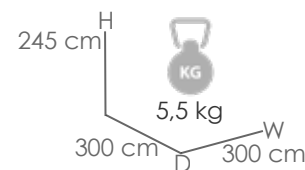

Referencia
100601008

MPT
90

Sombrilla **Marley** octogonal diam.300. Estructura en aluminio color antracita con mástil central de 38mm y cubierta color crudo. Apertura por manilla. Base no incluida.

Referencia
100603001