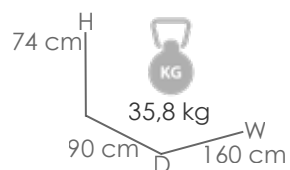

Estructura
Antracita MA02