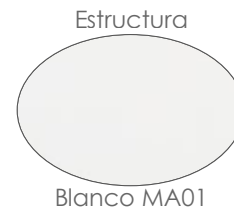

Referencia
100202039

MPT
698

Estructura
Blanco MA01

Textil
Gris claro MF05

Módulo ampliación **Onix**. Estructura en aluminio lacado en blanco. Cojinería de asiento (23cm) y respaldo (15cm) en olefina color gris claro.