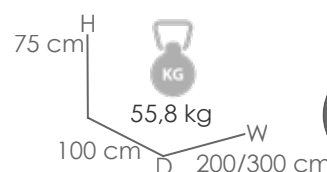

Referencia
100301032

Mesa extensible **Orick** 200/300x100cm. Estructura en aluminio lacado en blanco. Cristal antihuellas templado con grosor de 6mm en color taupe mate. Fácil montaje.

MPT
1200