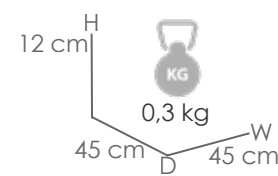

Referencia
100803037
MPT
48

Cojín decorativo
45x45x12 elaborado en tela outdoor color aguamarina

Referencia
100803041
MPT
48

Azul marino MF36

Cojín decorativo
45x45x12 elaborado en tela outdoor
Estampado azul marino / blanco