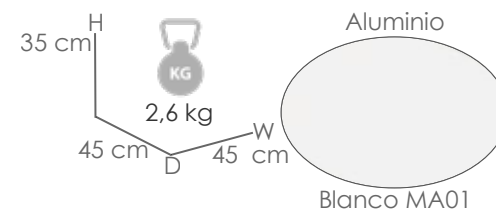

MPT
180

Mesa auxiliar **Bangor** diam 60cm. Estructura y top mesa en aluminio lacado en blanco.

Referencia
100303025

MPT
126

Mesa auxiliar **Bangor** diam 45cm. Estructura y top mesa en aluminio lacado en blanco.