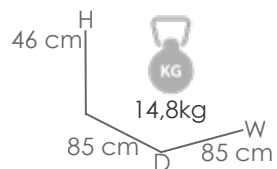

Maoma

Referencia
100302002

MPT
298