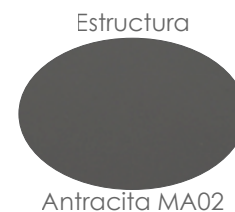

Referencia
100601008

MPT
90

Sombrilla **Marley** octogonal diam.300. Estructura en aluminio color antracita con mástil central de 38mm y cubierta color crudo. Apertura por manilla. Base no incluida.

Referencia
100603001