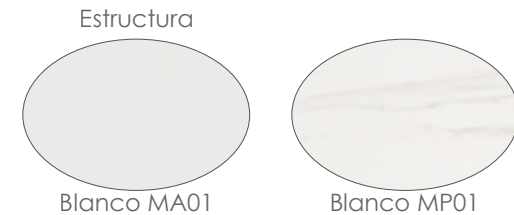

Referencia
100302022

MPT
374

Blanco MA01

Mesa de centro **Walga** 100x70cm. Estructura y top en aluminio lacado en blanco.

Referencia
100301083

Mesa redonda **Orick** Diam.120cm. Estructura en aluminio lacado en blanco. Cristal con relieve cerámico 3D con grosor de 6mm en color gris claro.

MPT
836

Referencia
100301089

Mesa de comedor **Nelayan** 180x90cm. Estructura en aluminio lacado en blanco. Top mesa porcelánico efecto mármol blanco. Alta durabilidad. Requiere montaje.

MPT
740

Referencia
100301062