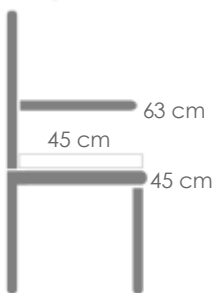

Referencia
100101018

MPT
188

Estructura
Blanco MA01

Detalle brazo
Teca natural MW01

Cojín
Gris claro MF06

Silla de comedor **Broome**. Estructura en aluminio blanco. Brazos con terminación superior en madera de teca. Cojín de asiento de 4cm color gris claro. Apilable.