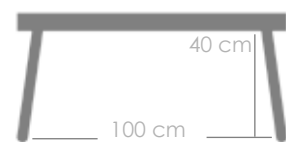

MPT
324

Estructura

Antracita MA02

Tejido

Gris medio MF03

Módulo ampliación **Niland**. Estructura en aluminio lacado en antracita. Cojinería de asiento (10cm) y respaldo (12cm) en olefina color gris medio.