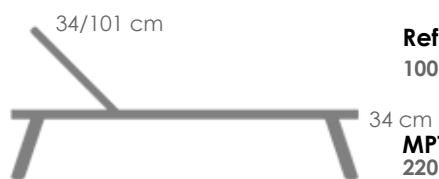

Referencia
100501011

MPT
220