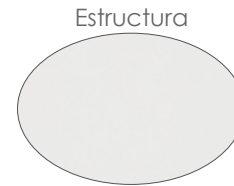

Blanco MA01