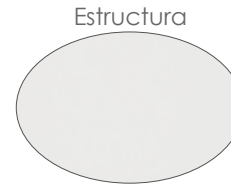

Blanco MA01