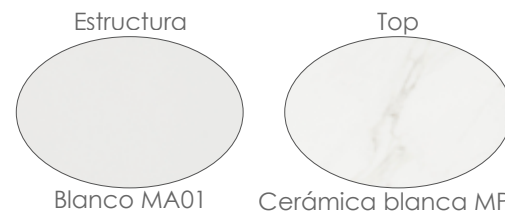

Mesa de comedor **Boori** 200x90cm. Estructura en aluminio lacado en blanco. Top mesa en porcelánico efecto mármol blanco. Alta durabilidad. Requiere montaje.