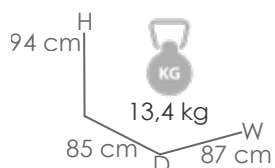

Referencia
100202003

MPT
462