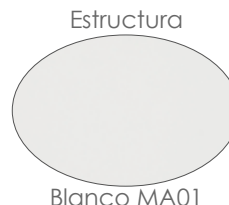

Estructura
Blanco MA01