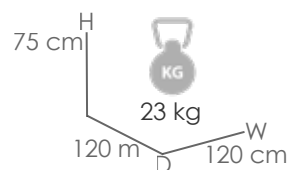

Referencia
100301083

MPT
836