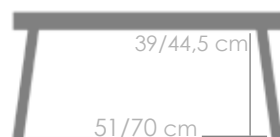

Referencia
100302070

MPT
494

Estructura
Blanco MA01

Top
Beige MP03

Set mesas axilares **Silai** compuesto de mesa alta (79x79x45cm)+Mesa baja (71x59x40cm). Estructura en aluminio blanco con encimera porcelánico beige.