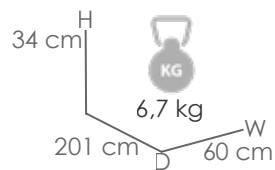

Referencia
100501009

MPT
220

Estructura
Blanco MA01

Textilene
Gris claro MT03

Tumbona **Galt**. Estructura en aluminio lacado en blanco. Asiento y respaldo en textilene color gris claro. Respaldo multiposición. Apilables.