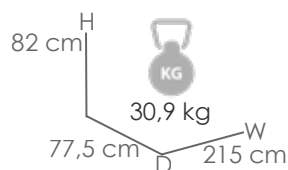

Referencia
100202008

MPT
1060

Estructura

Antracita MA02

Cojín

Gris oscuro MF13

Sofá de 3 plazas **Babylon**. Estructura en aluminio lacado en gris antracita. Cojinería de asiento (18cm) y respaldo (15cm) en olefina color gris oscuro.

Referencia
100302003

MPT
350

Estructura

Blanco MA01

Top

Gris moteado MG10

Mesa de centro **Babylon** 125x70cm. Estructura en aluminio lacado en blanco. Top cerámico 3D con grosor de 9mm en color gris moteado

Referencia
100302004

MPT
350

Estructura

Antracita MA02

Top

Gris oscuro mot. MG11

Mesa de centro **Babylon** 125x70cm. Estructura en aluminio lacado en gris antracita. Top cerámico 3D con grosor de 9mm en color gris oscuro moteado

Referencia
100301062

MPT
1310

Estructura

Blanco MA01

Top

Gris medio MG13

Mesa de comedor **Babylon** 220X100X75CM. Estructura en aluminio blanco. Top en cristal cerámico con recubrimiento 3D grosor de 8mm color gris medio.

Referencia
100301061

MPT
1310

Estructura

Antracita MA01

Top

Gris oscuro MG14

Mesa de comedor **Babylon** 220X100X75CM. Estructura en aluminio antracita. Top en cristal cerámico con recubrimiento 3D grosor de 8mm color gris oscuro moteado.