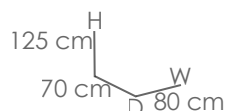

Funda de protección 6-8 sillones apilables. Tejido en polyester laminado de alta calidad con tratamiento anti UV. Tejido Impermeable y transpirable. Tamaño ajustable y sistema auto-enfundable.