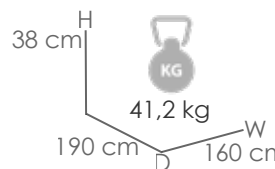

Referencia
100202030

MPT
454

Estructura

Blanco MA01

Textil

Blanco MF02

Módulo rincón **Niland**. Estructura en aluminio lacado en blanco. Cojinería de asiento (10cm) y respaldo (12cm) en olefina color blanco.

Referencia
100202031

MPT
324

Estructura

Blanco MA01

Textil

Blanco MF02

Módulo ampliación **Niland**. Estructura en aluminio lacado en blanco. Cojinería de asiento (10cm) y respaldo (12cm) en olefina color blanco.

Referencia
100302016

MPT
350

Estructura

Blanco MA01

Top

Cristal Blanco MG01

Mesa de centro **Niland** 120x60cm. Estructura en aluminio lacado en blanco. Cristal templado con grosor de 5mm en color blanco mate.

Referencia
100501017

MPT
700

Estructura

Blanco MA01

Textil

Polip.blanca MF01

Detalle

Ruedas ocultas

Tumbona **Niland**. Estructura en aluminio lacado en blanco. Colchón de 8cm confeccionado en tejido náutico blanco. Respaldo multiposición. Con ruedas de transporte

Referencia
100502007

MPT
1400

Estructura

Blanco MA01

Textil

Polip.blanca MF01

Detalle

Ruedas ocultas

Daybed **Niland**. Estructura en aluminio lacado en blanco. Colchón de 8cm confeccionado en tejido náutico blanco. Respaldo multiposición. Con ruedas de transporte