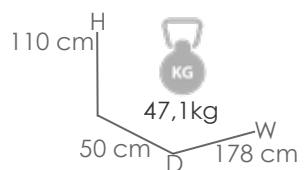

Estructura

Teca natural MW01

Textilene

Batyline® MT11

Referencia
100103002

Silla bar **Candon** textilene blanco. Estructura en madera de teca de primera calidad combinado con Batyline termosellado. Tornillería inox. Fácil montaje

MPT
384

Estructura

Teca natural MW01

Textilene

Batyline® MT12

Referencia
100103001

Silla bar **Candon** textilene negro. Estructura en madera de teca de primera calidad combinado con Batyline termosellado. Tornillería inox. Fácil montaje

MPT
384

Estructura

Teca natural MW01

Detalle

Almacenaje

Referencia
100704002

Mesa bar **Candon** plegable. Estructura en madera de teca indonesia de primera calidad proveniente de plantaciones sostenibles. Tornillería inox. Con múltiples compartimentos.

MPT
650