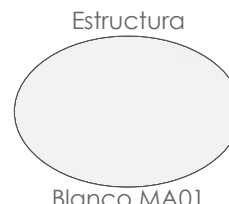

Blanco MA01