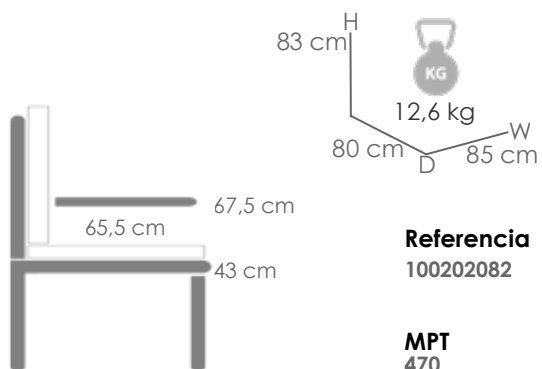

Referencia
100202082

MPT
470

Sofá 1 plaza **Niland**. Estructura en aluminio lacado en antracita. Cojinería de asiento (10cm) y respaldo (12cm) en olefina color gris medio.