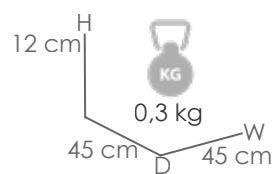

72/117 cm
H 10 cm
W
D 59 cm

Textil

Gris oscuro MF09

Cojín con reposa-cabezas para tumbona Roxas 59x199x10cm color gris oscuro. Tejido en olefina de 210gr. Desenfundable. Con lazos de sujeción.

Referencia
100803036
MPT
48