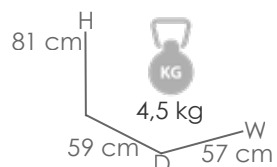

Referencia
100102020

MPT
234