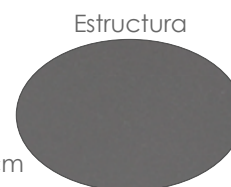

Referencia
100301032

Mesa extensible **Orick** 200/300x100cm. Estructura en aluminio lacado en blanco. Cristal antihuellas templado con grosor de 6mm en color taupe mate. Fácil montaje.

MPT
1200