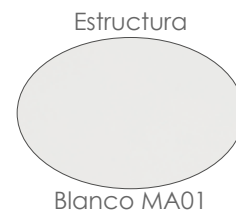

Sofá 3 plazas **Irvine**. Estructura en aluminio blanco combinado con cuerda náutica (10mm) color taupe. Cojín de asiento (12cm) y respaldo (15cm) color beige. Requiere montaje.