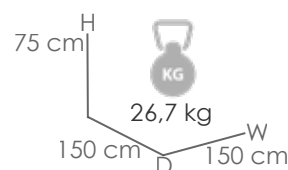

MPT
934

Blanco MA01

Teca natural MW01

Referencia
100301049

Mesa redonda **Sidney** diam.150cm. Estructura en aluminio blanco. Top mesa en madera de teca. Requiere montaje.

MPT
1150

Antracita MA02

Teca natural MW01