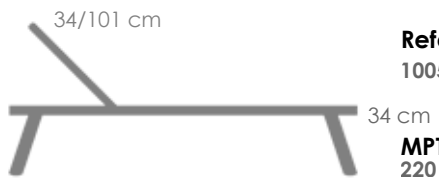

Referencia
100303029

MPT
164

Mesa auxiliar **Galt** diam.50.
Estructura y top mesa en
aluminio lacado en taupe.

Referencia
100303032

MPT
194

Mesa auxiliar **Galt** diam.60
Estructura y top mesa en
aluminio lacado en taupe.