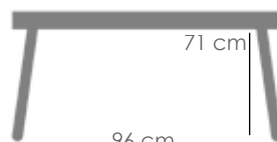

MPT
934

Blanco MA01

Teca natural MW01

Referencia
100301049

Mesa redonda **Sidney** diam.150cm. Estructura en aluminio blanco. Top mesa en madera de teca. Requiere montaje.

MPT
1150

Antracita MA02

Teca natural MW01