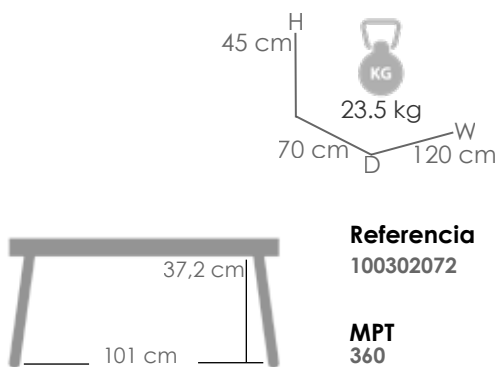

Sofá 3 plazas **Nelayan**. Estructura en aluminio blanco combinado con cuerda greige 8mm. Cojín de asiento 8mm color greige

Referencia
100301089

MPT
740

Estructura

Blanco MA01

Blanco MP01

Mesa de comedor **Nelayan** 180x90cm. Estructura en aluminio lacado en blanco. Top mesa porcelánico efecto mármol blanco. Alta durabilidad. Requiere montaje.