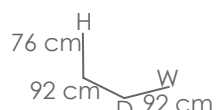

Funda de protección para mesa de comedor cuadrada. Tejido en polyester laminado de alta calidad con tratamiento anti UV. Tejido Impermeable y transpirable. Tamaño ajustable y sistema auto-enfundable.