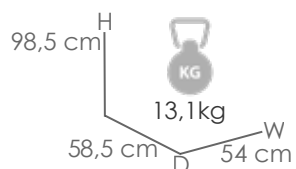

Ref:(100802005 / 100802006 / 100802007 / 100802008) Pagina 111

Referencia
100101031

MPT
188

Estructura

Teca natural MW01

Silla de comedor **Danao**. Estructura en madera de teca indonesia de primera calidad proveniente de plantaciones sostenibles. Tornillería inox. Montaje fácil.