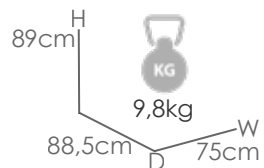

Referencia
100102009

MPT
216

Wood effect MA06

Natural rope MC12

Gris medio MF15

Silla de comedor **Harmony**. Estructura en aluminio recubierto por transferencia térmica efecto madera natural de alta durabilidad, combinado con cuerda en olefina color natural. Cojín de asiento (5cm) en Olefina color gris medio. Apilable.