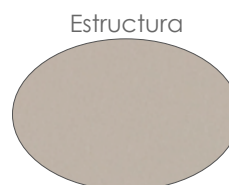

Estructura
Taupe MA03