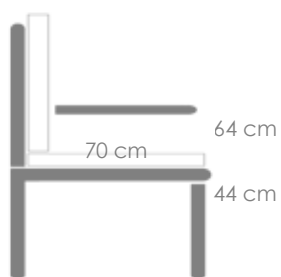

MPT
846

Referencia
100301077

Mesa redonda **Bais** diam.120x75cm. Estructura en aluminio antracita y top mesa en porcelánico gris medio con grosor 7mm.

MPT
846

Referencia
100202058

MPT
536

Estructura
Teca natural MW01