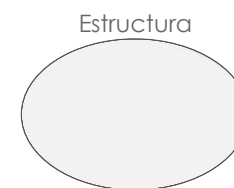

Blanco MA01