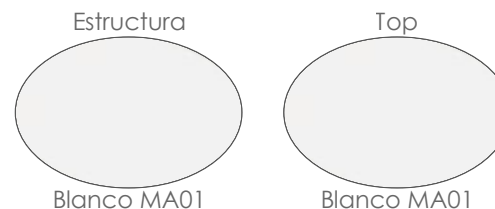

Mesa Redonda **Yowah** diam.120cm. Estructura en aluminio blanco y top en lamas de aluminio lacado en blanco. Requiere montaje.

Referencia
100301046

MPT
590

Mesa Redonda **Yowah** diam.120cm. Estructura en aluminio antracita y top en lamas de aluminio lacado en blanco. Requiere montaje.