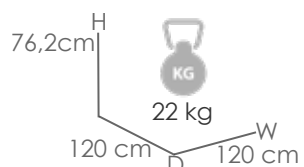

Referencia
100303044

MPT
264

Estructura

Sistema

Plegable

Teca natural MW01
Mesa plegable **Naga** redonda 100cm. Estructura en madera de teca indonesia de primera calidad proveniente de plantaciones sostenibles. Herrajes inox./cromo. Sistema de plegado fácil.