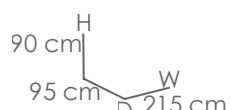

Funda de protección para sofá 3 plazas pequeño. Tejido en polyester laminado de alta calidad con tratamiento anti UV. Tejido Impermeable y transpirable. Tamaño ajustable y sistema auto-enfundable.