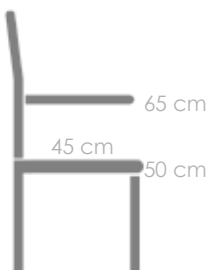

Referencia
100102006

MPT
300