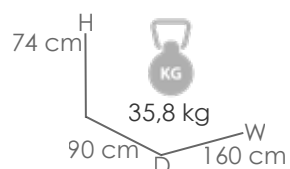

Estructura
Blanco MA01