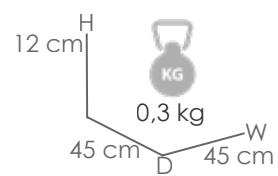

Referencia
100803041
MPT
48