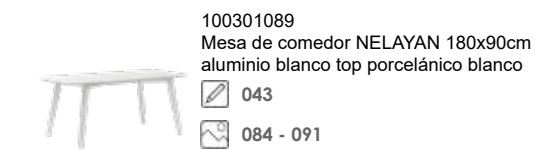

100103002
Silla bar CANDON
textilene blanco
098
242 - 249

100103003
Taburete PYU
teca reciclada
102
262 - 269

100301061
Mesa de comedor BABYLON 220x100cm
aluminio antracita y cristal gris oscuro

023
020 - 027

100301062
Mesa de comedor BABYLON 220x100cm
aluminio blanco cristal gris medio

023
020 - 027

100301086
Mesa de comedor IRVINE 220x100cm
aluminio blanco top porcelánico blanco

027
036 - 045

100301089
Mesa de comedor NELAYAN 180x90cm
aluminio blanco top porcelánico blanco