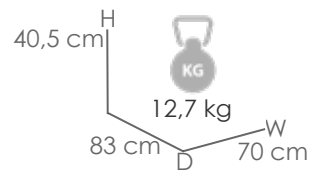

Referencia
100202040

Módulo puf **Onix**. Estructura en aluminio lacado en blanco. Cojinería de asiento (23cm) en olefina color gris claro.

MPT
444

Referencia
100301037

Mesa de comedor **Onix** 210*90cm. Estructura en aluminio lacado en blanco. Cristal con relieve cerámico 3D con grosor de 6mm en color gris claro moteado

MPT
1228

Referencia
100302018

Mesa de centro **Onix** 140X80cm. Estructura en aluminio lacado en blanco. Cristal con relieve cerámico 3D con grosor de 6mm en color gris claro moteado

MPT
710

Referencia
100501019

Tumbona **Onix**. Estructura en aluminio lacado en blanco. Asiento y respaldo en textilene color gris claro. Respaldo multiposición. Con ruedas de transporte oculta.

MPT
496