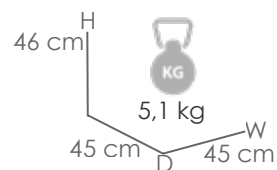

Referencia
100302001

MPT
380

Estructura
Ratán sintet. MR03

Top
Cristal translucido MG12

Mesa de centro **California** 120x70cm. Estructura en aluminio lacado y Ratán sintético halfround diam. 5mm efecto Nature. Cristal templado de 5mm.