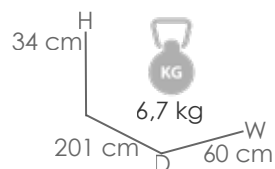

Referencia
100501007

MPT
220

Estructura
Blanco MA01

Textilene
Blanco MT02

Tumbona **Galt**. Estructura en aluminio lacado en blanco. Asiento y respaldo en textilene color blanco. Respaldo multiposición. Apilables.