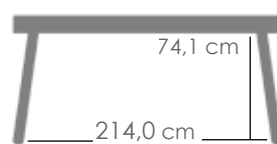

Referencia
100301086

MPT
1604