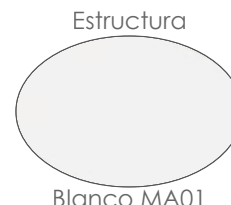

Blanco MA01