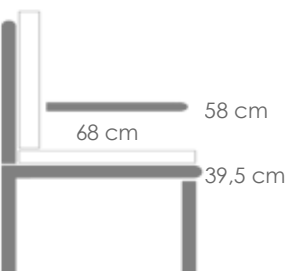

Referencia
100202041

MPT
832