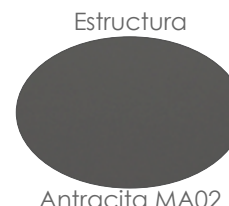

Sofá 2 plazas **Niland**. Estructura en aluminio lacado en antracita. Cojinería de asiento (10cm) y respaldo (12cm) en olefina color gris medio.