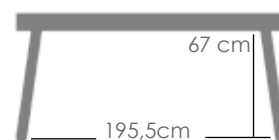

Referencia
100301052

MPT
680

Estructura

Antracita MA02

Top

Cerámica negra MP02

Mesa de comedor **Boori** 160x90cm. Estructura en aluminio lacado en antracita. Top mesa en porcelánico efecto mármol negro. Alta durabilidad. Requiere montaje.

Referencia
100301081

MPT
1080

Estructura

Antracita MA02

Top

Cerámica negra MP02

Mesa de comedor **Boori** 200x90cm. Estructura en aluminio lacado en antracita. Top mesa en porcelánico efecto mármol negro. Alta durabilidad. Requiere montaje.