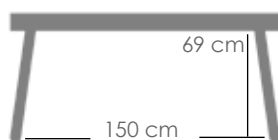

MPT
540

Estructura
Antracita MA02

Top
Cristal antracita MG04

Referencia
100301022

Mesa de comedor **Adin** 160*90cm. Estructura en aluminio lacado en antracita. Cristal antihuellas templado con grosor de 8mm en color antracita mate. Fácil montaje.