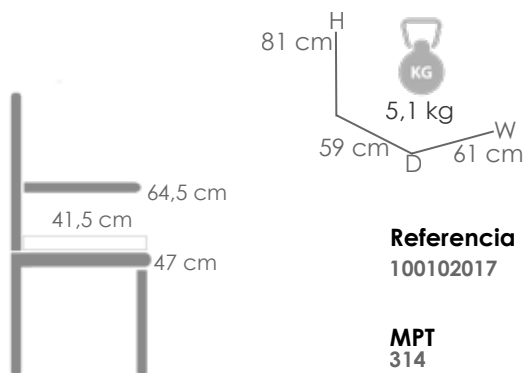

Referencia
100102017

MPT
314