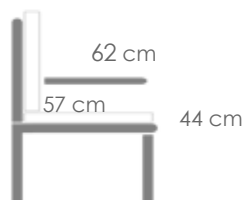

Referencia
100201007

MPT
1096