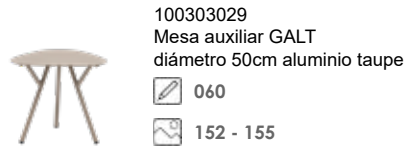

100303028
Mesa auxiliar GALT
diámetro 50cm aluminio blanco
060
152 - 155

100303033
Mesa auxiliar GALT
diámetro 60cm aluminio antracita
060
152 - 155