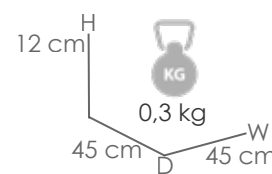

Referencia
100803039
MPT
48