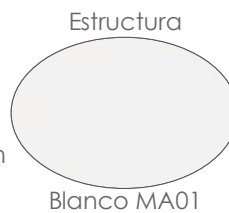

Estructura
Blanco MA01