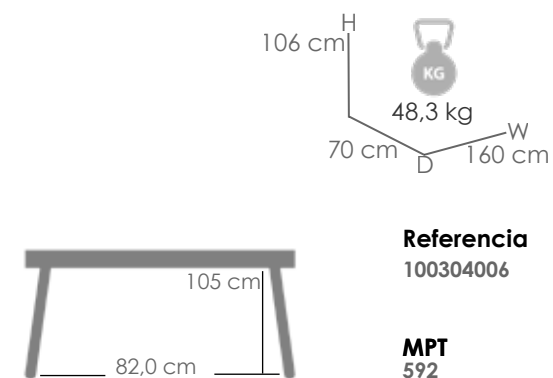

Sillón para barra de bar **ORICK**. Estructura en aluminio lacado en blanco. Asiento y respaldo en textilene a doble pared color taupe. Espuma dryfoam para un mayor confort. Apilable.

Mesa alta bar **ORICK** 160x70cm. Estructura aluminio blanco. Top mesa en aluminio blanco.