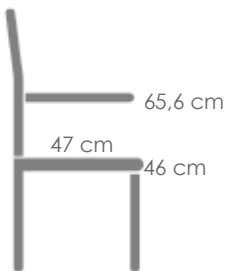

Referencia
100301061

MPT
1310

Estructura

Antracita MA01

Top

Gris oscuro MG14

Mesa de comedor **Babylon** 220X100X75CM. Estructura en aluminio antracita. Top en cristal cerámico con recubrimiento 3D grosor de 8mm color gris oscuro moteado.