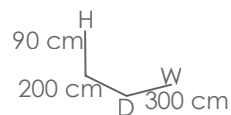

Referencia
100901034
MPT
82

Funda de protección rectangular standard. Tejido en polyester laminado de alta calidad con tratamiento anti UV. Tejido Impermeable y transpirable. Tamaño ajustable y sistema auto-enfundable.

Referencia
100901031
MPT
100

Funda de protección rectangular standard. Tejido en polyester laminado de alta calidad con tratamiento anti UV. Tejido Impermeable y transpirable. Tamaño ajustable y sistema auto-enfundable.

Referencia
100901032
MPT
132

Funda de protección rectangular standard. Tejido en polyester laminado de alta calidad con tratamiento anti UV. Tejido Impermeable y transpirable. Tamaño ajustable y sistema auto-enfundable.

Referencia
100901030
MPT
146

Funda de protección cuadrada standard 3. Tejido en polyester laminado de alta calidad con tratamiento anti UV. Tejido Impermeable y transpirable. Tamaño ajustable y sistema auto-enfundable.

Referencia
100902035
MPT
30

Funda de protección para sombrilla con guía. Tejido en polyester laminado de alta calidad con tratamiento anti UV. Tejido Impermeable y transpirable. Tamaño ajustable y sistema auto-enfundable.

Referencia
100902036
MPT
48

Funda de protección para sombrilla lateral con guía. Tejido en polyester laminado de alta calidad con tratamiento anti UV. Tejido Impermeable y transpirable. Tamaño ajustable y sistema auto-enfundable.

IMPERMEABLE

ANTI-UV

TRANSPIRABLE

RESISTENCIA FRIO

IGNÍFUGO

ECOLÓGICO