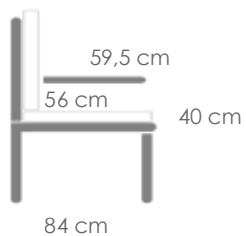

Referencia
100202067

MPT
2170