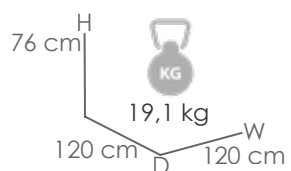

Referencia
100102030

MPT
332

Estructura

Teca natural MW01

Textilene

Batyline® MT12

Sillón con brazos **Candon** textilene negro. Estructura en madera de teca de primera calidad combinado con Batyline termosellado. Tornillería inox. Fácil montaje