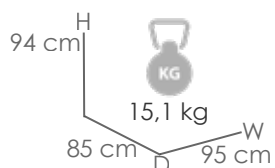

Gris medio MF10

Sillón con brazos **Córdoba**. Estructura en aluminio lacado y Ratán sintético halfround diam. 5mm efecto Nature. Cojín de asiento color gris medio de 5cm.

Referencia
100202002

MPT
530

Ratán sintet. MR03