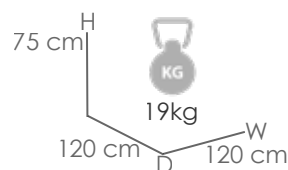

Antracita MA02