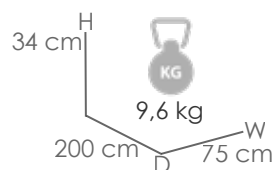

Referencia
100501004

MPT
326

Blanco MA01

Taupe MT01

Tumbona **Bangor**. Estructura en aluminio lacado en blanco. Asiento y respaldo en textilene color taupe. Con ruedas de transporte y respaldo multiposición. Apilables.