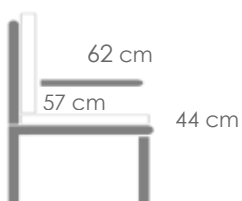

Referencia
100202071

MPT
1810