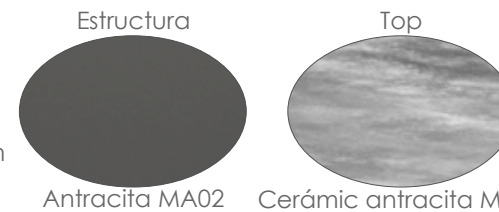

Referencia
100304005

Mesa alta bar **Orick** 160x70cm. Estructura aluminio blanco. Top mesa en aluminio blanco.

MPT
592

Referencia
100304006

Mesa alta bar **Orick** 160x70cm. Estructura aluminio antracita. Top mesa en aluminio antracita.

MPT
592

Referencia
100304003

Mesa alta bar **Meridian** 130x70cm. Estructura en aluminio lacado en blanco. Cristal con relieve cerámico 3D con grosor de 6mm en color gris claro.

MPT
660

Referencia
100304004

Mesa alta bar **Meridian** 130x70cm. Estructura en aluminio lacado en antracita. Cristal con relieve cerámico 3D con grosor de 6mm en color gris antracita moteado.

MPT
660

Referencia
100101041

MPT
206

Blanco MA01