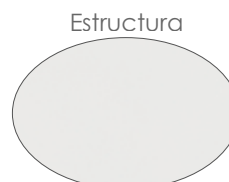

Blanco MA01

Mesa de comedor **Arlington** 220x100cm. Estructura en acero lacado en color blanco. Encimera mesa en madera de teca reciclada. **Uso en terrazas cubiertas.** Requiere montaje