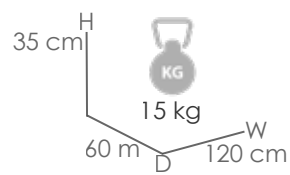

MPT
1720

Daybed **Irvine** aluminio blanco. Estructura en aluminio blanco combinado con cuerda náutica (10mm) color taupe. Cojín de asiento (8cm) + respaldo (12cm) + dos auxiliares de 45x45cm color beige. Capota abatible fabricada en olefina beige. Requiere montaje.