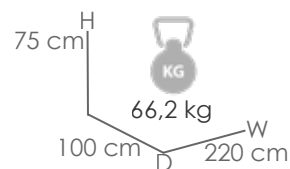

MPT
1720

Daybed **Irvine** aluminio blanco. Estructura en aluminio blanco combinado con cuerda náutica (10mm) color taupe. Cojín de asiento (8cm) + respaldo (12cm) + dos auxiliares de 45x45cm color beige. Capota abatible fabricada en olefina beige. Requiere montaje.

Referencia
100302074

MPT
478

Mesa de centro **Irvine** 120x60cm. Estructura en aluminio blanco
Top mesa porcelánico efecto mármol blanco con grosor 6 mm.
Alta durabilidad. Requiere montaje.

Referencia
100301086