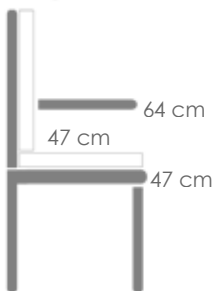

Referencia
100102024

MPT
322