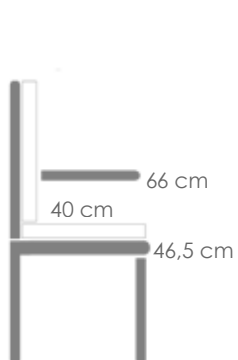

MPT
1400

Estructura

Antracita MA02

Tejido

Gris medio MF03

Detalle

Ruedas ocultas

Daybed **Niland**. Estructura en aluminio lacado en antracita. Colchón de 8cm confeccionado en olefina color gris medio. Respaldo multiposición. Con ruedas de transporte.