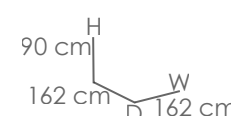

Funda de protección redonda standard Tejido en polyester laminado de alta calidad con tratamiento anti UV. Tejido Impermeable y transpirable. Tamaño ajustable y sistema auto-enfundable.