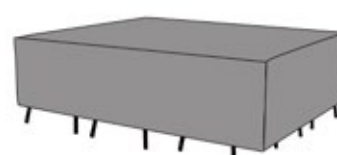

Funda de protección para mesa de comedor rectangular. Tejido en polyester laminado de alta calidad con tratamiento anti UV. Tejido Impermeable y transpirable. Tamaño ajustable y sistema auto-enfundable.

Referencia
100901024

MPT
84