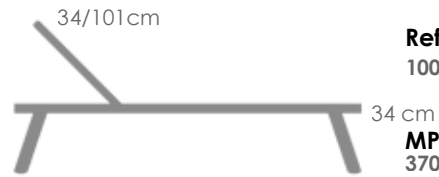

Referencia
100501029

Tumbona **Alameda**. Estructura en aluminio lacado en blanco. Asiento y respaldo en textilene color gris claro. Respaldo multi-posición. Apilables.

MPT
370