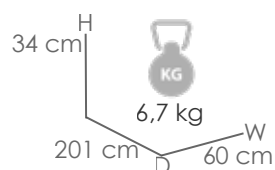

Referencia
100501008

MPT
220

Estructura
Blanco MA01

Textilene
Taupe MT01

Tumbona **Galt**. Estructura en aluminio lacado en blanco. Asiento y respaldo en textilene color taupe. Respaldo multiposición. Apilables.