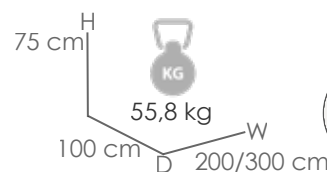

Referencia
100301031

Mesa extensible **Orick** 200/300x100cm. Estructura en aluminio lacado en blanco. Cristal antihuellas templado con grosor de 6mm en color blanco mate. Fácil montaje.

MPT
1200