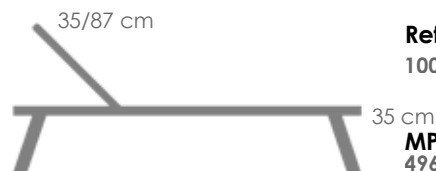

Antracita MA02

Gris medio MT10

Ruedas ocultas

Tumbona **Onix**. Estructura en aluminio lacado en gris antracita. Asiento y respaldo en textilene color gris medio. Respaldo multiposición. Con ruedas de transporte oculta.

Referencia
100501020

MPT
496