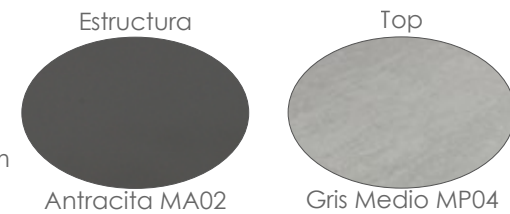

Referencia
100301001

MPT
888

Referencia
100301078

MPT
1100

Mesa rectangular **Bais** 240x100cm. Estructura en aluminio blanco y top mesa porcelánico Beige con grosor 7mm.

Referencia
100301079

MPT
1100

Mesa rectangular **Bais** 240x100cm. Estructura en aluminio antracita y top mesa porcelánico gris medio con grosor 7 mm.

Referencia
100301080

MPT
846

Mesa redonda **Bais** diam.120x75cm. Estructura en aluminio blanco y top mesa porcelánico Beige con grosor 7 mm.

Referencia
100301077

MPT
846

Mesa redonda **Bais** diam.120x75cm. Estructura en aluminio antracita y top mesa porcelánico gris medio con grosor 7 mm.