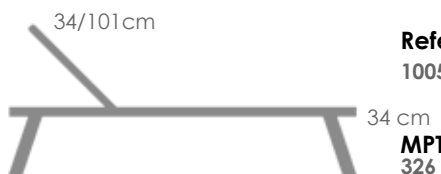

Referencia
100501004

MPT
326

Blanco MA01

Taupe MT01

Tumbona **Bangor**. Estructura en aluminio lacado en blanco. Asiento y respaldo en textilene color taupe. Con ruedas de transporte y respaldo multiposición. Apilables.