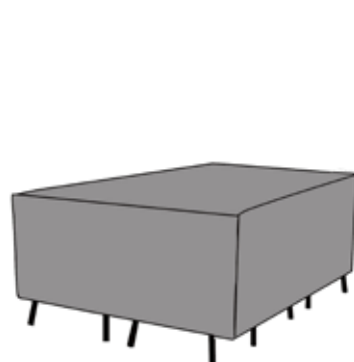

Referencia
100901029
MPT
74

Funda de protección cuadrada standard. Tejido en polyester laminado de alta calidad con tratamiento anti UV. Tejido Impermeable y transpirable. Tamaño ajustable y sistema auto-enfundable.