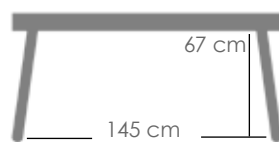

Referencia
100301052

MPT
680

Estructura

Antracita MA02

Top

Cerámica negra MP02

Mesa de comedor **Boori** 160x90cm. Estructura en aluminio lacado en antracita. Top mesa en porcelánico efecto mármol negro. Alta durabilidad. Requiere montaje.

Referencia
100301081

MPT
1080

Estructura

Antracita MA02

Top

Cerámica negra MP02

Mesa de comedor **Boori** 200x90cm. Estructura en aluminio lacado en antracita. Top mesa en porcelánico efecto mármol negro. Alta durabilidad. Requiere montaje.