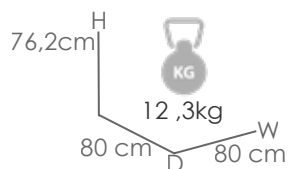

Referencia
100303041

MPT
210

Estructura

Teca natural MW01

Sistema

Plegable

Mesa plegable **Naga** cuadrada 70x70cm. Estructura en madera de teca indonesia de primera calidad proveniente de plantaciones sostenibles. Herrajes inox./cromo. Sistema de plegado fácil.