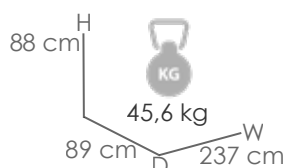

Referencia
100202060

MPT
1578