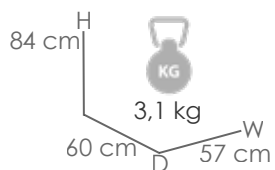

MPT
120

Estructura
Blanco MA01

Textilene
Taupe MT01

Silla de comedor **Adin**. Estructura en aluminio lacado en blanco. Asiento y respaldo en textilene color taupe. Apilable.

Referencia
100101014

MPT
120

Estructura
Antracita MA02