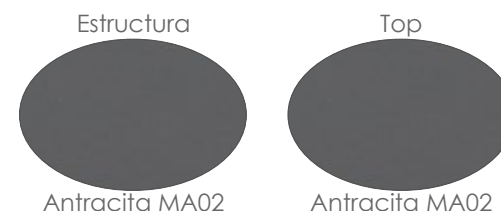

Mesa Redonda **Yowah** diam.120cm. Estructura en aluminio antracita y top en lamas de aluminio lacado en blanco. Requiere montaje.