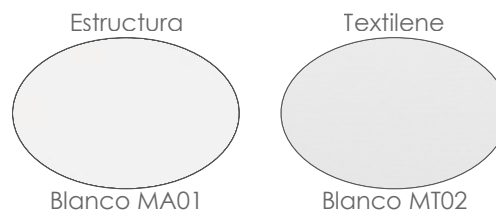

Referencia
100501006

MPT
326

Antracita MA02

Antracita MT04

Tumbona **Bangor**. Estructura en aluminio lacado en antracita. Asiento y respaldo en textilene color antracita. Con ruedas de transporte y respaldo multiposición. Apilables.