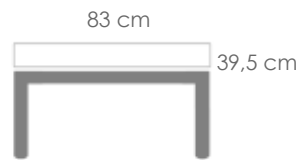

Referencia
100202040

Módulo puf **Onix**. Estructura en aluminio lacado en blanco. Cojinería de asiento (23cm) en olefina color gris claro.

MPT
444