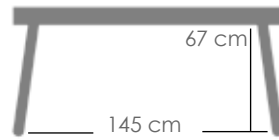

Referencia
100301051

MPT
680

Blanco MA01

Cerámica blanca MP01

Mesa de comedor **Boori** 160x90cm. Estructura en aluminio lacado en blanco. Top mesa porcelánico efecto mármol blanco. Alta durabilidad. Requiere montaje.