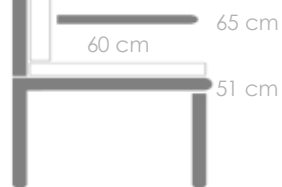

Referencia
100501001

MPT
780

Estructura
Ratán sintet. MR03

Cojín
Gris medio MF10

Tumbona **California**. Estructura en aluminio lacado y Ratán sintético halfround diam. 5mm efecto Nature. Cojín de 10cm color gris medio. Respaldo multiposición y ruedas de transporte.