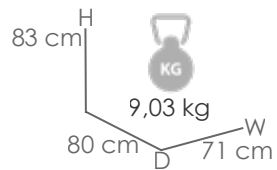

Referencia
100101020

MPT
172

Blanco MA01

Gris medio MC08

Gris claro MF05

Sillón de comedor **Walga**. Estructura en aluminio lacado en blanco, combinado con cuerda en olefina gris. Cojín de asiento (5cm) color gris claro.