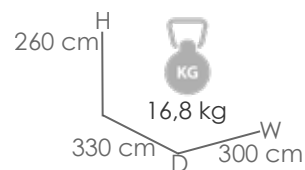

Referencia
100601001

MPT
286