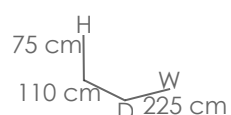

Funda de protección para mesa de comedor rectangular. Tejido en polyester laminado de alta calidad con tratamiento anti UV. Tejido Impermeable y transpirable. Tamaño ajustable y sistema auto-enfundable.

Referencia
100901007

MPT
88