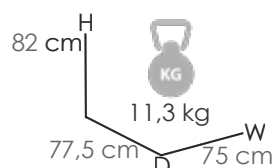

Referencia
100202005

MPT
574

Blanco MA01

Gris medio MF12

Sofá de 1 plaza **Babylon**. Estructura en aluminio lacado en blanco. Cojinería de asiento (18cm) y respaldo (15cm) en olefina color gris medio.

Referencia
100202007