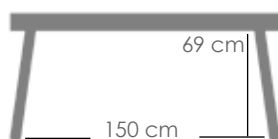

Referencia
100301021

Mesa de comedor **Adin** 160*90cm. Estructura en aluminio lacado en blanco. Cristal antihuellas templado con grosor de 8mm en color gris claro mate. Fácil montaje.

MPT
540

Referencia
100301020

Mesa de comedor **Adin** 160*90cm. Estructura en aluminio lacado en blanco. Cristal antihuellas templado con grosor de 8mm en color taupe mate. Fácil montaje.

MPT
540

Referencia
100301022

Mesa de comedor **Adin** 160*90cm. Estructura en aluminio lacado en antracita. Cristal antihuellas templado con grosor de 8mm en color antracita mate. Fácil montaje.

MPT
540

Referencia
100301023

Mesa de comedor **Adin** 200*90cm. Estructura en aluminio lacado en blanco. Cristal antihuellas templado con grosor de 8mm en color blanco mate. Fácil montaje.

MPT
676

Referencia
100301025

Mesa de comedor **Adin** 200*90cm. Estructura en aluminio lacado en blanco. Cristal antihuellas templado con grosor de 8mm en color gris claro mate. Fácil montaje.

MPT
676