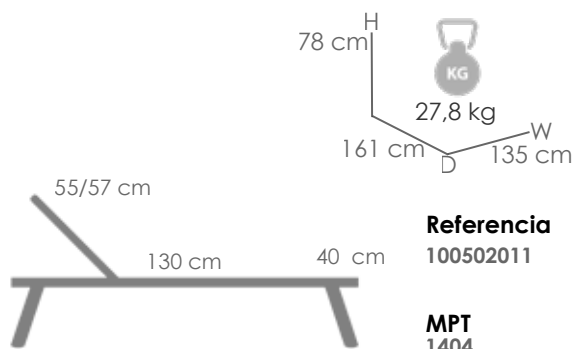

Referencia
100502011

MPT
1404

Daybed **Isabela**. Estructura en aluminio blanco combinado con cuerda náutica de 6mm color gris medio. Cojín de asiento (12cm) y respaldo (15cm) en tejido waterproff gris claro.