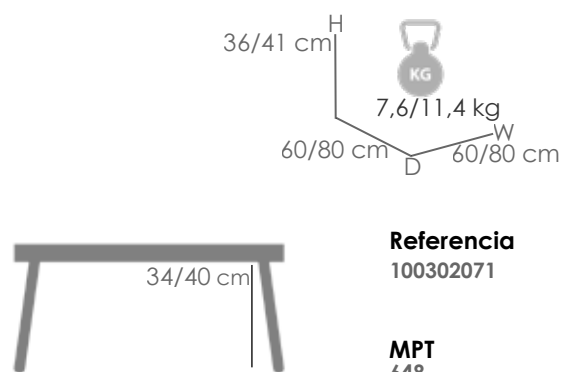

Referencia
100302071

MPT
648

Set mesas redondas axilares **Isabela**. Compuesto de mesa redonda diam.80x40cm+mesa diam.60x36cm. Estructura en aluminio blanco combinado con encimera porcelánico beige.