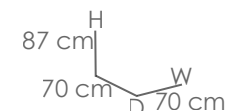

Funda de protección silla individual no apilable. Tejido en polyester laminado de alta calidad con tratamiento anti UV. Tejido Impermeable y transpirable. Tamaño ajustable y sistema auto-enfundable.