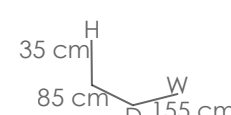

Funda de protección para mesa rectangular. xl baja. Tejido en polyester laminado de alta calidad con tratamiento anti UV. Tejido Impermeable y transpirable. Tamaño ajustable y sistema auto-enfundable.

Referencia
100901008

MPT
46