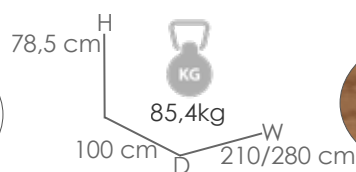

Teca natural MW01