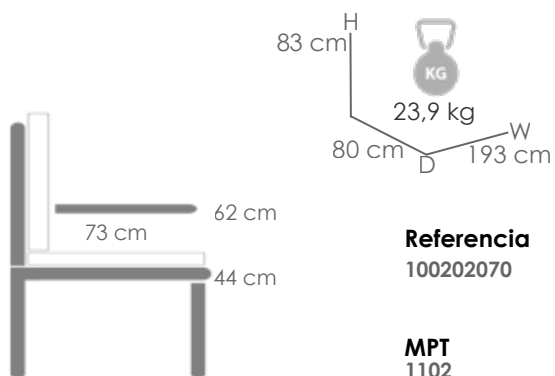

Referencia
100202070

MPT
1102