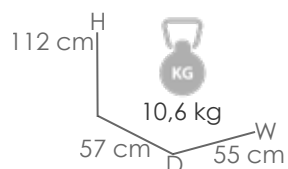

Estructura

Teca natural MW01

Textilene

Batyline® MT11

Referencia
100103002

Silla bar **Candon** textilene blanco. Estructura en madera de teca de primera calidad combinado con Batyline termosellado. Tornillería inox. Fácil montaje

MPT
384

Estructura

Teca natural MW01

Textilene

Batyline® MT12

Referencia
100103001

Silla bar **Candon** textilene negro. Estructura en madera de teca de primera calidad combinado con Batyline termosellado. Tornillería inox. Fácil montaje

MPT
384

Estructura

Teca natural MW01

Detalle

Almacenaje

Referencia
100704002

Mesa bar **Candon** plegable. Estructura en madera de teca indonesia de primera calidad proveniente de plantaciones sostenibles. Tornillería inox. Con múltiples compartimentos.

MPT
650