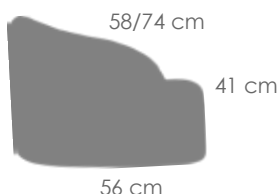

Referencia
100202066

MPT
430

Cojín
Beige MF29
Puf reposapiés **Corinto**. Estructura en aluminio. Tapicería en Tejido de olefina color beige.

Referencia
100202064

MPT
1204

Cojín
Beige MF29
Sofá 2 plazas **Corinto** brazo izquierdo. Estructura en aluminio. Tapicería en Tejido de olefina color beige. 2 Cojines de respaldo 52x52cm.