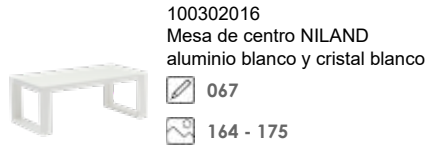

100302073
Mesa de centro NILAND
aluminio antracita y cristal antracita
069
164 - 175