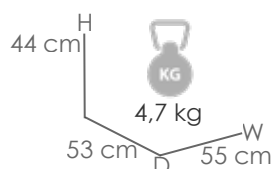

Referencia
100501001

MPT
780

Estructura
Ratán sintet. MR03

Cojín
Gris medio MF10

Tumbona **California**. Estructura en aluminio lacado y Ratán sintético halfround diam. 5mm efecto Nature. Cojín de 10cm color gris medio. Respaldo multiposición y ruedas de transporte.