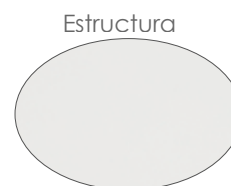

Referencia
100202075

MPT
158

Estructura
Blanco MA01