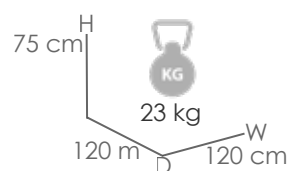

Mesa redonda **Orick** Diam.120cm. Estructura en aluminio lacado en antracita. Cristal con relieve cerámico 3D con grosor de 6mm en color gris antracita moteado.