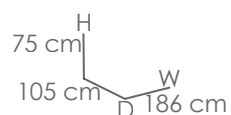

Referencia
100901004

MPT
64

Funda de protección para mesa de comedor rectangular. Tejido en polyester laminado de alta calidad con tratamiento anti UV. Tejido Impermeable y transpirable. Tamaño ajustable y sistema auto-enfundable.

Referencia
100901005

MPT
66