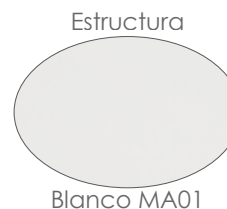

Referencia
100301078

MPT
1100

Mesa rectangular **Bais** 240x100cm. Estructura en aluminio
blanco y top mesa en cerámica Beige con grosor 7mm.

Referencia
100202074

MPT
1168

Sofá 3 plazas **Isabela**. Estructura en aluminio blanco combinado con cuerda náutica de 6mm color gris medio. Cojín de asiento (12cm) y respaldo (15cm) en tejido waterproff gris claro.