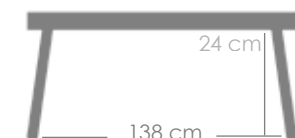

Referencia
100303047

MPT
570

Estructura
Teca natural MW01

Mesa de centro **Roxas** 150x80cm. Estructura en madera de teca indonesia de primera calidad proveniente de plantaciones sostenibles. Montaje fácil.