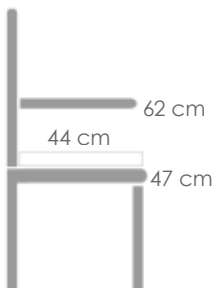

Referencia
100102019

MPT
234