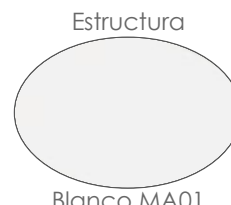

Blanco MA01