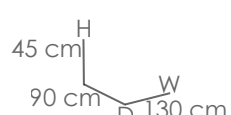

Funda de protección para mesa auxiliar. Tejido en polyester laminado de alta calidad con tratamiento anti UV. Tejido Impermeable y transpirable. Tamaño ajustable y sistema auto-enfundable.

Referencia
100901028

MPT
38