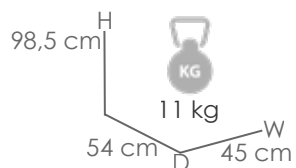

Referencia
100101031

MPT
188

Estructura

Teca natural MW01

Silla de comedor **Danao**. Estructura en madera de teca indonesia de primera calidad proveniente de plantaciones sostenibles. Tornillería inox. Montaje fácil.

Referencia
100102029

MPT
222

Estructura

Teca natural MW01

Sillón de comedor **Danao** con brazos. Estructura en madera de teca indonesia de primera calidad proveniente de plantaciones sostenibles. Tornillería inox. Montaje fácil.

Referencia
100102028

MPT
238

Estructura

Teca natural MW01

Sillón **Danao** 1 plaza. Estructura en madera de teca indonesia de primera calidad proveniente de plantaciones sostenibles. Tornillería inox. Montaje fácil

Referencia
100202056

MPT
284

Estructura

Teca natural MW01

Sofá **Danao** 2 plazas. Estructura en madera de teca indonesia de primera calidad proveniente de plantaciones sostenibles. Tornillería inox. Montaje fácil

Referencia
100202057

MPT
368

Estructura

Teca natural MW01

Sofá **Danao** 3 plazas. Estructura en madera de teca indonesia de primera calidad proveniente de plantaciones sostenibles. Tornillería inox. Montaje fácil