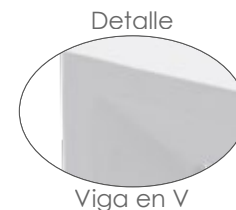

Referencia
100301031

Mesa extensible **Orick** 200/300x100cm. Estructura en aluminio lacado en blanco. Cristal antihuellas templado con grosor de 6mm en color blanco mate. Fácil montaje.

MPT
1200

Referencia
100301033