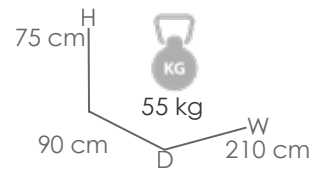

Referencia
100301037

Mesa de comedor **Onix** 210*90cm. Estructura en aluminio lacado en blanco. Cristal con relieve cerámico 3D con grosor de 6mm en color gris claro moteado

MPT
1228

Referencia
100301038

Mesa de comedor **Onix** 210*90cm. Estructura en aluminio lacado en antracita. Cristal con relieve cerámico 3D con grosor de 6mm en color gris antracita moteado

MPT
1228

Referencia
100304003

Mesa alta bar **Meridian** 130x70cm. Estructura en aluminio lacado en blanco. Cristal con relieve cerámico 3D con grosor de 6mm en color gris claro.

MPT
660

Referencia
100304004

Mesa alta bar **Meridian** 130x70cm. Estructura en aluminio lacado en antracita. Cristal con relieve cerámico 3D con grosor de 6mm en color gris antracita moteado.

MPT
660