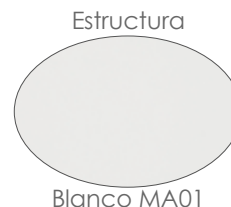

Blanco MA01