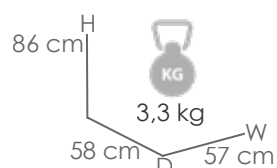

Referencia
100101017

MPT
156

Blanco MA01

Gris claro MT07

Sillón de comedor **Orick**. Estructura en aluminio lacado en blanco. Asiento y respaldo en textilene color gris claro a doble pared con relleno de espuma dryfoam para un mayor confort. Apilable.