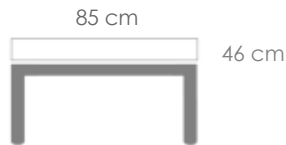

Maoma

Referencia
100302002

MPT
298

Estructura
Ratán sintet. MR03

Cojín
Gris medio MF10

Top
Cristal translucido MG12

Mesa / Puf **California** 85x85cm. Estructura en aluminio lacado y Ratán sintético halfround diam. 5mm efecto Nature. Cojín de 10cm color gris medio. Incluye cristal templado de 5mm para conversión en mesa.