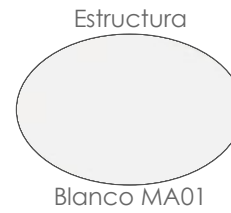

Módulo ampliación **Niland**. Estructura en aluminio lacado en blanco. Cojinería de asiento (10cm) y respaldo (12cm) en olefina color gris claro.