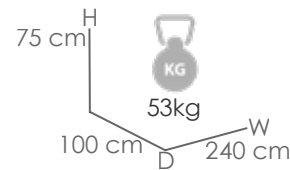

Referencia
100301001

MPT
888

Referencia
100301078

MPT
1100

Mesa rectangular **Bais** 240x100cm. Estructura en aluminio blanco y top mesa porcelánico Beige con grosor 7mm.

Referencia
100301079

MPT
1100

Mesa rectangular **Bais** 240x100cm. Estructura en aluminio antracita y top mesa porcelánico gris medio con grosor 7 mm.