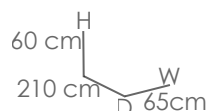

Funda de protección para 2-4 tumbonas apiladas . Tejido en polyester laminado de alta calidad con tratamiento anti UV. Tejido Impermeable y transpirable. Tamaño ajustable y sistema auto-enfundable.