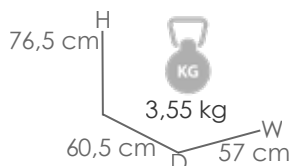

Referencia
100101024

MPT
172