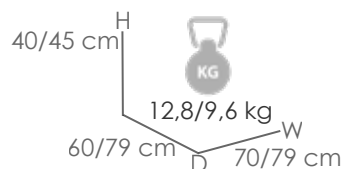

Referencia
100302070

MPT
494

Estructura
Blanco MA01

Top
Beige MP03

Set mesas axilares **Silai** compuesto de mesa alta (79x79x45cm)+Mesa baja (71x59x40cm). Estructura en aluminio blanco con encimera porcelánico beige.