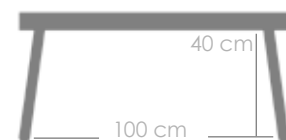

Referencia
100302016

MPT
350

Estructura

Blanco MA01

Top

Cristal Blanco MG01

Mesa de centro **Niland** 120x60cm. Estructura en aluminio lacado en blanco. Cristal templado con grosor de 5mm en color blanco mate.