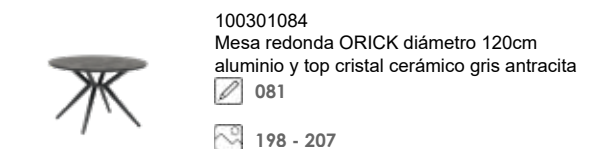

076
192 - 197

100301036
Mesa de comedor JENNER 135cm
aluminio blanco top cristal gris claro

076
192 - 197

100301087
Mesa de comedor ORICK 210x90cm
aluminio taupe cristal cerámico beige

081
198 - 207

100301084
Mesa redonda ORICK diámetro 120cm
aluminio y top cristal cerámico gris antracita