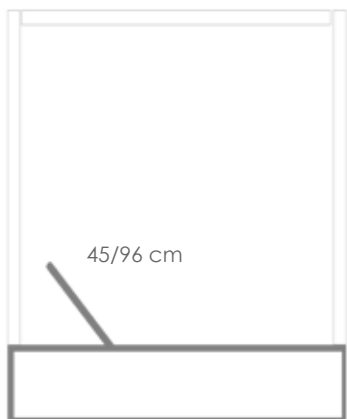

Referencia
100502003
MPT
2160

Blanco MA01

Polip.blanca MF01

Blanco MF02

Daybed **Edna**. Estructura en aluminio lacado en blanco. Cubierta superior en olefina blanca. Colchón de 12cm confeccionado en tejido náutico blanco. Laterales cortina desplazables. 2 respaldos multiposición independientes.