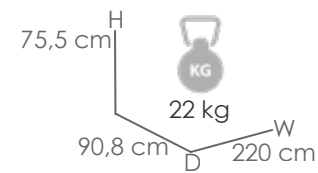

Referencia
100301043

MPT
672