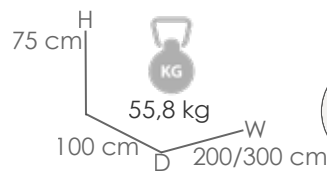

Referencia
100301030

MPT
1096

Estructura
Antracita MA02

Top
Cristal antracita MG04

Detalle
Viga en V

Mesa extensible **Orick** 150/225x100cm. Estructura en aluminio lacado en gris antracita. Cristal antihuellas templado con grosor de 6mm en color gris antracita. Fácil montaje.