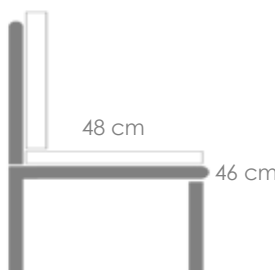

Referencia
100202004

MPT
370