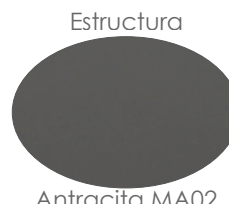

Estructura
Antracita MA02