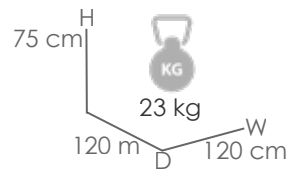

Referencia
100301083

Mesa redonda **Orick** Diam.120cm. Estructura en aluminio lacado en blanco. Cristal con relieve cerámico 3D con grosor de 6mm en color gris claro.