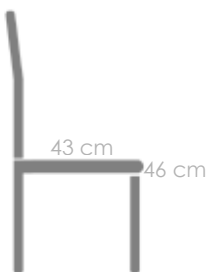

Referencia
100101031

MPT
188

Estructura

Teca natural MW01

Silla de comedor **Danao**. Estructura en madera de teca indonesia de primera calidad proveniente de plantaciones sostenibles. Tornillería inox. Montaje fácil.

Referencia
100102029

MPT
222

Estructura

Teca natural MW01

Sillón de comedor **Danao** con brazos. Estructura en madera de teca indonesia de primera calidad proveniente de plantaciones sostenibles. Tornillería inox. Montaje fácil.

Referencia
100102028

MPT
238

Estructura

Teca natural MW01

Sillón **Danao** 1 plaza. Estructura en madera de teca indonesia de primera calidad proveniente de plantaciones sostenibles. Tornillería inox. Montaje fácil

Referencia
100202056

MPT
284

Estructura

Teca natural MW01

Sofá **Danao** 2 plazas. Estructura en madera de teca indonesia de primera calidad proveniente de plantaciones sostenibles. Tornillería inox. Montaje fácil

Referencia
100202057

MPT
368

Estructura

Teca natural MW01

Sofá **Danao** 3 plazas. Estructura en madera de teca indonesia de primera calidad proveniente de plantaciones sostenibles. Tornillería inox. Montaje fácil