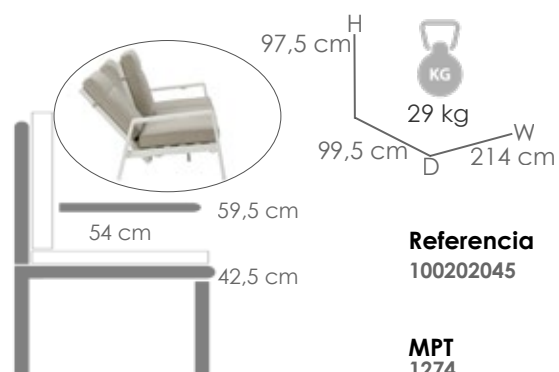

Referencia
100202045

MPT
1274

Estructura

Blanco MA01

Cojín

Gris claro MF06

Relax

Hidráulico