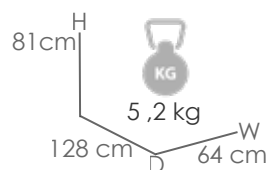

Referencia
100501006

MPT
326

Antracita MA02

Antracita MT04

Tumbona **Bangor**. Estructura en aluminio lacado en antracita. Asiento y respaldo en textilene color antracita. Con ruedas de transporte y respaldo multiposición. Apilables.