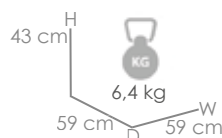

Referencia
100303013

MPT
450

Set de 2 mesas auxiliares **Albury**. Compuesto de:

Mesa auxiliar **Albury** diam.59cm. Estructura en aluminio color blanco. Top mesa en cristal cerámico color greige.

Mesa auxiliar **Albury** diam.74cm. Estructura en aluminio color blanco. Top mesa en cristal cerámico color greige.