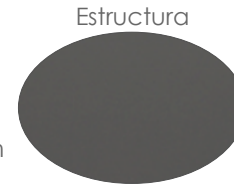

Referencia
100301037

Mesa de comedor **Onix** 210*90cm. Estructura en aluminio lacado en blanco. Cristal con relieve cerámico 3D con grosor de 6mm en color gris claro moteado

MPT
1228