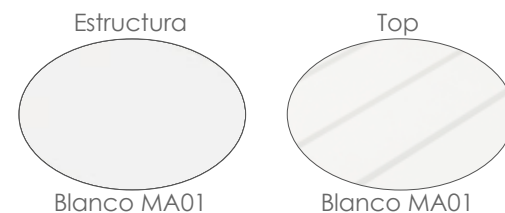

Mesa alta bar **ORICK** 160x70cm. Estructura aluminio blanco. Top mesa en aluminio blanco.