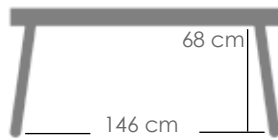

Mooma

Referencia
100301041

MPT
554

Blanco MA01

Blanco MA01

Mesa Fija **Byron** 160x90cm. Estructura en aluminio blanco. Top mesa en aluminio. Requiere montaje.

Referencia
100301042

MPT
554