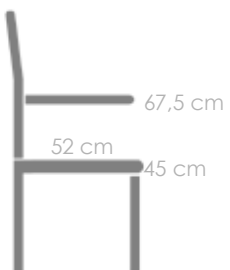

Referencia
100102028

MPT
238

Estructura

Teca natural MW01

Sillón **Danao** 1 plaza. Estructura en madera de teca indonesia de primera calidad proveniente de plantaciones sostenibles. Tornillería inox. Montaje fácil