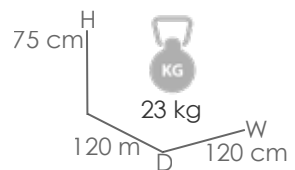

Referencia
100301088

Mesa redonda **Orick** Diam.120cm. Estructura en aluminio lacado en taupe. Cristal con relieve cerámico 3D con grosor de 6mm en color Beige tierra moteado.

MPT
836