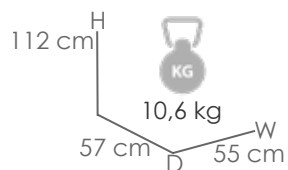

Estructura

Teca natural MW01

Textilene

Batyline® MT11

Referencia
100103002

Silla bar **Candon** textilene blanco. Estructura en madera de teca de primera calidad combinado con Batyline termosellado. Tornillería inox. Fácil montaje

MPT
384

Estructura

Teca natural MW01

Textilene

Batyline® MT12

Referencia
100103001

Silla bar **Candon** textilene negro. Estructura en madera de teca de primera calidad combinado con Batyline termosellado. Tornillería inox. Fácil montaje

MPT
384

Estructura

Teca natural MW01

Detalle

Almacenaje

Referencia
100704002

Mesa bar **Candon** plegable. Estructura en madera de teca indonesia de primera calidad proveniente de plantaciones sostenibles. Tornillería inox. Con múltiples compartimentos.

MPT
650