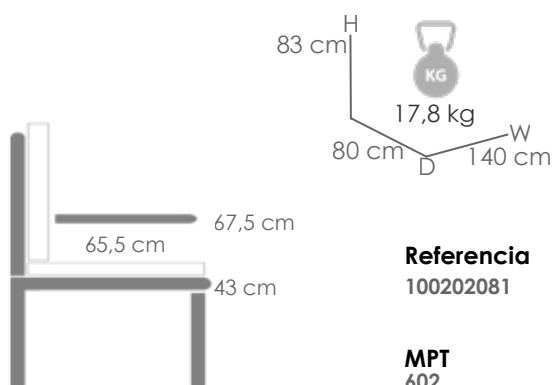

Referencia
100202081

MPT
602

Módulo dos plazas **Niland** brazo derecho (VF). Estructura en aluminio lacado en antracita. Cojinería de asiento (10cm) y respaldo (12cm) en olefina color gris medio.

Referencia
100202078