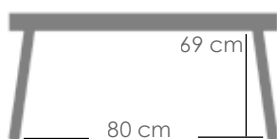

MPT
836

Mesa de comedor **Adin** 90*90cm. Estructura en aluminio lacado en antracita. Cristal antihuellas templado con grosor de 8mm en color antracita mate. Fácil montaje.

Referencia
100301018

MPT
400

Mesa de comedor **Adin** 90*90cm. Estructura en aluminio lacado en blanco. Cristal antihuellas templado con grosor de 8mm en color blanco mate. Fácil montaje.