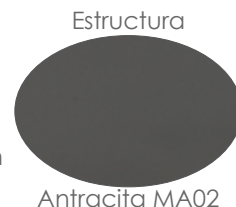

Mesa elevable **Isabela** 140x75x50/74. Estructura en aluminio blanco. Top mesa en cristal cerámico con recubrimiento 3D color gris claro.

Referencia
100301074

MPT
950

Mesa elevable **Isabela** 140x75x50/74. Estructura en aluminio antracita. Top mesa en cristal cerámico con recubrimiento 3D color gris claro.

Referencia
100301076

MPT
634

Mesa elevable **Isabela** 90x90x50/74. Estructura en aluminio blanco. Top mesa en cristal cerámico con recubrimiento 3D color gris claro.

Referencia
100301075

MPT
634

Mesa elevable **Isabela** 90x90x50/74. Estructura en aluminio antracita. Top mesa en cristal cerámico con recubrimiento 3D color gris claro.

Mooma

Referencia
100301078

Mesa rectangular **Bais** 240x100cm. Estructura en aluminio blanco y top mesa porcelánico Beige con grosor 7mm.

MPT
1100

Referencia
100301079

Mesa rectangular **Bais** 240x100cm. Estructura en aluminio antracita y top mesa porcelánico gris medio con grosor 7 mm.

MPT
1100

Referencia
100301080

Mesa redonda **Bais** diam.120x75cm. Estructura en aluminio blanco y top mesa porcelánico Beige con grosor 7 mm.

MPT
846

Referencia
100301077

Mesa redonda **Bais** diam.120x75cm. Estructura en aluminio antracita y top mesa porcelánico gris medio con grosor 7 mm.