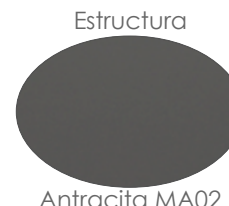

Módulo dos plazas **Niland** brazo izquierdo (VF). Estructura en aluminio lacado en antracita. Cojinería de asiento (10cm) y respaldo (12cm) en olefina color gris medio.