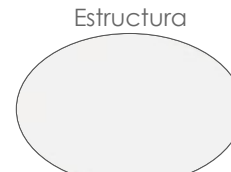

Mooma

Referencia
100301041

MPT
554

Blanco MA01

Blanco MA01

Mesa Fija **Byron** 160x90cm. Estructura en aluminio blanco. Top mesa en aluminio. Requiere montaje.

Referencia
100301042

MPT
554