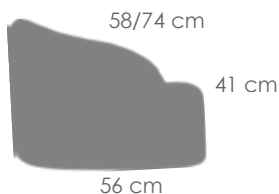

Referencia
100202064

MPT
1204