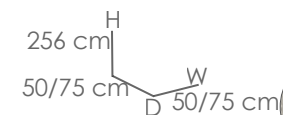

Funda de protección para sombrilla con guía. Tejido en polyester laminado de alta calidad con tratamiento anti UV. Tejido Impermeable y transpirable. Tamaño ajustable y sistema auto-enfundable.

Referencia
100902036
MPT
48

Funda de protección para sombrilla lateral con guía. Tejido en polyester laminado de alta calidad con tratamiento anti UV. Tejido Impermeable y transpirable. Tamaño ajustable y sistema auto-enfundable.