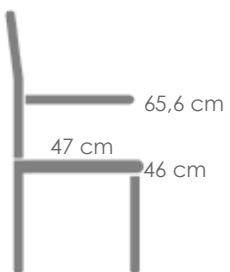

Referencia
100101013

MPT
120