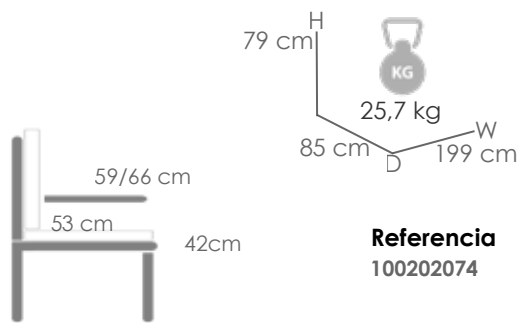

Referencia
100202074

MPT
1168

Sofá 3 plazas **Isabela**. Estructura en aluminio blanco combinado con cuerda náutica de 6mm color gris medio. Cojín de asiento (12cm) y respaldo (15cm) en tejido waterproff gris claro.