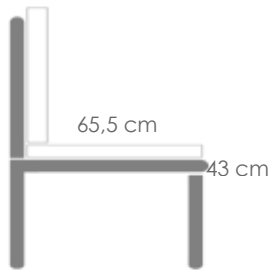

Referencia
100202029

MPT
602

Blanco MA01

Blanco MF02

Módulo dos plazas **Niland** brazo izquierdo (VF) Estructura en aluminio lacado en blanco. Cojinería de asiento (10cm) y respaldo (12cm) en olefina color blanco.