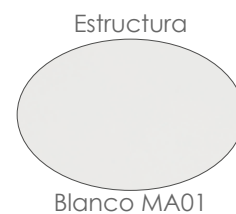

Sofá 2 plazas **Irvine**. Estructura en aluminio blanco combinado con cuerda náutica (10mm) color taupe. Cojín de asiento (12cm) y respaldo (15cm) color beige. Requiere montaje.