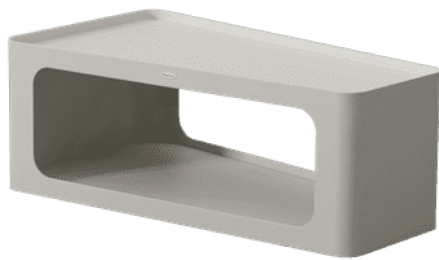

Estructura

Blanco MA01

Mesa auxiliar para ampliación de módulos **Corinto**. Estructura en aluminio blanco.

Referencia
100302026

MPT
816