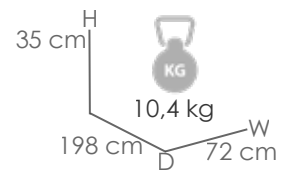

Referencia
100501029

Tumbona **Alameda**. Estructura en aluminio lacado en blanco. Asiento y respaldo en textilene color gris claro. Respaldo multi-posición. Apilables.

MPT
370

Referencia
100501030

Tumbona **Alameda**. Estructura en aluminio lacado en taupe. Asiento y respaldo en textilene color taupe. Respaldo multiposición. Apilables.

MPT
370

Referencia
100501031

Tumbona **Alameda**. Estructura en aluminio lacado en antracita. Asiento y respaldo en textilene color antracita. Respaldo multiposición. Apilables.

MPT
370