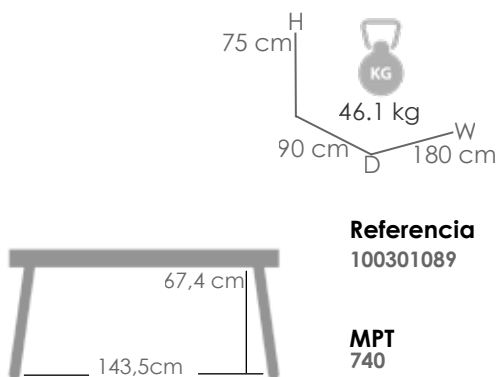

Referencia
100301089

MPT
740

Estructura

Blanco MA01

Blanco MP01

Mesa de comedor **Nelayan** 180x90cm. Estructura en aluminio lacado en blanco. Top mesa porcelánico efecto mármol blanco. Alta durabilidad. Requiere montaje.