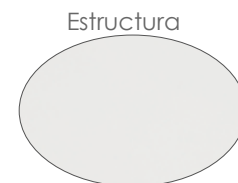

Mesa de centro **Irvine** 120x60cm. Estructura en aluminio blanco
Top mesa porcelánico efecto mármol blanco con grosor 6 mm.
Alta durabilidad. Requiere montaje.