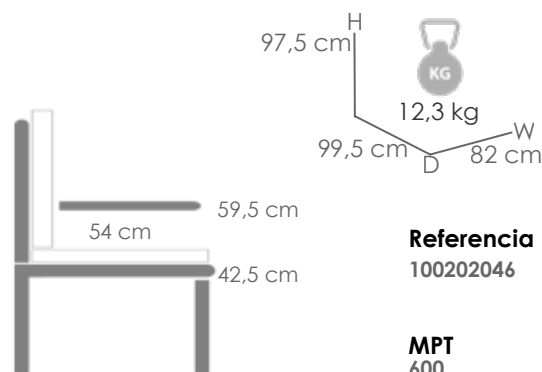

Cojín

Gris claro MF06

Relax

Hidráulico

Sofá 1 plaza **Albury**. Estructura en aluminio blanco. Cojín de asiento (12cm) y respaldo (8cm) color gris claro. Respaldo relax mediante bomba hidráulica.

Referencia
100202046