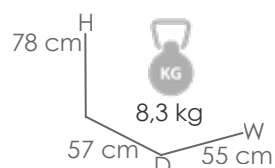

Referencia
100101033

MPT
292

Estructura

Teca natural MW01

Textilene

Batyline® MT11

Silla plegable con brazos **Candon** textilene blanco. Estructura en madera de teca de primera calidad combinado con Batyline termosellado. Tornillería inox. Plegable.

Referencia
100101032

MPT
292

Estructura

Teca natural MW01

Textilene

Batyline® MT12

Silla plegable con brazos **Candon** textilene negro. Estructura en madera de teca de primera calidad combinado con Batyline termosellado. Tornillería inox. Plegable.

Referencia
100102031

MPT
332

Estructura

Teca natural MW01

Textilene

Batyline® MT11

Sillón con brazos **Candon** textilene blanco. Estructura en madera de teca de primera calidad combinado con Batyline termosellado. Tornillería inox. Fácil montaje

Referencia
100102030

MPT
332

Estructura

Teca natural MW01

Textilene

Batyline® MT12

Sillón con brazos **Candon** textilene negro. Estructura en madera de teca de primera calidad combinado con Batyline termosellado. Tornillería inox. Fácil montaje