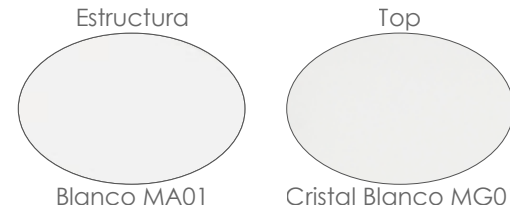

Referencia
100301015

Mesa de comedor **Adin** 90*90cm. Estructura en aluminio lacado en blanco. Cristal antihuellas templado con grosor de 8mm en color blanco mate. Fácil montaje.

MPT
400