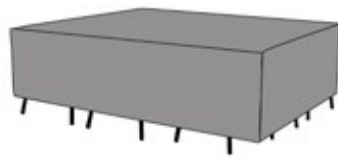

Referencia
100901034
MPT
82

Funda de protección rectangular standard. Tejido en polyester laminado de alta calidad con tratamiento anti UV. Tejido Impermeable y transpirable. Tamaño ajustable y sistema auto-enfundable.

Referencia
100901031
MPT
100

Funda de protección rectangular standard. Tejido en polyester laminado de alta calidad con tratamiento anti UV. Tejido Impermeable y transpirable. Tamaño ajustable y sistema auto-enfundable.

Referencia
100901032
MPT
132

Funda de protección rectangular standard. Tejido en polyester laminado de alta calidad con tratamiento anti UV. Tejido Impermeable y transpirable. Tamaño ajustable y sistema auto-enfundable.

Referencia
100901030
MPT
146

Funda de protección cuadrada standard 3. Tejido en polyester laminado de alta calidad con tratamiento anti UV. Tejido Impermeable y transpirable. Tamaño ajustable y sistema auto-enfundable.

Referencia
100902035
MPT
30

Funda de protección para sombrilla con guía. Tejido en polyester laminado de alta calidad con tratamiento anti UV. Tejido Impermeable y transpirable. Tamaño ajustable y sistema auto-enfundable.

Referencia
100902036
MPT
48

Funda de protección para sombrilla lateral con guía. Tejido en polyester laminado de alta calidad con tratamiento anti UV. Tejido Impermeable y transpirable. Tamaño ajustable y sistema auto-enfundable.

IMPERMEABLE

ANTI-UV

TRANSPIRABLE

RESISTENCIA FRIO

IGNÍFUGO

ECOLÓGICO