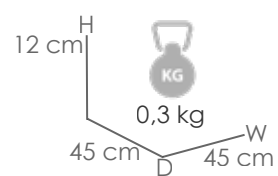

Referencia
100803040
MPT
48