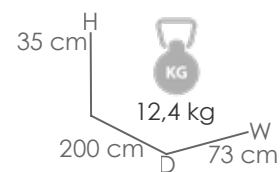

Antracita MA02

Cerámic antracita MG06

Mesa de centro **Onix** 140X80cm. Estructura en aluminio lacado en antracita. Cristal con relieve cerámico 3D con grosor de 6mm en color gris antracita moteado

Referencia
100302019

MPT
710

Estructura

Textilene

Detalle