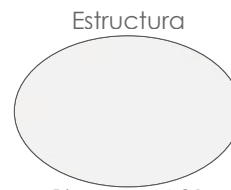

Estructura
Blanco MA01