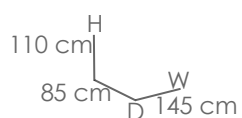

Funda de protección para barra de bar . Tejido en polyester laminado de alta calidad con tratamiento anti UV. Tejido Impermeable y transpirable. Tamaño ajustable y sistema auto-enfundable.