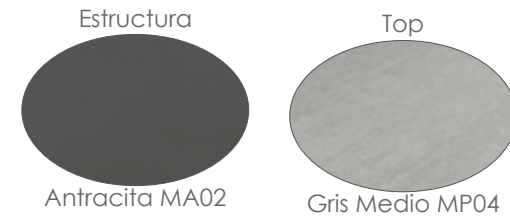

Referencia
100301001

MPT
888

Referencia
100301078

MPT
1100

Mesa rectangular **Bais** 240x100cm. Estructura en aluminio blanco y top mesa porcelánico Beige con grosor 7mm.

Referencia
100301079

MPT
1100

Mesa rectangular **Bais** 240x100cm. Estructura en aluminio antracita y top mesa porcelánico gris medio con grosor 7 mm.