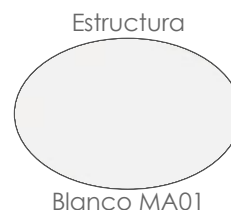

Sofá 3 plazas **Niland**. Estructura en aluminio lacado en blanco. Cojinería de asiento (10cm) y respaldo (12cm) en olefina color gris claro.