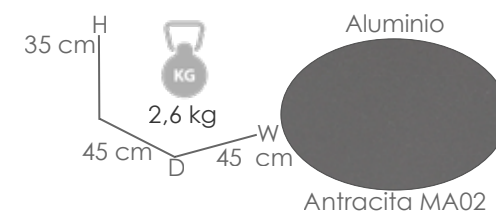

Referencia
100303024

MPT
180

Mesa auxiliar **Bangor** diam 60cm. Estructura y top mesa en aluminio lacado en gris antracita

Referencia
100303027

MPT
126

Mesa auxiliar **Bangor** diam 45cm. Estructura y top mesa en aluminio lacado en gris antracita