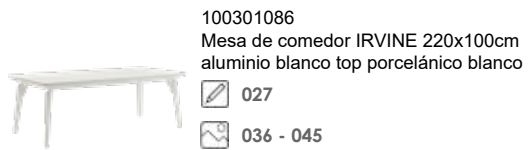

100301089
Mesa de comedor NELAYAN 180x90cm
aluminio blanco top porcelánico blanco

027
036 - 045