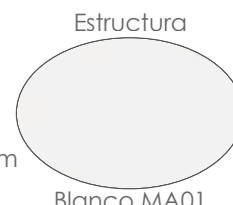

Estructura
Blanco MA01