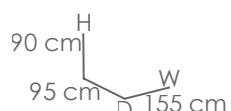

Funda de protección para sofá 2 plazas pequeño. Tejido en polyester laminado de alta calidad con tratamiento anti UV. Tejido Impermeable y transpirable. Tamaño ajustable y sistema auto-enfundable.