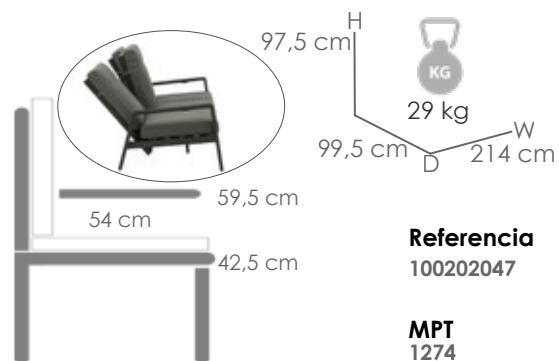

Referencia
100202047

MPT
1274

Estructura

Antracita MA02

Cojín

Gris oscuro MF07

Relax

Hidráulico

Sofá 3 plazas **Albury**. Estructura en aluminio antracita. Cojín de asiento (12cm) y respaldo (8cm) color gris oscuro. Respaldo de plazas laterales relax mediante bomba hidráulica.