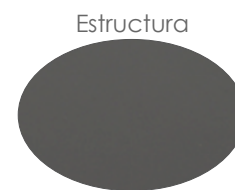

Base cuadrada para sombrilla 27kgs. Interior de hormigón con recubrimiento en PVC. Con multi adaptador para diferentes tipos de mástil de 35 a 48mm. Con ruedas de transporte y sistema de bloqueo.