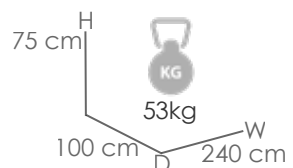

Mooma

Referencia
100301078

Mesa rectangular **Bais** 240x100cm. Estructura en aluminio blanco y top mesa porcelánico Beige con grosor 7mm.

MPT
1100

Referencia
100301079

Mesa rectangular **Bais** 240x100cm. Estructura en aluminio antracita y top mesa porcelánico gris medio con grosor 7 mm.

MPT
1100

Referencia
100301080

Mesa redonda **Bais** diam.120x75cm. Estructura en aluminio blanco y top mesa porcelánico Beige con grosor 7 mm.

MPT
846

Referencia
100301077

Mesa redonda **Bais** diam.120x75cm. Estructura en aluminio antracita y top mesa porcelánico gris medio con grosor 7 mm.

MPT
846