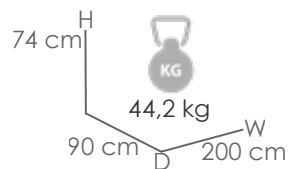

Estructura
Blanco MA01