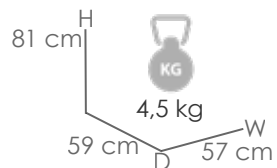

Referencia
100102019

MPT
234