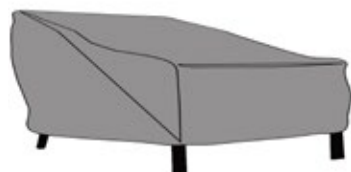

Referencia
100901018
MPT
56