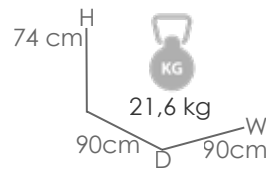

Referencia
100301015

Mesa de comedor **Adin** 90*90cm. Estructura en aluminio lacado en blanco. Cristal antihuellas templado con grosor de 8mm en color blanco mate. Fácil montaje.