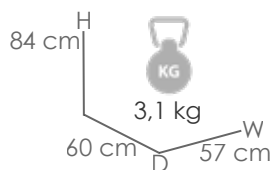

MPT
120

Estructura
Blanco MA01

Textilene
Gris claro MT03

Silla de comedor **Adin**. Estructura en aluminio lacado en blanco. Asiento y respaldo en textilene color gris claro. Apilable.

Referencia
100101011