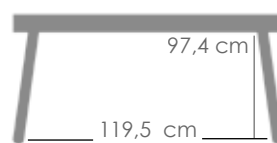

Referencia
100304003

Mesa alta bar **Meridian** 130x70cm. Estructura en aluminio lacado en blanco. Cristal con relieve cerámico 3D con grosor de 6mm en color gris claro.

MPT
660