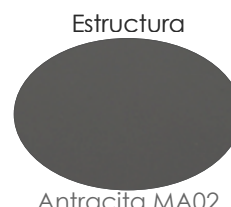

Antracita MA02