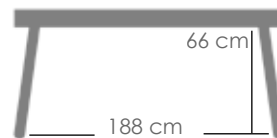

Antracita MA02

Cerámic antracita MG06

Mesa de comedor **Onix** 210*90cm. Estructura en aluminio lacado en antracita. Cristal con relieve cerámico 3D con grosor de 6mm en color gris antracita moteado

Referencia
100301038

MPT
1228