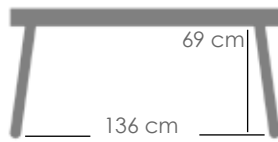

Referencia
100301027

MPT
1096