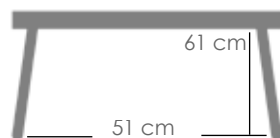

Referencia
100301055

MPT
690