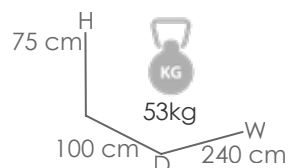

Mesa elevable **Isabela** 140x75x50/74. Estructura en aluminio blanco. Top mesa en cristal cerámico con recubrimiento 3D color gris claro.

Referencia
100301074

MPT
950

Mesa elevable **Isabela** 140x75x50/74. Estructura en aluminio antracita. Top mesa en cristal cerámico con recubrimiento 3D color gris claro.

Referencia
100301076

MPT
634

Mesa elevable **Isabela** 90x90x50/74. Estructura en aluminio blanco. Top mesa en cristal cerámico con recubrimiento 3D color gris claro.

Referencia
100301075

MPT
634

Mesa elevable **Isabela** 90x90x50/74. Estructura en aluminio antracita. Top mesa en cristal cerámico con recubrimiento 3D color gris claro.

Mooma

Referencia
100301078

Mesa rectangular **Bais** 240x100cm. Estructura en aluminio blanco y top mesa porcelánico Beige con grosor 7mm.

MPT
1100

Referencia
100301079

Mesa rectangular **Bais** 240x100cm. Estructura en aluminio antracita y top mesa porcelánico gris medio con grosor 7 mm.