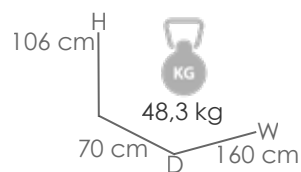

Referencia
100304005

Mesa alta bar **Orick** 160x70cm. Estructura aluminio blanco. Top mesa en aluminio blanco.

MPT
592

Referencia
100304006

Mesa alta bar **Orick** 160x70cm. Estructura aluminio antracita. Top mesa en aluminio antracita.

MPT
592

Referencia
100304003

Mesa alta bar **Meridian** 130x70cm. Estructura en aluminio lacado en blanco. Cristal con relieve cerámico 3D con grosor de 6mm en color gris claro.

MPT
660

Referencia
100304004

Mesa alta bar **Meridian** 130x70cm. Estructura en aluminio lacado en antracita. Cristal con relieve cerámico 3D con grosor de 6mm en color gris antracita moteado.

MPT
660