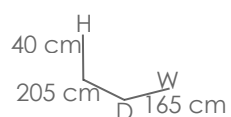

Funda de protección para daybed doble sin cubierta . Tejido en polyester laminado de alta calidad con tratamiento anti UV. Tejido Impermeable y transpirable. Tamaño ajustable y sistema auto-enfundable.