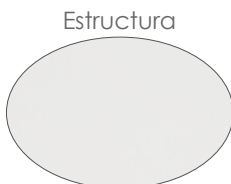

Referencia
100302070

MPT
494

Estructura
Blanco MA01

Top
Beige MP03

Set mesas axilares **Silai** compuesto de mesa alta (79x79x45cm)+Mesa baja (71x59x40cm). Estructura en aluminio blanco con encimera porcelánico beige.