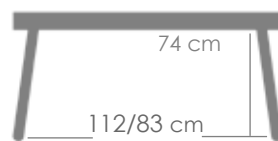

Referencia
100301001

MPT
888

Referencia
100301078

MPT
1100

Mesa rectangular **Bais** 240x100cm. Estructura en aluminio blanco y top mesa porcelánico Beige con grosor 7mm.

Referencia
100301079

MPT
1100

Mesa rectangular **Bais** 240x100cm. Estructura en aluminio antracita y top mesa porcelánico gris medio con grosor 7 mm.