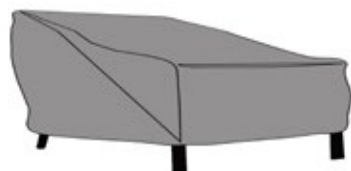

Referencia
100901020
MPT
68