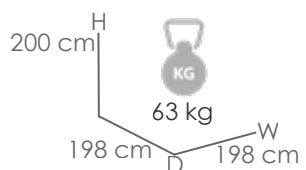

Referencia
100502014
MPT
2180

Taupe MA03

Beige MF42

Beige MF42

Daybed **Edna**. Estructura en aluminio lacado en taupe. Cubierta en beige claro. Colchón de 12cm confeccionado en olefina taupe. Laterales cortina desplazables. 2 respaldos multiposición independientes.