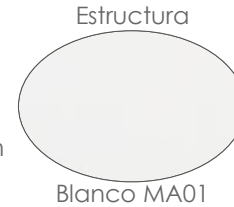

Referencia
100301038

Mesa de comedor **Onix** 210*90cm. Estructura en aluminio lacado en antracita. Cristal con relieve cerámico 3D con grosor de 6mm en color gris antracita moteado

MPT
1228