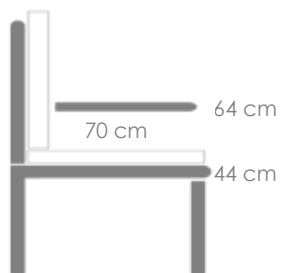

Referencia
100202059

MPT
996