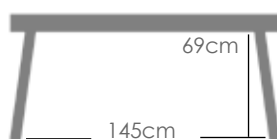

Mooma

Estructura

Wood effect MA06

Mesa de centro **Harmony** 120x68,5cm. Estructura y top mesa en aluminio recubierto por transferencia térmica efecto madera natural de alta durabilidad. Requiere montaje.

Referencia
100302005

MPT
490

Estructura

Wood effect MA06

Mesa de comedor **Harmony** 160*88cm. Estructura y top mesa en aluminio recubierto por transferencia térmica efecto madera natural de alta durabilidad. Requiere montaje.

Referencia
100301002

MPT
798

Estructura

Wood effect MA06

Mesa de comedor **Harmony** 200*88cm. Estructura y top mesa en aluminio recubierto por transferencia térmica efecto madera natural de alta durabilidad. Requiere montaje.

Referencia
100301003

MPT
914

Estructura

Wood effect MA06

Mesa de comedor **Harmony** diam.120cm. Estructura y top mesa en aluminio recubierto por transferencia térmica efecto madera natural de alta durabilidad. Requiere montaje.

Referencia
100301090

MPT
712

Estructura

Wood effect MA06

Mesa de comedor **Harmony** diam.150cm. Estructura y top mesa en aluminio recubierto por transferencia térmica efecto madera natural de alta durabilidad. Requiere montaje.

Referencia
100301001

MPT
888