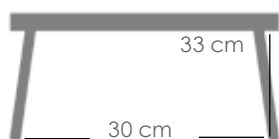

Mesa auxiliar **Davis**.
Estructura y top mesa en
aluminio lacado en
blanco.