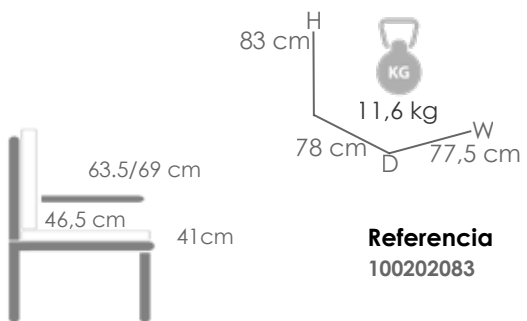

Referencia
100202083

MPT
618

Sofá 1 plaza **Irvine**. Estructura en aluminio blanco combinado con cuerda náutica (10mm) color taupe. Cojín de asiento (12cm) y respaldo (15cm) color beige. Requiere montaje.