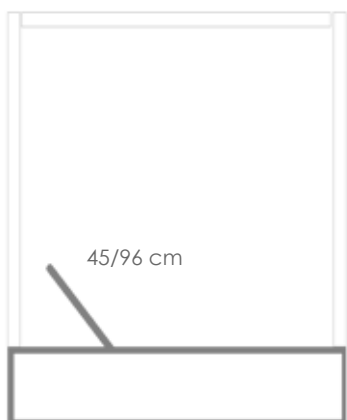

Referencia
100502003
MPT
2160

Blanco MA01

Polip.blanca MF01

Blanco MF02

Daybed **Edna**. Estructura en aluminio lacado en blanco. Cubierta superior en olefina blanca. Colchón de 12cm confeccionado en tejido náutico blanco. Laterales cortina desplazables. 2 respaldos multiposición independientes.