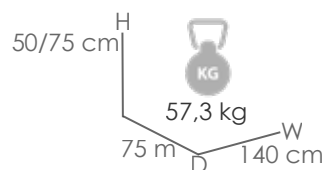

Referencia
100301073

MPT
950