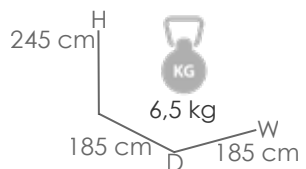

Referencia
100602015

MPT
320

Estructura
Mástil desmontable

Top sombrilla
Negro MF24

Decoración
Artesanal

Sombrilla Balinesa **Nirvana** color negro. Cubierta en polyester con decoración pintada a mano de forma artesanal. Mástil decorado de 38mm. Sistema de apertura manual. Desmontable.