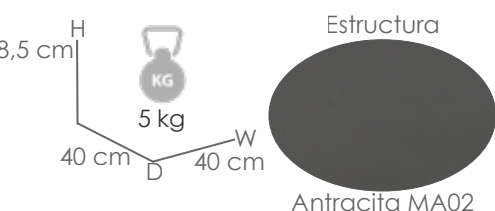

Mesita Lateral **Corinto** aluminio antracita 40X40X48 cm.

Referencia
100303052

MPT
286