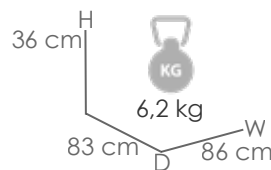

MPT
1058

Cojín
Beige MF29
Sofá 1 plaza **Corinto**. Estructura en aluminio. Tapicería en Tejido de olefina color beige. Cojín de respaldo 52x52cm.

Referencia
100202063

MPT
2170

Cojín
Beige MF29
Sofá 3 plazas **Corinto**. Estructura en aluminio. Tapicería en Tejido de olefina color beige. 4 Cojines de respaldo 52x52cm + 3 auxiliares de 60x40cm.