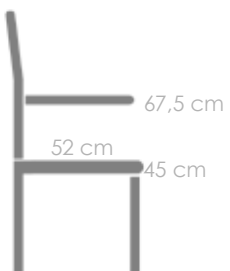

Referencia
100101031

MPT
188

Estructura

Teca natural MW01

Silla de comedor **Danao**. Estructura en madera de teca indonesia de primera calidad proveniente de plantaciones sostenibles. Tornillería inox. Montaje fácil.

Referencia
100102029

MPT
222

Estructura

Teca natural MW01

Sillón de comedor **Danao** con brazos. Estructura en madera de teca indonesia de primera calidad proveniente de plantaciones sostenibles. Tornillería inox. Montaje fácil.

Referencia
100102028

MPT
238

Estructura

Teca natural MW01

Sillón **Danao** 1 plaza. Estructura en madera de teca indonesia de primera calidad proveniente de plantaciones sostenibles. Tornillería inox. Montaje fácil

Referencia
100202056

MPT
284

Estructura

Teca natural MW01

Sofá **Danao** 2 plazas. Estructura en madera de teca indonesia de primera calidad proveniente de plantaciones sostenibles. Tornillería inox. Montaje fácil

Referencia
100202057

MPT
368

Estructura

Teca natural MW01

Sofá **Danao** 3 plazas. Estructura en madera de teca indonesia de primera calidad proveniente de plantaciones sostenibles. Tornillería inox. Montaje fácil