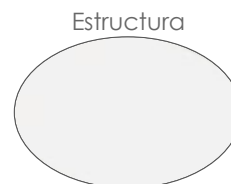

Blanco MA01