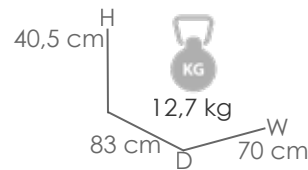

Estructura

Textil

Antracita MA02

Gris medio MF03

Módulo puf **Onix**. Estructura en aluminio lacado en antracita. Cojinería de asiento (23cm) en olefina color gris medio.

Referencia
100202043

MPT
444

Estructura

Top

Antracita MA02

Cerámic antracita MG06

Mesa de comedor **Onix** 210*90cm. Estructura en aluminio lacado en antracita. Cristal con relieve cerámico 3D con grosor de 6mm en color gris antracita moteado

Referencia
100301038

MPT
1228

Estructura

Top

Antracita MA02

Cerámic antracita MG06

Mesa de centro **Onix** 140X80cm. Estructura en aluminio lacado en antracita. Cristal con relieve cerámico 3D con grosor de 6mm en color gris antracita moteado

Referencia
100302019

MPT
710

Estructura

Textilene

Detalle

Antracita MA02

Gris medio MT10

Ruedas ocultas

Tumbona **Onix**. Estructura en aluminio lacado en gris antracita. Asiento y respaldo en textilene color gris medio. Respaldo multiposición. Con ruedas de transporte oculta.

Referencia
100501020

MPT
496