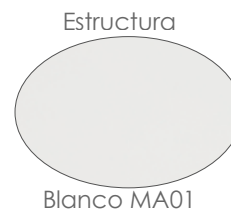

Estructura
Blanco MA01