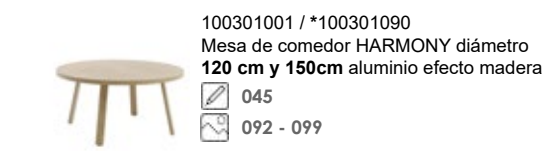

100301037
Mesa de comedor ONIX 210x90cm
aluminio blanco cristal cerámico gris claro

045
092 - 099