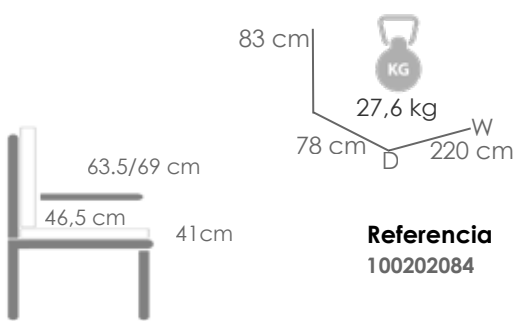

Referencia
100202084

MPT
1542

Sofá 3 plazas **Irvine**. Estructura en aluminio blanco combinado con cuerda náutica (10mm) color taupe. Cojín de asiento (12cm) y respaldo (15cm) color beige. Requiere montaje.