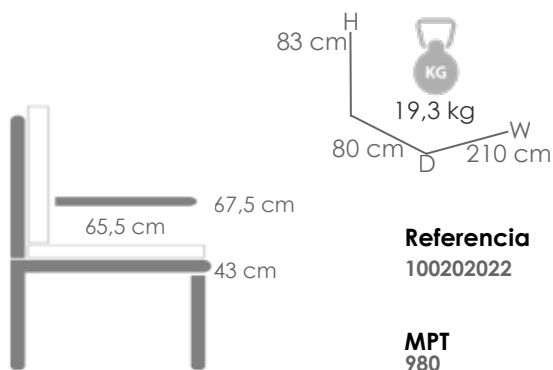

Referencia
100202022

MPT
980

Blanco MA01

Blanco MF02

Sofá 3 plazas **Niland**. Estructura en aluminio lacado en blanco. Cojinería de asiento (10cm) y respaldo (12cm) en olefina color blanco.