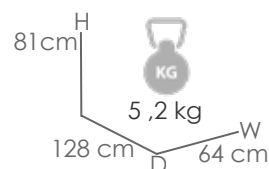

Tumbona **Davis**. Estructura en aluminio lacado en blanco. Textilene color gris claro. Multiposición. Plegable.