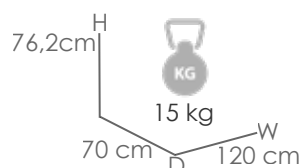

Referencia
100303046

MPT
294

Estructura

Sistema

Plegable

Teca natural MW01
Mesa plegable **Naga** redonda 120cm. Estructura en madera de teca indonesia de primera calidad proveniente de plantaciones sostenibles. Herrajes inox./cromo. Sistema de plegado fácil.