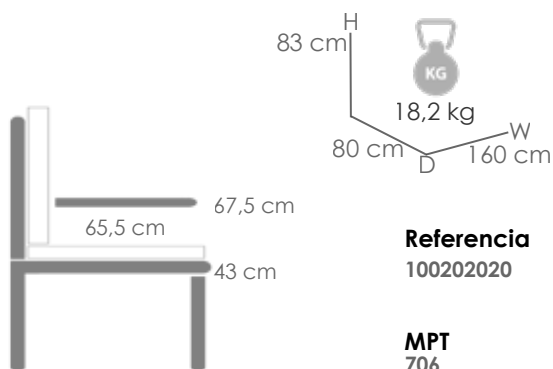

MPT
470

Blanco MA01

Blanco MF02

Sofá 1 plaza **Niland**. Estructura en aluminio lacado en blanco. Cojinería de asiento (10cm) y respaldo (12cm) en olefina color blanco.

Referencia
100202020

MPT
706

Blanco MA01