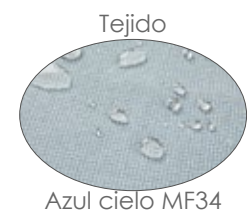

Cojín decorativo
elaborado en tela outdoor color Azul cielo