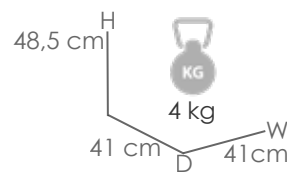

Estructura

Blanco MA01

Mesa auxiliar para ampliación de módulos **Corinto**. Estructura en aluminio blanco.

Referencia
100302026

MPT
816

Estructura

Blanco MA01

Mesa de centro redonda **Corinto**. Estructura en aluminio color blanco. Con espacio de almacenaje en la parte inferior. DIÁMETRO Ø100 cm

Referencia
100302025

MPT
768

Estructura

Blanco MA01

Iluminación

Led solar

Mesa de centro redonda **Corinto**. Estructura en aluminio color blanco. Con luz solar y espacio de almacenaje en la parte inferior. DIÁMETRO Ø71 cm.

Referencia
100302024

MPT
560

Estructura

Blanco MA01

Iluminación

Led solar

Mesa auxiliar redonda **Corinto**. Estructura en aluminio color blanco. Con luz solar y espacio de almacenaje en la parte inferior. DIÁMETRO Ø41 cm.

Referencia
100303049

MPT
368

Estructura

Blanco MA01

Mesita Lateral **Corinto** aluminio blanco 40X40X48 cm.

Referencia
100303050

MPT
286