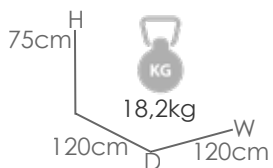

Mooma

Estructura

Wood effect MA06

Mesa de centro **Harmony** 120x68,5cm. Estructura y top mesa en aluminio recubierto por transferencia térmica efecto madera natural de alta durabilidad. Requiere montaje.

Referencia
100302005

MPT
490

Estructura

Wood effect MA06

Mesa de comedor **Harmony** 160*88cm. Estructura y top mesa en aluminio recubierto por transferencia térmica efecto madera natural de alta durabilidad. Requiere montaje.

Referencia
100301002

MPT
798

Estructura

Wood effect MA06

Mesa de comedor **Harmony** 200*88cm. Estructura y top mesa en aluminio recubierto por transferencia térmica efecto madera natural de alta durabilidad. Requiere montaje.

Referencia
100301003

MPT
914

Estructura

Wood effect MA06

Mesa de comedor **Harmony** diam.120cm. Estructura y top mesa en aluminio recubierto por transferencia térmica efecto madera natural de alta durabilidad. Requiere montaje.

Referencia
100301090

MPT
712

Estructura

Wood effect MA06

Mesa de comedor **Harmony** diam.150cm. Estructura y top mesa en aluminio recubierto por transferencia térmica efecto madera natural de alta durabilidad. Requiere montaje.

Referencia
100301001

MPT
888