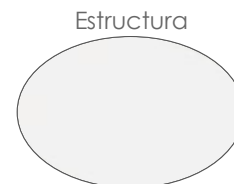

Blanco MA01