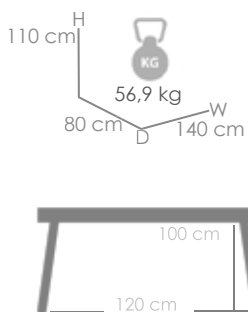

MPT
312

Teca reciclada MW02

Taburete alto **Pyu**. Estructura en teca reciclada. Asiento macizo de 4cm de grosor. Requiere montaje.

Teca reciclada MW02

Mesa bar alta **Tamu** 140x80cm.

Referencia
100304001