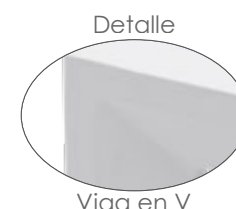

Referencia
100301033

Mesa extensible **Orick** 200/300x100cm. Estructura en aluminio lacado en blanco. Cristal antihuellas templado con grosor de 6mm en color gris claro mate. Fácil montaje.

MPT
1200