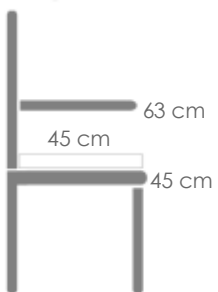

MPT
1080

Estructura

Antracita MA02

Top

Cerámica negra MP02

Mesa de comedor **Boori** 200x90cm. Estructura en aluminio lacado en antracita. Top mesa en porcelánico efecto mármol negro. Alta durabilidad. Requiere montaje.