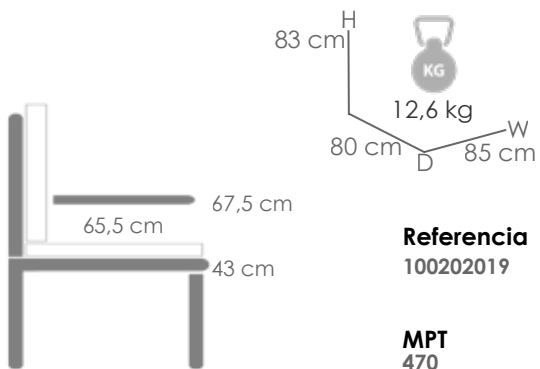

Referencia
100202019

MPT
470

Sofá 1 plaza **Niland**. Estructura en aluminio lacado en blanco. Cojinería de asiento (10cm) y respaldo (12cm) en olefina color gris claro.