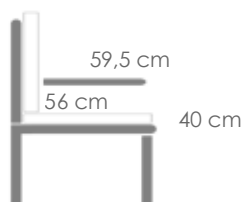

Referencia
100301061

MPT
1310

Antracita MA02

Gris oscuro MG14

Mesa de comedor **Babylon** 220X100X75CM. Estructura en aluminio blanco. Top en cristal cerámico con recubrimiento 3D grosor de 8mm color oscuro moteado.