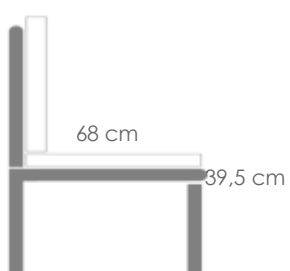

Referencia
100202042

MPT
698