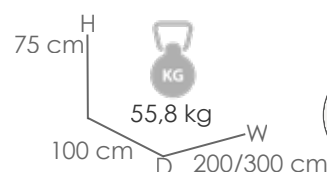

Referencia
100301033

Mesa extensible **Orick** 200/300x100cm. Estructura en aluminio lacado en blanco. Cristal antihuellas templado con grosor de 6mm en color gris claro mate. Fácil montaje.

MPT
1200