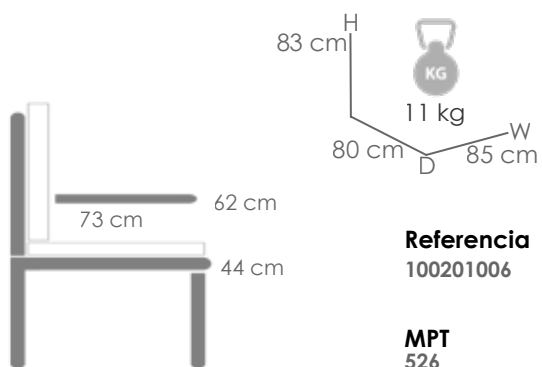

MPT
574

Referencia
101101002

Lámpara solar **Lislik** 36x36x150cm Taupe. Estructura en aluminio taupe combinado con cuerda taupe.

MPT
574

Referencia
100101036

MPT
274

Sillón de comedor **Attica**. Estructura en aluminio blanco con recubrimiento en olefina textil gris claro. Cojín de asiento (4cm) y respaldo (4cm) Color gris claro. de respaldo 52x52cm.