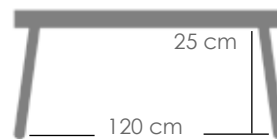

Antracita MA02

Cerámic antracita MG06

Mesa de centro **Onix** 140X80cm. Estructura en aluminio lacado en antracita. Cristal con relieve cerámico 3D con grosor de 6mm en color gris antracita moteado

Referencia
100302019

MPT
710

Estructura

Textilene

Detalle