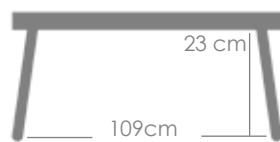

Maoma

Referencia
100302002

MPT
298

Estructura
Ratán sintet. MR03

Cojín
Gris medio MF10

Top
Cristal translucido MG12

Mesa / Puf **California** 85x85cm. Estructura en aluminio lacado y Ratán sintético halfround diam. 5mm efecto Nature. Cojín de 10cm color gris medio. Incluye cristal templado de 5mm para conversión en mesa.