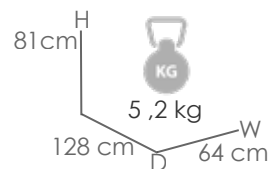

Tumbona **Davis**. Estructura en aluminio lacado en antracita. Textilene color gris antracita. Multiposición. Plegable.