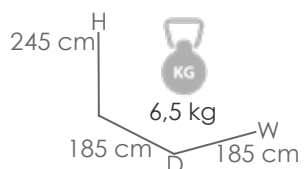

Referencia
100602015

MPT
320

Estructura
Mástil desmontable

Top sombrilla
Negro MF24

Decoración
Artesanal

Sombrilla Balinesa **Nirvana** color negro. Cubierta en polyester con decoración pintada a mano de forma artesanal. Mástil decorado de 38mm. Sistema de apertura manual. Desmontable.