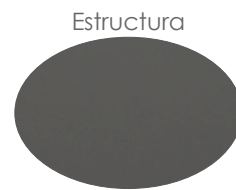

Antracita MA02