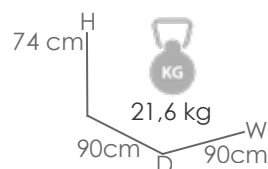

MPT
836

Mesa de comedor **Adin** 90*90cm. Estructura en aluminio lacado en antracita. Cristal antihuellas templado con grosor de 8mm en color antracita mate. Fácil montaje.

Referencia
100301018

MPT
400

Mesa de comedor **Adin** 90*90cm. Estructura en aluminio lacado en blanco. Cristal antihuellas templado con grosor de 8mm en color blanco mate. Fácil montaje.