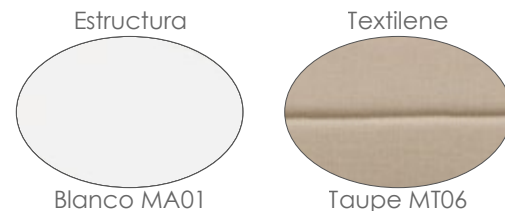

Sillón para barra de bar **ORICK**. Estructura en aluminio lacado en blanco. Asiento y respaldo en textilene a doble pared color taupe. Espuma dryfoam para un mayor confort. Apilable.