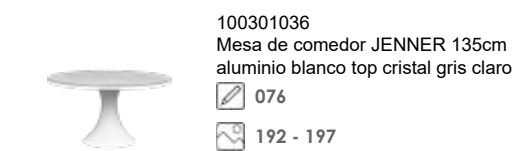

079
192 - 197

100301023
Mesa de comedor ADIN 200x90cm
aluminio blanco cristal blanco

078
192 - 197

100301025
Mesa de comedor ADIN 200x90cm
aluminio blanco cristal gris claro

078
192 - 197

100301035
Mesa de comedor JENNER 110cm
aluminio blanco encimera cristal gris claro

076
192 - 197

100301036
Mesa de comedor JENNER 135cm
aluminio blanco top cristal gris claro

076
192 - 197

100301087
Mesa de comedor ORICK 210x90cm
aluminio taupe cristal cerámico beige

081
198 - 207

100301084
Mesa redonda ORICK diámetro 120cm
aluminio y top cristal cerámico gris antracita