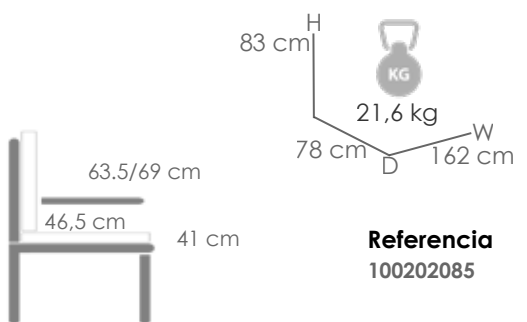

Referencia
100202085

MPT
954

Sofá 2 plazas **Irvine**. Estructura en aluminio blanco combinado con cuerda náutica (10mm) color taupe. Cojín de asiento (12cm) y respaldo (15cm) color beige. Requiere montaje.