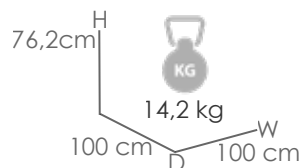

Referencia
100303045

MPT
212

Estructura

Teca natural MW01

Sistema

Plegable

Mesa plegable **Naga** redonda 80cm.Estructura en madera de teca indonesia de primera calidad proveniente de plantaciones sostenibles. Herrajes inox./cromo. Sistema de plegado fácil.