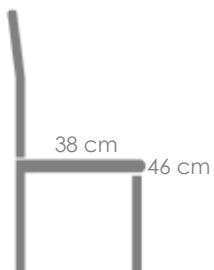

Referencia
100101028

MPT
110

Estructura

Teca natural MW01

Sistema

Plegable

Silla plegable **Mati**. Estructura en madera de teca indonesia de primera calidad proveniente de plantaciones sostenibles. Herrajes inox./cromo.

Cojinería OPCIONAL.

Ref:(100801001 / 100801002 / 100801005 / 100801006) Página 110

Referencia
100101029

MPT
162

Estructura

Teca natural MW01

Sistema

Plegable

Silla plegable con brazos **Mati**. Estructura en madera de teca indonesia de primera calidad proveniente de plantaciones sostenibles. Herrajes inox./cromo.

Cojinería OPCIONAL.

Ref:(100801001 / 100801002 / 100801005 / 100801006) Página 110

Estructura

Teca natural MW01

Sistema

Extensible

Mesa de comedor **Mati** 160/210x90cm.

Referencia **MPT**
100301057 580

Mesa rectangular **Mati** extensible en madera de teca indonesia de primera calidad proveniente de plantaciones sostenibles. Tornillería inox.. Sistema de extensión manual.

Mesa de comedor **Mati** 180/240x100cm

Referencia **MPT**
100301058 826

Referencia
100704001

MPT
272

Estructura

Teca natural MW01

Detalle

Botellero

Carro bar **Mati**. Estructura en madera de teca indonesia de primera calidad proveniente de plantaciones sostenibles. Con botellero y bandeja extraíble. Herrajes inox./cromo. Montaje fácil.

90/85/75/58/33,5cm

Referencia
100501113

MPT
540

Estructura

Teca natural MW01

Sistema

Multiposición

Detalle

Rueda de transporte

Tumbona **Mati** con ruedas. Estructura en madera de teca indonesia de primera calidad proveniente de plantaciones sostenibles. Respaldo y reposapiés multiposición. Con bandeja extraíble y ruedas de transporte. Herrajes inox./cromo.

Cojinería OPCIONAL.

Ref:(100802003 / 100802004) Página 111