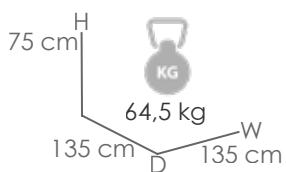

Estructura
Blanco MA01