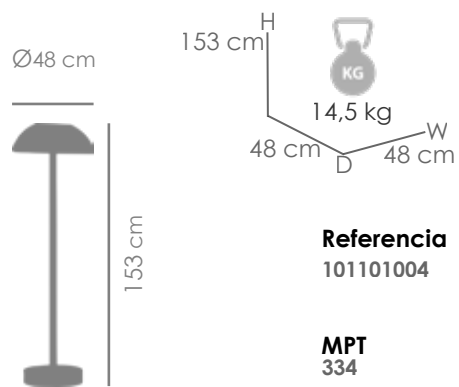

Lámpara solar **Jayak** 48x48x150cm taupe . Estructura en aluminio taupe combinado con cuerda taupe.

Referencia
101101004

MPT
334