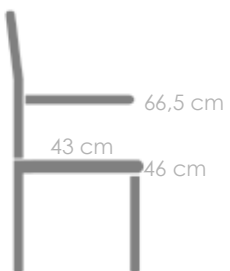

Referencia
100101031

MPT
188

Estructura

Teca natural MW01

Silla de comedor **Danao**. Estructura en madera de teca indonesia de primera calidad proveniente de plantaciones sostenibles. Tornillería inox. Montaje fácil.

Referencia
100102029

MPT
222

Estructura

Teca natural MW01

Sillón de comedor **Danao** con brazos. Estructura en madera de teca indonesia de primera calidad proveniente de plantaciones sostenibles. Tornillería inox. Montaje fácil.

Referencia
100102028

MPT
238

Estructura

Teca natural MW01

Sillón **Danao** 1 plaza. Estructura en madera de teca indonesia de primera calidad proveniente de plantaciones sostenibles. Tornillería inox. Montaje fácil

Referencia
100202056

MPT
284

Estructura

Teca natural MW01

Sofá **Danao** 2 plazas. Estructura en madera de teca indonesia de primera calidad proveniente de plantaciones sostenibles. Tornillería inox. Montaje fácil

Referencia
100202057

MPT
368

Estructura

Teca natural MW01

Sofá **Danao** 3 plazas. Estructura en madera de teca indonesia de primera calidad proveniente de plantaciones sostenibles. Tornillería inox. Montaje fácil