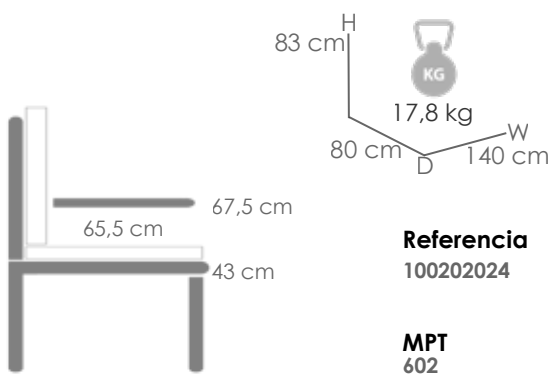

Referencia
100202024

MPT
602

Módulo dos plazas **Niland** brazo derecho (VF). Estructura en aluminio lacado en blanco. Cojinería de asiento (10cm) y respaldo (12cm) en olefina color gris claro.