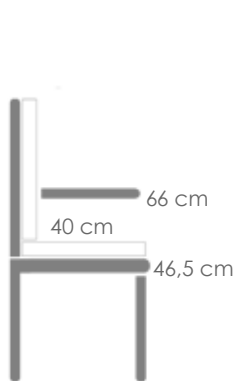

Referencia
100102026

MPT
344