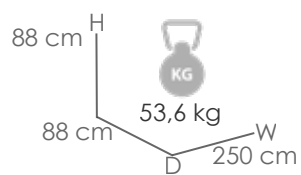

Referencia
100202071

MPT
1810

Estructura
Blanco MA01

Cuerda
Gris Medio MC20

Cojín
Gris Medio MF41

Sofá 2 plazas **Silai**. Estructura en aluminio blanco combinado con cuerda náutica de 8mm color gris medio. Cojín de asiento (30cm) y respaldo (15cm) color gris medio. *Modular*