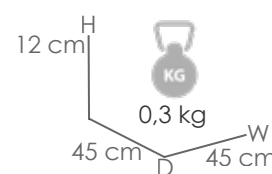

Cojín decorativo
45x45x12 elaborado en tela outdoor color beige.

Referencia
100803039
MPT
48

Cojín decorativo
elaborado en tela outdoor color Azul cielo

Referencia
100803038
MPT
48

Cojín decorativo
elaborado en tela outdoor color Verde claro