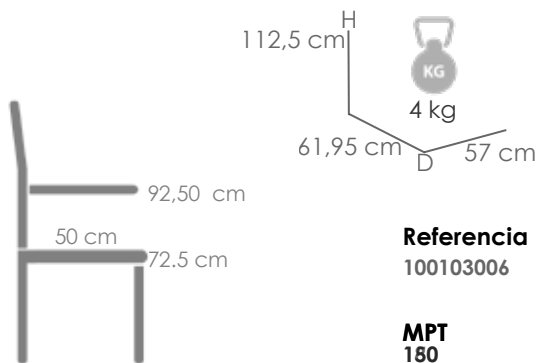

Sillón para barra de bar **ORICK**. Estructura en aluminio lacado en blanco. Asiento y respaldo en textilene a doble pared color gris claro. Espuma dryfoam para un mayor confort. Apilable.