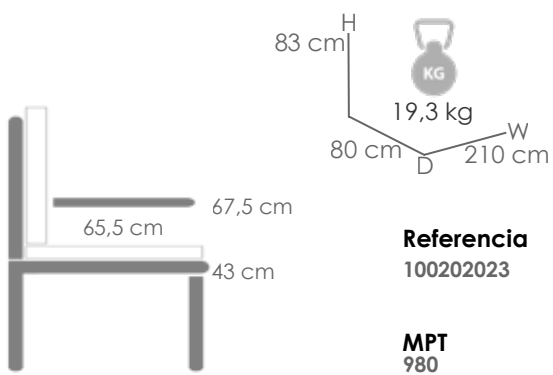

Referencia
100202019

MPT
470

Sofá 1 plaza **Niland**. Estructura en aluminio lacado en blanco. Cojinería de asiento (10cm) y respaldo (12cm) en olefina color gris claro.

Referencia
100202021

MPT
706

Sofá 2 plazas **Niland**. Estructura en aluminio lacado en blanco. Cojinería de asiento (10cm) y respaldo (12cm) en olefina color gris claro.