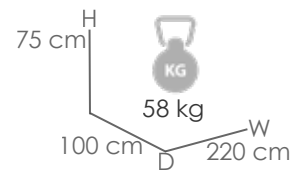

Referencia
100301062

MPT
1310

Blanco MA01

Gris medio MG13

Mesa de comedor **Babylon** 220X100X75CM. Estructura en aluminio blanco. Top en cristal cerámico con recubrimiento 3D grosor de 8mm color gris medio.