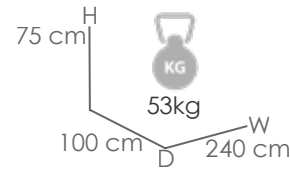

Referencia
100301078

MPT
1100