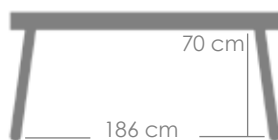

Referencia
100301053

MPT
1052