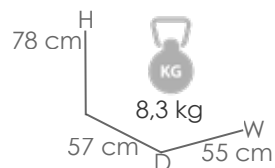

Referencia
100102031

MPT
332

Estructura

Teca natural MW01

Textilene

Batyline® MT11

Sillón con brazos **Candon** textilene blanco. Estructura en madera de teca de primera calidad combinado con Batyline termosellado. Tornillería inox. Fácil montaje