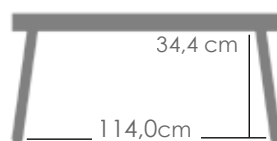

MPT
1720

Daybed **Irvine** aluminio blanco. Estructura en aluminio blanco combinado con cuerda náutica (10mm) color taupe. Cojín de asiento (8cm) + respaldo (12cm) + dos auxiliares de 45x45cm color beige. Capota abatible fabricada en olefina beige. Requiere montaje.