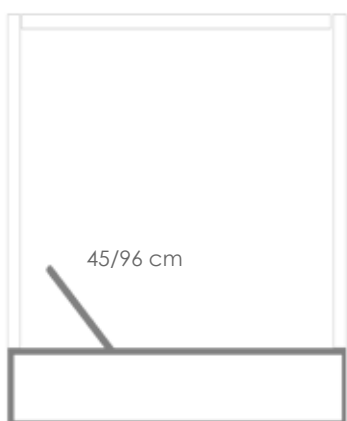

Referencia
100502014
MPT
2180

Daybed **Edna**. Estructura en aluminio lacado en taupe. Cubierta en beige claro. Colchón de 12cm confeccionado en olefina taupe. Laterales cortina desplazables. 2 respaldos multiposición independientes.