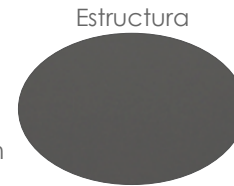

MPT
1228

Referencia
100301038

Mesa de comedor **Onix** 210*90cm. Estructura en aluminio lacado en antracita. Cristal con relieve cerámico 3D con grosor de 6mm en color gris antracita moteado

MPT
1228

Referencia
100304003

Mesa alta bar **Meridian** 130x70cm. Estructura en aluminio lacado en blanco. Cristal con relieve cerámico 3D con grosor de 6mm en color gris claro.

MPT
660

Referencia
100304004

Mesa alta bar **Meridian** 130x70cm. Estructura en aluminio lacado en antracita. Cristal con relieve cerámico 3D con grosor de 6mm en color gris antracita moteado.