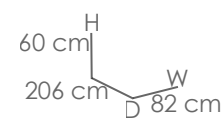

Funda de protección para tumbonas apilables. Tejido en polyester laminado de alta calidad con tratamiento anti UV. Tejido Impermeable y transpirable. Tamaño ajustable y sistema auto-enfundable.