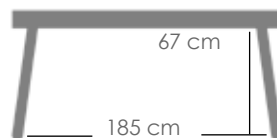

Mesa de comedor **Babylon** 220X100X75CM. Estructura en aluminio blanco. Top en cristal cerámico con recubrimiento 3D grosor de 8mm color gris medio.

MPT
1310

Referencia
100301061

Mesa de comedor **Babylon** 220X100X75CM. Estructura en aluminio antracita. Top en cristal cerámico con recubrimiento 3D grosor de 8mm color gris oscuro moteado.