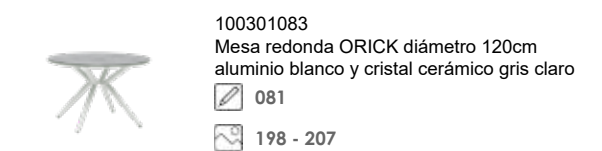

100301088
Mesa redonda ORICK diámetro 120cm
aluminio taupe cristal cerámico beige

081
198 - 207