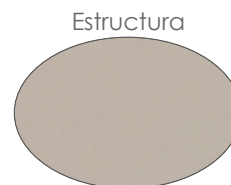

Referencia
100501003

MPT
326

Blanco MA01

Blanco MT02

Tumbona **Bangor**. Estructura en aluminio lacado en blanco. Asiento y respaldo en textilene color blanco. Con ruedas de transporte y respaldo multiposición. Apilables.

Referencia
100501002

MPT
326

Blanco MA01

Gris claro MT03

Tumbona **Bangor**. Estructura en aluminio lacado en blanco. Asiento y respaldo en textilene color gris claro. Con ruedas de transporte y respaldo multiposición. Apilables.

Referencia
100501004

MPT
326

Blanco MA01

Taupe MT01

Tumbona **Bangor**. Estructura en aluminio lacado en blanco. Asiento y respaldo en textilene color taupe. Con ruedas de transporte y respaldo multiposición. Apilables.

Referencia
100501005

MPT
326

Taupe MA03

Taupe MT01

Tumbona **Bangor**. Estructura en aluminio lacado en taupe. Asiento y respaldo en textilene color taupe. Con ruedas de transporte y respaldo multiposición. Apilables.

Referencia
100501006

MPT
326

Antracita MA02

Antracita MT04

Tumbona **Bangor**. Estructura en aluminio lacado en antracita. Asiento y respaldo en textilene color antracita. Con ruedas de transporte y respaldo multiposición. Apilables.