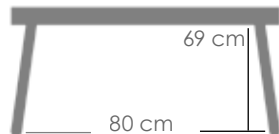

Referencia
100301015

Mesa de comedor **Adin** 90*90cm. Estructura en aluminio lacado en blanco. Cristal antihuellas templado con grosor de 8mm en color blanco mate. Fácil montaje.

MPT
400

Referencia
100301017

Mesa de comedor **Adin** 90*90cm. Estructura en aluminio lacado en blanco. Cristal antihuellas templado con grosor de 8mm en color gris claro mate. Fácil montaje.

MPT
400

Referencia
100301016

Mesa de comedor **Adin** 90*90cm. Estructura en aluminio lacado en blanco. Cristal antihuellas templado con grosor de 8mm en color taupe mate. Fácil montaje.

MPT
400

Referencia
100301018

Mesa de comedor **Adin** 90*90cm. Estructura en aluminio lacado en antracita. Cristal antihuellas templado con grosor de 8mm en color antracita mate. Fácil montaje.

MPT
400

Referencia
100301019

Mesa de comedor **Adin** 160*90cm. Estructura en aluminio lacado en blanco. Cristal antihuellas templado con grosor de 8mm en color blanco mate. Fácil montaje.

MPT
540