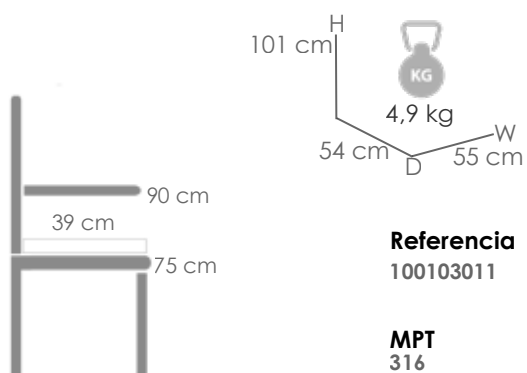

Referencia
100103011

MPT
316