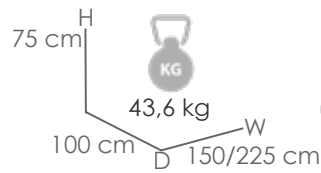

Referencia
100301027

MPT
1096