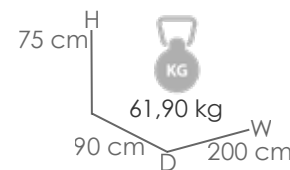

Referencia
100301082

MPT
1080

Blanco MA01

Cerámica blanca MP01

Mesa de comedor **Boori** 200x90cm. Estructura en aluminio lacado en blanco. Top mesa en porcelánico efecto mármol blanco. Alta durabilidad. Requiere montaje.