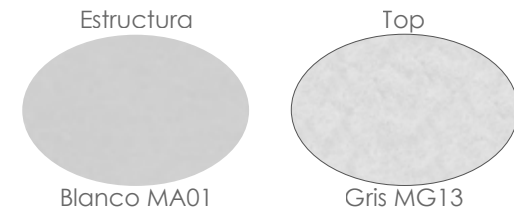

MPT
836

Referencia
100301089

Mesa de comedor **Nelayan** 180x90cm. Estructura en aluminio lacado en blanco. Top mesa porcelánico efecto mármol blanco. Alta durabilidad. Requiere montaje.

MPT
740

Referencia
100301062

Mesa de comedor **Babylon** 220X100X75CM. Estructura en aluminio blanco. Top en cristal cerámico con recubrimiento 3D grosor de 8mm color gris medio.

MPT
1310

Referencia
100301061

Mesa de comedor **Babylon** 220X100X75CM. Estructura en aluminio antracita. Top en cristal cerámico con recubrimiento 3D grosor de 8mm color gris oscuro moteado.