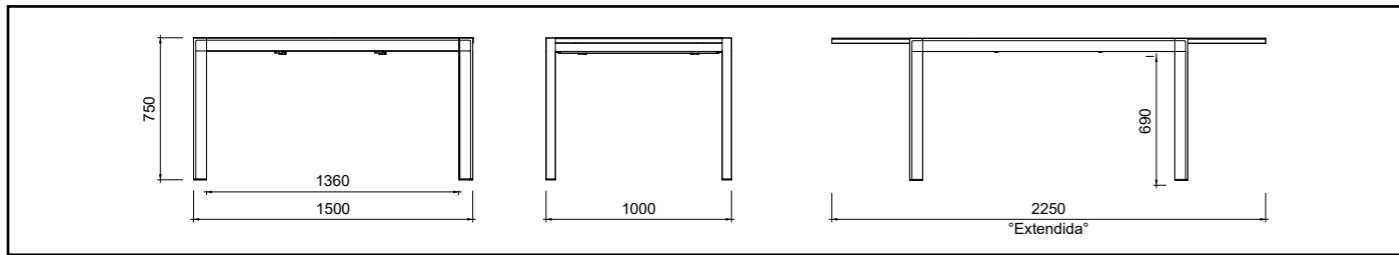

Referencia
100301027

MPT: 1096
MPT SPRING
799

Mesa extensible **ORICK 100 x 150/225 cm** aluminio y cristal blanco

Referencia
100301029

MPT: 1096
MPT SPRING
799

Mesa extensible **ORICK 100 x 150/225 cm** aluminio blanco y cristal gris claro