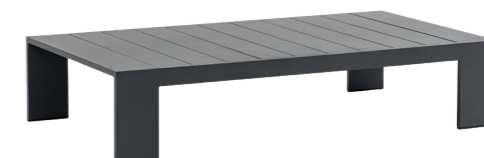

899

Mesa de comedor **Babylon 220X100 cm** aluminio antracita y cristal cerámico gris oscuro

Referencia
100202032

MPT: 818

MPT SPRING

500

Sofá 1 plaza **Ione**. Estructura en aluminio lacado en gris antracita. Cojinería de asiento y respaldo (15cm) en olefina color gris medio.