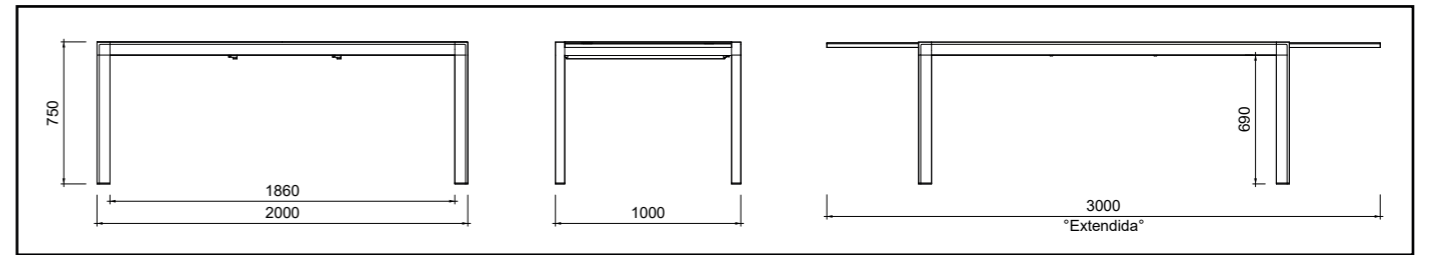

Referencia
100301028

MPT: 1096
MPT SPRING
799

Mesa extensible **ORICK 100 x 150/225 cm** aluminio blanco y cristal taupe

Referencia
100301030

MPT: 1096
MPT SPRING
799

Mesa extensible **ORICK 100 x 150/225 cm** aluminio y cristal antracita