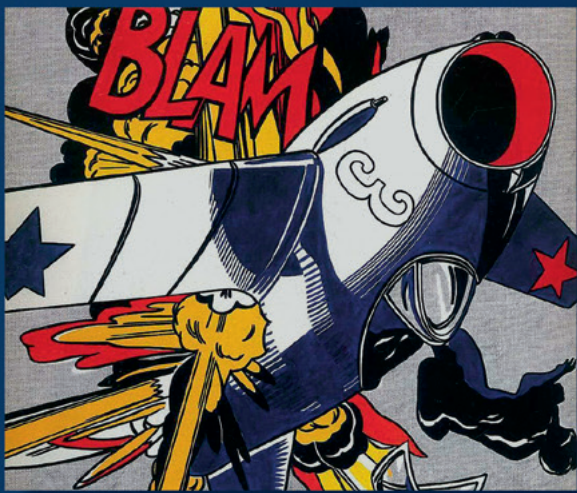

**Atemporalidad
perfecta para
disfrutar de
tu hogar.**

ORIGINALS

the **ORIGINALS** *Collection*

Fiona

FIONA

h: 90cm
Fondo: 90cm
Ancho: 201cm
Fondo abierto: 146cm
Fondo sentada: 55cm
h. sentada: 46cm
h. brazo: 58cm
Cama abierta: 138x187cm
Incluye 2 cojines de 50x30cm