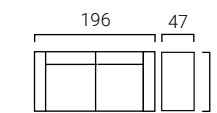

# BRAZO 3

Acolchado

Brazo sofá incluye 1 cojín 40x40cm  
Brazo Chaise-L. incluye 1 respaldo 70x60cm con soporte

Brazo 3 (Incluye 1 cojín 40x40cm) + 2 Relax 77  
+ Brazo 3 (Incluye 1 cojín 40x40cm)

Incluye 2 cojines 40x40cm

# CAMILA

Incluye 2 cojines 40x40cm

Brazo 3 (Incluye 1 cojín 40x40cm) + 1 Relax 77 + 1 Fijo 77 + 1 Relax 77 + Brazo 3 (Incluye 1 cojín 40x40cm)

Brazo 3 (Incluye 1 cojín 40x40cm) + 2 Relax 77 + Brazo 3 (Incluye 1 cojín 40x40cm) + Pouff libre