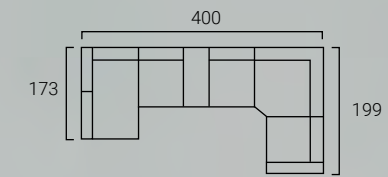

Brazo 1 Chaise-Longue doble arcón + Chaise-Longue abatible + Relax 77 + Pouff intermedio
+ Relax 77 + Rincón + Fijo 77 + Brazo 1 arcón (con puerto USB opcional)