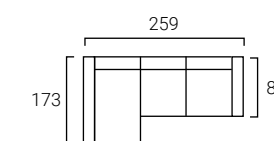

# BRAZO 2

Estrecho

Brazo sofá incluye 1 cojín 40x40cm  
Brazo Chaise-L incluye 2 cojines 40x40cm

# CAMILA

Incluye 3 cojines 40x40cm

Brazo 2 (Incluye 1 cojín 40x40cm) + Chaise-Longue abatible + 3 Relax 77 + Brazo 2 (Incluye 1 cojín 40x40cm)

Brazo 2 Chaise-Longue (Incluye 2 cojines 40x40cm) + Chaise-Longue abatible + 2 Relax 77 + Brazo 2 (Incluye 1 cojín 40x40cm)