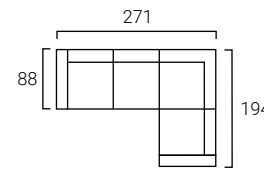

Brazo 3 (Incluye 1 cojín 40x40cm) + Relax 77 + Fijo 77 + Rincón + Relax 77 + Brazo 3 (Incluye 1 cojín 40x40cm)