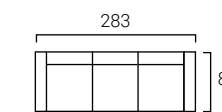

CAMILA

Brazo 1 arcón + Fijo 77 + 2 Relax 77 + Brazo 1 arcón