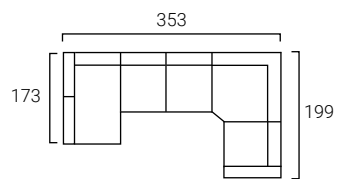

Brazo 1 Chaise-Longue doble arcón + Chaise-Longue abatible + 2 Relax 77
+ Rincón + Fijo 77 + Brazo 1 arcón