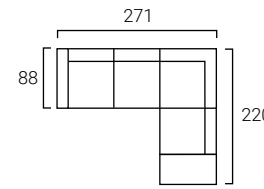

# CAMILA

Incluye 1 cojín 40x40cm y 1 respaldo con soporte

Brazo 3 (Incluye 1 cojín 40x40cm) + 2 Relax 77 + Chaise-Longue abatible + Brazo 3 Chaise-Longue (Incluye sólo 1 respaldo 70x60cm con soporte)

Brazo 3 (Incluye 1 cojín 40x40cm) + 1 Relax 77 + 1 Fijo 77 + 1 Relax 77 + Chaise-Longue abatible + Brazo 3 Chaise-Longue (Incluye 1 respaldo 70x60cm con soporte)