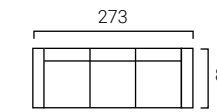

Brazo 3 (Incluye 1 cojín 40x40cm) + 1 Relax 77 + 1 Fijo 77 + 1 Relax 77 + Brazo 3 (Incluye 1 cojín 40x40cm)