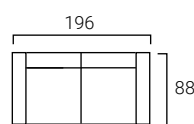

Brazo 3 (Incluye 1 cojín 40x40cm) + 2 Relax 77
+ Brazo 3 (Incluye 1 cojín 40x40cm)