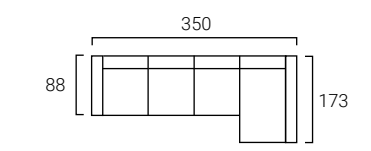

# CAMILA

Incluye 1 cojín 40x40cm y 1 respaldo con soporte

Brazo 3 (Incluye 1 cojín 40x40cm) + 2 Relax 77 + Chaise-Longue abatible + Brazo 3 Chaise-Longue (Incluye sólo 1 respaldo 70x60cm con soporte)

Brazo 3 (Incluye 1 cojín 40x40cm) + 1 Relax 77 + 1 Fijo 77 + 1 Relax 77 + Chaise-Longue abatible + Brazo 3 Chaise-Longue (Incluye 1 respaldo 70x60cm con soporte)