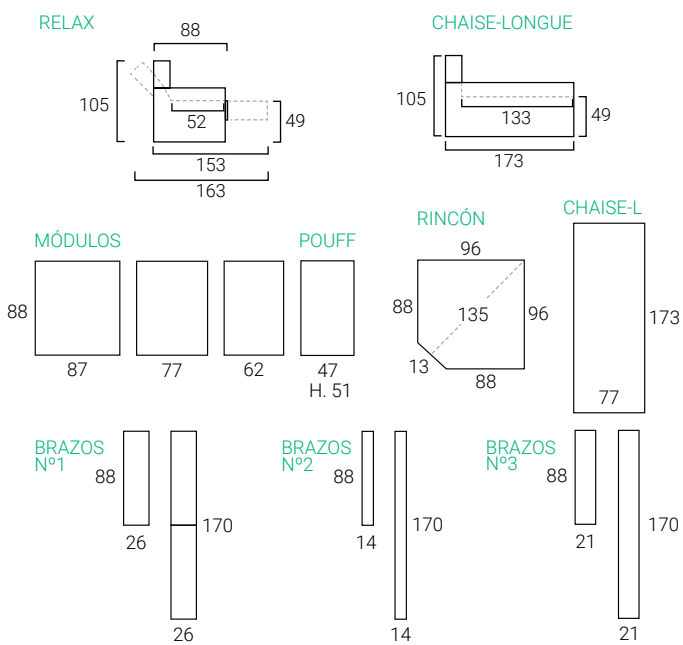

PUERTO CARGADOR USB SÓLO PARA BRAZO 1 35 Puntos · BATERÍA RECARGABLE 80 Puntos

Características Técnicas

ARMAZÓN

Madera de pino y tablero de partículas recubierto de espuma de poliuretano.

RESPALDO

Relleno 100% microfibra hueca siliconada. Totalmente desenfundable. Cabezal reclinable sólo en módulo relax.

ASIENTO

Bastidor de asiento de madera de pino con muelles nossag. Almohada asiento espuma de 30 kg. de densidad recubierta de fibra de polyester. Totalmente desenfundable.

ALM. BRAZO 1

Espuma de 28 kg. de densidad recubierto de fibra de polyester. Totalmente desenfundable.

BRAZO 3

Acolchado

MECANISMO

Relax motorizado con elevación extra y cabezal reclinable manual de tres posiciones.

PATAS

Brazo 1: Pata Jarama metálica cromo negro H13 cm. Opción pata Olimpia madera nogal o natural. Otro color +40 puntos.

Brazo 2: Pata Mendel metálica cromo negro H12cm. Opción pata Greta nogal o natural. Otro color +40 puntos.

Brazo 3: Pata Olimpia H13 nogal claro de serie. Opción natural o pata Jarama. Otro color +40 puntos.

FONDO SENTADA 52cm. FONDO SENTADA CHAISE-L 133cm.

ALTURA SENTADA 49cm.

MEDIDAS

*OFERTAS CON PRECIOS NETOS. FORMA DE PAGO: GIRO A 30 DÍAS MÁXIMO