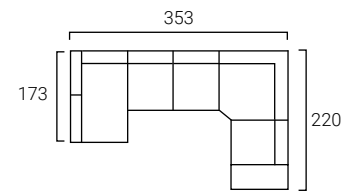

Brazo 1 Chaise-Longue doble arcón + Chaise-Longue abatible + 2 Relax 77
+ Rincón + Fijo 77 + Pouff terminal