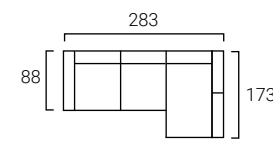

- ▶ Sentada de muelles **ergonómica** y **extra confortable**.
- ▶ Sistema **canapé** en el Chaise-Longue para cumplir una funcionalidad de almacenamiento exclusiva.

Brazo 1 Chaise-Longue doble arcón + Chaise-Longue abatible + 2 Relax 77  
+ Rincón + Fijo 77 + Brazo 1 arcón

# CAMILA

Brazo 1 arcón + Fijo 77 + 2 Relax 77 + Brazo 1 arcón

Cabezal reclinable 3 posiciones en módulo relax

Brazo 1 arcón + 2 Relax 77 + Chaise-Longue abatible + Brazo 1 Chaise-Longue doble arcón

Cojines y elementos de decoración no incluidos