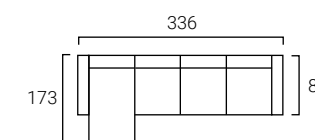

Brazo 2 (Incluye 1 cojín 40x40cm) + Chaise-Longue abatible + 3 Relax 77 + Brazo 2 (Incluye 1 cojín 40x40cm)