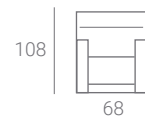

Movilidad con ruedas activadas con mando. Almohada de respaldo **invertible**.

h sentada: 46cm
Fondo sentada: 50cm

Servicio Rápido 7 días puesto en agencia.

Tapizado en **Natura 03 Sand** o **Natura 25 Steel**

Relax con sistema **Powerlift** y elevación vertical **1 Motor** + Ruedas + Cubrebrazos

Movilidad con ruedas activadas con palanca. Con botonera y cargador USB. Almohada de respaldo **invertible**.

h sentada: 48cm
Fondo sentada: 50cm