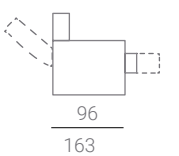

Relax con sistema **Powerlift** y elevación vertical **1 Motor** + Ruedas + Cubrebrazos

Movilidad con ruedas activadas con palanca. Con botonera y cargador USB. Almohada de respaldo **invertible**.

h sentada: 48cm
Fondo sentada: 50cm