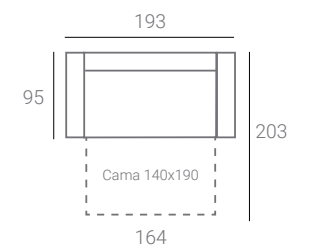

h: 100

h sentada: 45cm
Fondo sentada: 55cm

Colchón
HR12