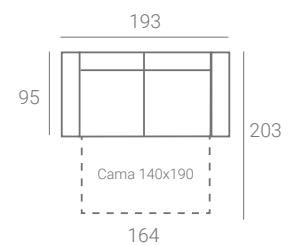

Colchón
HR12

h: 103

h sentada: 45cm
Fondo sentada: 51cm