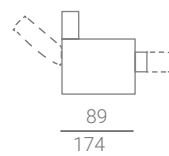

Servicio Rápido 7 días puesto en agencia.

Tapizado en **Natura 03 Sand** o **Natura 25 Steel**

Relax con sistema **Powerlift** y elevación vertical **1 Motor** + Ruedas + Cubrebrazos

Movilidad con ruedas activadas con palanca. Con botonera y cargador USB. Almohada de respaldo **invertible**.