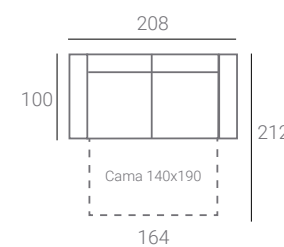

h: 102

h sentada: 46cm
Fondo sentada: 55cm

Colchón
HR16