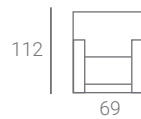

Servicio Rápido 7 días puesto en agencia.

Tapizado en **Natura 03 Sand** o **Natura 25 Steel**

Relax con sistema **Powerlift** y elevación vertical **1 Motor** + Ruedas + Cubrebrazos

Movilidad con ruedas activadas con palanca. Con botonera y cargador USB. Almohada de respaldo **invertible**.