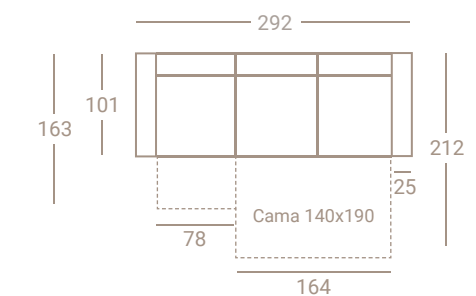

h. 110
h. sentada 48
f. sentada 54

♦ Las medidas que aparecen en catálogo pueden tener una variación de +/- 3CM ♦