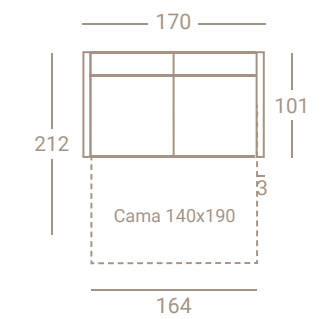

BRAZOS OPCIONALES PARA SOFÁS • PATA BAJA • 1 COJÍN 40x40cm POR BRAZO (Excepto SIESTA 17, ARCÓN 22 y PAOLA pouffs).

h. 100

h. sentada 48
f. sentada 54