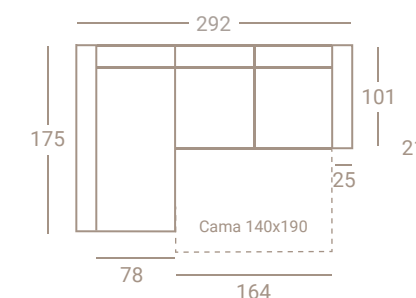

PATA BAJA

h. 100

h. sentada 48
f. sentada 54