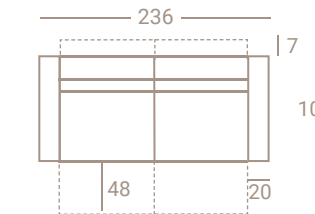

h. 79/
105

h. sentada 48
f. sentada 54