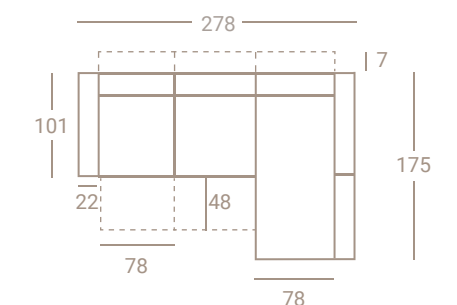

h. 87/
108

h. sentada 48
f. sentada 54

♦ Las medidas que aparecen en catálogo pueden tener una variación de +/- **3CM** ♦