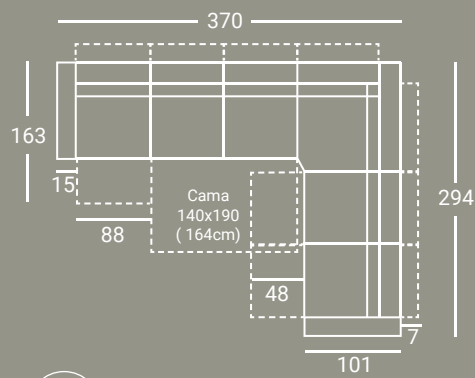

Amplitud superlativa para aprovechar tus espacios