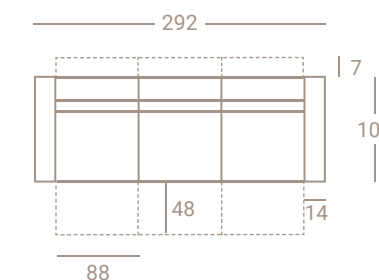

PATA ALTA

h. 79/
105

h. sentada 48
f. sentada 54

Imprescindible para tu salón