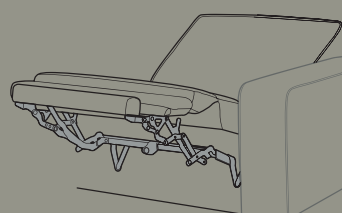

RELAX (MOTORIZADO)

Ancho 68 / 78 / 88 / 98
Fondo 101 · Abierto 163