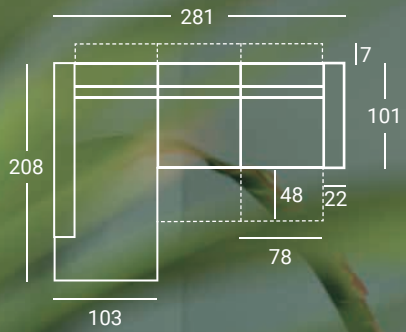

Inspiración única

Rincón Chaise - Longue + 2 Deslizantes Carro 78 + Brazo Arcón 22.
Decoración no incluida.

◆ Pata **JARAMA** Tapizado en **BRUTUS CARAMELO · G4**

OF G1	OF G2	G3	G4	G5	G6	GESP	TCL
1270	1321	1516	1568	1622	1692	1761	1270