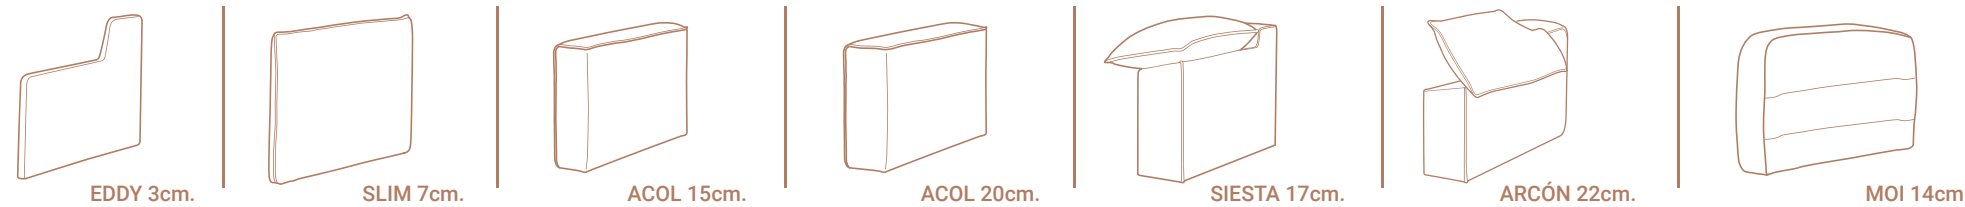

**CABEZALES  
MULTIPOSICIÓN**

BRAZO MOI 14

**BRAZOS OPCIONALES PARA SOFÁS • PATA ALTA • 1 COJÍN 40x40cm POR BRAZO** (Excepto SIESTA 17 y ARCÓN 22).

♦ Las medidas que aparecen en catálogo pueden tener una variación de +/- 3CM ♦