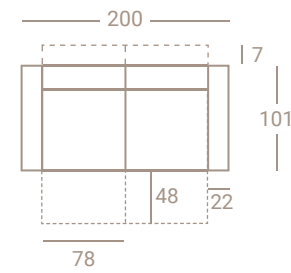

h. 87/
108

h. sentada 48
f. sentada 54

2 Deslizantes Carro 78 + 2 Brazos Arcón 22.

♦ Pata **MADERA H4** Nogal Claro • Tapizado en **SINTRA 15** • **OF G2**