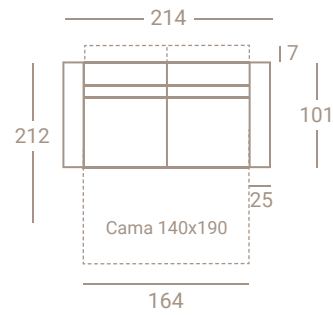

h. 79/
105

h. sentada 48
f. sentada 54

Cama 140x190cm • Colchón HR16/164cm + 2 Brazos Acol 25 •
Incluye 2 cojines 40x40cm.

♦ Pata **Madera H4** Nogal Claro • Tapizado en **MYSTIC AC 324 · G6**

OF G1	OF G2	G3	G4	G5	G6	GESP	TCL
789	817	954	981	1008	1043	1078	789