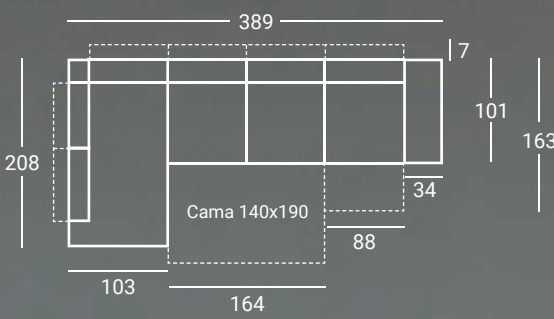

Tiempo de relax

Rincón Chaise - Longue 103 + Cama 140x190cm • Colchón HR16/164cm + Relax 88 + Brazo Paola poufffs 34.
Decoración no incluida.

◆ Pata **MADERA H4** Nogal Claro • Tapizado en **MYSTIC AC 324 - G6**

OF G1	OF G2	G3	G4	G5	G6	GESP	TCL
1755	1817	2090	2155	2219	2299	2384	1755