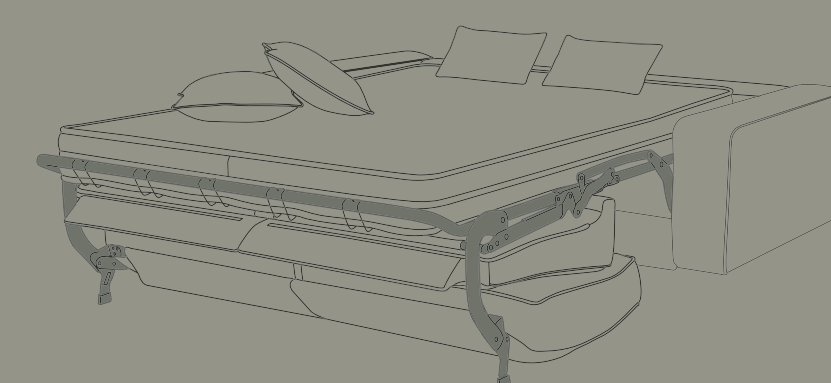

## MECANISMO CAMA

Módulo cama 120 (144), 140 (164), 160 (184)

Colchón HR16 · 120/140/160x190cm

En modelos:  
Carmen/Carmela

En modelos:  
Nando/Fer/  
Laura/Pop/  
Mara/Marco