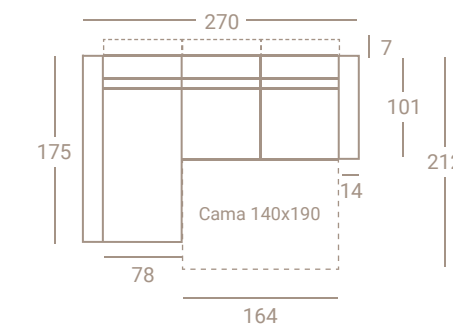

h. 87/108
h. sentada 48
f. sentada 54