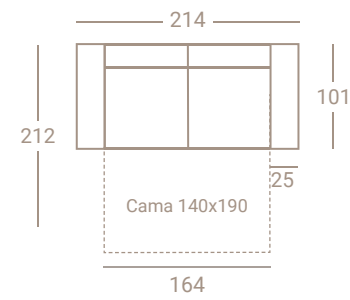

Cama 140x190cm • Colchón HR16/164cm + 2 Brazos Acol 25 • Incluye 2 cojines 40x40cm.

♦ Pata **MADERA H4** Nogal claro • Tapizado en **VOLARE TIERRA** • **OFERTA G2**

OF G1	OF G2	G3	G4	G5	G6	GESP	TCL
745	773	900	928	956	992	1028	745