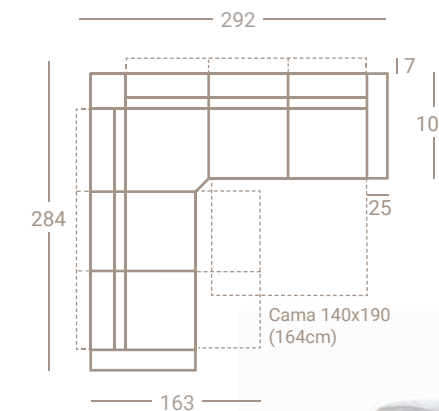

h. 79/
105

h. sentada 48
f. sentada 54