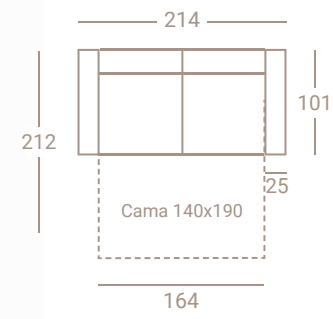

h. 100

h. sentada 48
f. sentada 54

BRAZO
ACOL 25

Cama 140x190cm • Colchón HR16/164cm + 2 Brazos Acol 25 •
Incluye 2 cojines 40x40cm + 2 Cabeceras.

◆ Pata **MADERA H4** Nogal claro • Tapizado en **MORETTI 9 VISIÓN** • OF G2

OF G1	OF G2	G3	G4	G5	G6	GESP	TCL
789	817	954	981	1008	1043	1078	789