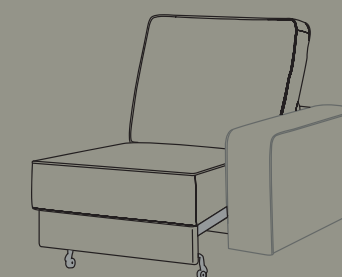

- **SIESTA 17cm.**

Valencia: (De serie)
Metálica negra.

Olimpia: Nogal claro.
Opción: madera natural sin incremento.
Otro color +40ptos.

Gabel:
Metálica negra
Sofá (+20ptos x brazo)
Chaise-Longue (+30ptos)

- **ARCÓN 22cm.**

Valencia: (De serie)
Metálica negra.

Olimpia: Nogal claro.
Opción: madera natural sin incremento.
Otro color +40ptos.

Gabel:
Metálica negra
Sofá (+20ptos x brazo)
Chaise-Longue (+30ptos)

- **MOI 14cm.**

Victoria: (De serie)
Metálica negra.

Greta: Nogal claro.
Opción: madera natural o negro sin incremento.
Otro color +40ptos.

Gabel:
Metálica negra
Sofá (+20ptos x brazo)
Chaise-Longue (+30ptos)

BRAZOS Pata Baja H4. Sofá y Chaise - Longue (excepto PAOLA pouffs).

- **SLIM 7cm.**

Madera H4: Nogal claro.
Opción: madera natural o negro sin incremento.
Otro color +40ptos.

- **ACOL 15cm.**

Madera H4: Nogal claro.
Opción: madera natural o negro sin incremento.
Otro color +40ptos.

- **ACOL 20/25cm.**

Madera H4: Nogal claro.
Opción: madera natural o negro sin incremento.
Otro color +40ptos.

- **SIESTA 17cm.**

Madera H4: Nogal claro.
Opción: madera natural o negro sin incremento.
Otro color +40ptos.

- **ARCÓN 22cm.**

Madera H4: Nogal claro.
Opción: madera natural o negro sin incremento.
Otro color +40ptos.

- **PAOLA pouffs 34cm.** NO DISPONIBLE EN CHAISE - LONGUE.

Madera H4: Nogal claro.
Opción: madera natural o negro sin incremento.
Otro color +40ptos.

Módulos

DESLIZANTE CARRO

Ancho 68 / 78 / 88 / 98
Fondo 101 · Abierto 143