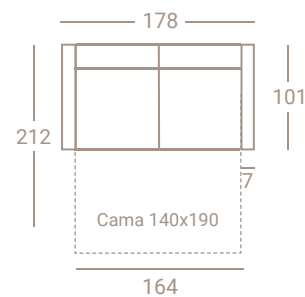

Cama 140x190cm • Colchón HR16/164cm + 2 Brazos Acol 25 • Incluye 2 cojines 40x40cm.

♦ Pata **MADERA H4** Nogal claro • Tapizado en **VOLARE TIERRA** • **OFERTA G2**

OF G1	OF G2	G3	G4	G5	G6	GESP	TCL
745	773	900	928	956	992	1028	745

h. 110
h. sentada 48
f. sentada 54

BRAZO
ACOL 25

Cama 140x190cm • Colchón HR16/164cm + 2 Brazos Slim 7 • Incluye 2 cojines 40x40cm.

♦ Pata **MADERA H4** Nogal Claro • Tapizado en **VOLARE TIERRA** • **OF G2**

OF G1	OF G2	G3	G4	G5	G6	GESP	TCL
745	773	900	928	956	992	1028	745

CAMA 140X190

h. 110
h. sentada 48
f. sentada 54

BRAZO
SLIM 7

BRAZOS OPCIONALES PARA SOFÁS • PATA BAJA • 1 COJÍN 40x40cm POR BRAZO (Excepto SIESTA 17, ARCÓN 22 y PAOLA pouffs).

Relax 78 + Cama 140x190cm • Colchón HR16/164cm + 2 Brazos Acol 25 • Incluye 2 cojines 40x40cm.

♦ Pata **MADERA H4** Nogal Claro • Tapizado en **VOLARE TIERRA** • **OF G2**

OF G1	OF G2	G3	G4	G5	G6	GESP	TCL
1094	1133	1310	1350	1389	1441	1492	1094

BRAZO
ACOL 25

h. 110
h. sentada 48
f. sentada 54

♦ Las medidas que aparecen en catálogo pueden tener una variación de +/- 3CM ♦