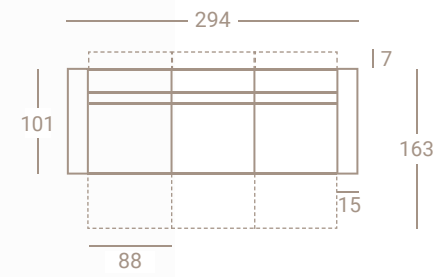

h. 87/
108

h. sentada 48
f. sentada 54

BRAZO ACOL 15

3 Relax 88 + 2 Brazos Acol 15 • Incluye 2 cojines 40x40cm.

◆ Pata **VICTORIA** Tapizado en **VOLARE BLANCO** • OF G2

OF G1	OF G2	G3	G4	G5	G6	GESP	TCL
1299	1340	1536	1583	1624	1664	1722	1299