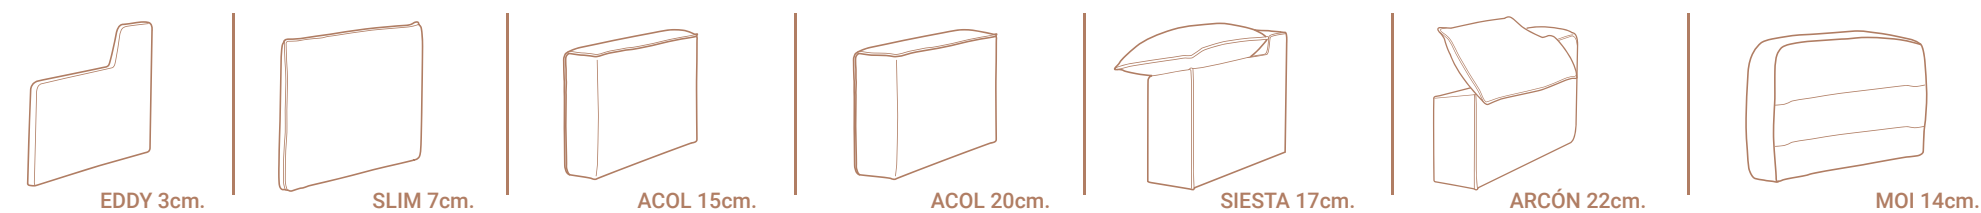

♦ Pata **GABEL** Tapizado en **VOLARE BLANCO** • OF G2

OF G1	OF G2	G3	G4	G5	G6	GESP	TCL
1235	1283	1484	1529	1573	1621	1680	1235

h. 87/108  
h. sentada 48  
f. sentada 54

CAMA 140X190

**BRAZOS OPCIONALES PARA SOFÁS • PATA ALTA • 1 COJÍN 40x40cm POR BRAZO** (Excepto SIESTA 17 y ARCÓN 22).