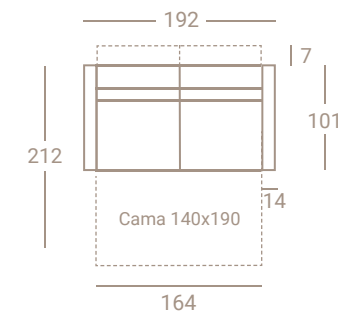

h. 79/
105

h. sentada 48
f. sentada 54

♦ Las medidas que aparecen en catálogo pueden tener una variación de +/- 3CM ♦