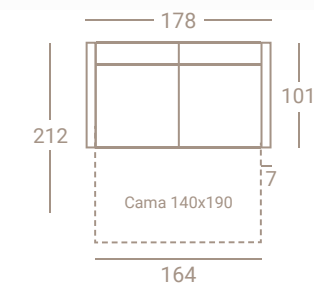

h. 110

h. sentada 48
f. sentada 54