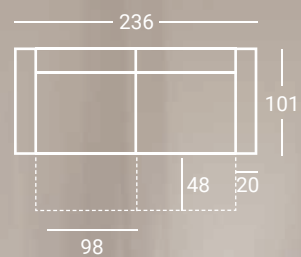

Sofisticación atemporal

h. 100

h. sentada 48
f. sentada 54

2 Deslizantes Carro 98 + 2 Brazos Acol 20 • Incluye 2 cojines 40x40cm + 2 Cabecerillas.
Decoración no incluida.

◆ Pata **VALENCIA** Tapizado: **GASTON 12 · G4**

OF G1	OF G2	G3	G4	G5	G6	GESP	TCL
786	816	952	986	1022	1066	1110	786