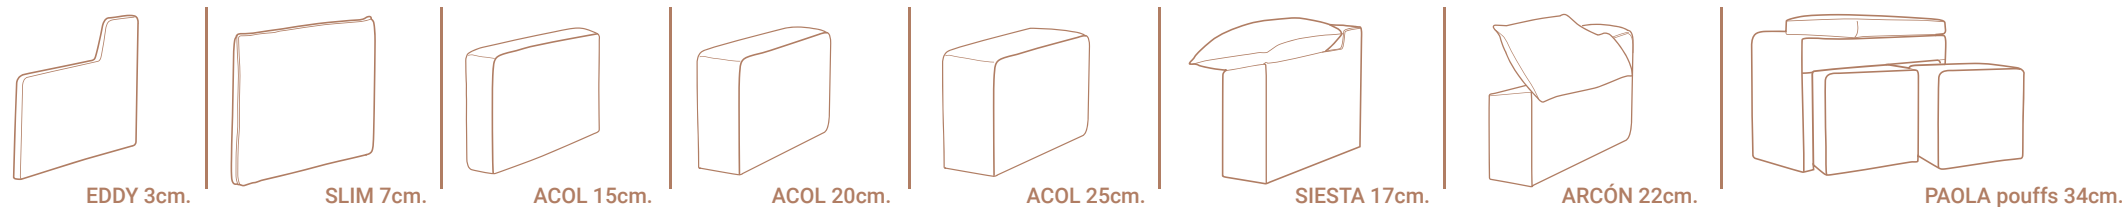

2 Relax 78 + Rincón 103 + Cama 140x190cm • Colchón HR16/164cm + 2 Brazos Acol 25 •
Incluye 2 cojines 40x40cm.

♦ Pata **Madera H4** Nogal Claro • Tapizado en **MYSTIC AC 324 · G6**

OF G1	OF G2	G3	G4	G5	G6	GESP	TCL
1912	1980	2297	2362	2426	2492	2575	1912