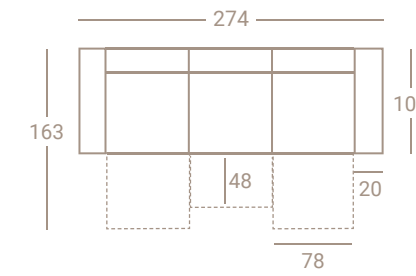

BRAZOS OPCIONALES PARA SOFÁS • PATA ALTA • 1 COJÍN 40x40cm POR BRAZO (Excepto SIESTA 17 y ARCÓN 22).

h. 110

h. sentada 48
f. sentada 54