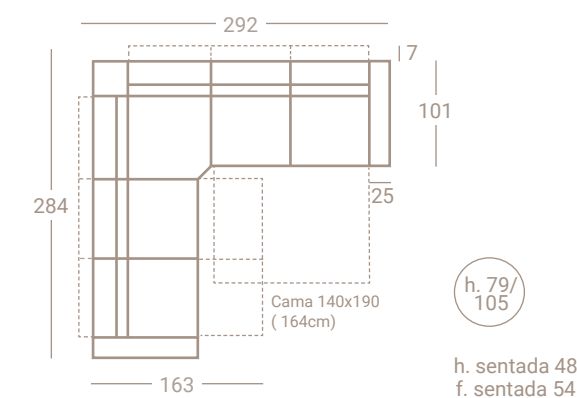

POP

PATA BAJA

Minimalismo sofisticado

2 Relax 78 + Rincón 103 + Cama 140x190cm • Colchón HR16/164cm + 2 Brazos Acol 25 • Incluye 2 cojines 40x40cm. Decoración no incluida.

♦ Pata **MADERA H4** Nogal Claro • Tapizado en **MYSTIC AC 324 · G6**

OF G1	OF G2	G3	G4	G5	G6	GESP	TCL
1912	1980	2297	2362	2426	2492	2575	1912