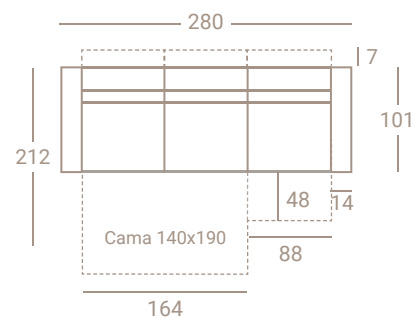

h. 87/
108

h. sentada 48
f. sentada 54