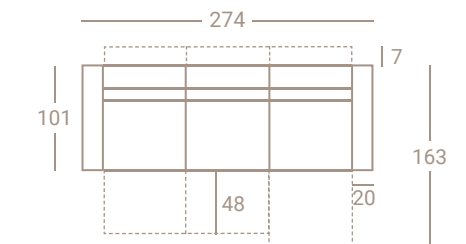

2 Deslizantes Carro 98 + 2 Brazos Acol 20 • Incluye 2 cojines 40x40cm.

♦ Pata **OLIMPIA** Nogal Claro • Tapizado en **VOLARE BLANCO** • OF G2

OF G1	OF G2	G3	G4	G5	G6	GESP	TCL
822	825	996	1030	1064	1108	1154	822

h. 79/
105

h. sentada 48
f. sentada 54

2 Deslizantes Carro 78 + Relax 78 + 2 Brazos Acol 20 • Incluye 2 cojines 40x40cm.

♦ Pata **OLIMPIA** Nogal Claro • Tapizado en **VOLARE GRIS CLARO** • OF G2

OF G1	OF G2	G3	G4	G5	G6	GESP	TCL
1117	1158	1347	1388	1431	1480	1534	1117