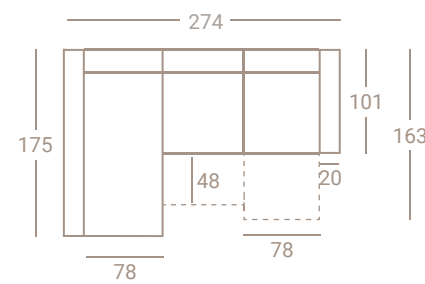

♦ Pata **VALENCIA** Tapizado en **SINTRA 19** • OF G2

OF G1	OF G2	G3	G4	G5	G6	GESP	TCL
1158	1208	1384	1433	1480	1539	1604	1158

h. 110

h. sentada 48
f. sentada 54

BRAZOS OPCIONALES PARA SOFÁS • PATA ALTA • 1 COJÍN 40x40cm POR BRAZO (Excepto SIESTA 17 y ARCÓN 22).

h. 110

h. sentada 48
f. sentada 54

♦ Pata **OLIMPIA** Nogal Claro • Tapizado en **SINTRA 9** • OF G2

OF G1	OF G2	G3	G4	G5	G6	GESP	TCL
1129	1170	1341	1384	1425	1482	1537	1129

♦ Pata **GRETA** Nogal Claro • Tapizado en **SINTRA 15** • OF G2

OF G1	OF G2	G3	G4	G5	G6	GESP	TCL
745	773	900	928	956	992	1028	745

♦ Las medidas que aparecen en catálogo pueden tener una variación de +/- 3CM ♦

h. 110

h. sentada 48
f. sentada 54