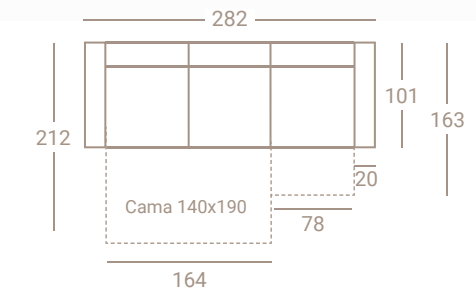

h. 100

h. sentada 48
f. sentada 54