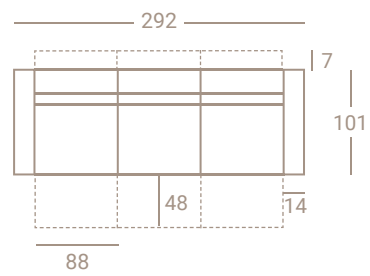

h. 79/
105
h. sentada 48
f. sentada 54

3 Deslizantes Carro 88 + 2 Brazos Moi 14 • Incluye 2 cojines 40x40cm.

♦ Pata GABEL • Tapizado en TERRANOVA 8 BEIG • G4

OF G1	OF G2	G3	G4	G5	G6	GESP	TCL
1144	1185	1375	1419	1460	1518	1576	1144