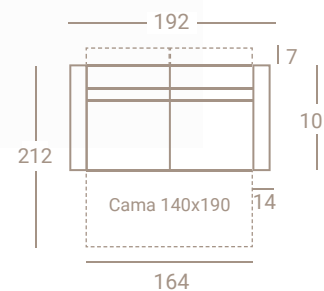

h. 87/108  
h. sentada 48  
f. sentada 54

BRAZO ARCÓN 22

♦ Las medidas que aparecen en catálogo pueden tener una variación de +/- 3CM ♦

h. 87/  
108

h. sentada 48  
f. sentada 54

BRAZO ACOL 15

3 Relax 88 + 2 Brazos Acol 15 • Incluye 2 cojines 40x40cm.

◆ Pata **VICTORIA** Tapizado en **VOLARE BLANCO** • OF G2

OF G1	OF G2	G3	G4	G5	G6	GESP	TCL
1299	1340	1536	1583	1624	1664	1722	1299

BRAZO MOI 14

Cama 140x190cm • Colchón HR16/164cm + 2 Brazos Moi 14 •  
Incluye 2 cojines 40x40cm.

◆ Pata **GABEL** Tapizado en **VOLARE BLANCO** • OF G2

h. 87/  
108

h. sentada 48  
f. sentada 54

OF G1	OF G2	G3	G4	G5	G6	GESP	TCL
829	857	994	1021	1048	1083	1118	829