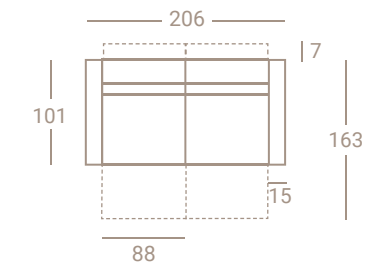

h. 87/
108

h. sentada 48
f. sentada 54

2 Relax 88 + 2 Brazos Acol 15 • Incluye 2 cojines 40x40cm.

◆ Pata **VICTORIA** Tapizado en **VOLARE BLANCO** • OF G2

OF G1	OF G2	G3	G4	G5	G6	GESP	TCL
914	944	1082	1116	1146	1176	1218	914