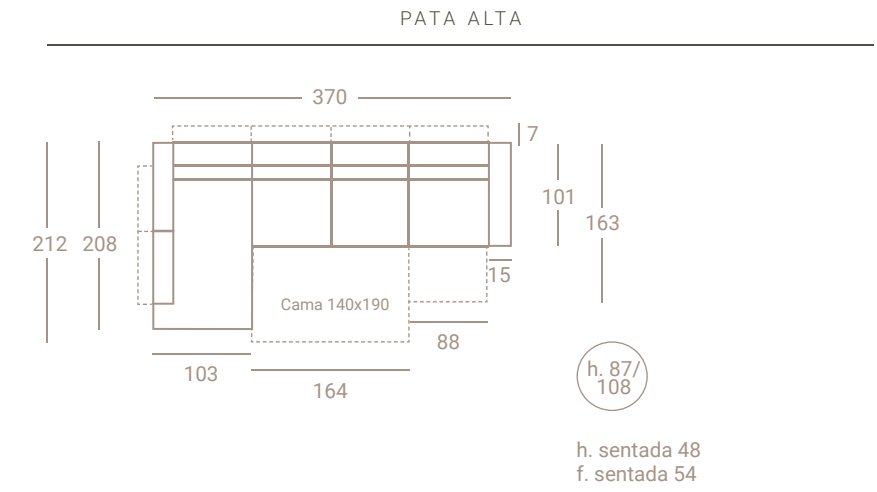

MARRA

El confort a tu medida

Rincón Chaise - Longue 103 + Cama 140x190cm • Colchón HR16/164cm + Relax 88 + Brazo Acol 15 • Incluye 1 cojín 40x40cm. Decoración no incluida.

♦ Pata **VICTORIA** Tapizado en **VOLARE BLANCO** • OF G2

OF G1	OF G2	G3	G4	G5	G6	GESP	TCL
1694	1754	2018	2080	2140	2215	2295	1694