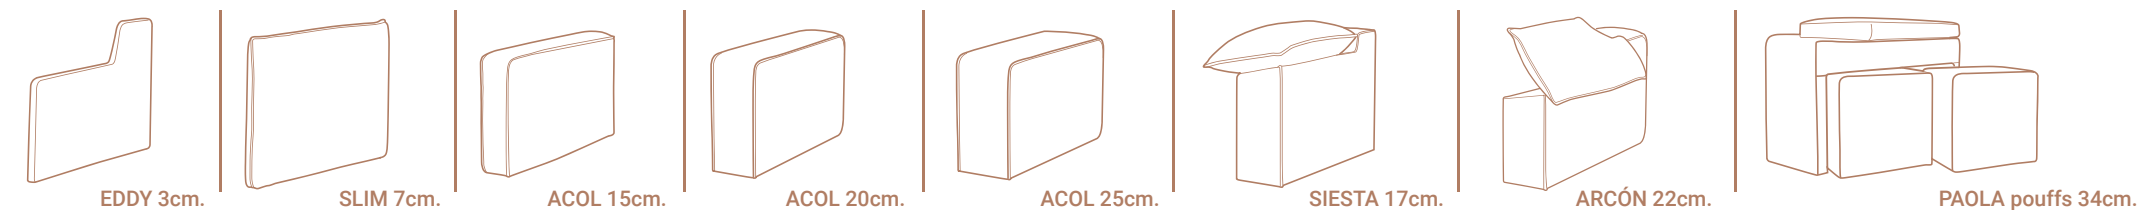

BRAZOS OPCIONALES PARA SOFÁS • PATA BAJA • 1 COJÍN 40x40cm POR BRAZO (Excepto SIESTA 17, ARCÓN 22 y PAOLA pouffs).

h. 100

h. sentada 48
f. sentada 54