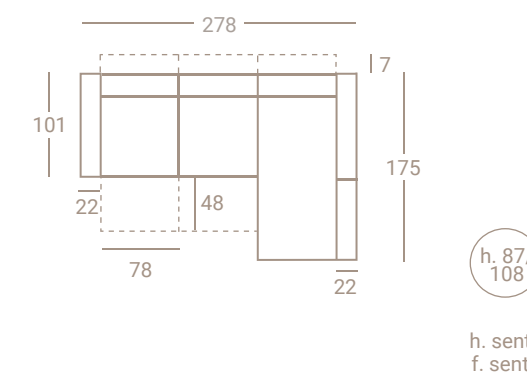

MARCO

PATA BAJA

Sinónimo de confort

2 Deslizantes Carro 78 + Chaise - Longue Abatible 78 + Brazo Arcón 22 + Brazo Arcón Chaise - Longue 22.
Decoración no incluida.

♦ Pata **MADERA H4** Nogal Claro • Tapizado en **SINTRA 15** • OF G2

OF G1	OF G2	G3	G4	G5	G6	GESP	TCL
1146	1196	1386	1434	1483	1536	1600	1146