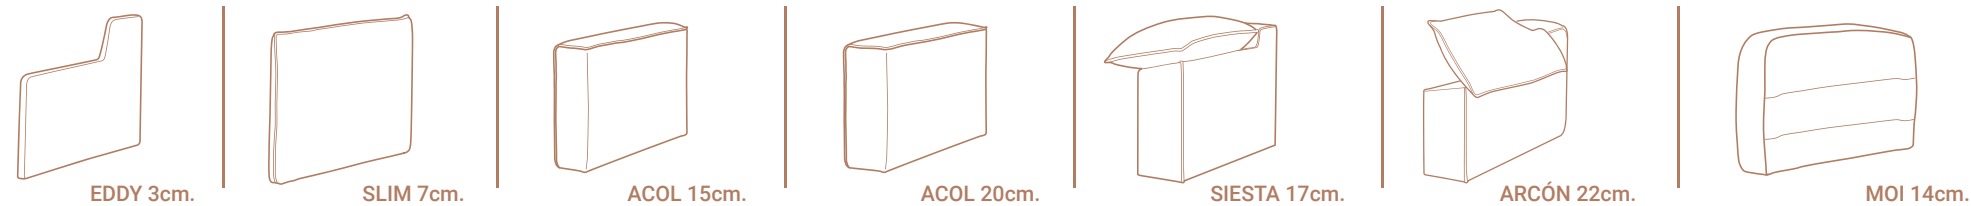

BRAZOS OPCIONALES PARA SOFÁS • PATA ALTA • 1 COJÍN 40x40cm POR BRAZO (Excepto SIESTA 17 y ARCÓN 22).