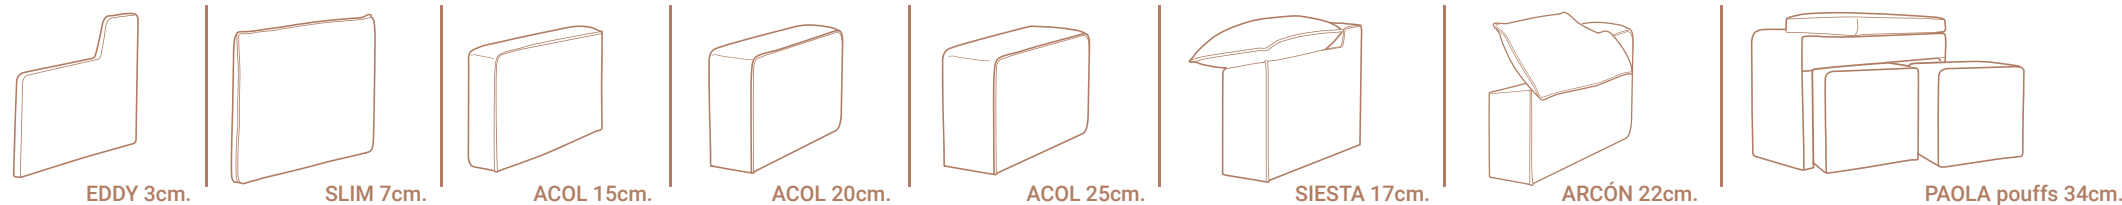

Relax 78 + Cama 140x190cm • Colchón HR16/164cm + 2 Brazos Acol 25 • Incluye 2 cojines 40x40cm.

♦ Pata **MADERA H4** Nogal Claro • Tapizado en **VOLARE TIERRA** • **OF G2**

OF G1	OF G2	G3	G4	G5	G6	GESP	TCL
1094	1133	1310	1350	1389	1441	1492	1094