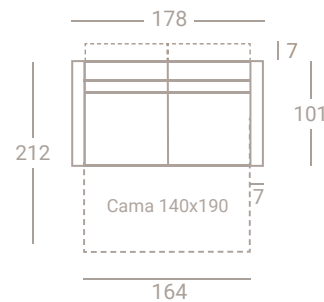

h. 87/108  
h. sentada 48  
f. sentada 54

BRAZO ARCÓN 22

♦ Las medidas que aparecen en catálogo pueden tener una variación de +/- 3CM ♦

◆ Pata GABEL Tapizado en TITAN 324 • GESP

OF G1	OF G2	G3	G4	G5	G6	GESP	TCL
2243	2322	2683	2763	2838	2928	3031	2243

BRAZO ACOL 15

CAMA 140X190

h. 87/  
108  
h. sentada 48  
f. sentada 54

Cama 140x190cm • Colchón HR16/164cm + 2 Brazos Slim 7 • Incluye 2 cojines 40x40cm.