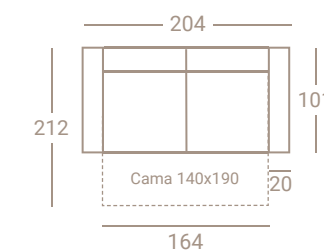

h. 100

h. sentada 48
f. sentada 54