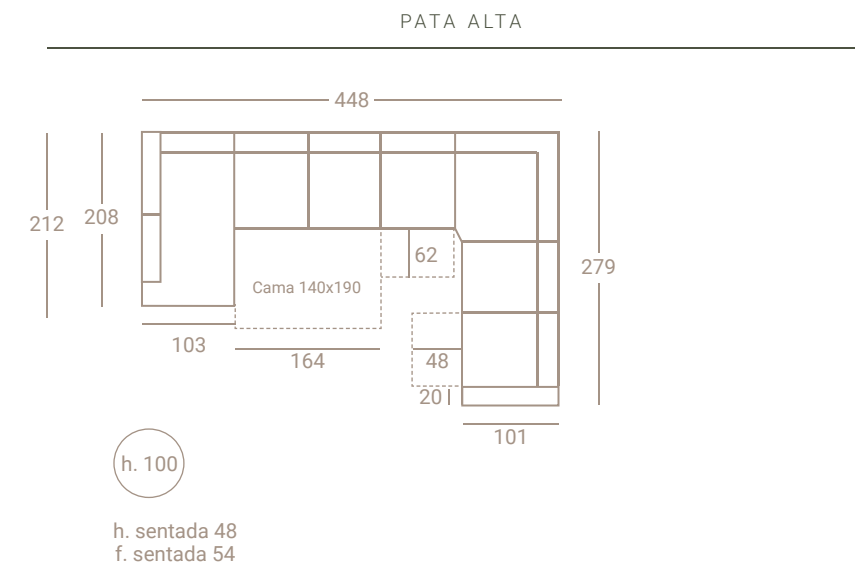

CARMEN

Encuentra tu espacio

Rincón Chaise - Longue 103 + Cama 140x190cm • Colchón HR16/164cm + Relax 78 + Rincón 103 + 2 Deslizantes Carro 78 + Brazo Acol 20 • Incluye 1 cojín 40x40cm + 8 Cabecerillas. Decoración no incluida.

♦ Pata **VALENCIA** Tapizado en **MORETTI 8** • OF G2

OF G1	OF G2	G3	G4	G5	G6	GESP	TCL
2530	2630	3028	3127	3226	3358	3489	2530