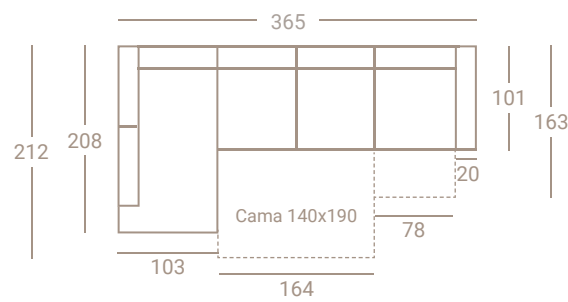

h. 100

h. sentada 48
f. sentada 54