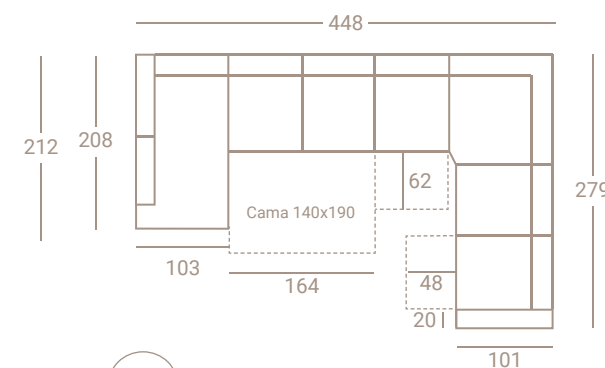

h. 100

h. sentada 48
f. sentada 54