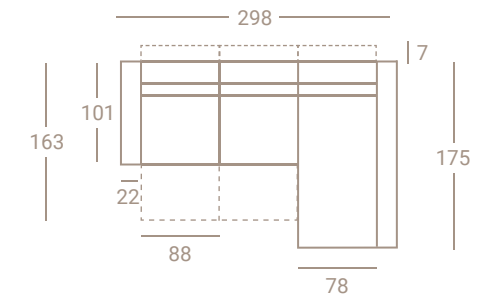

BRAZO ARCÓN 22

♦ Las medidas que aparecen en catálogo pueden tener una variación de +/- 3CM ♦