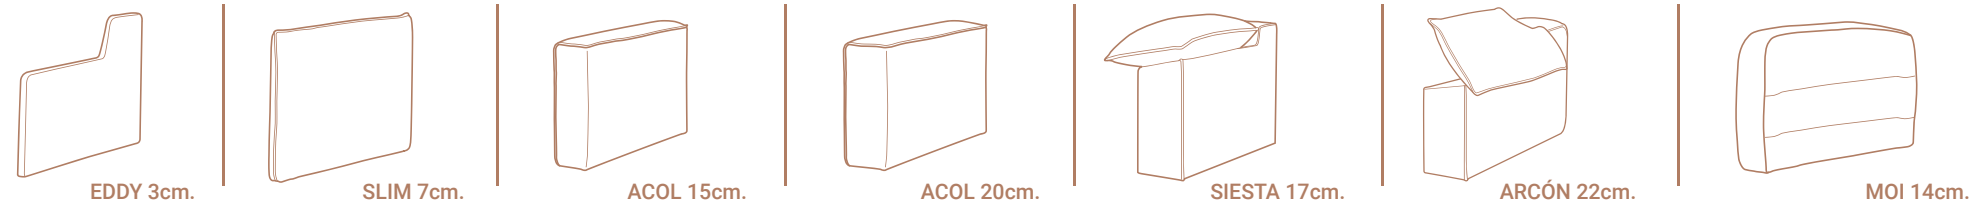

♦ Pata **VALENCIA** • Tapizado en **MORETTI 8 • OF G2**

OF G1	OF G2	G3	G4	G5	G6	GESP	TCL
1621	1681	1932	1992	2052	2131	2210	1621

h. 100

h. sentada 48  
f. sentada 54

BRAZO  
ACOL 20

**BRAZOS OPCIONALES PARA SOFÁS • PATA ALTA • 1 COJÍN 40x40cm POR BRAZO (Excepto SIESTA 17 y ARCÓN 22).**