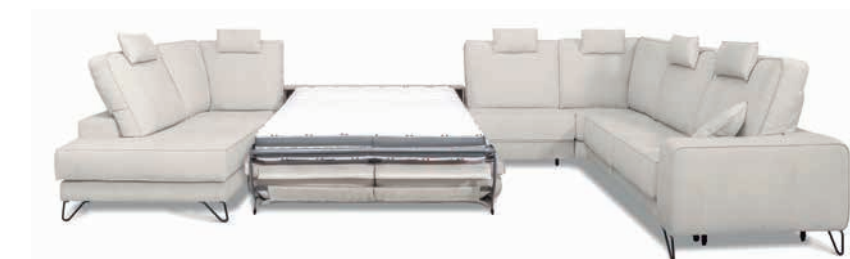

Encuentra tu espacio

Rincón Chaise - Longue 103 + Cama 140x190cm • Colchón HR16/164cm + Relax 78 + Rincón 103 + 2 Deslizantes Carro 78 + Brazo Acol 20 • Incluye 1 cojín 40x40cm + 8 Cabecerillas. Decoración no incluida.

♦ Pata **VALENCIA** Tapizado en **MORETTI 8** • OF G2

OF G1	OF G2	G3	G4	G5	G6	GESP	TCL
2530	2630	3028	3127	3226	3358	3489	2530