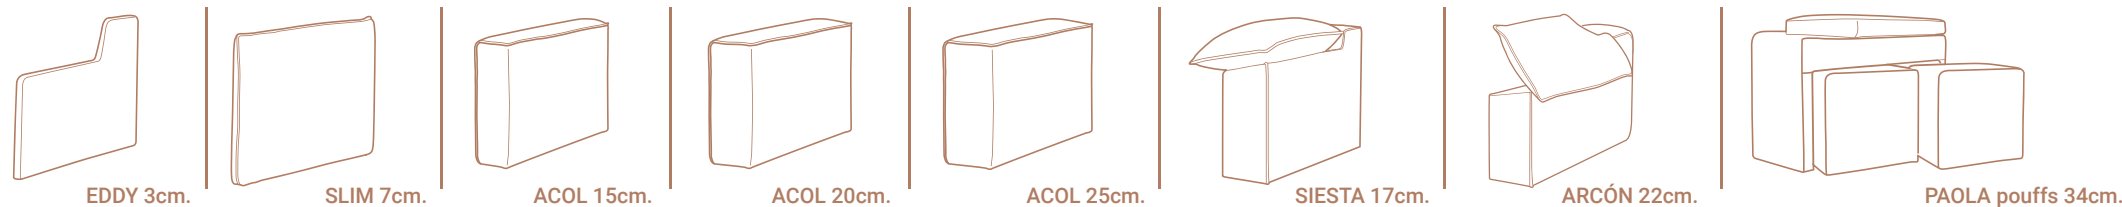

2 Deslizantes Carro 78 + Chaise - Longue Abatible 78 + Brazo Arcón 22 + Brazo Arcón Chaise - Longue 22.

♦ Pata **MADERA H4** Nogal Claro • Tapizado en **SINTRA 15** • **OF G2**

OF G1	OF G2	G3	G4	G5	G6	GESP	TCL
1146	1196	1386	1434	1483	1536	1600	1146