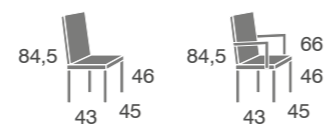

*Incremento lacado: +12 puntos.
Incremento lacado BRILLO: +60 puntos.*

306

madera de haya

306	S.E	S.B Y Tela Cliente
silla	117	110
sillón	162	155

*Incremento lacado: +12 puntos.
Incremento lacado BRILLO: +60 puntos.*

308

madera de haya

308	S.E	S.B Y Tela Cliente
silla	129	122

*Incremento lacado: +12 puntos.
Incremento lacado BRILLO: +60 puntos.*

307

madera de haya

307	S.E	S.B Y Tela Cliente
silla	119	115
sillón	163	160

*Incremento lacado: +12 puntos.
Incremento lacado BRILLO: +60 puntos.*

Mia	S.E	S.B Y Tela Cliente
Haya	117	110
Roble / R. Nudos Nogal Americano	121	114

*Estructura siempre en haya
Incremento lacado: +12 puntos.
Incremento lacado BRILLO: +60 puntos.*

Mia

estructura en haya

taburetes