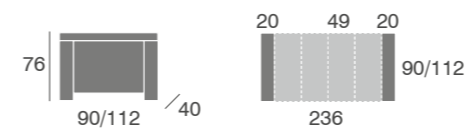

Incremento lacado: +43 puntos.
 Incremento lacado BRILLO: +200 puntos.
 Otras medidas consultar con fábrica.

Consola 822

chapa natural

Consola 822

chapa natural

mesa Consola 822	Haya	Roble / R. Nudos Nogal Americano
Consola 112 cm.	989	1075
Consola 90 cm.	796	882