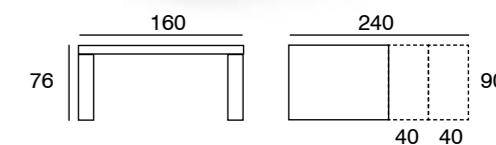

Pack STAR 140 melamina

SILLAS GRUPO 7

Mesa STAR 140	CON 4 SILLAS		CON 6 SILLAS	
	Serie E	Serie B	Serie E	Serie B
Extensible	956	926	1172	1127
Fija	930	900	1146	1101

SILLAS GRUPO 8

Mesa STAR 140	CON 4 SILLAS		CON 6 SILLAS	
	Serie E	Serie B	Serie E	Serie B
Extensible	1022	993	1271	1228
Fija	996	967	1245	1202

SILLAS GRUPO 9

Mesa STAR 140	CON 4 SILLAS		CON 6 SILLAS	
	Serie E	Serie B	Serie E	Serie B
Extensible	1089	1035	1372	1291
Fija	1063	1009	1345	1264
Botones tapizados mod. 600, 609 y 612				+80
				+120

Pack STAR 160 melamina

SILLAS GRUPO 7

Mesa STAR 160	CON 4 SILLAS		CON 6 SILLAS	
	Serie E	Serie B	Serie E	Serie B
Extensible	987	957	1203	1158
Fija	959	929	1175	1130

SILLAS GRUPO 8

Mesa STAR 160	CON 4 SILLAS		CON 6 SILLAS	
	Serie E	Serie B	Serie E	Serie B
Extensible	1053	1024	1302	1259
Fija	1025	996	1274	1231

SILLAS GRUPO 9

Mesa STAR 160	CON 4 SILLAS		CON 6 SILLAS	
	Serie E	Serie B	Serie E	Serie B
Extensible	1120	1066	1402	1321
Fija	1092	1038	1375	1294
Botones tapizados mod. 600, 609 y 612				+80
				+120

SILLAS GRUPO 10

Mesa STAR 140	CON 4 SILLAS		CON 6 SILLAS	
	Serie E	Serie B	Serie E	Serie B
Extensible	1159	1125	1477	1426
Fija	1133	1099	1451	1400

SILLAS GRUPO 11

Mesa STAR 140	CON 4 SILLAS		CON 6 SILLAS	
	Serie E	Serie B	Serie E	Serie B
Extensible	1244	1190	1604	1523
Fija	1218	1164	1578	1497
Botones tapizados mod. Ari y Nordi				+80
				+120

SILLAS GRUPO 10

Mesa STAR 160	CON 4 SILLAS		CON 6 SILLAS	
	Serie E	Serie B	Serie E	Serie B
Extensible	1190	1156	1508	1457
Fija	1162	1128	1480	1429

SILLAS GRUPO 11

Mesa STAR 160	CON 4 SILLAS		CON 6 SILLAS	
	Serie E	Serie B	Serie E	Serie B
Extensible	1275	1221	1635	1554
Fija	1247	1193	1607	1526
Botones tapizados mod. Ari y Nordi				+80
				+120

SILLAS GRUPO 12

Mesa STAR 140	CON 4 SILLAS		CON 6 SILLAS	
	Serie E	Serie B	Serie E	Serie B
Extensible	1373	1316	1798	1712
Fija	1347	1290	1772	1686

SILLAS GRUPO 13