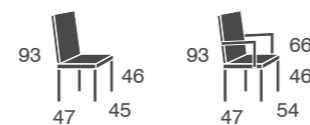

madera de haya

78	S.E	S.B Y Tela Cliente	Asiento madera
silla	136	129	148
sillón	174	167	186

*Incremento lacado: +12 puntos.
Incremento lacado BRILLO: +60 puntos.*

76

madera de haya

76	S.E	S.B Y Tela Cliente	Asiento madera
silla	139	132	151
sillón	177	170	189

*Incremento lacado: +12 puntos.
Incremento lacado BRILLO: +60 puntos.*

306

madera de haya

306	S.E	S.B Y Tela Cliente
silla	117	110
sillón	162	155

*Incremento lacado: +12 puntos.
Incremento lacado BRILLO: +60 puntos.*