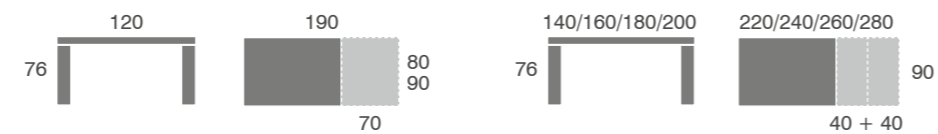

**MECANISMO EXTENSIBLE DE ALUMINIO
PARA MESA DE 140/160 x 90 cm.**

pata recta 13x6

mesa Star	Extensible	Fija
120x80	535	508
120x90	535	508
140x90	557	529
160x90	590	561
180x90 Especial	762	733
200x90 Especial	796	767

Incremento lacado: +43 puntos.