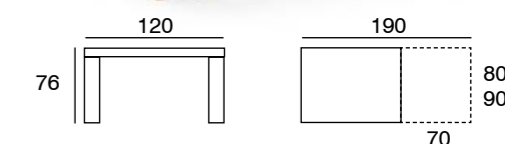

Pack LEMA 140/160 cm. melamina

SILLAS GRUPO 7

Mesa LEMA	CON 4 SILLAS		CON 6 SILLAS	
	Serie E	Serie B	Serie E	Serie B
Fija	888	858	1104	1059

SILLAS GRUPO 8

Mesa LEMA	CON 4 SILLAS		CON 6 SILLAS	
	Serie E	Serie B	Serie E	Serie B
Fija	954	925	1203	1160

SILLAS GRUPO 9

Mesa LEMA	CON 4 SILLAS		CON 6 SILLAS	
	Serie E	Serie B	Serie E	Serie B
Fija	1021	967	1303	1222

Botones tapizados mod. 600, 609 y 612 +80 +120

Pack STAR 120 melamina

SILLAS GRUPO 7

Mesa STAR 120	CON 4 SILLAS		CON 6 SILLAS	
	Serie E	Serie B	Serie E	Serie B
Extensible	935	905	1151	1106
Fija	910	880	1126	1081

SILLAS GRUPO 8

Mesa STAR 120	CON 4 SILLAS		CON 6 SILLAS	
	Serie E	Serie B	Serie E	Serie B
Extensible	1001	972	1250	1207
Fija	976	947	1225	1182

SILLAS GRUPO 9

Mesa STAR 120	CON 4 SILLAS		CON 6 SILLAS	
	Serie E	Serie B	Serie E	Serie B
Extensible	1068	1014	1351	1270
Fija	1043	989	1326	1245

Botones tapizados mod. 600, 609 y 612 +80 +120

SILLAS GRUPO 10

Mesa LEMA	CON 4 SILLAS		CON 6 SILLAS	
	Serie E	Serie B	Serie E	Serie B
Fija	1091	1057	1409	1358

SILLAS GRUPO 11

Mesa LEMA	CON 4 SILLAS		CON 6 SILLAS	
	Serie E	Serie B	Serie E	Serie B
Fija	1175	1121	1535	1454

Botones tapizados mod. Ari y Nordi +80 +120

SILLAS GRUPO 10

Mesa STAR 120	CON 4 SILLAS		CON 6 SILLAS	
	Serie E	Serie B	Serie E	Serie B
Extensible	1138	1104	1456	1405
Fija	1113	1079	1431	1380

SILLAS GRUPO 11

Mesa STAR 120	CON 4 SILLAS		CON 6 SILLAS	
	Serie E	Serie B	Serie E	Serie B
Extensible	1223	1169	1583	1502
Fija	1198	1144	1558	1477

Botones tapizados mod. Ari y Nordi +80 +120

SILLAS GRUPO 12

Mesa LEMA	CON 4 SILLAS		CON 6 SILLAS	
	Serie E	Serie B	Serie E	Serie B
Fija	1305	1247	1730	1643

SILLAS GRUPO 13

Mesa LEMA	CON 4 SILLAS		CON 6 SILLAS	
	Serie E	Serie B	Serie E	Serie B
Fija	1485	1420	2000	1903

SILLAS GRUPO 12

Mesa STAR 120	CON 4 SILLAS		CON 6 SILLAS	
	Serie E	Serie B	Serie E	Serie B
Extensible	1352	1295	1777	1691
Fija	1327	1270	1752	1666

SILLAS GRUPO 13