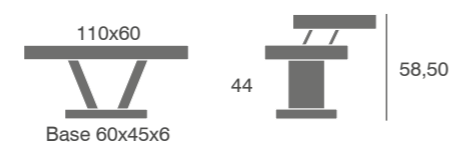

Verónica

chapa natural

centro Verónica	Haya	Roble / R. Nudos Nogal Americano
elevable	454	506
fija	437	488

*Incremento lacado: +34 puntos.
Incremento lacado BRILLO: +150 puntos.
Otras medidas consultar con fábrica.*