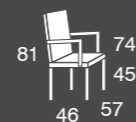

368
madera de haya

368	S.E	S.B Y Tela Cliente
Sillón	205	194

Incremento lacado: +12 puntos.
Incremento lacado BRILLO: +60 puntos.

402

madera de haya

402

Haya

S.E