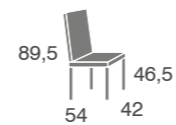

Incremento lacado: +12 puntos.
Incremento lacado BRILLO: +60 puntos.
 Estructura siempre en madera de haya.

Iren

madera de haya

Eva

pata de hierro

Eva	S.E	S.B Y Tela Cliente
silla	184	169

Pata hierro acabado blanco o negro texturizado

Linea

madera de haya

Linea	S.E	S.B Y Tela Cliente
Haya	159	144

*Incremento lacado: +12 puntos.
Incremento lacado BRILLO: +60 puntos.*

Ely
madera de haya

Ely	S.E	S.B Y Tela Cliente
Haya	286	268

*Incremento lacado: +21 puntos.
Incremento lacado BRILLO: +100 puntos.
Incremento tapizado 2 telas: +8 puntos por silla*