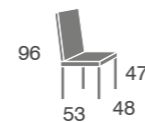

314

madera de haya

612

pata de hierro

612

S.E

S.B
Y Tela Cliente

silla

157

142

con 2 botones tapizados

177

162

Pata hierro acabado blanco o negro texturizado

600

madera de haya