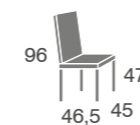

Ely
madera de haya

Due

madera de haya

Due	S.E	S.B Y Tela Cliente
Haya	227	217

Incremento lacado: +21 puntos.
Incremento lacado BRILLO: +100 puntos.
Incremento tapizado 2 telas: +8 puntos por silla

Due

madera de haya

Noa

madera de haya

Noa	S.E	S.B Y Tela Cliente
Silla	220	208
Sillón	272	260

Incremento lacado: +12 puntos.
Incremento lacado BRILLO: +60 puntos.

Nina

madera de haya

Nina	S.E	S.B Y Tela Cliente
Silla	237	225

Incremento lacado: +12 puntos.
Incremento lacado BRILLO: +60 puntos.