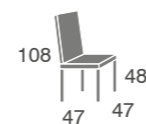

Imat	S.E	S.B Y Tela Cliente
silla	179	165

*Incremento lacado: +12 puntos.
Incremento lacado BRILLO: +60 puntos.*