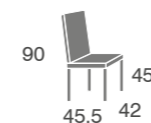

Sistema de elevación hidráulico
Incremento lacado: +34 puntos.
Incremento lacado BRILLO: +150 puntos.
 Otras medidas consultar con fábrica.

Sillas

Elsa
madera de haya

Elsa	S.E	S.B Y Tela Cliente	Asiento madera
Haya	162	153	141
Roble / R. Nudos Nogal Americano	180	171	159

*Incremento lacado: +12 puntos.
Incremento lacado BRILLO: +60 puntos.*

Elsa
madera de haya

Lirio

madera de haya

Lirio respaldo curvado	S.E	S.B Y Tela Cliente
Haya	134	127
Roble / R. Nudos Nogal Americano	142	135

Incremento lacado: +12 puntos.
Incremento lacado BRILLO: +60 puntos.
 Estructura siempre en madera de haya.

Iren	S.E	S.B Y Tela Cliente	Asiento madera
Haya	173	164	152
Roble / R. Nudos Nogal Americano	191	182	170