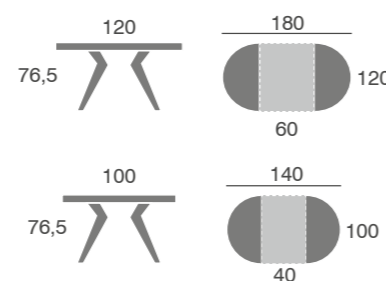

Mesas
melamina

Romi

melamina pata de hierro

LAS PATAS SE DESPLAZAN AL ABRIR LA MESA

mesa Romi	Melamina
Extensible 120	992
Extensible 100	939
Fija 120	913
Fija 100	864

Pata hierro acabado blanco o negro texturizado
Incremento lacado: +43 puntos.