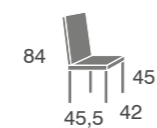

Incremento lacado: +24 puntos.
Incremento lacado BRILLO: +100 puntos.
 Otras medidas consultar con fábrica.

Due

chapa natural

pata **recta** 10x6

centro Due	Haya	Roble / R. Nudos Nogal Americano
elevable	433	485
fija	389	440

Sistema de elevación hidráulico
Incremento lacado: +34 puntos.
Incremento lacado BRILLO: +150 puntos.
 Otras medidas consultar con fábrica.

Sillas

Elsa
madera de haya

Elsa	S.E	S.B Y Tela Cliente	Asiento madera
Haya	162	153	141
Roble / R. Nudos Nogal Americano	180	171	159