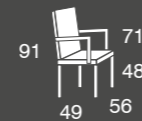

320

madera de haya

320

	S.E	S.B Y Tela Cliente
silla	139	129

Incremento lacado: +12 puntos.
Incremento lacado BRILLO: +60 puntos.

Leo
madera de haya

Leo	S.E	S.B Y Tela Cliente
Sillón	218	200

Incremento lacado: +12 puntos.
Incremento lacado BRILLO: +60 puntos.