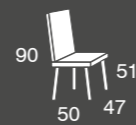

Incremento lacado: +12 puntos.
Incremento lacado BRILLO: +60 puntos.
 Estructura siempre en madera de haya.

Iren

madera de haya

Eva

pata de hierro

Eva	S.E	S.B Y Tela Cliente
silla	184	169

Pata hierro acabado blanco o negro texturizado