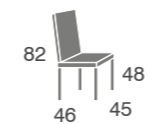

Alba

melamina

Alba		S.E	S.B
respaldo curvado		Y Tela Cliente	
melamina	134	127	

- Estructura siempre en madera de haya, lacada a tono de las melaminas