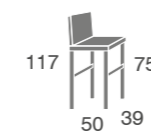

130

madera de haya

	S.E	S.B Y Tela Cliente
taburete	215	208

*Incremento lacado: +12 puntos.
Incremento lacado BRILLO: +60 puntos.*

Noa

madera de haya

	S.E	S.B Y Tela Cliente
taburete	301	289

*Incremento lacado: +12 puntos.
Incremento lacado BRILLO: +60 puntos.*

Pack chapa natural

Pack LUCI 140/160 cm. chapa natural

INCREMENTO CONJUNTO POR LACADO: +103 ptos.
INCREMENTO CONJUNTO POR LACADO BRILLO: +380 ptos.

SILLAS GRUPO 0

Mod. Hera Mod. Mia Mod. 306 Mod. 307 Mod. 308