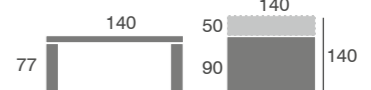

Tres opciones de patas:
pata recta 12x10
pata despuntada
pata torneada (siempre en haya)