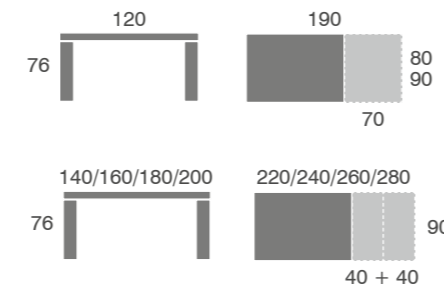

Incremento lacado: +43 puntos.

Oslo

melamina pata de hierro

MECANISMO EXTENSIBLE DE ALUMINIO

pata 13x6

mesa Oslo	Extensible	Fija
120x80	707	680
120x90	707	680
140x90	729	701
160x90	762	733
180x90 Especial	934	905
200x90 Especial	968	939