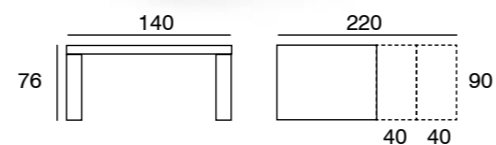

Pack STAR 140 melamina

SILLAS GRUPO 7

Mesa STAR 140	CON 4 SILLAS		CON 6 SILLAS	
	Serie E	Serie B	Serie E	Serie B
Extensible	956	926	1172	1127
Fija	930	900	1146	1101

SILLAS GRUPO 8

Mesa STAR 140	CON 4 SILLAS		CON 6 SILLAS	
	Serie E	Serie B	Serie E	Serie B
Extensible	1022	993	1271	1228
Fija	996	967	1245	1202

SILLAS GRUPO 9

Mesa STAR 140	CON 4 SILLAS		CON 6 SILLAS	
	Serie E	Serie B	Serie E	Serie B
Extensible	1089	1035	1372	1291
Fija	1063	1009	1345	1264
Botones tapizados mod. 600, 609 y 612				+80
				+120

Pack STAR 160 melamina

SILLAS GRUPO 7

Mesa STAR 160	CON 4 SILLAS		CON 6 SILLAS	
	Serie E	Serie B	Serie E	Serie B
Extensible	987	957	1203	1158
Fija	959	929	1175	1130

SILLAS GRUPO 8

Mesa STAR 160	CON 4 SILLAS		CON 6 SILLAS	
	Serie E	Serie B	Serie E	Serie B
Extensible	1053	1024	1302	1259
Fija	1025	996	1274	1231

SILLAS GRUPO 9

Mesa STAR 160	CON 4 SILLAS		CON 6 SILLAS	
	Serie E	Serie B	Serie E	Serie B
Extensible	1120	1066	1402	1321
Fija	1092	1038	1375	1294
Botones tapizados mod. 600, 609 y 612				+80
				+120

SILLAS GRUPO 10

Mesa STAR 140	CON 4 SILLAS		CON 6 SILLAS	
	Serie E	Serie B	Serie E	Serie B
Extensible	1159	1125	1477	1426
Fija	1133	1099	1451	1400

SILLAS GRUPO 11

Mesa STAR 140	CON 4 SILLAS		CON 6 SILLAS	
	Serie E	Serie B	Serie E	Serie B
Extensible	1244	1190	1604	1523
Fija	1218	1164	1578	1497
Botones tapizados mod. Ari y Nordi				+80
				+120

SILLAS GRUPO 10

Mesa STAR 160	CON 4 SILLAS		CON 6 SILLAS	
	Serie E	Serie B	Serie E	Serie B
Extensible	1190	1156	1508	1457
Fija	1162	1128	1480	1429

SILLAS GRUPO 11

Mesa STAR 160	CON 4 SILLAS		CON 6 SILLAS	
	Serie E	Serie B	Serie E	Serie B
Extensible	1275	1221	1635	1554
Fija	1247	1193	1607	1526
Botones tapizados mod. Ari y Nordi				+80
				+120

SILLAS GRUPO 12

Mesa STAR 140	CON 4 SILLAS		CON 6 SILLAS	
	Serie E	Serie B	Serie E	Serie B
Extensible	1373	1316	1798	1712
Fija	1347	1290	1772	1686

SILLAS GRUPO 13