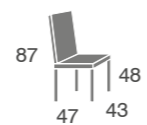

Agata
madera de haya

Agata	S.E	S.B Y Tela Cliente
Silla	172	160

*Incremento lacado: +12 puntos.
Incremento lacado BRILLO: +60 puntos.*

Imat
madera de haya