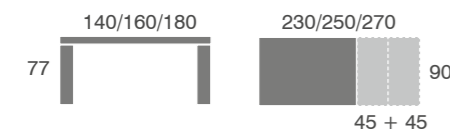

mesa Vega	Haya	Roble / R. Nudos Nogal Americano
Extensible 140	944	1030
Extensible 160	1014	1100
Extensible 180 especial	1116	1202
Fija 140	850	936
Fija 160	920	1006
Fija 180 especial	1022	1108

Incremento lacado: +43 puntos.
Incremento lacado BRILLO: +200 puntos.
Otras medidas consultar con fábrica.