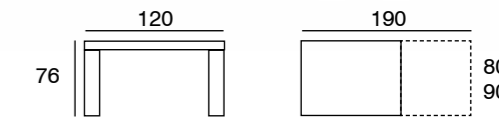

Pack OSLO 140 melamina

SILLAS GRUPO 7

Mod. Beta Mod. Alfa

SILLAS GRUPO 8

Mod. Alba respaldo curvado Mod. Delta respaldo curvado

SILLAS GRUPO 9

Mod. 600 Mod. 609 Mod. 612

Mesa OSLO 140	CON 4 SILLAS		CON 6 SILLAS	
	Serie E	Serie B	Serie E	Serie B
Extensible	1128	1098	1344	1299
Fija	1102	1072	1318	1273