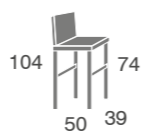

130

madera de haya

	S.E	S.B Y Tela Cliente
taburete	215	208

*Incremento lacado: +12 puntos.
Incremento lacado BRILLO: +60 puntos.*