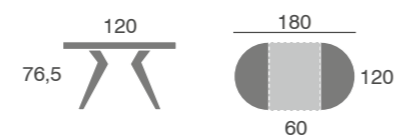

Lyon

melamina pata de hierro