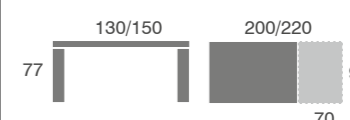

Opciones de patas:
pata recta 12x10
pata despuntada
pata isabelina (siempre en haya)
pata torneada (siempre en haya)