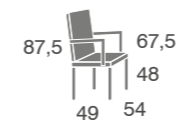

320

madera de haya

320

	S.E	S.B Y Tela Cliente
silla	139	129

Incremento lacado: +12 puntos.
Incremento lacado BRILLO: +60 puntos.

Leo
madera de haya

Leo	S.E	S.B Y Tela Cliente
Sillón	218	200

Incremento lacado: +12 puntos.
Incremento lacado BRILLO: +60 puntos.

368
madera de haya

368	S.E	S.B Y Tela Cliente
Sillón	205	194

Incremento lacado: +12 puntos.
Incremento lacado BRILLO: +60 puntos.

402

madera de haya

402

Haya

S.E