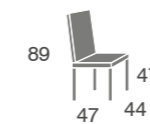

Delta

melamina

Delta		S.E	S.B
respaldo curvado		Y Tela Cliente	
melamina	131	122	

- Estructura siempre en madera de haya, lacada a tono de las melaminas