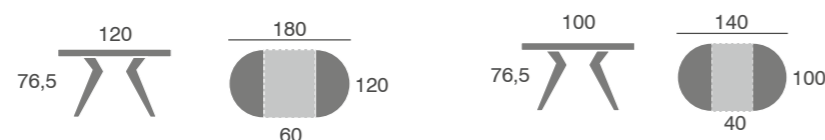

Tres opciones de patas:
pata **recta** 12x10
pata **despuntada**
pata **tomeada** (siempre en haya)

Lidia

chapa natural

mesa Lidia + silla Iren

Max

chapa natural

mesa Max + silla Eva

mesa Max	Haya	Roble / R. Nudos Nogal Americano
Extensible 120	1083	1133
Extensible 100	1020	1070
Fija 120	997	1047
Fija 100	938	988

Incremento lacado: +43 puntos.
Incremento lacado BRILLO: +150 puntos.
 Pata hierro acabado blanco o negro texturizado

LAS PATAS SE DESPLAZAN AL ABRIR LA MESA

Max

chapa natural

mesa Max + silla Eva 15

Tokio