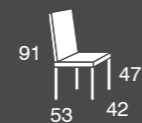

Incremento lacado: +12 puntos.
Incremento lacado BRILLO: +60 puntos.
 Estructura siempre en madera de haya.

Iren

madera de haya

Eva

pata de hierro

Eva	S.E	S.B Y Tela Cliente
silla	184	169

Pata hierro acabado blanco o negro texturizado

Linea

madera de haya

Linea	S.E	S.B Y Tela Cliente
Haya	159	144

*Incremento lacado: +12 puntos.
Incremento lacado BRILLO: +60 puntos.*

Ely
madera de haya

Ely	S.E	S.B Y Tela Cliente
Haya	286	268

*Incremento lacado: +21 puntos.
Incremento lacado BRILLO: +100 puntos.
Incremento tapizado 2 telas: +8 puntos por silla*

Ely
madera de haya

Due

madera de haya

Due	S.E	S.B Y Tela Cliente
Haya	227	217

Incremento lacado: +21 puntos.
Incremento lacado BRILLO: +100 puntos.
Incremento tapizado 2 telas: +8 puntos por silla

Due

madera de haya