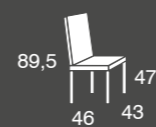

Alfa

melamina

Alfa	S.E	S.B Y Tela Cliente
melamina	115	107

- Estructura siempre en madera de haya,
lacada a tono de las melaminas