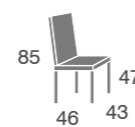

Delta

melamina

Delta		S.E	S.B
respaldo curvado		Y Tela Cliente	
melamina	131	122	

- Estructura siempre en madera de haya, lacada a tono de las melaminas

Beta

melamina

Beta	S.E	S.B Y Tela Cliente
melamina	115	107